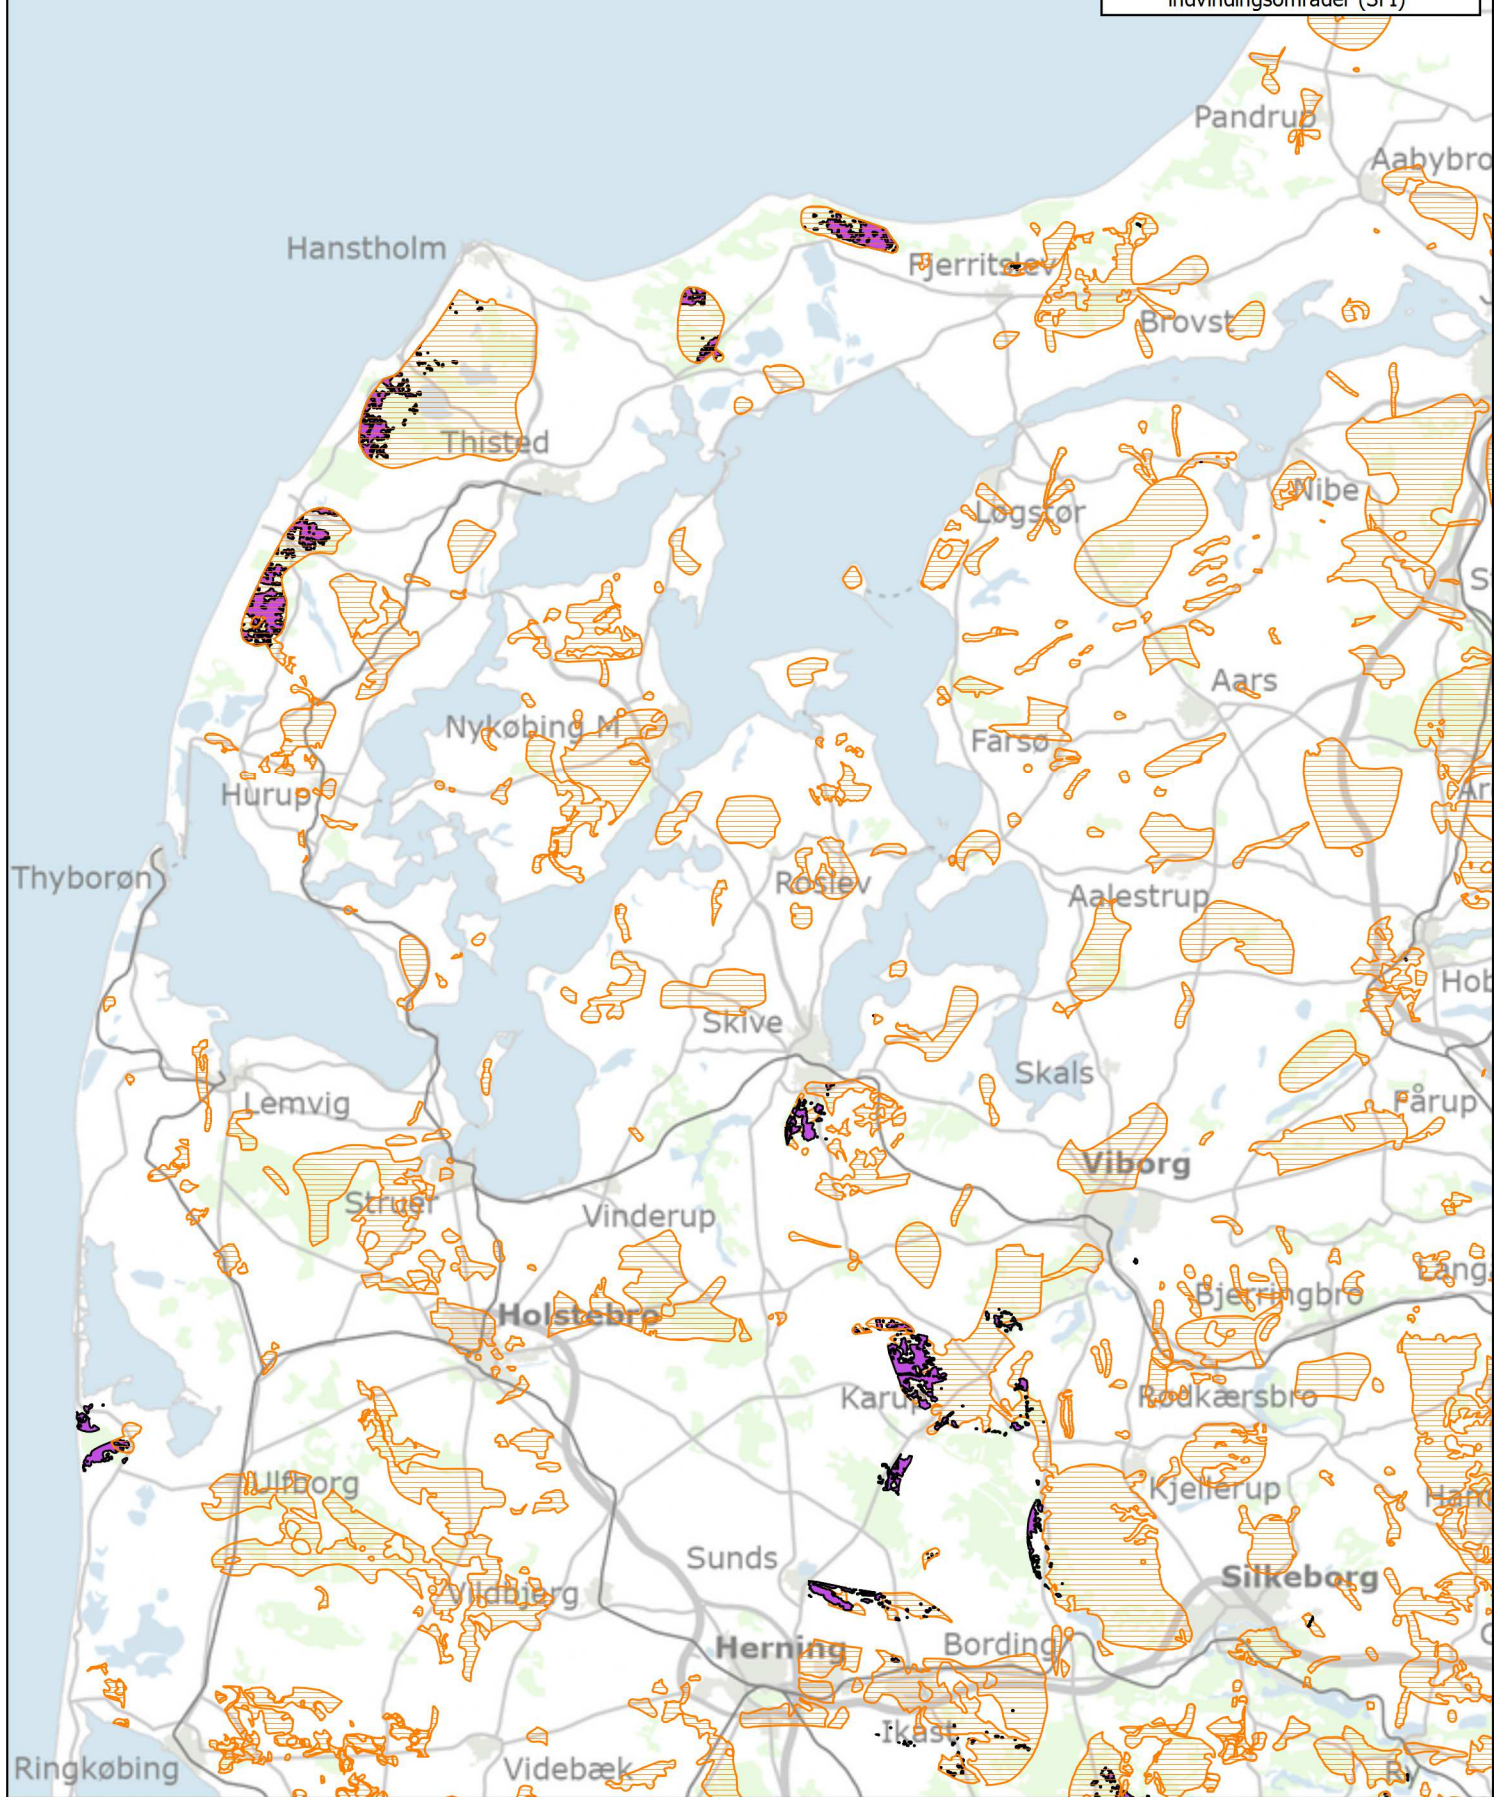

N

Miljøministeriet
Miljøstyrelsen

Målforshold
Dato

1:600.000
08.06.2021

Signaturforklaring

-  Nitratfølsomme indvindingsområder (NFI)
-  Sprøjtemiddelfølsomme indvindingsområder (SFI)

N

Miljøministeriet
Miljøstyrelsen

Målforskel
Dato

1:600.000

08.06.2021

Signaturforklaring

- Nitratfølsomme indvindingsområder (NFI)
- Sprøjtemiddelfølsomme indvindingsområder (SFI)

N

Miljøministeriet
Miljøstyrelsen

Målforshold