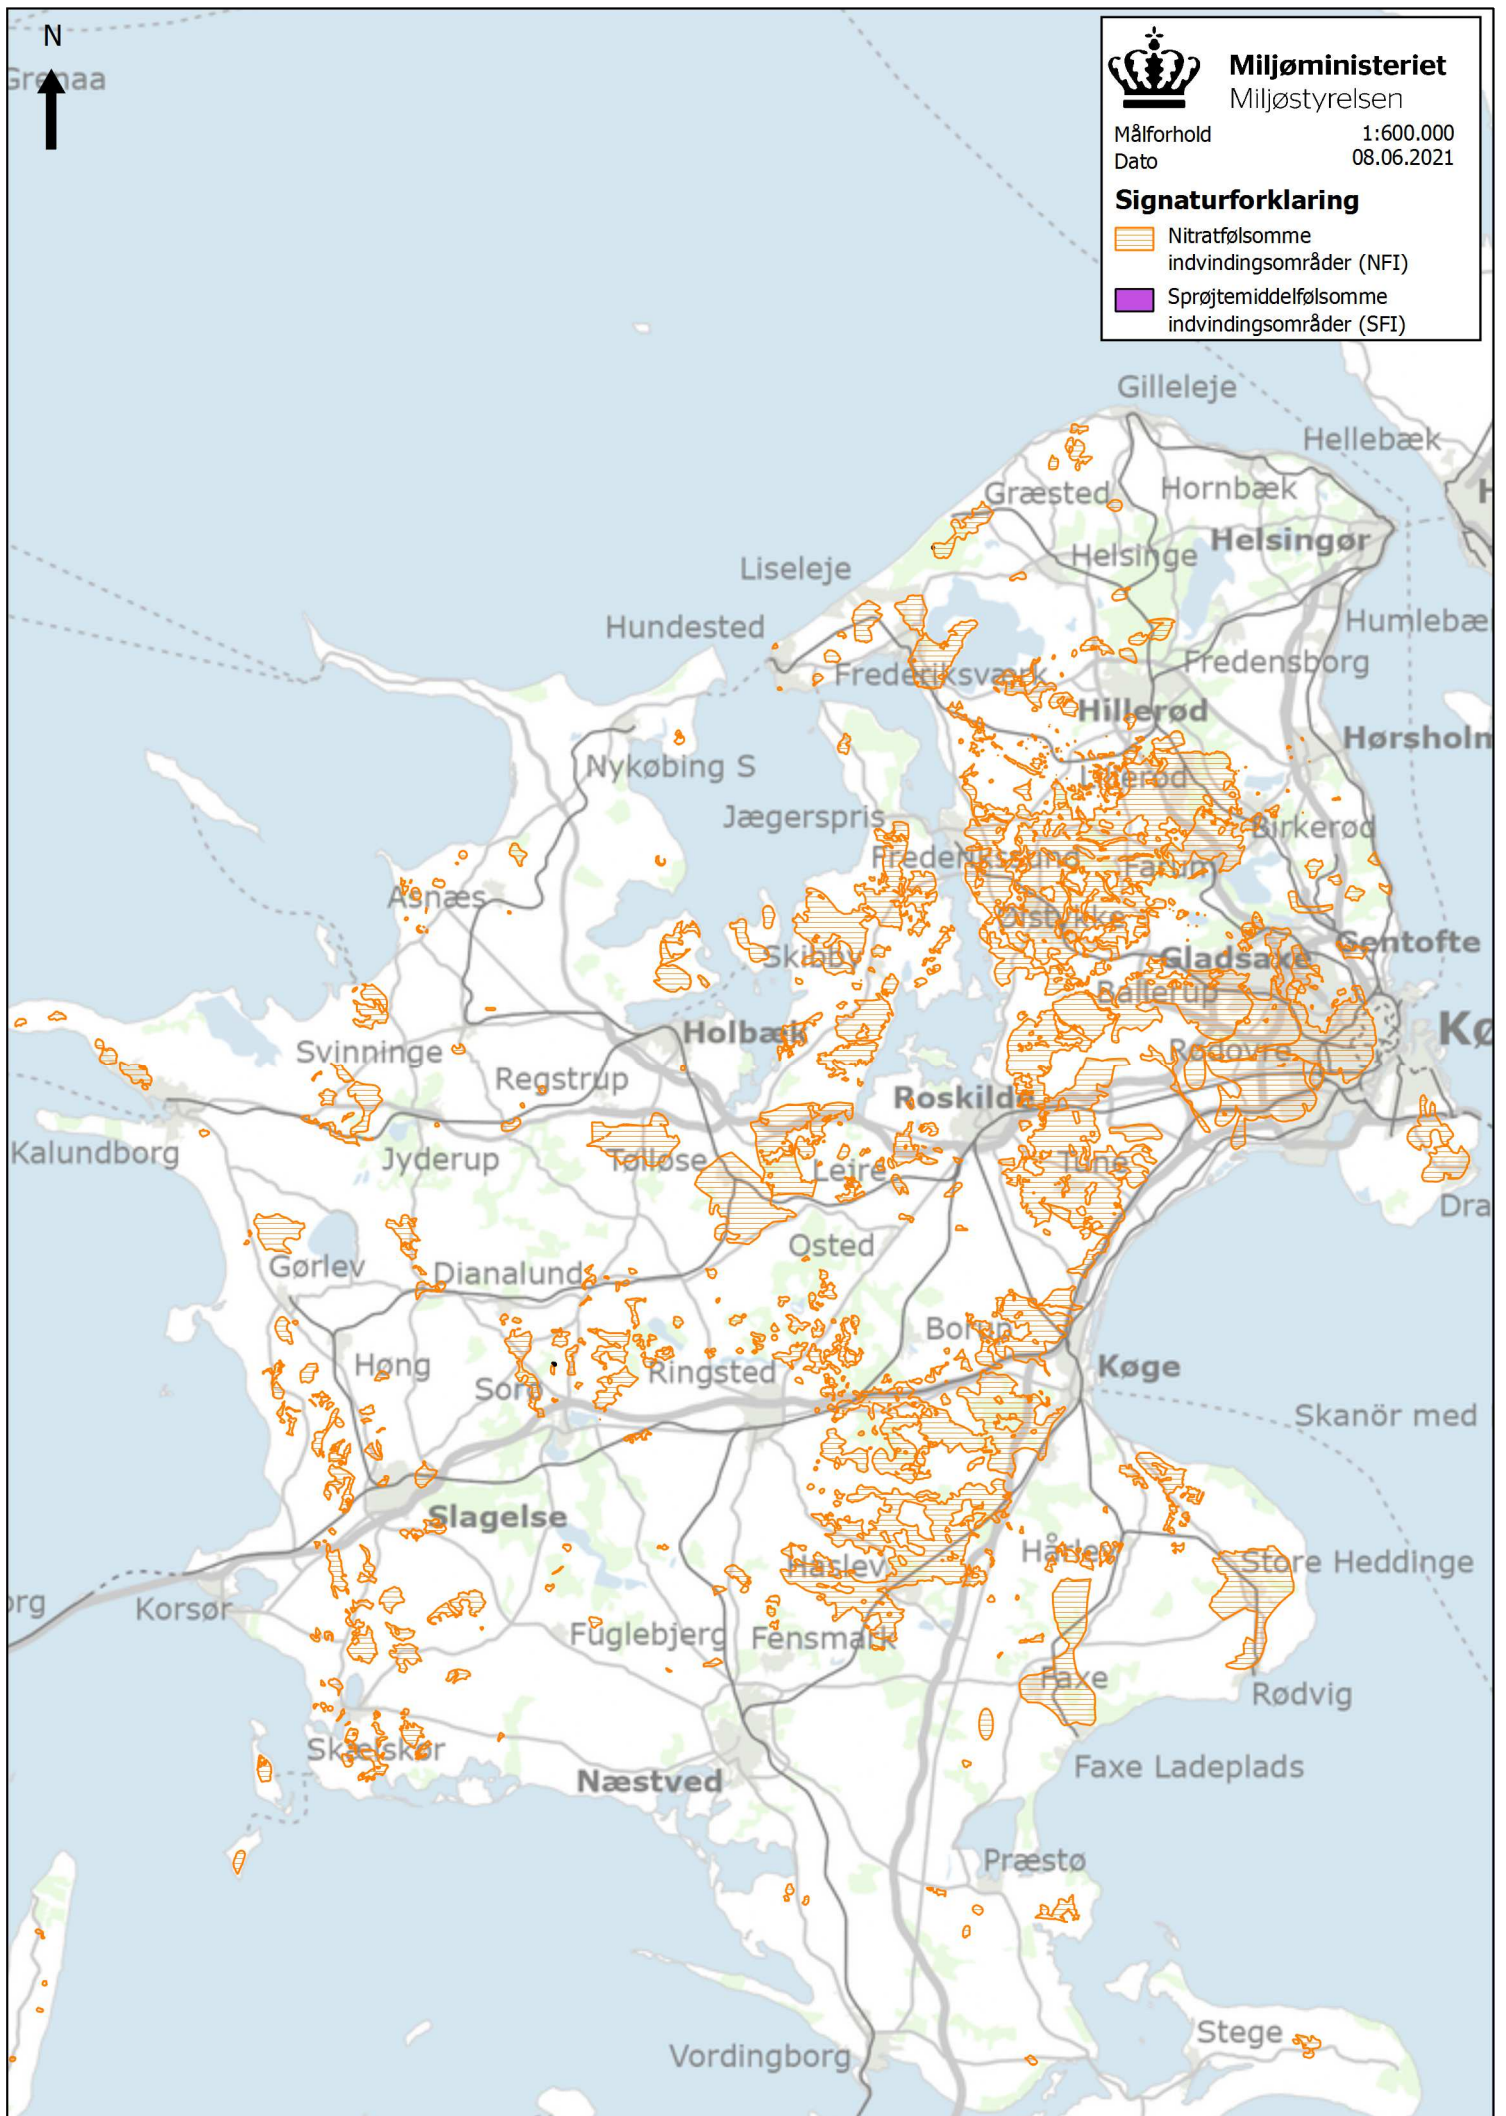

N

Miljøministeriet
Miljøstyrelsen

Målforshold
Dato

1:600.000
08.06.2021

Signaturforklaring

-  Nitratfølsomme indvindingsområder (NFI)
-  Sprøjtemiddelfølsomme indvindingsområder (SFI)

N

Miljøministeriet
Miljøstyrelsen

Målforskel
Dato

1:600.000

08.06.2021

Signaturforklaring

- Nitratfølsomme indvindingsområder (NFI)
- Sprøjtemiddelfølsomme indvindingsområder (SFI)

N

Miljøministeriet
Miljøstyrelsen

Målforshold