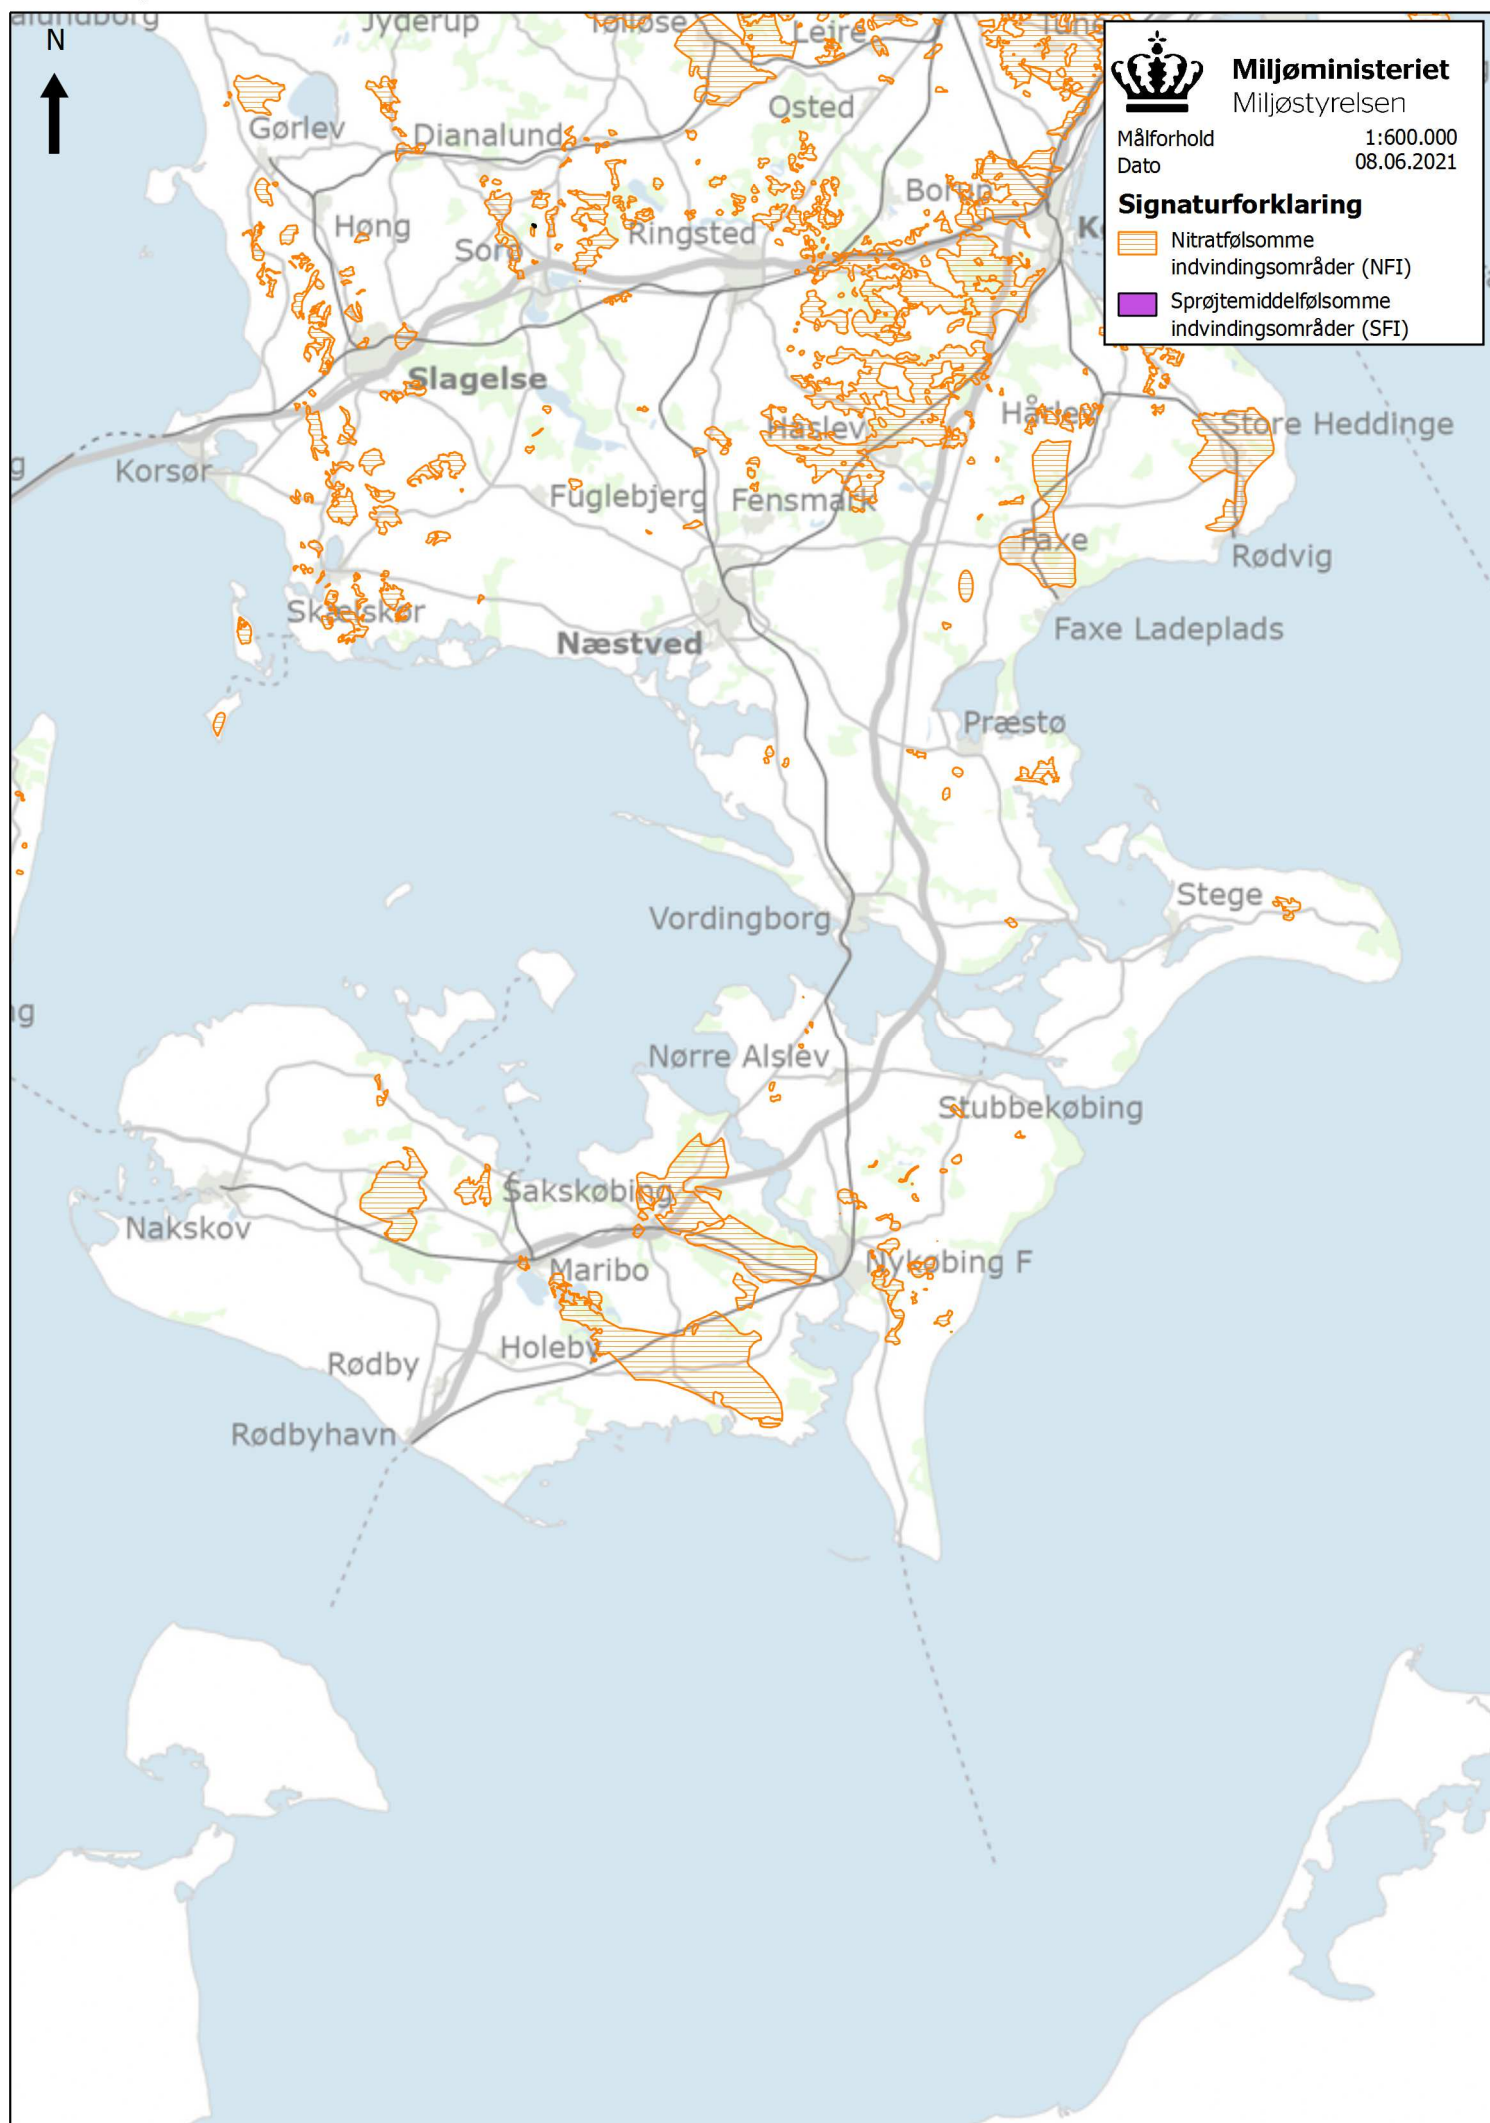

Målforskel
Dato

1:600.000

08.06.2021

Signaturforklaring

- Nitratfølsomme indvindingsområder (NFI)
- Sprøjtemiddelfølsomme indvindingsområder (SFI)

N

Miljøministeriet
Miljøstyrelsen

Målforshold