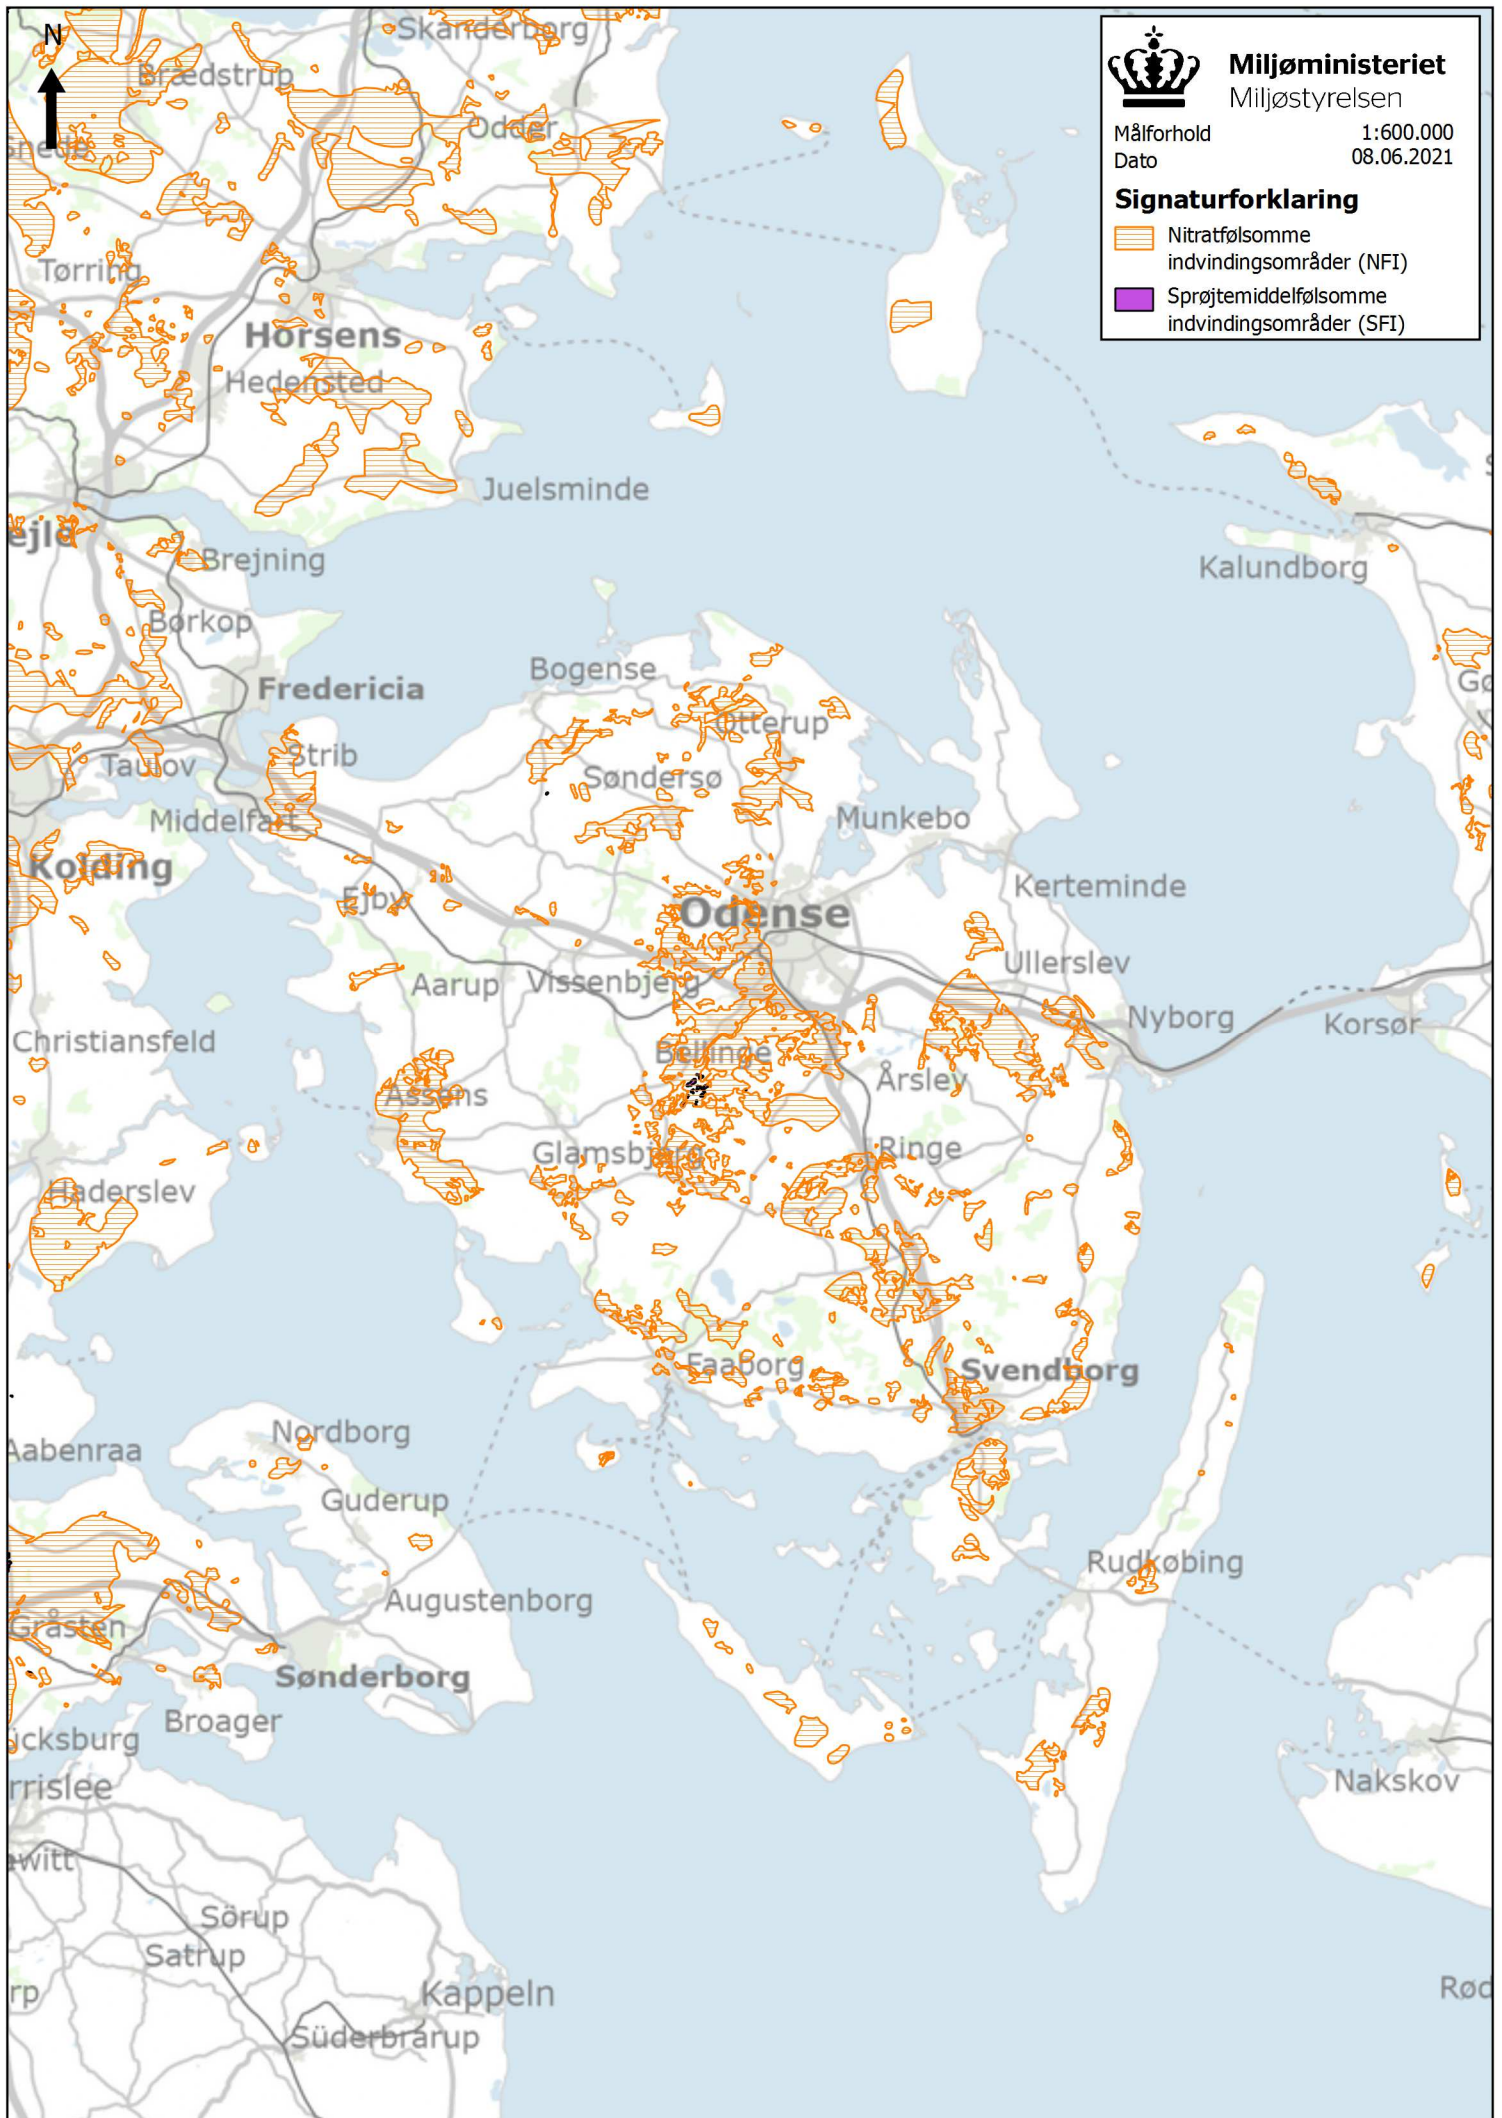

Målforskel
Dato

1:600.000

08.06.2021

Signaturforklaring

- Nitratfølsomme indvindingsområder (NFI)
- Sprøjtemiddelfølsomme indvindingsområder (SFI)

N

Miljøministeriet
Miljøstyrelsen

Målforshold