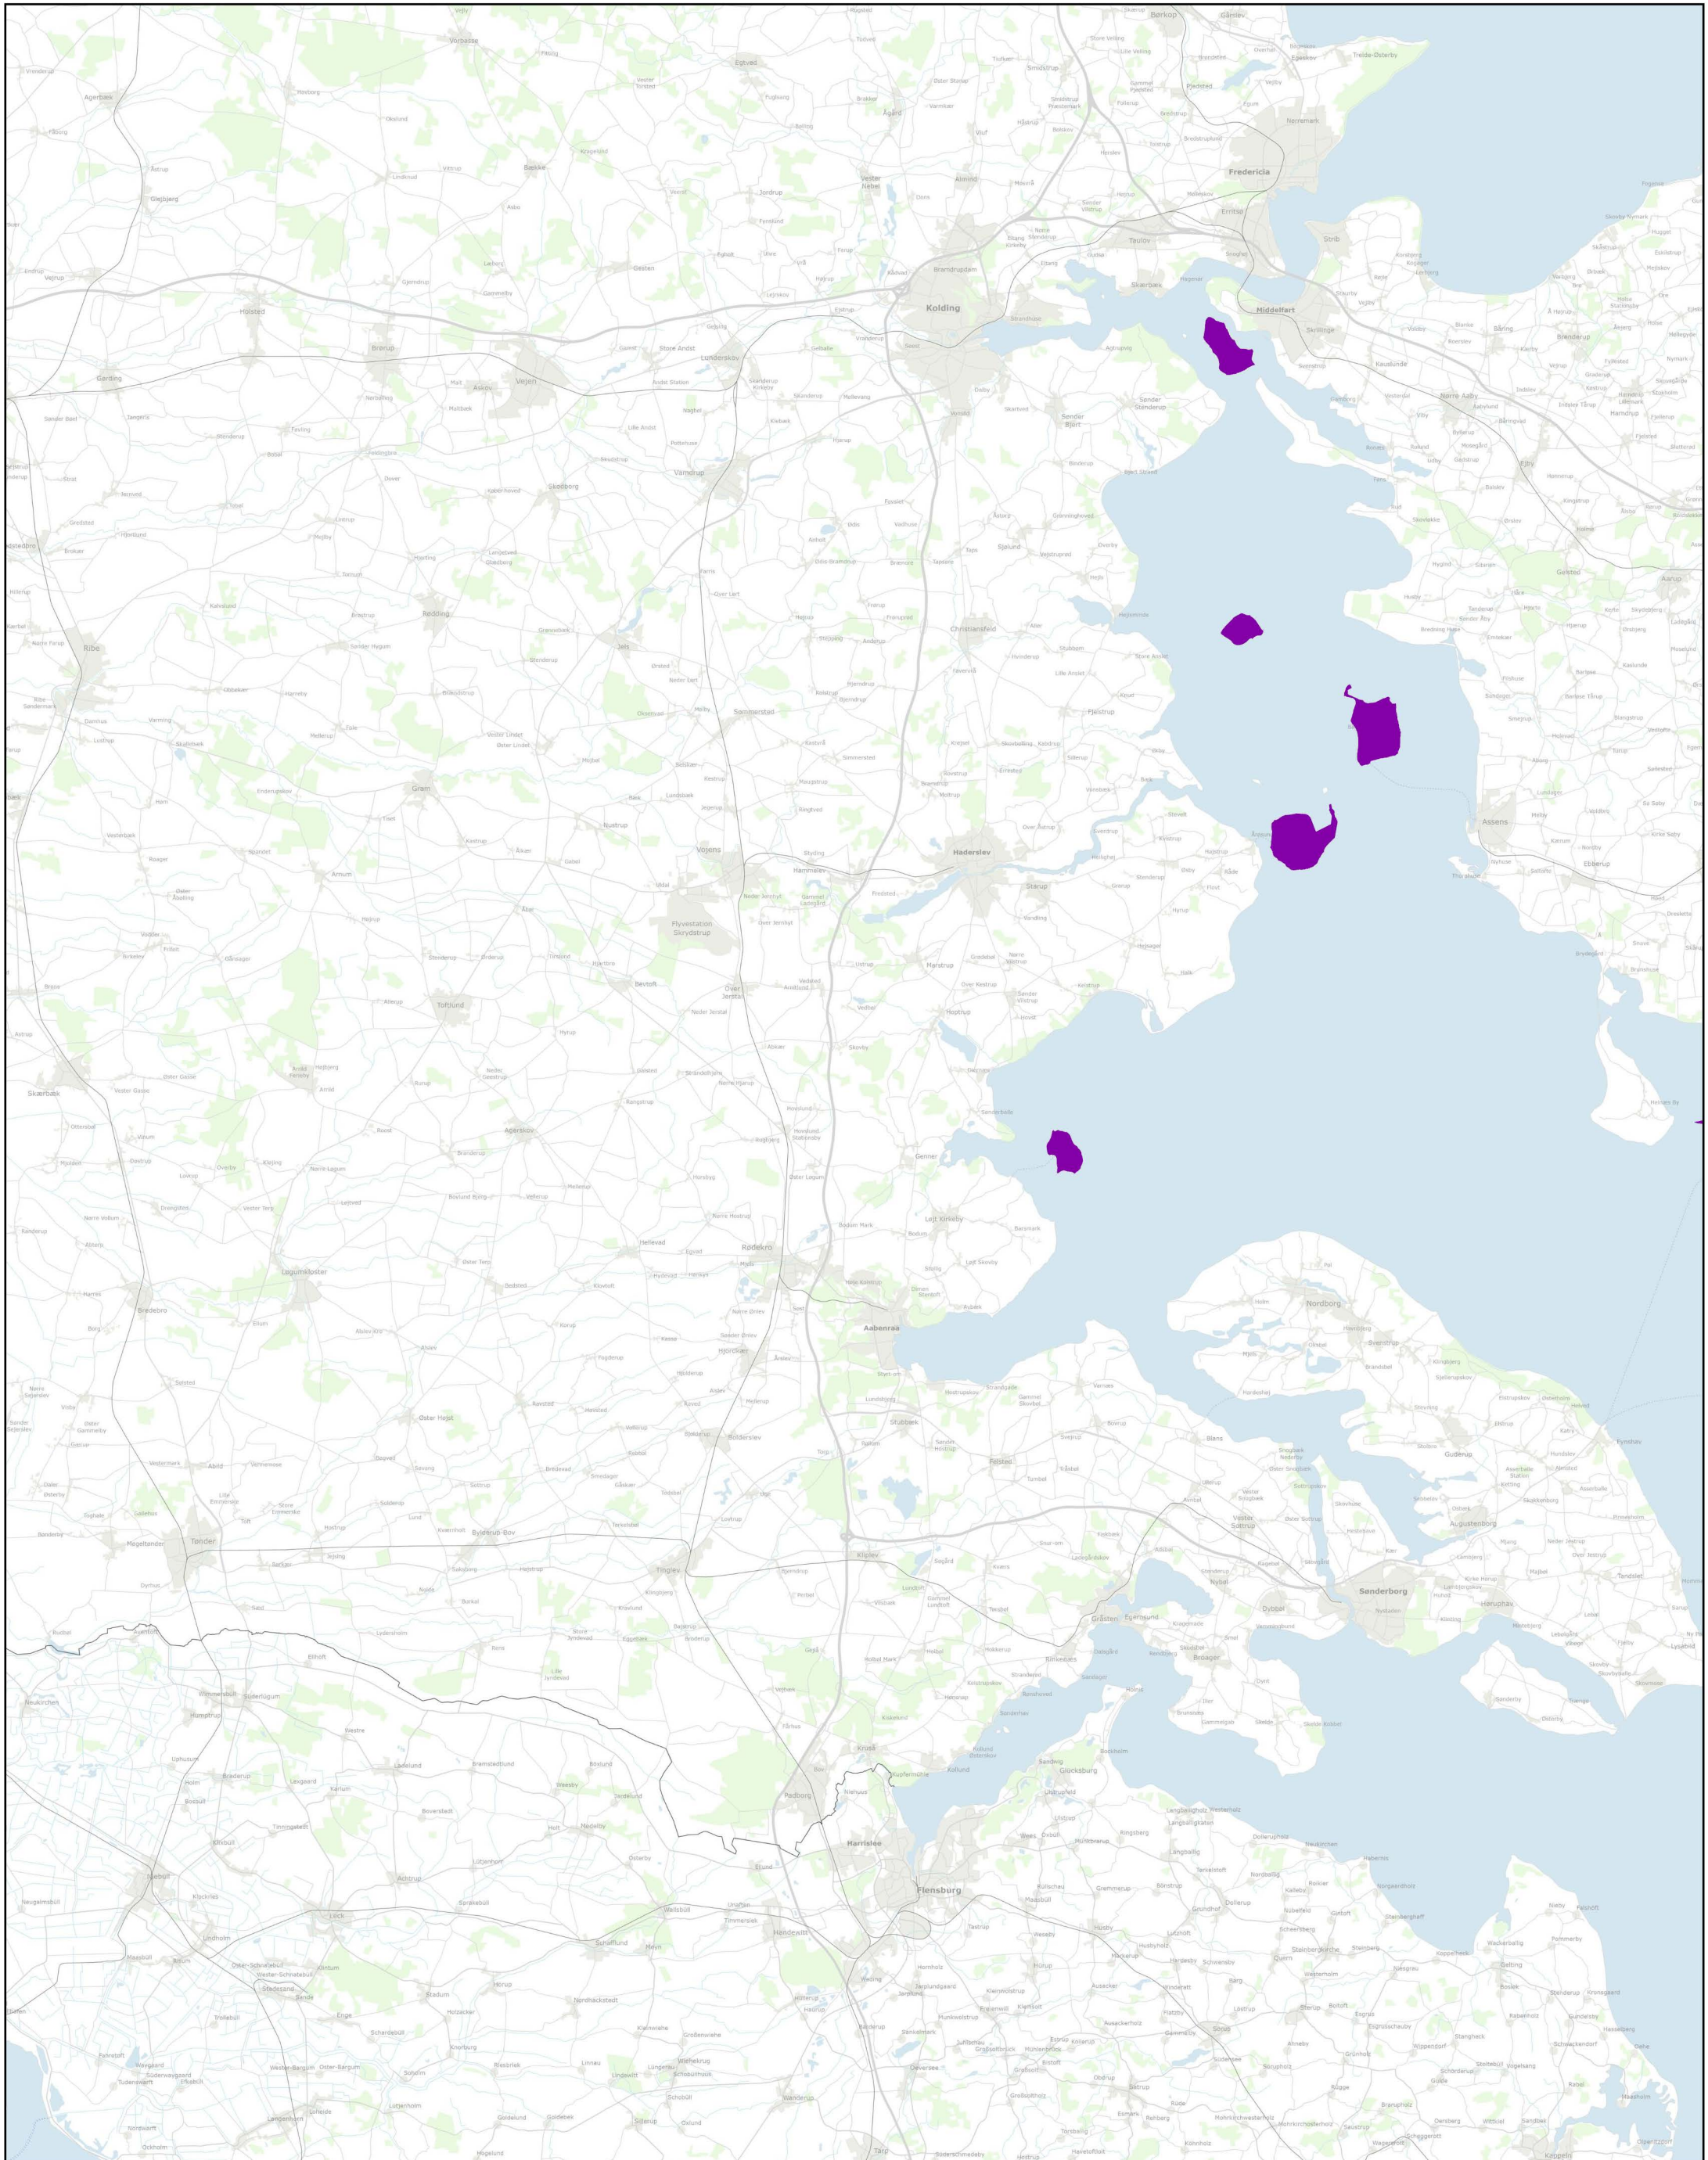

Ø-støtte 2023 - Kort 13

Ø-støtte udpegninger

Indeholder data fra Styrelsen for Dataforsyning og Infrastruktur, Skærmbortet-dæmpet, WMS-tjeneste.

Ministeriet for Fødevarer,
Landbrug og Fiskeri
Landbrugsstyrelsen