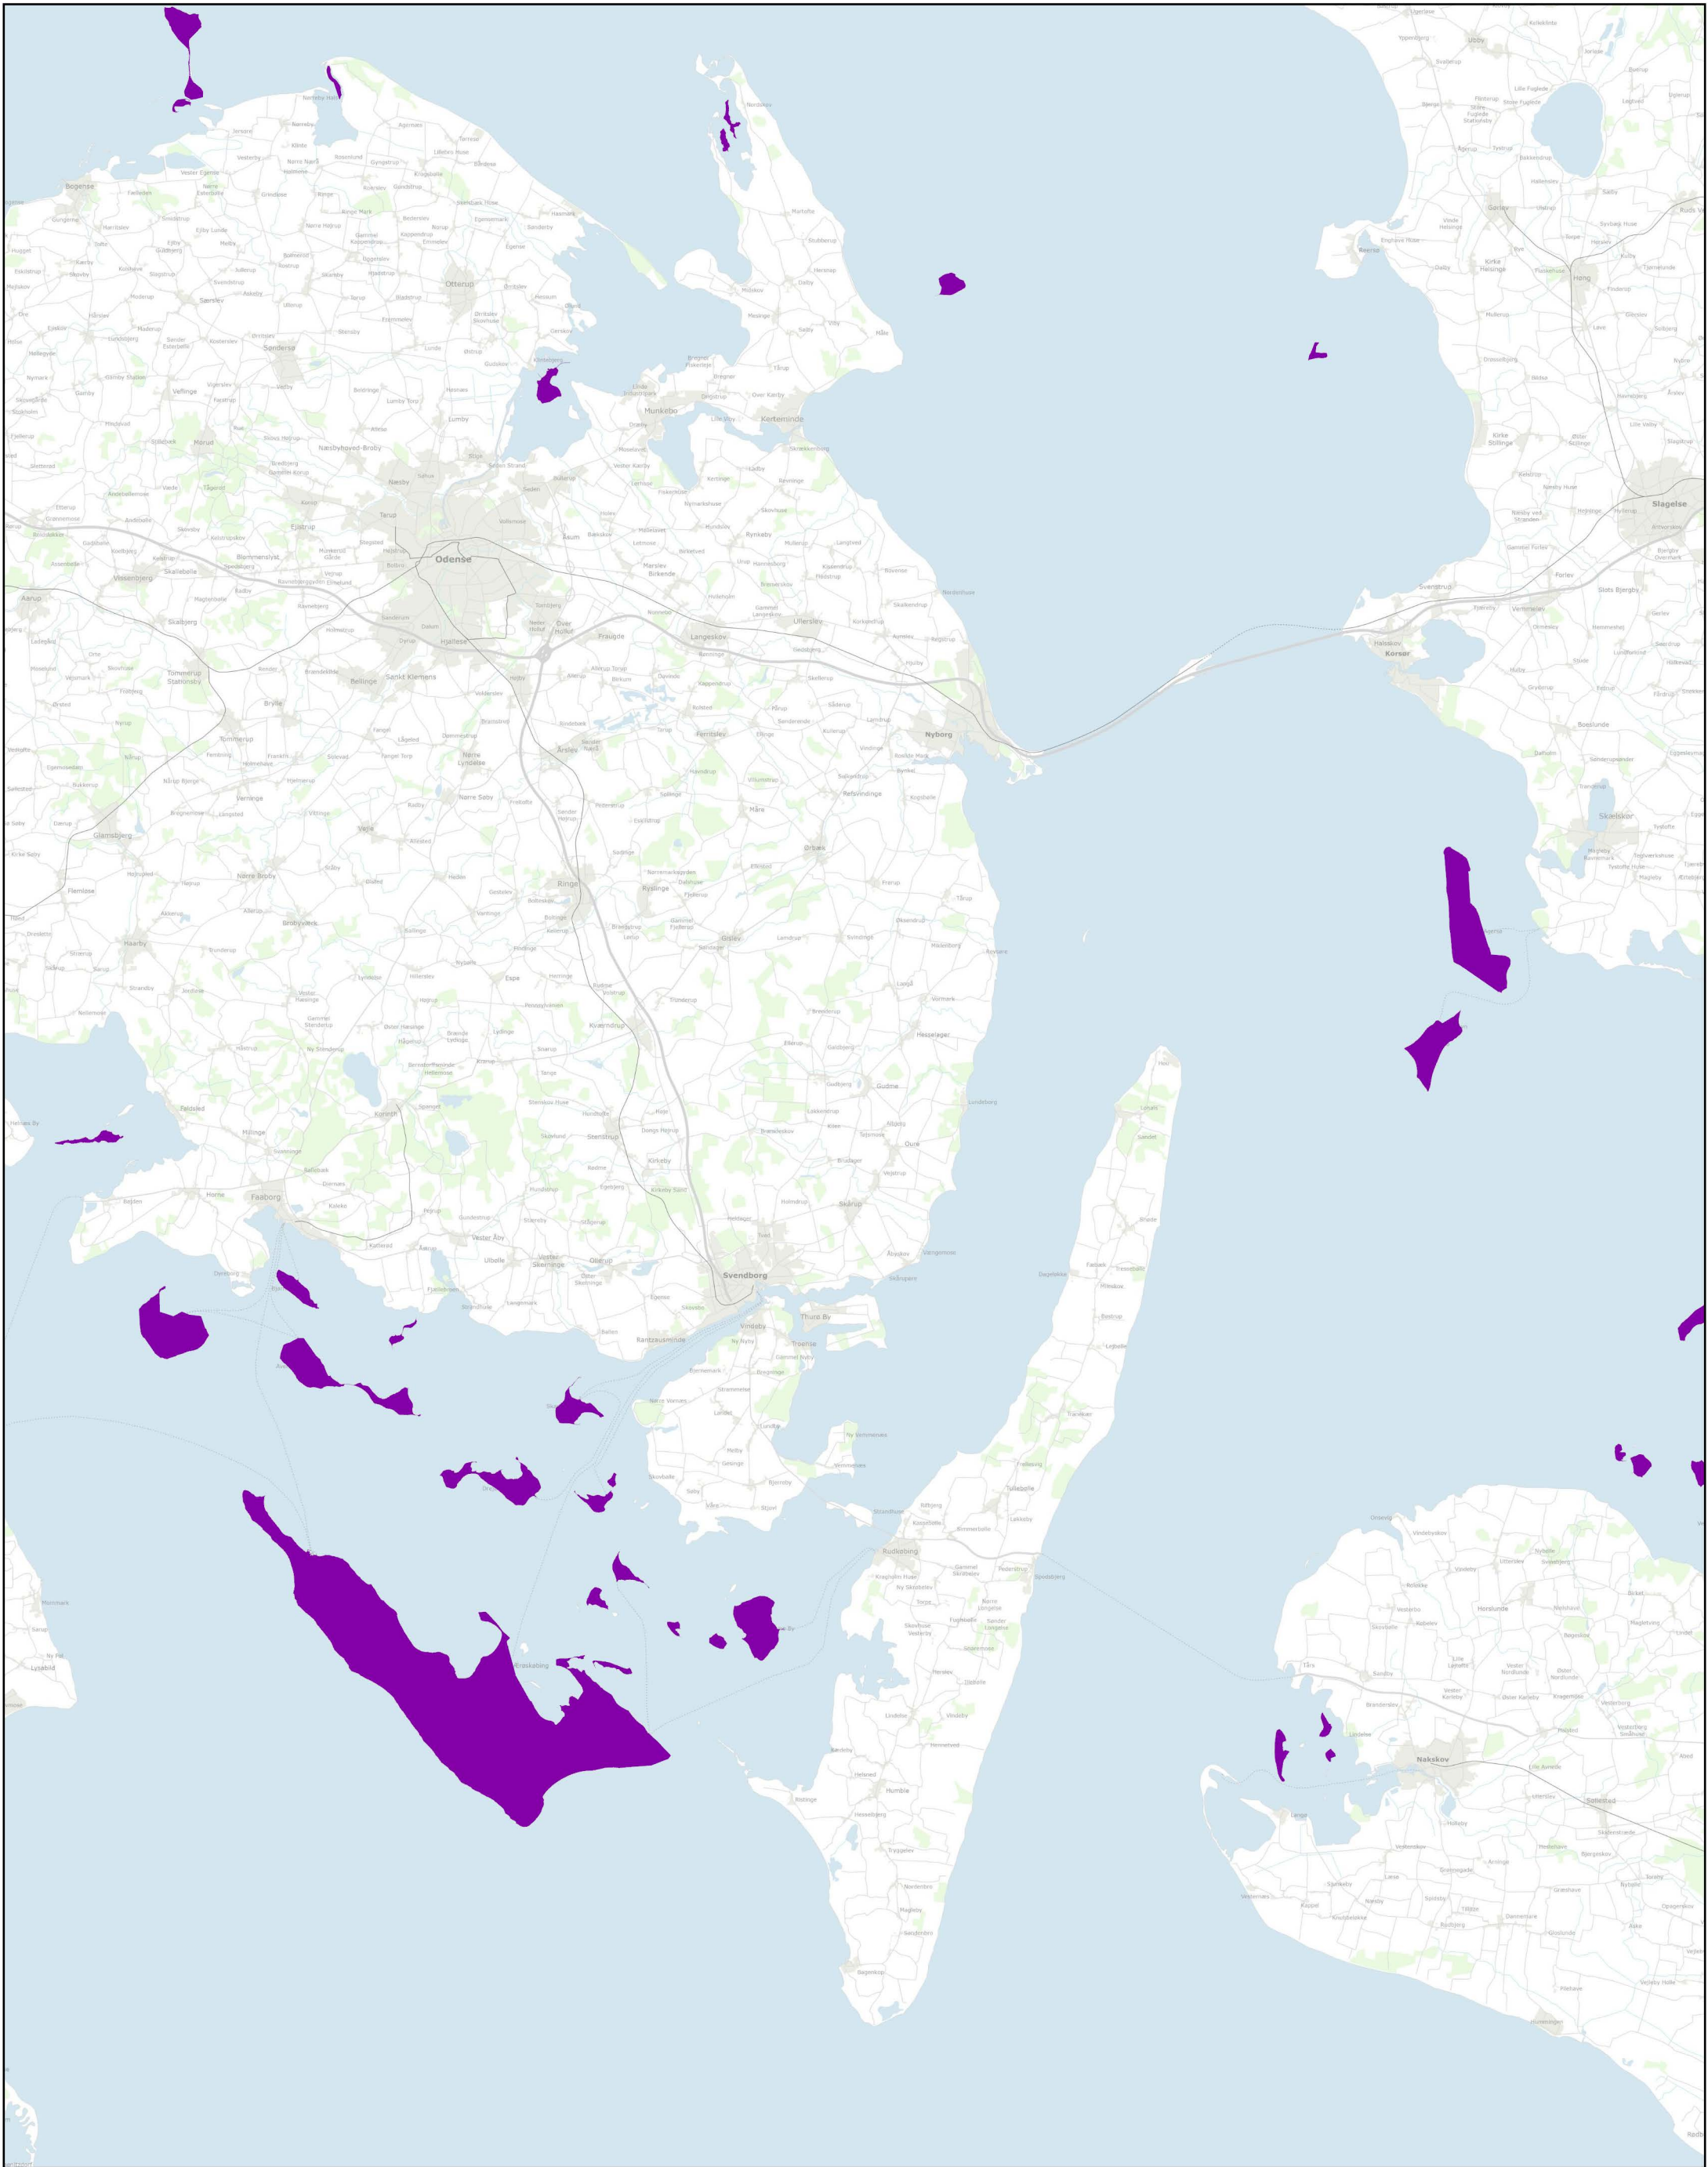

Ø-støtte 2023 - Kort 14

Ø-støtte udpegninger

Indeholder data fra Styrelsen for Dataforsyning og Infrastruktur, Skærmbildet-dæmpet, WMS-tjeneste.

0 2,75 5,5 11 16,5 Km

**Ministeriet for Fødevarer,
Landbrug og Fiskeri**
Landbrugsstyrelsen