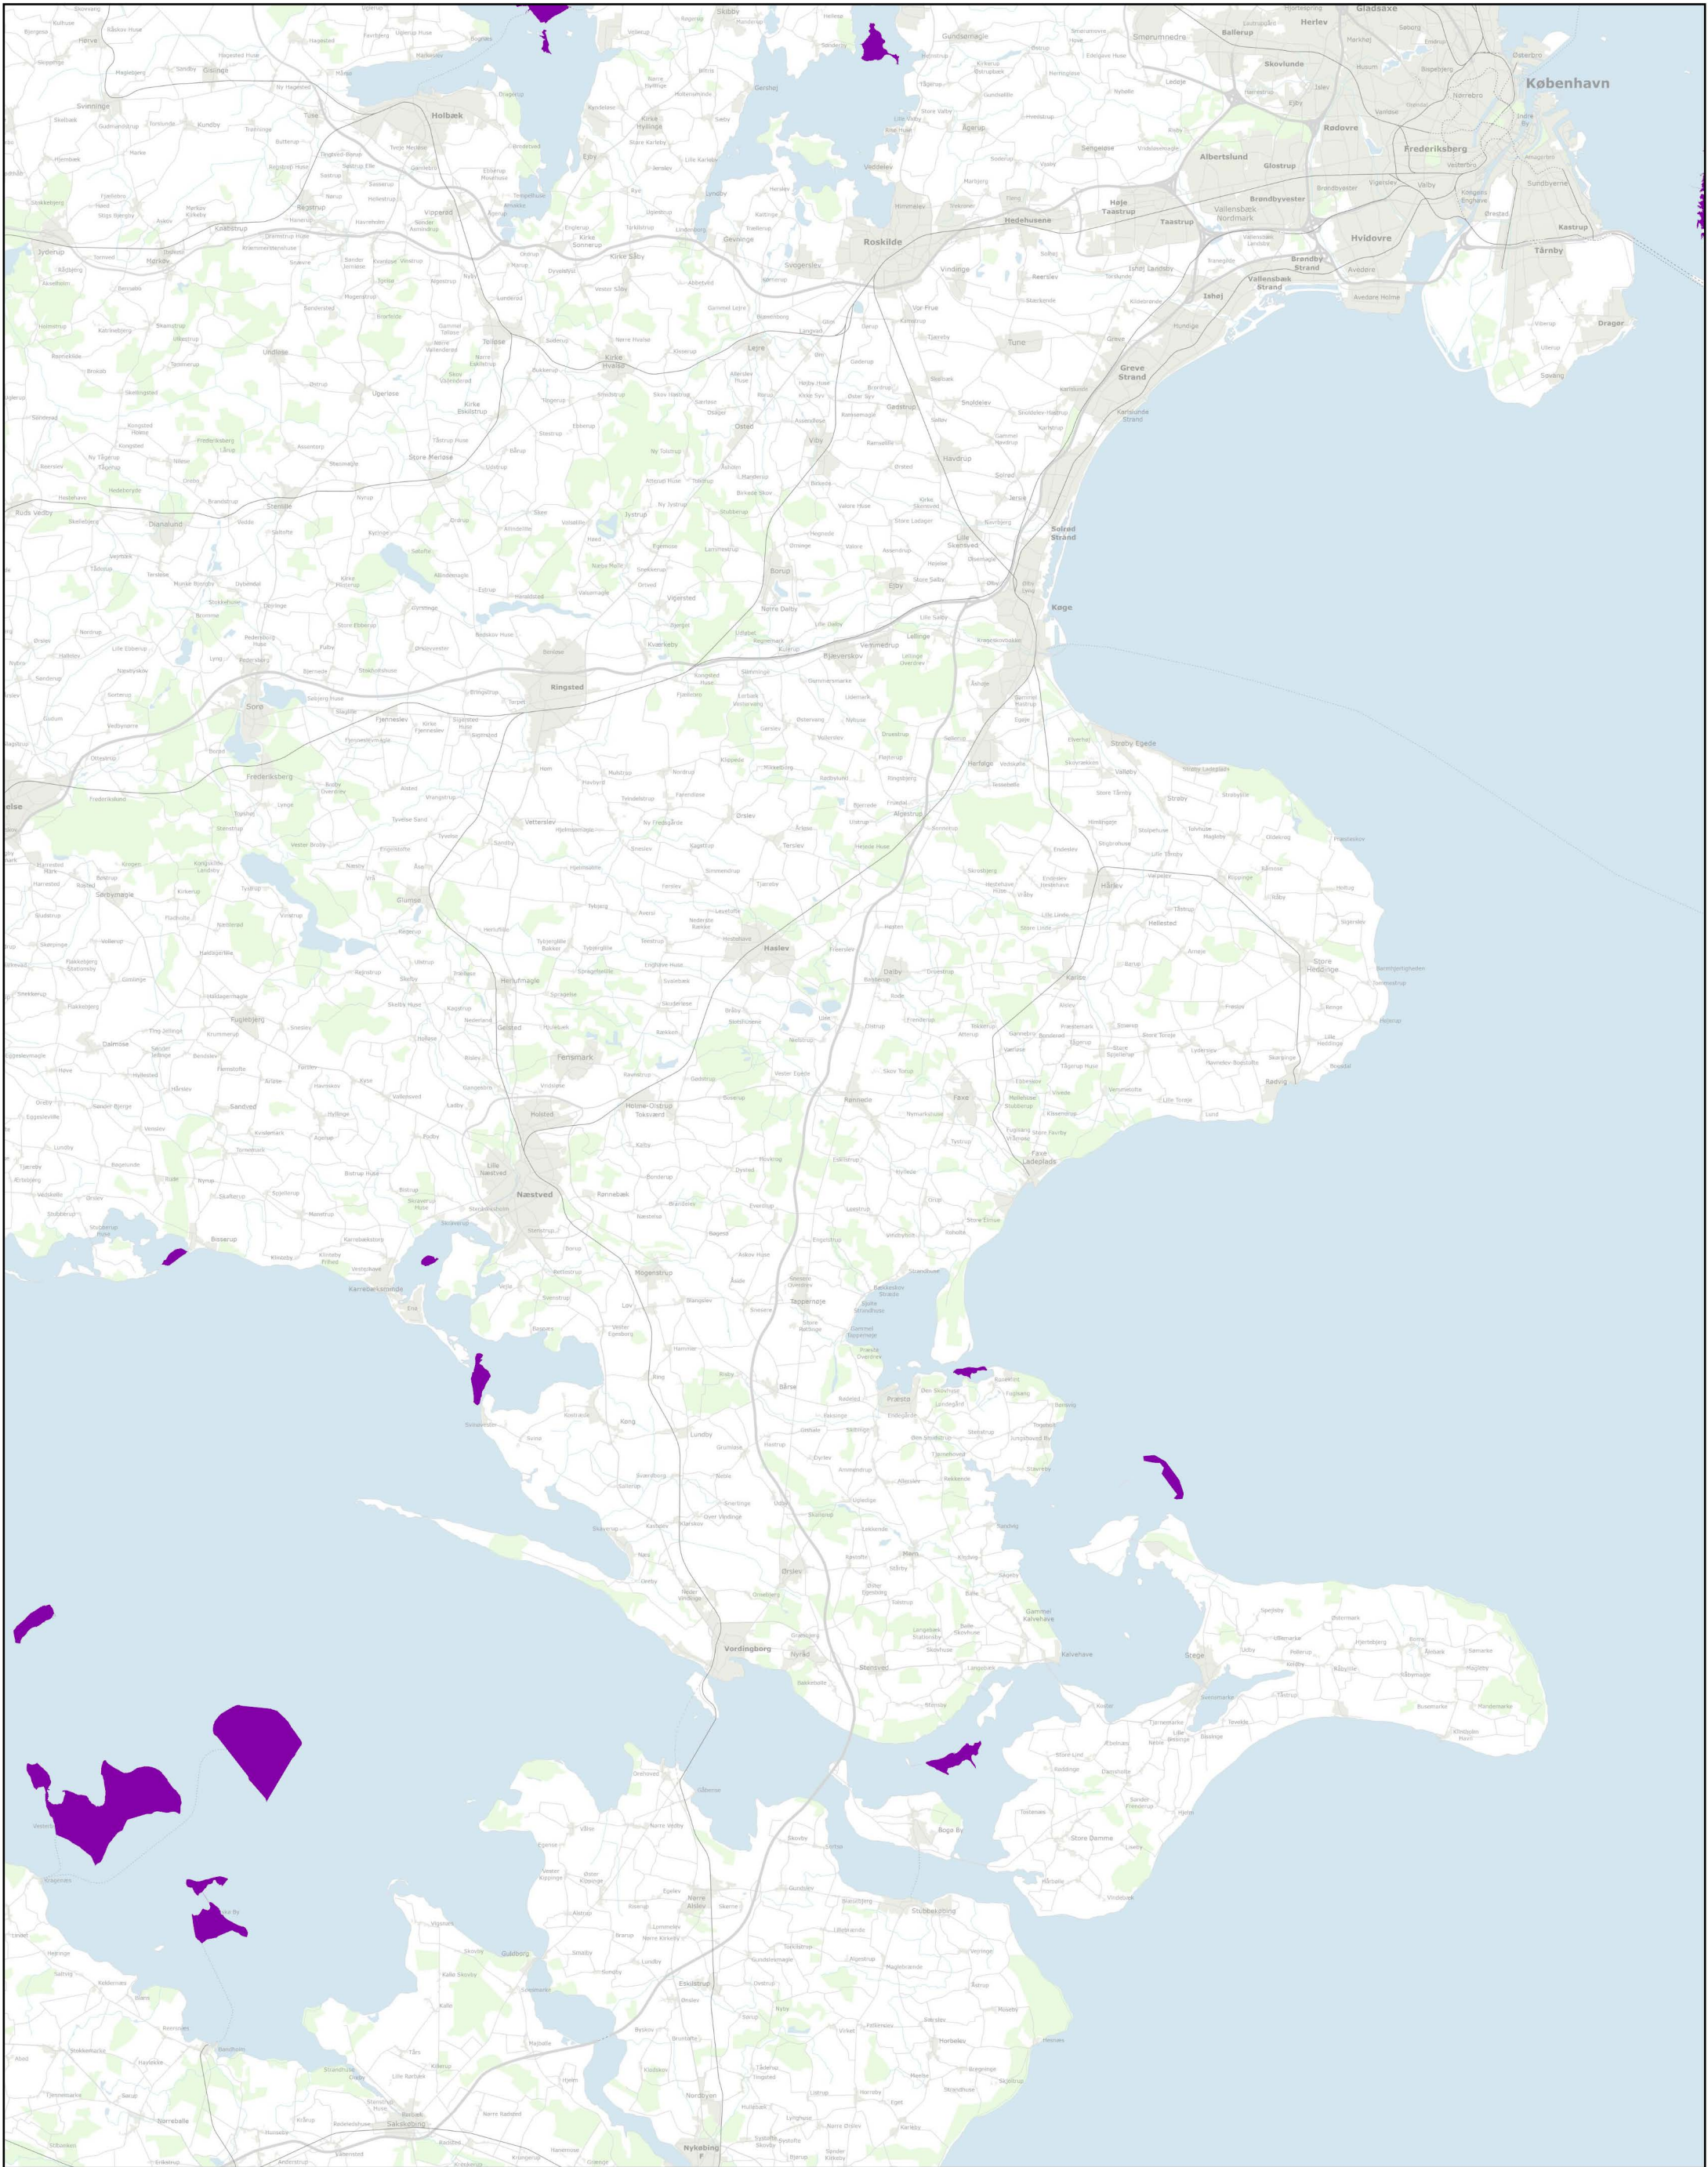

0 2,75 5,5 11 16,5 Km

**Ministeriet for Fødevarer,
Landbrug og Fiskeri**
Landbrugsstyrelsen

Ø-støtte 2023 - Kort 15

 Ø-støtte udpegninger

Indeholder data fra Styrelsen for Dataforsyning og Infrastruktur, Skærmkortet-dæmpet, WMS-tjeneste.