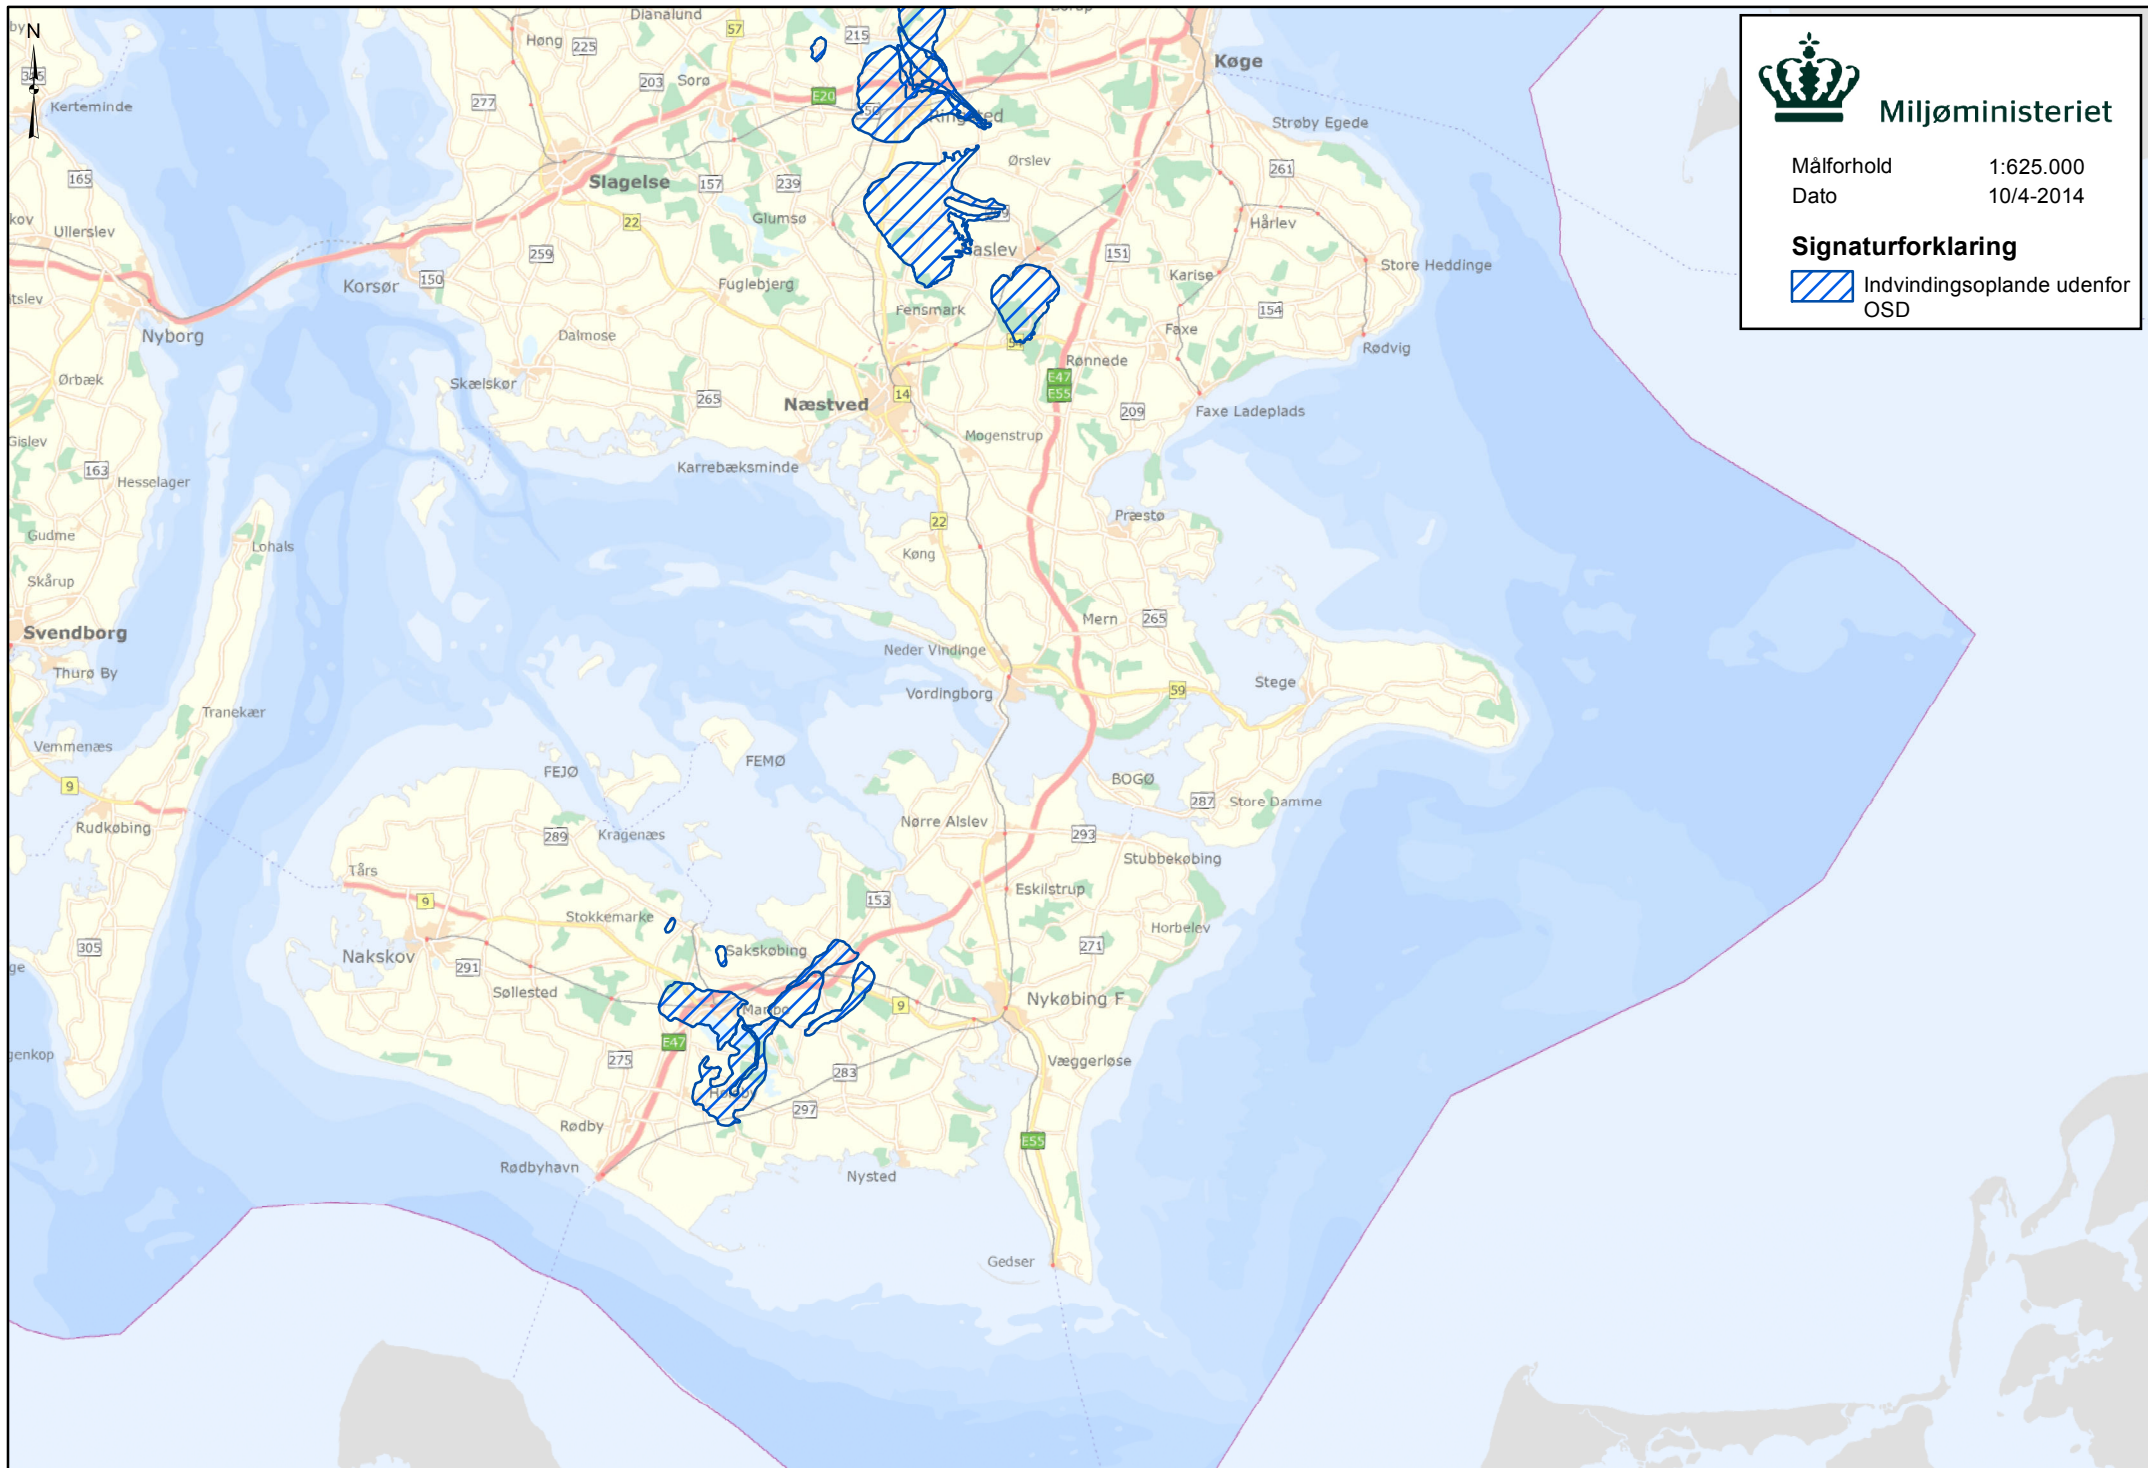

Miljøministeriet

Målforhold 1:625.000
Dato 10/4-2014

Signaturforklaring

Indvindingsoplande udenfor OSD