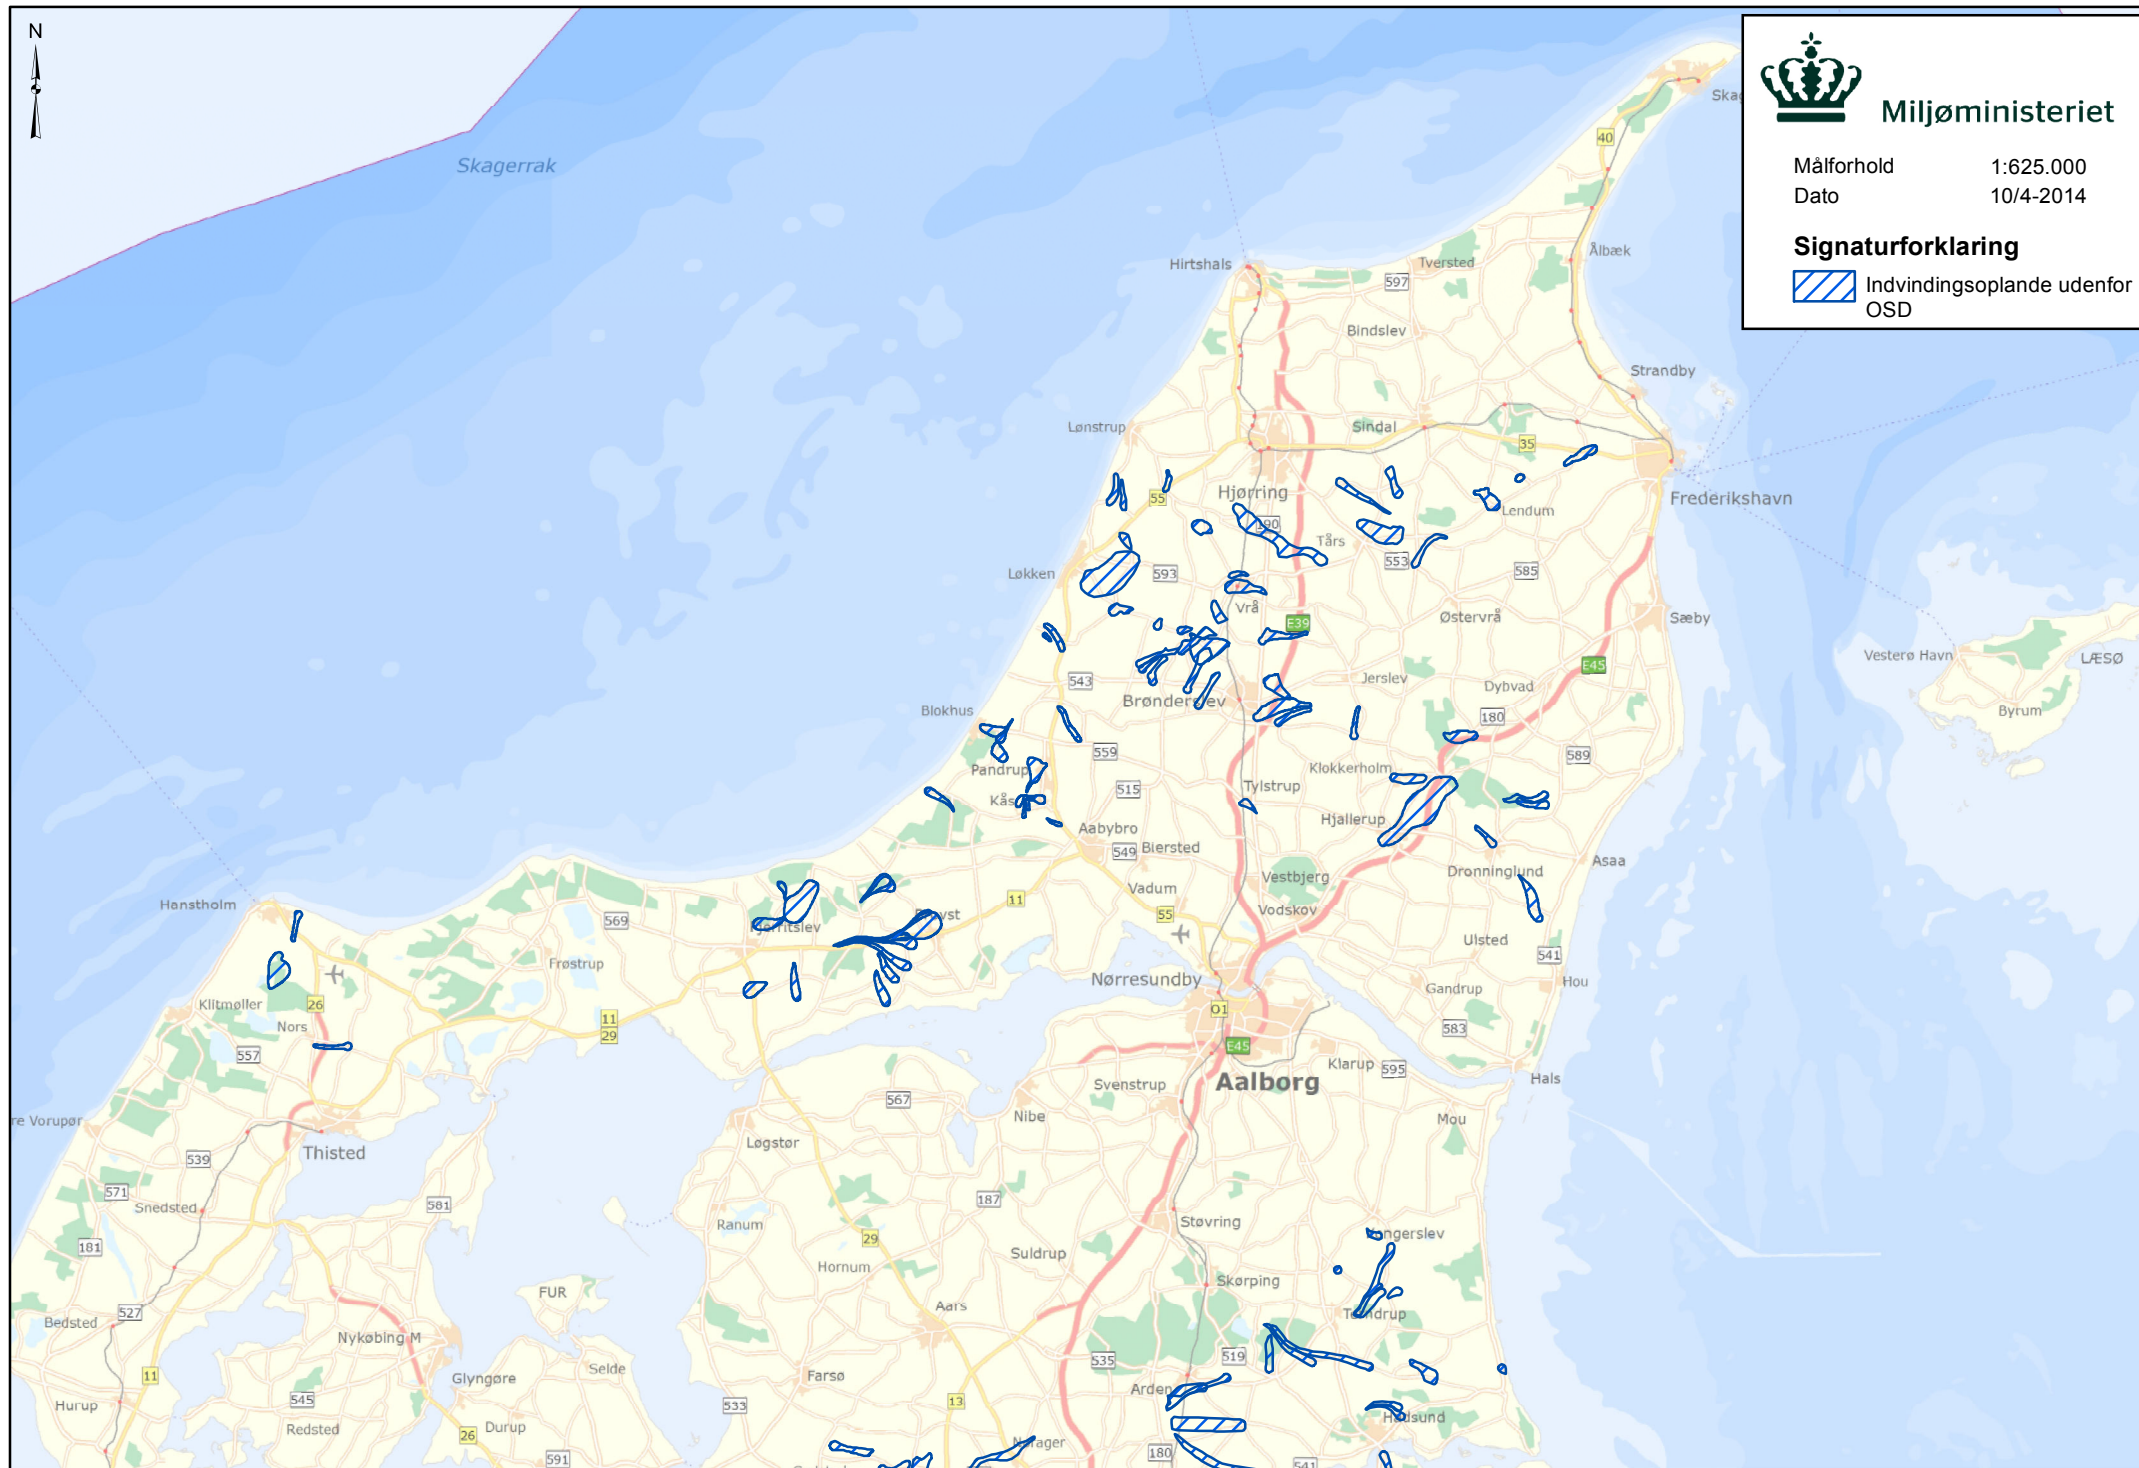

Skagerrak

Miljøministeriet

Målforhold 1:625.000
Dato 10/4-2014

Signaturforklaring

 Indvindingsoplande udenfor OSD

erikshavn

Vesterø Havn

LÆSØ

Byrum

Kattegat

ANHOLT

Miljøministeriet

Målforshold 1:625.000

Dato 10/4-2014

Signaturforklaring

 Indvindingsoplande udenfor OSD

Miljøministeriet

Målforhold 1:625.000

Dato 10/4-2014

Signaturforklaring

 Indvindingsoplade udenfor OSD