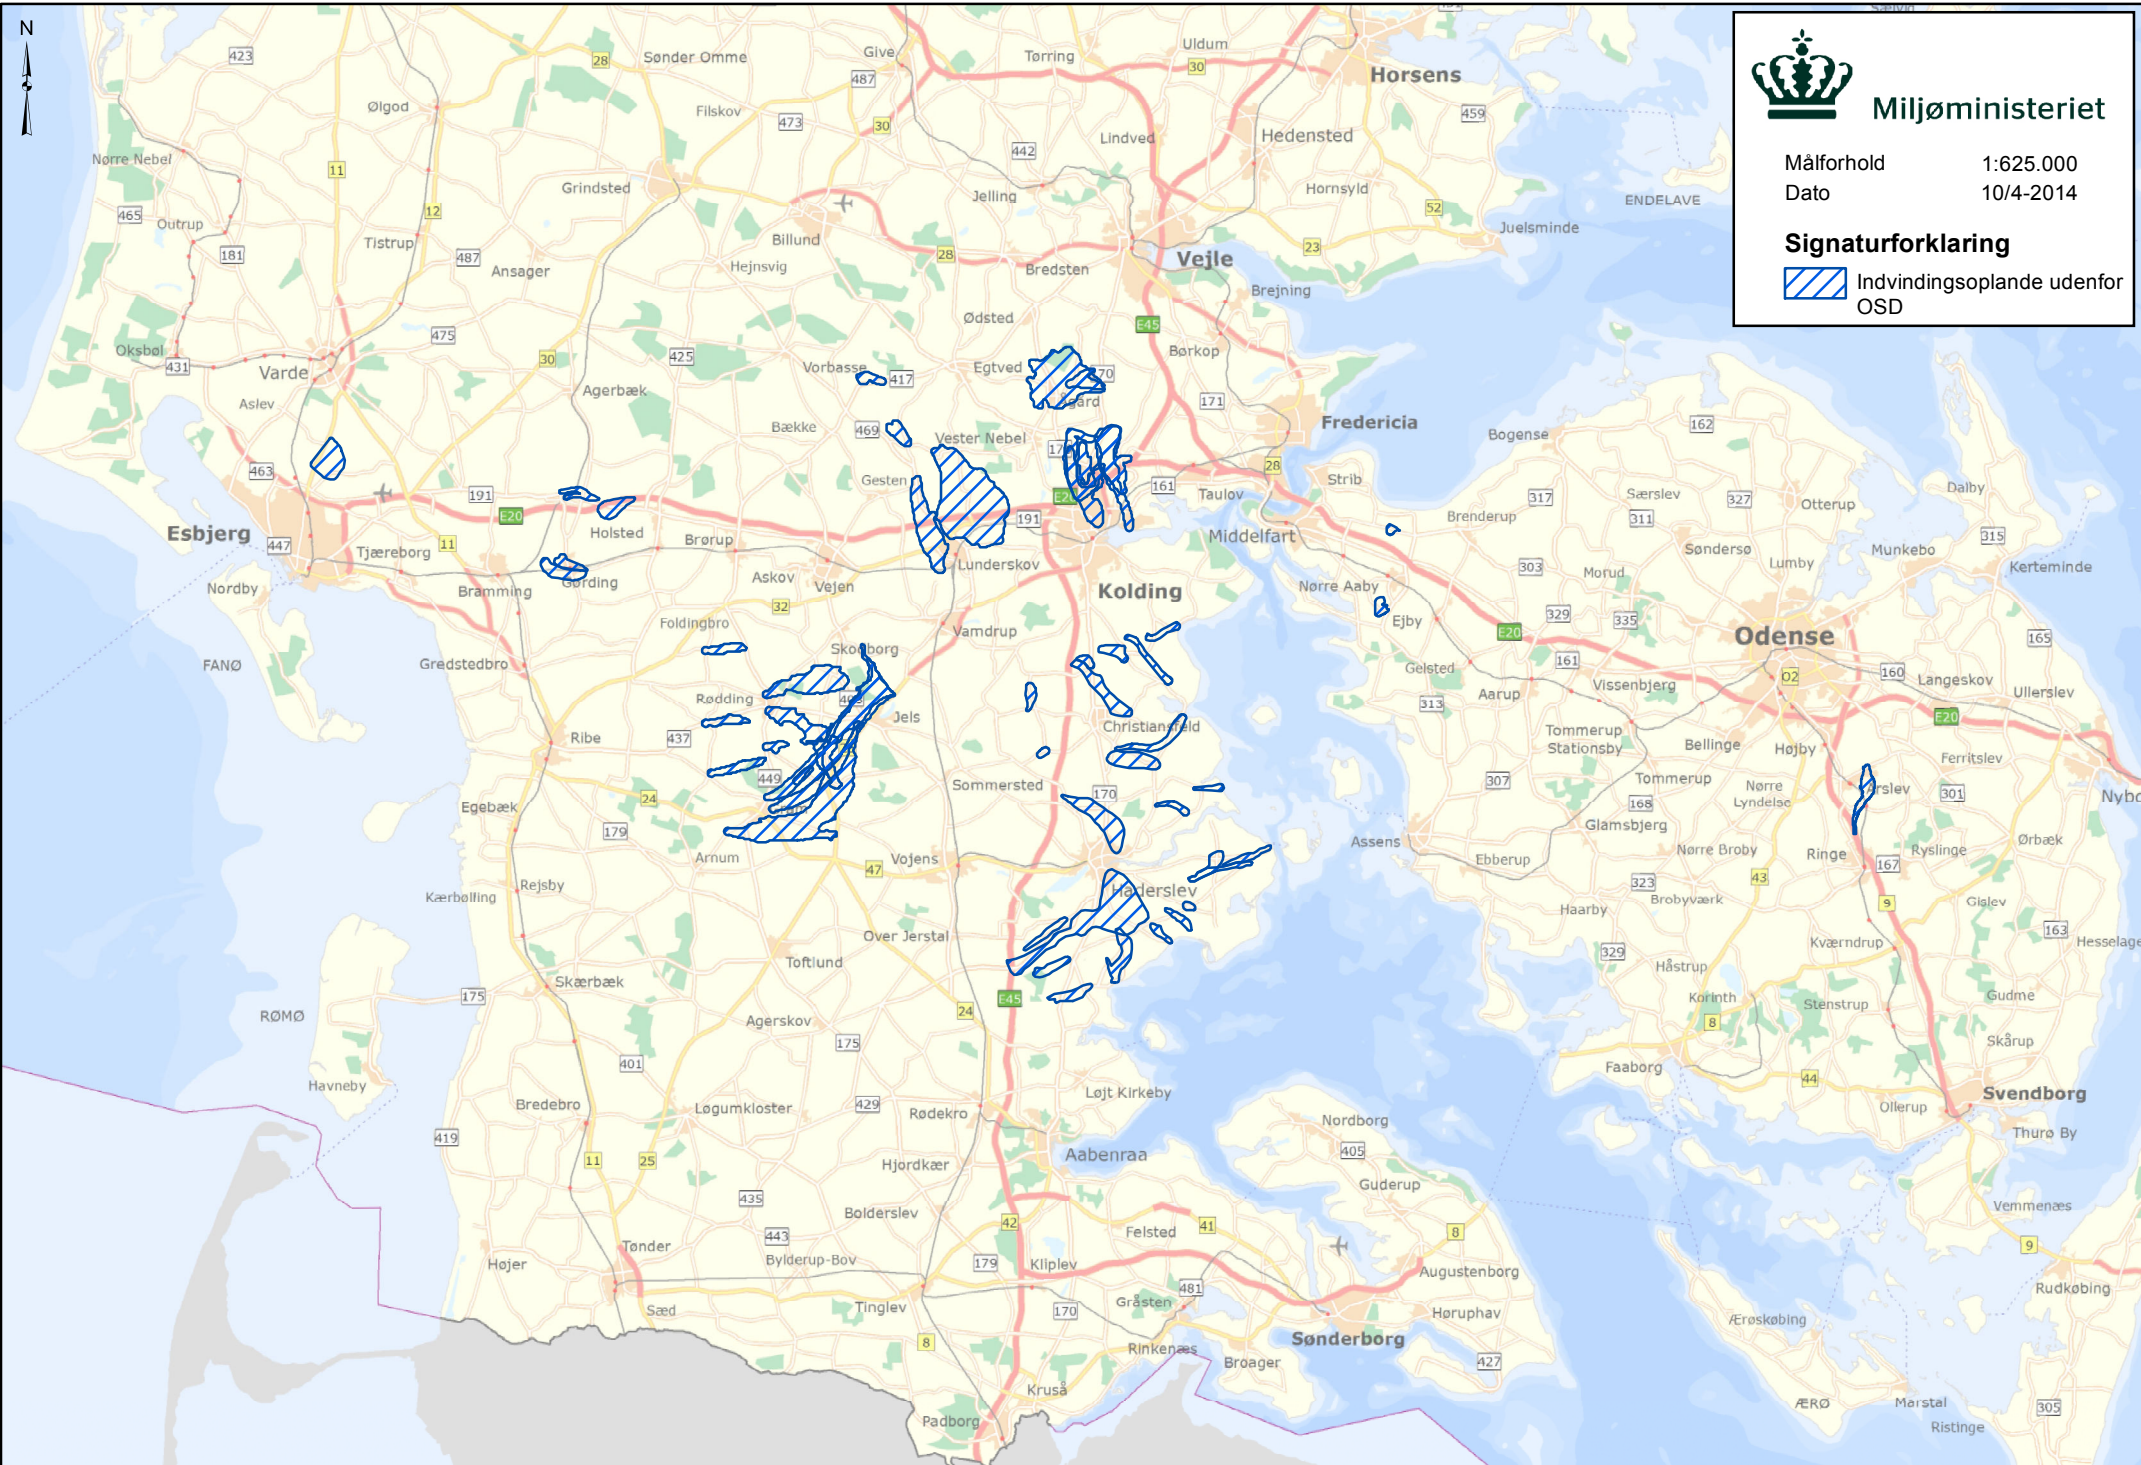

Skagerrak

Miljøministeriet

Målforhold 1:625.000
Dato 10/4-2014

Signaturforklaring

 Indvindingsoplande udenfor OSD

erikshavn

Vesterø Havn

LÆSØ

Byrum

Kattegat

ANHOLT

Miljøministeriet

Målforshold 1:625.000

Dato 10/4-2014

Signaturforklaring

 Indvindingsoplande udenfor OSD