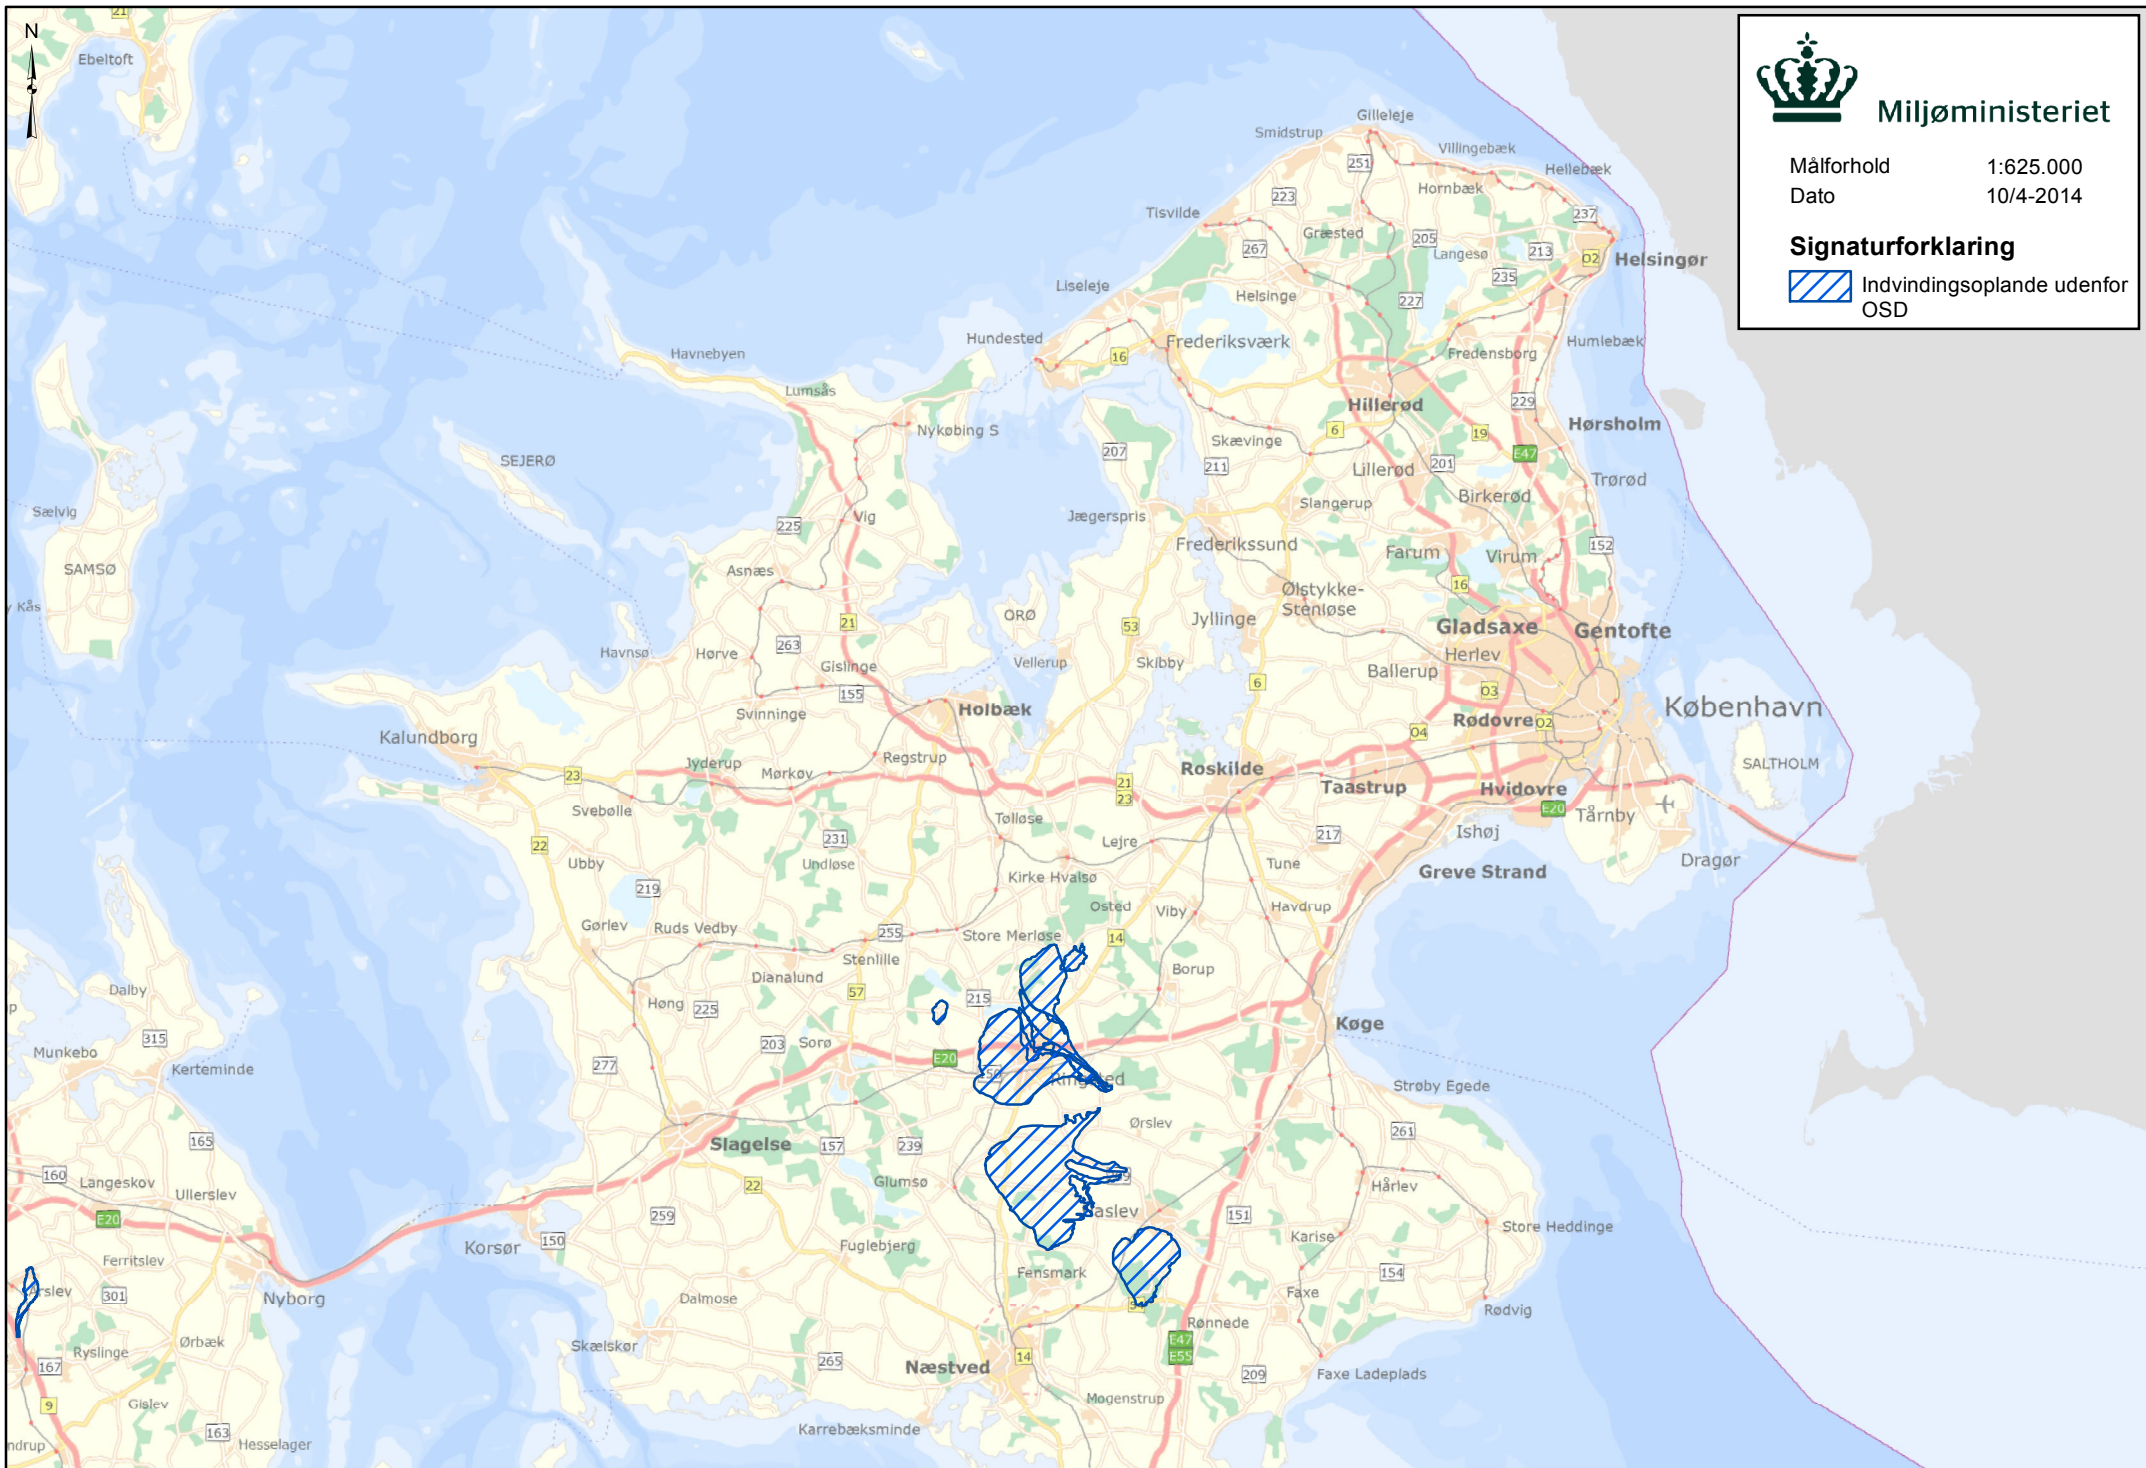

Skagerrak

Miljøministeriet

Målforhold 1:625.000
Dato 10/4-2014

Signaturforklaring

 Indvindingsoplande udenfor OSD

erikshavn

Vesterø Havn

LÆSØ

Byrum

Kattegat

ANHOLT

Miljøministeriet

Målforshold 1:625.000

Dato 10/4-2014

Signaturforklaring

 Indvindingsoplande udenfor OSD