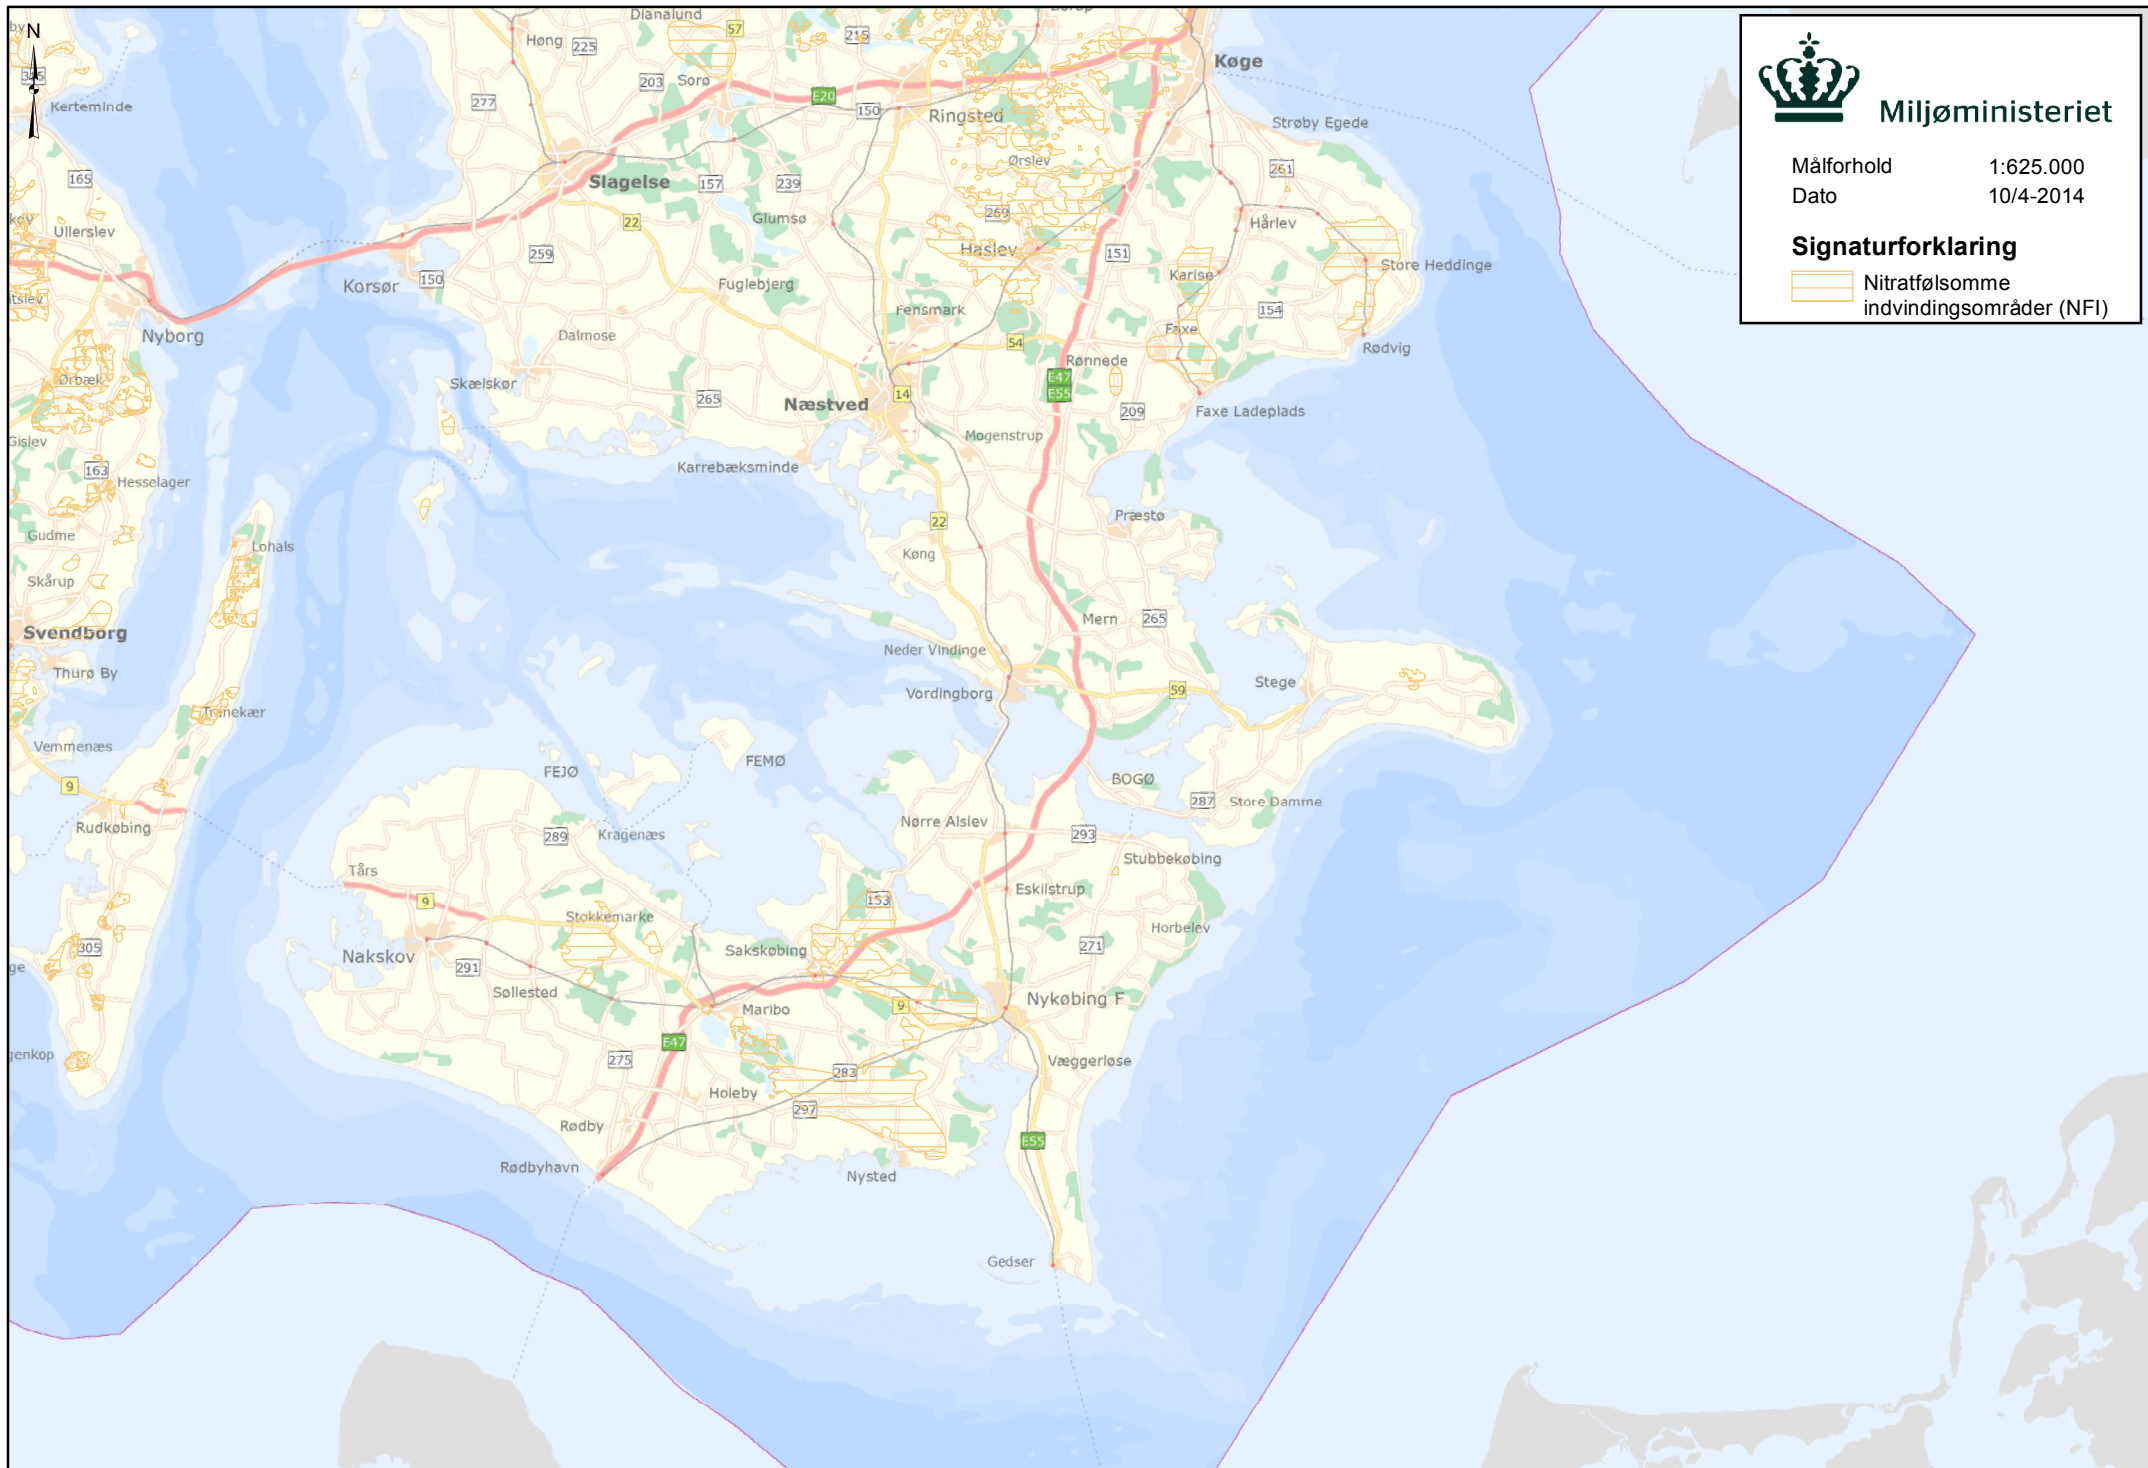

Miljøministeriet

Målforhold 1:625.000
Dato 10/4-2014

Signaturforklaring

Nitratfølsomme indvindingsområder (NFI)