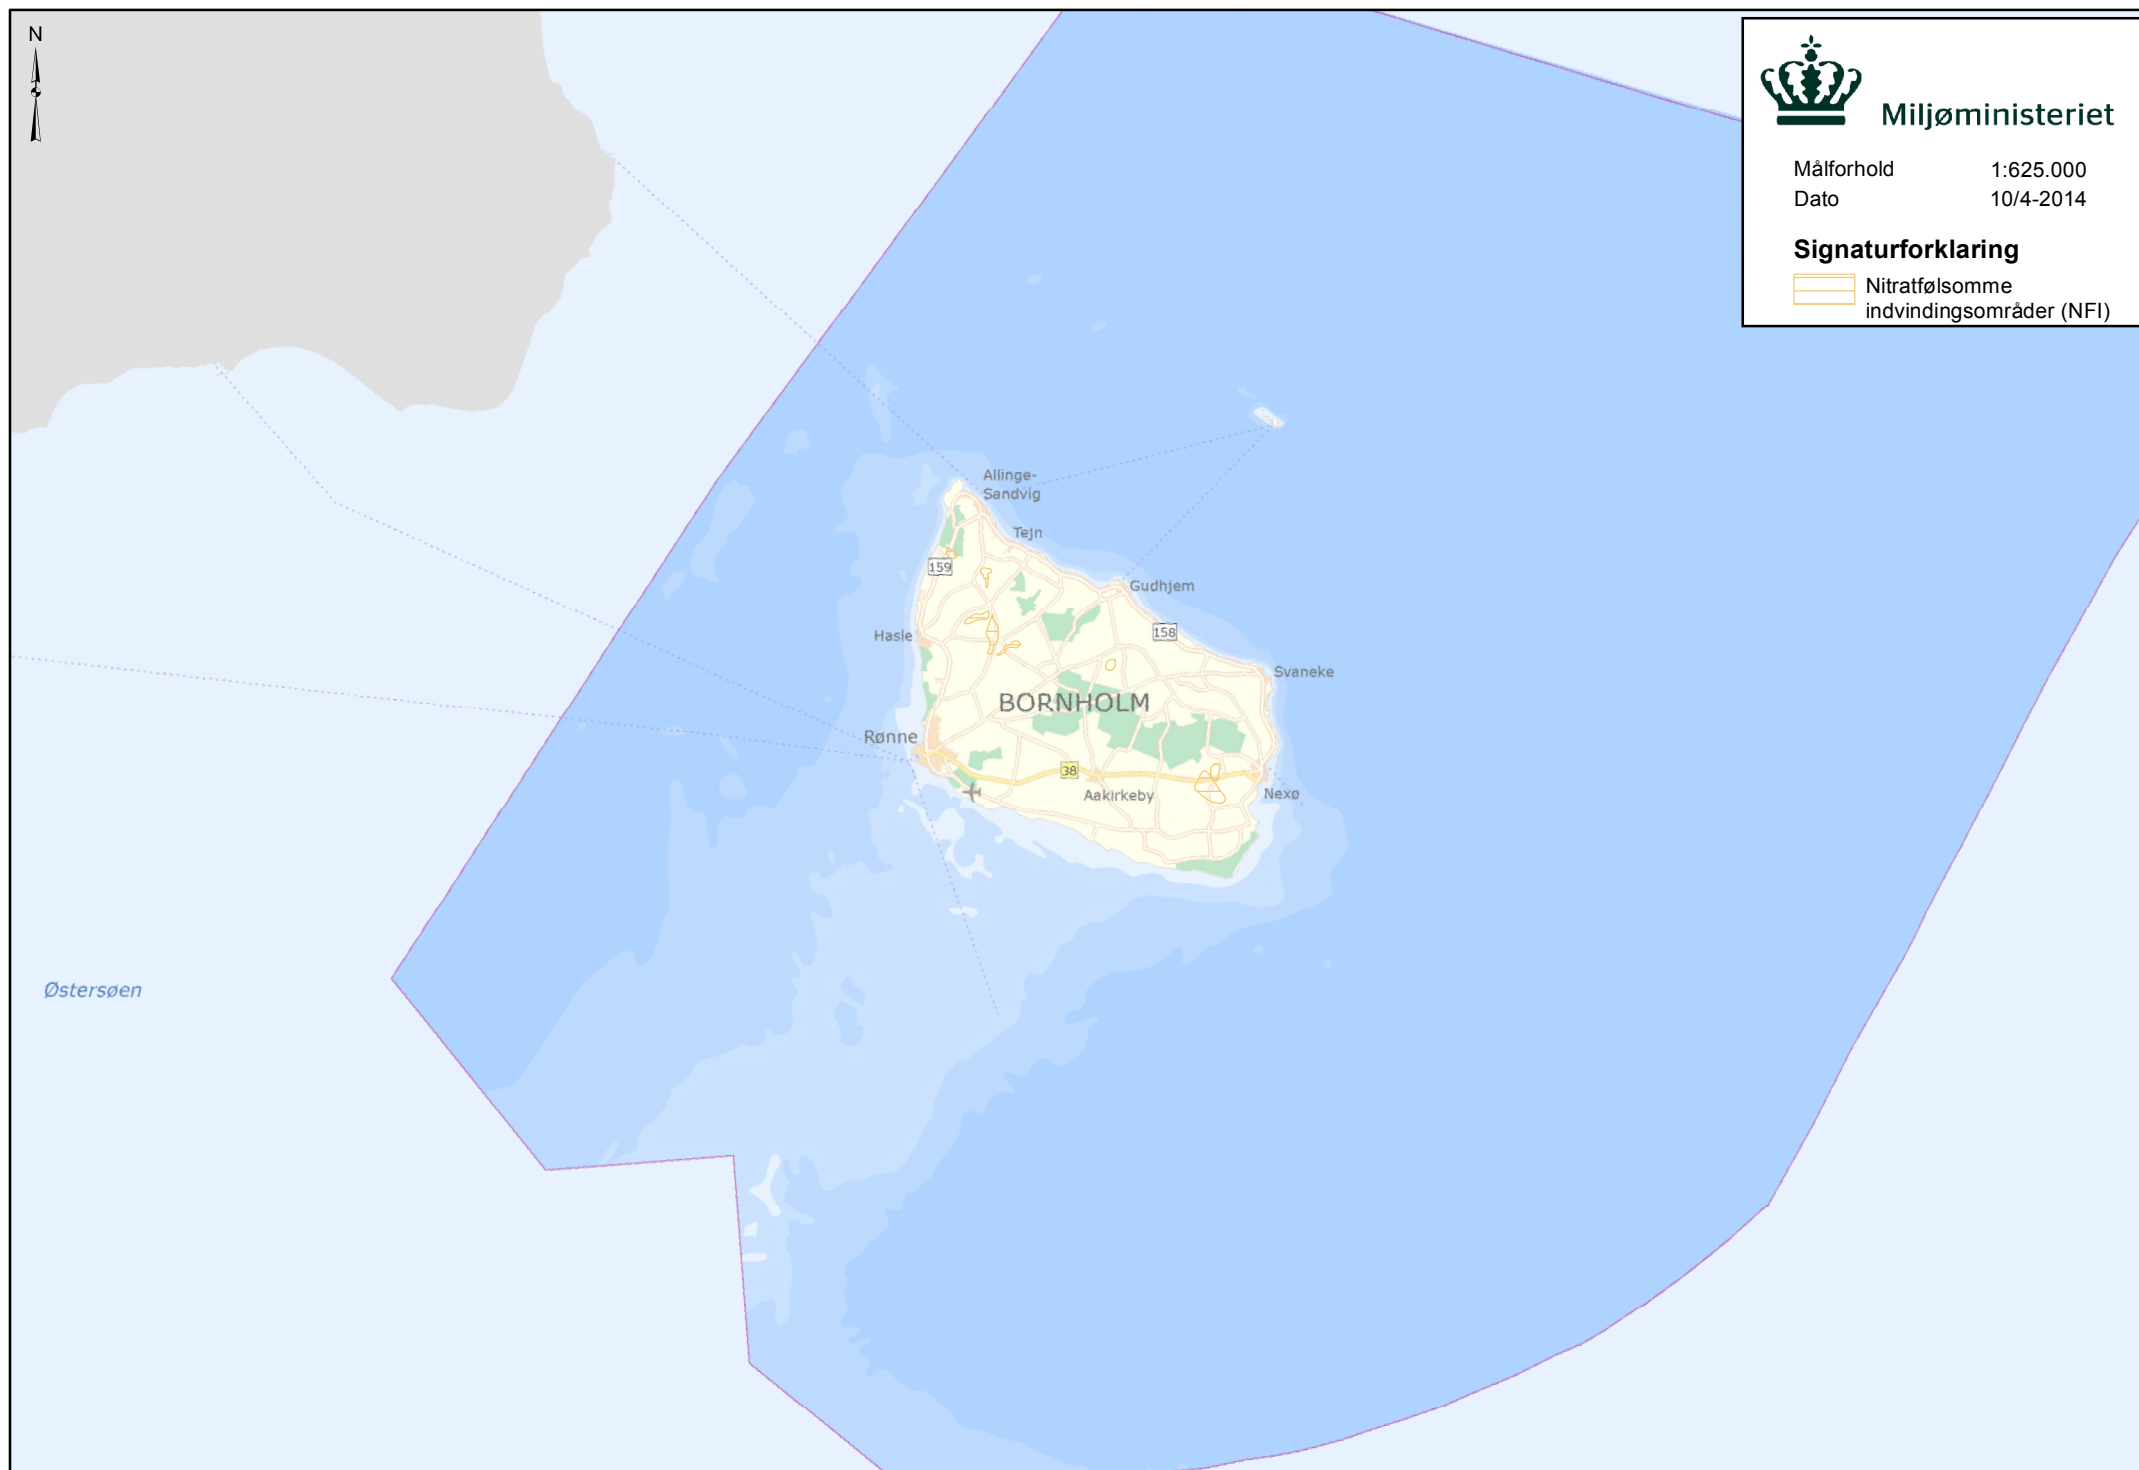

Miljøministeriet

Målforhold 1:625.000

Dato 10/4-2014

Signaturforklaring

Nitratfølsomme
indvindingsområder (NFI)

Østersøen