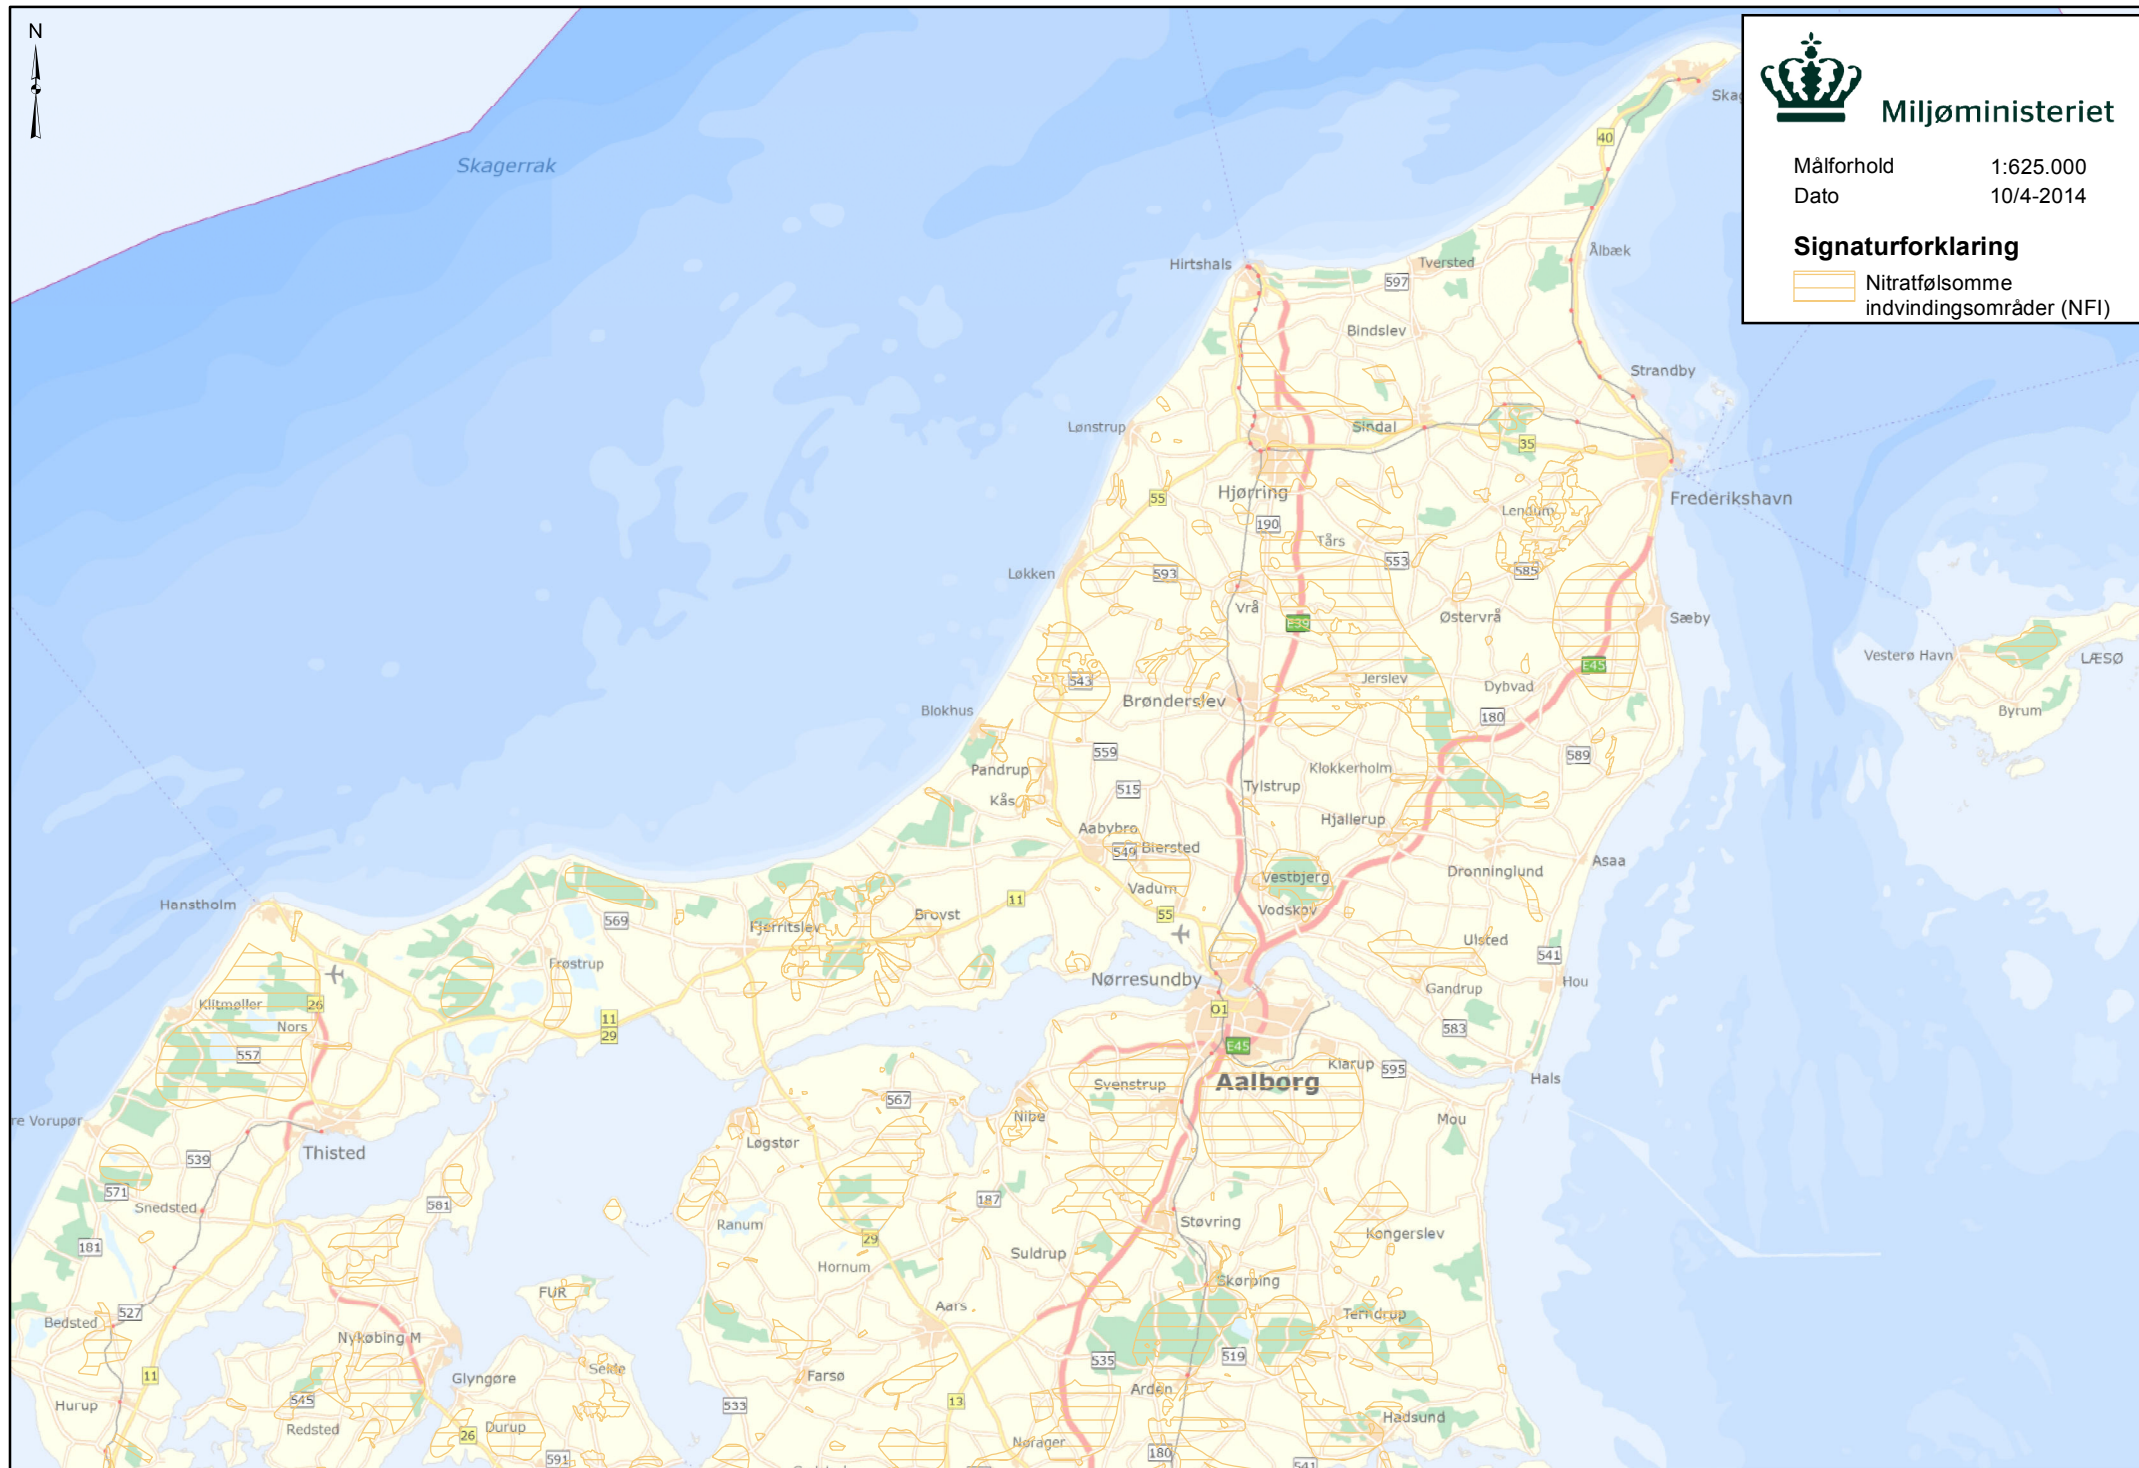

Skagerrak

Miljøministeriet

Målforhold 1:625.000  
Dato 10/4-2014

**Signaturforklaring**

 Nitratfølsomme indvindingsområder (NFI)

N

Erikskøbenhavn

Vesterø Havn

Byrum

LÆSØ

Kattegat

ANHOLT

Miljøministeriet

Målforskel 1:625.000

Dato 10/4-2014

**Signaturforklaring**