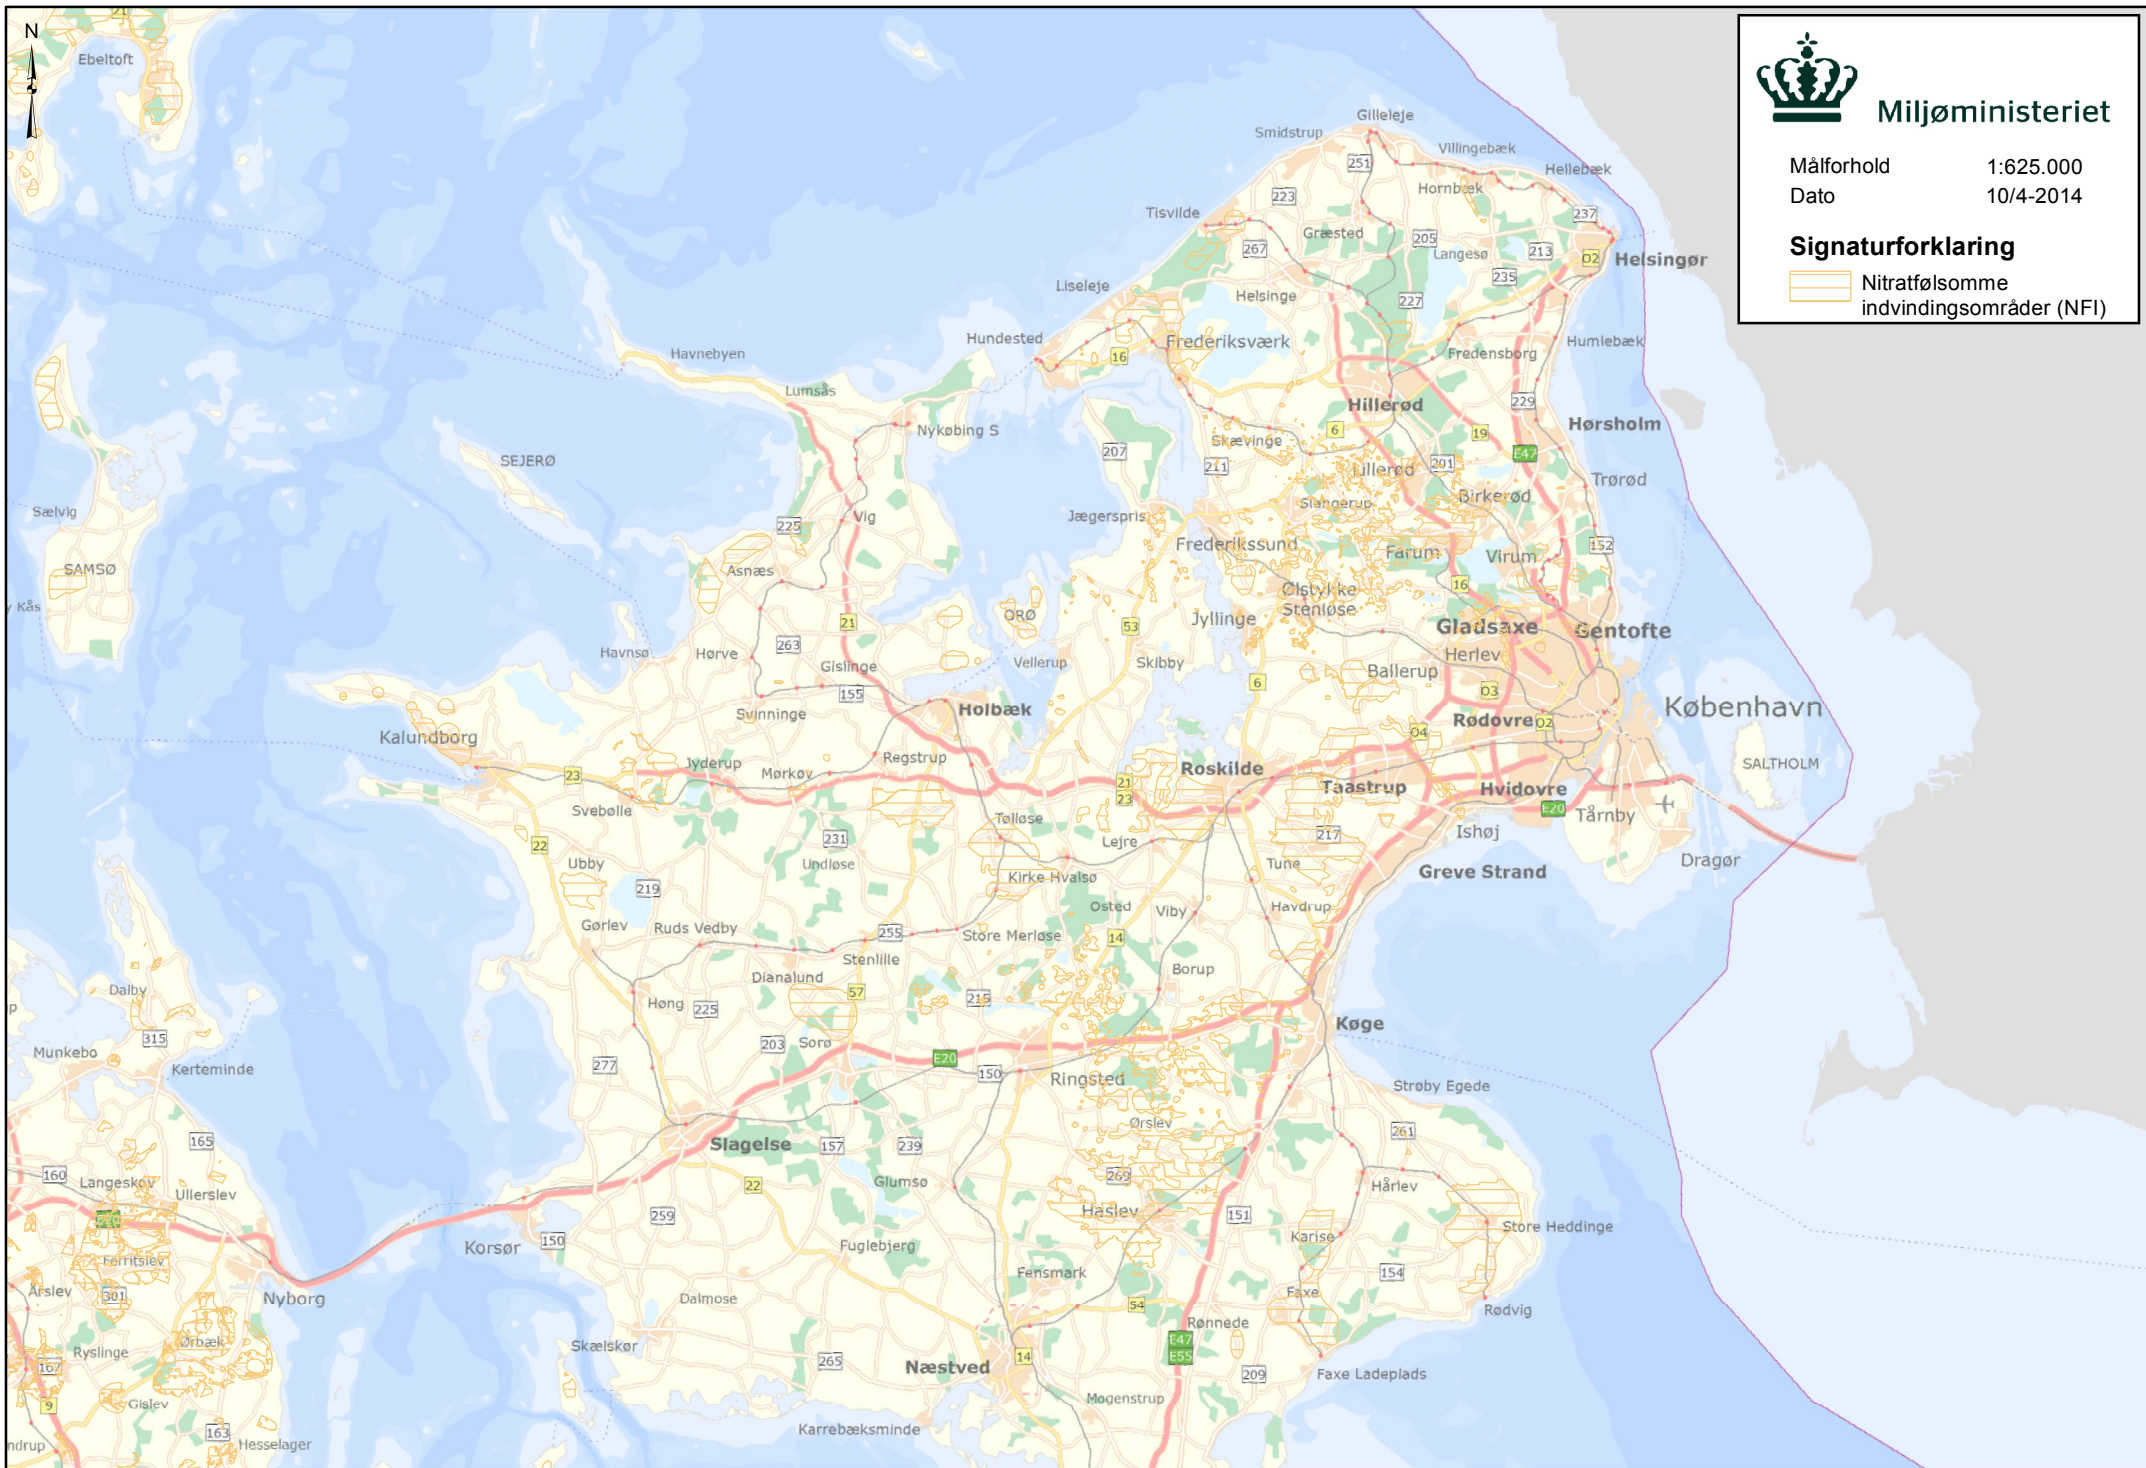

Miljøministeriet

Målførhold 1:625.000

Dato 10/4-2014

Signaturforklaring

Nitratfølsomme indvindingsområder (NFI)