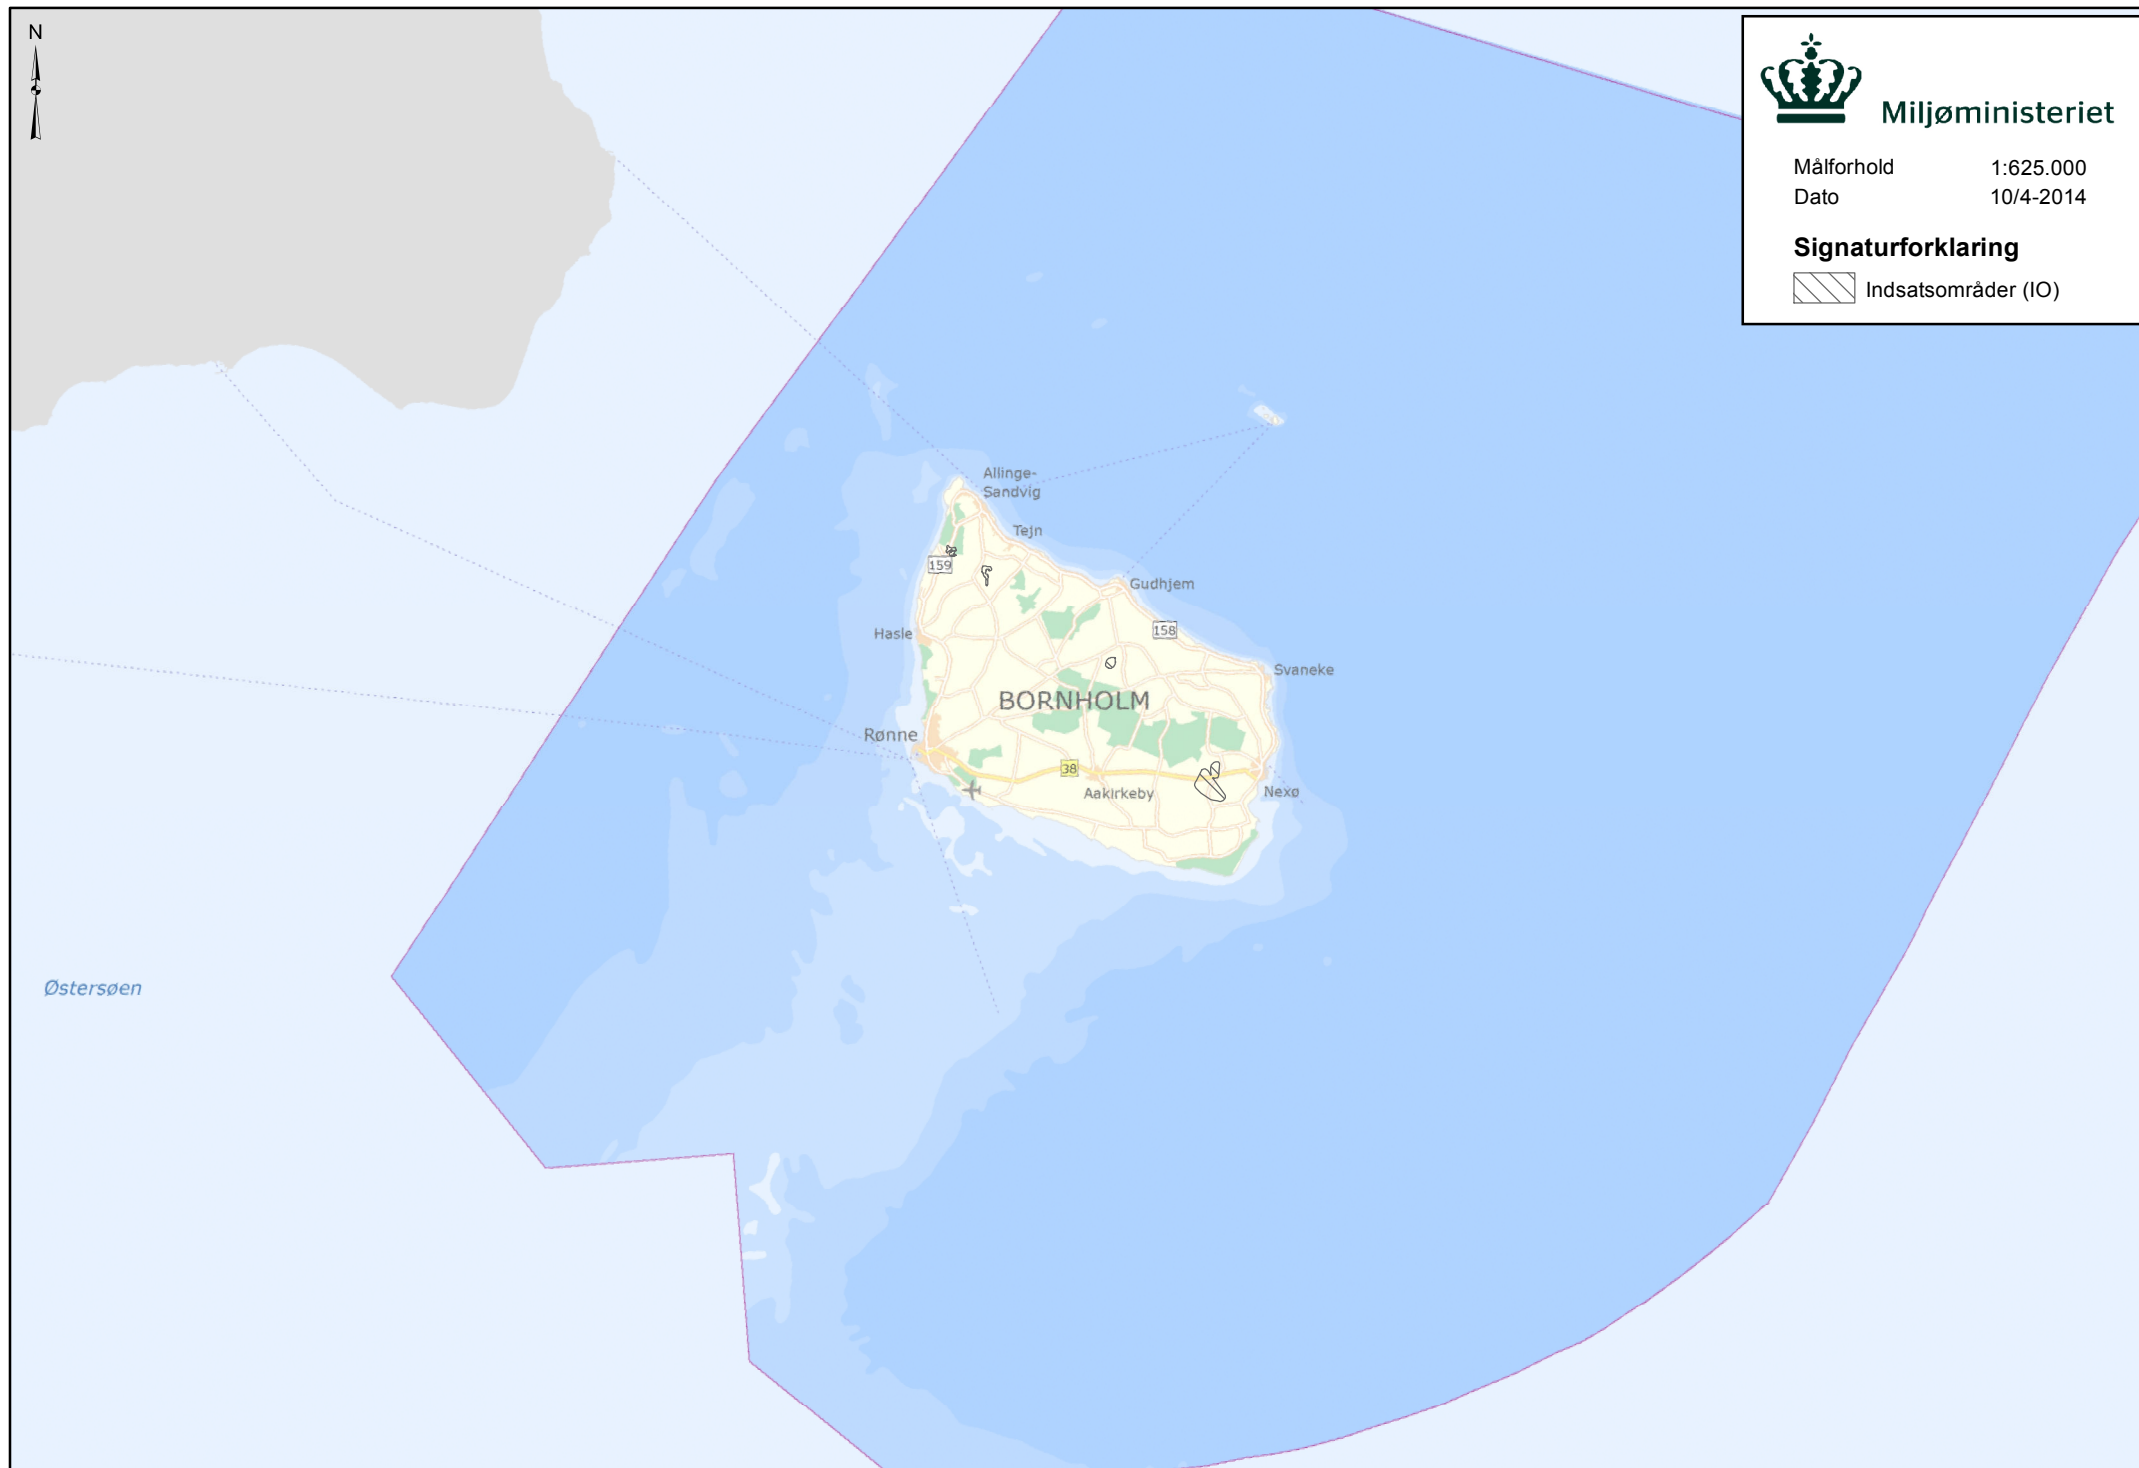

Miljøministeriet

Målforhold 1:625.000

Dato 10/4-2014

Signaturforklaring

Indsatsområder (IO)

Østersøen