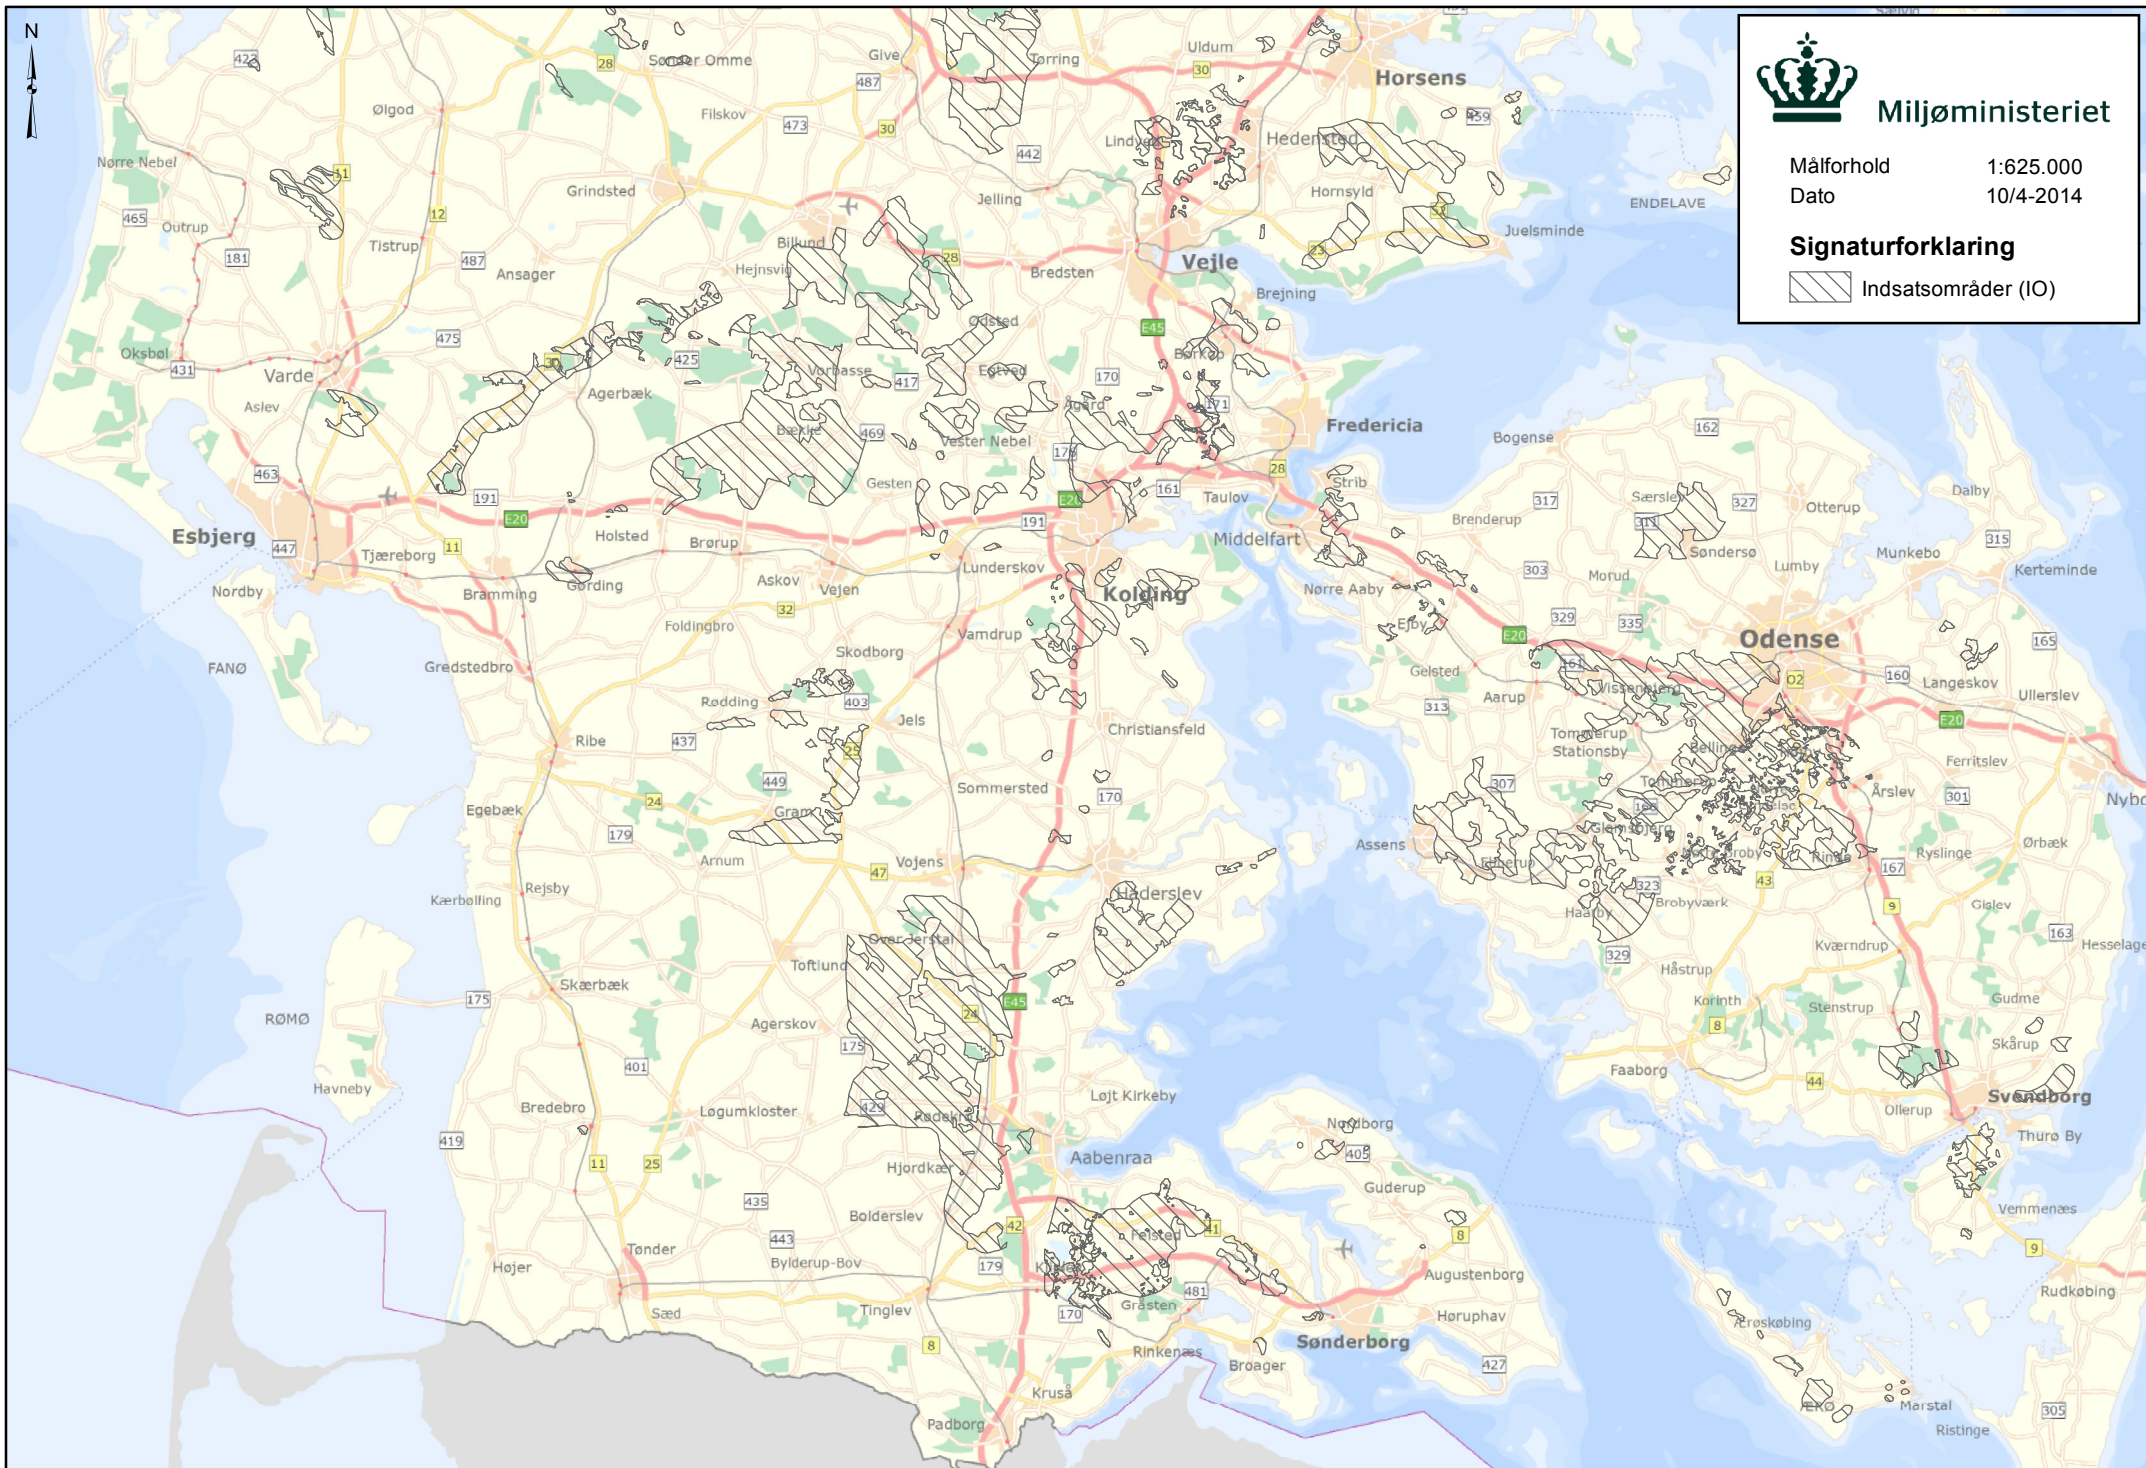

Miljøministeriet

Målförhold 1:625.000

Dato 10/4-2014

Signaturforklaring

Indsatsområder (IO)