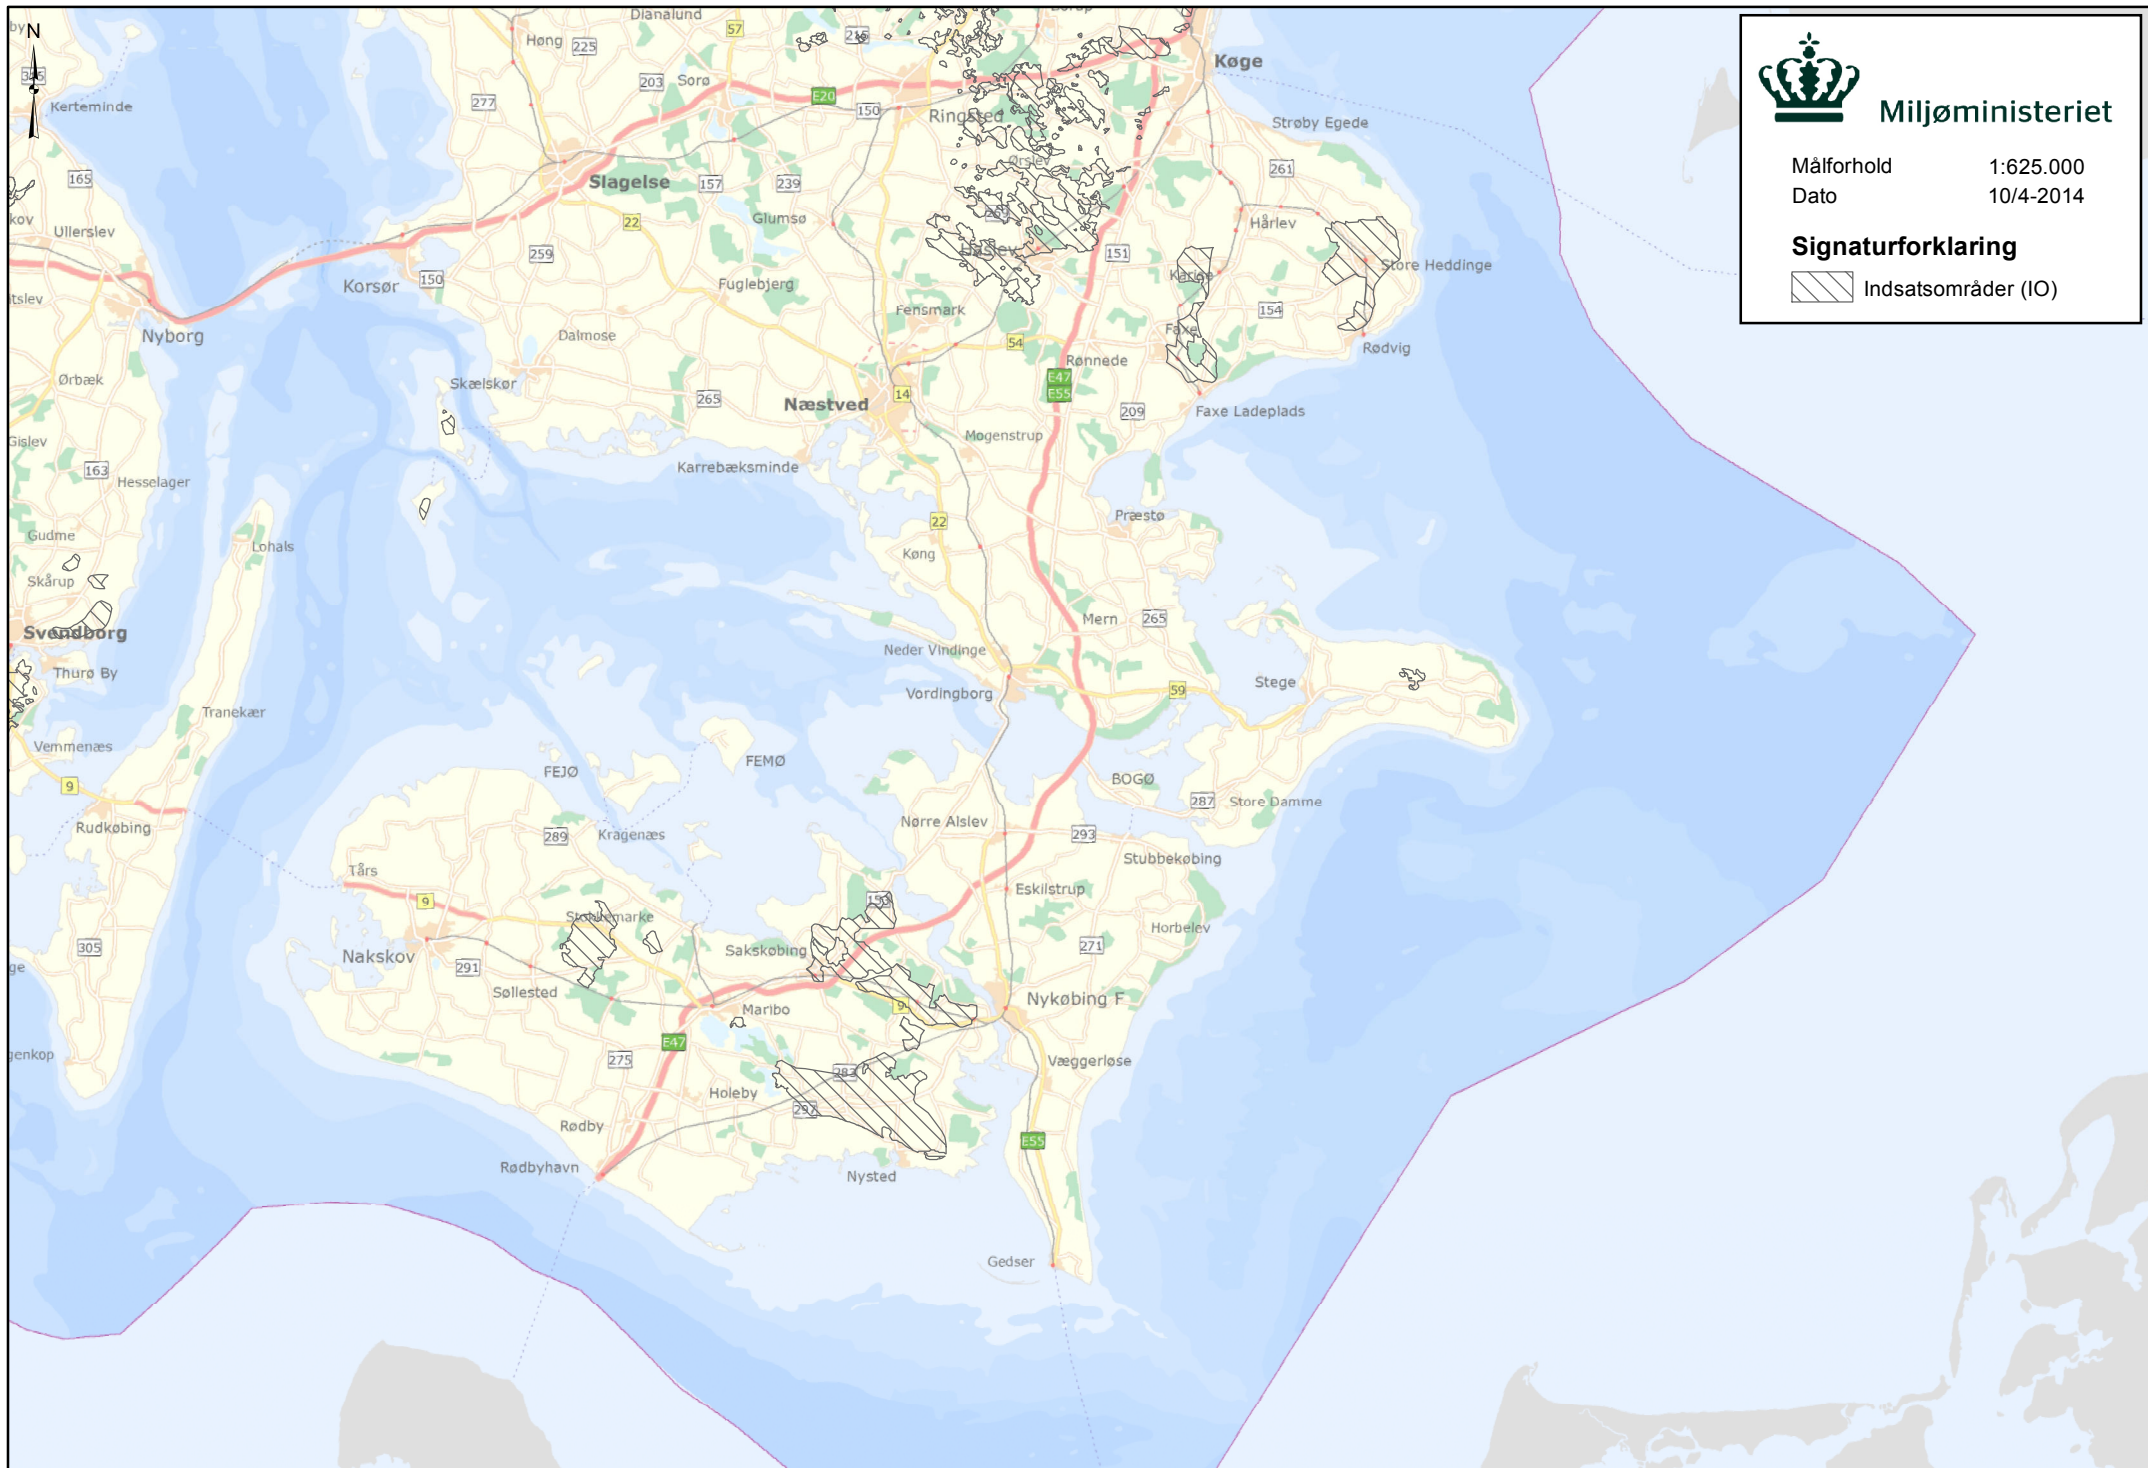

Miljøministeriet

Målforhold 1:625.000
Dato 10/4-2014

Signaturforklaring

Indsatsområder (IO)