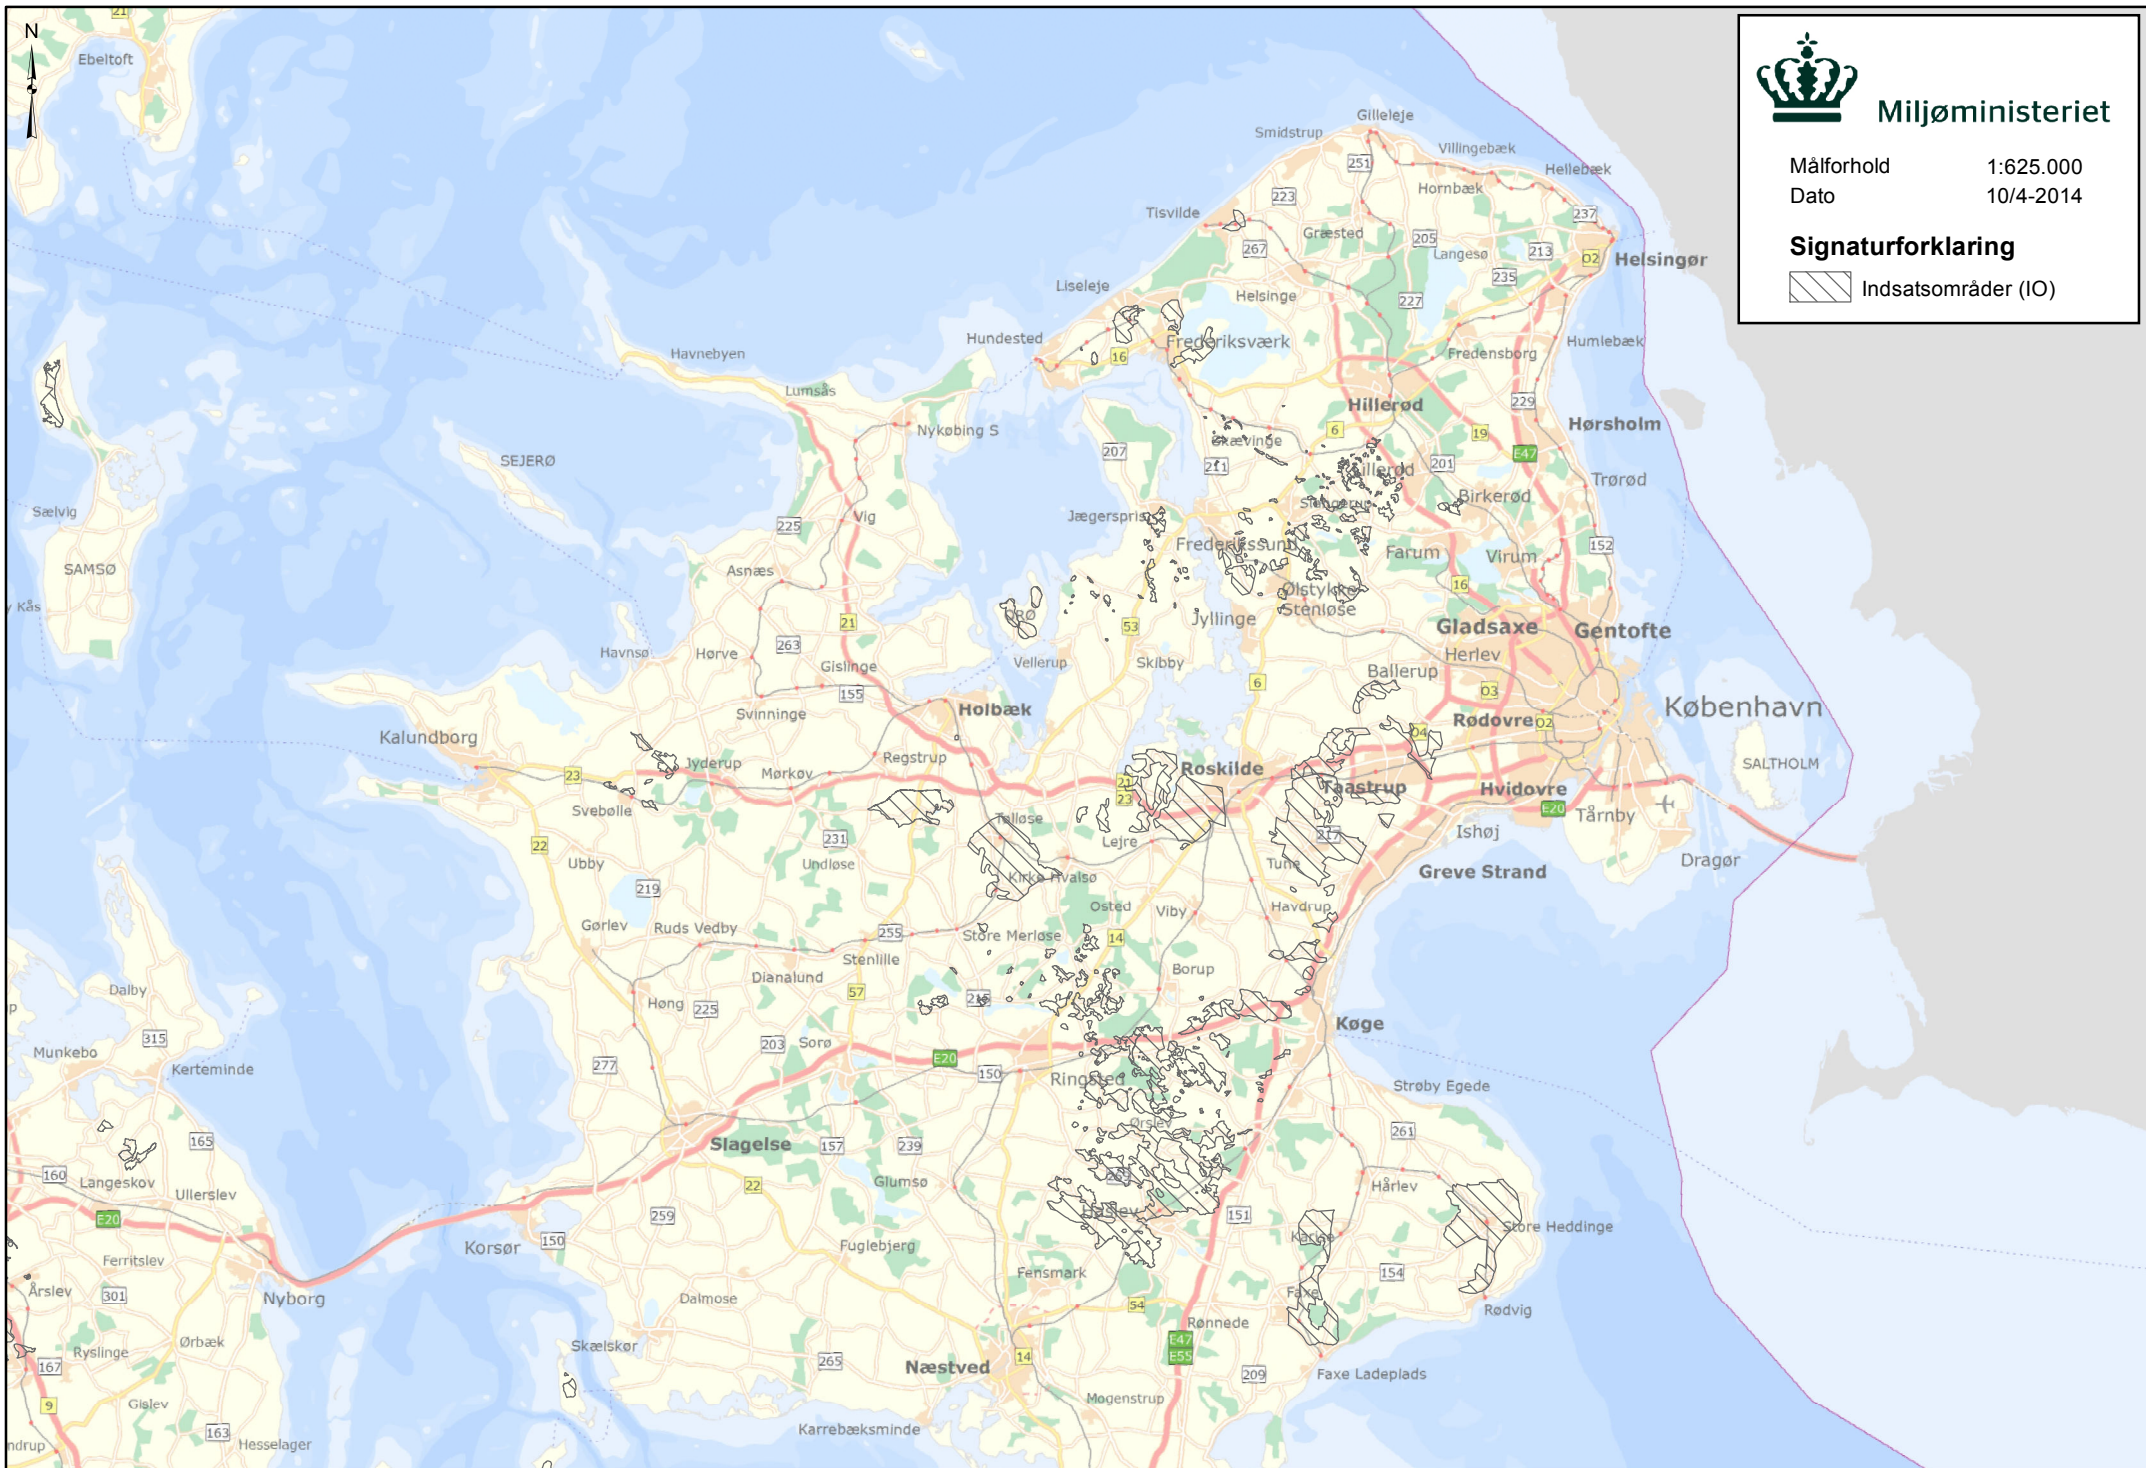

Miljøministeriet

Målförhold 1:625.000
Dato 10/4-2014

Signaturforklaring

Indsatsområder (IO)