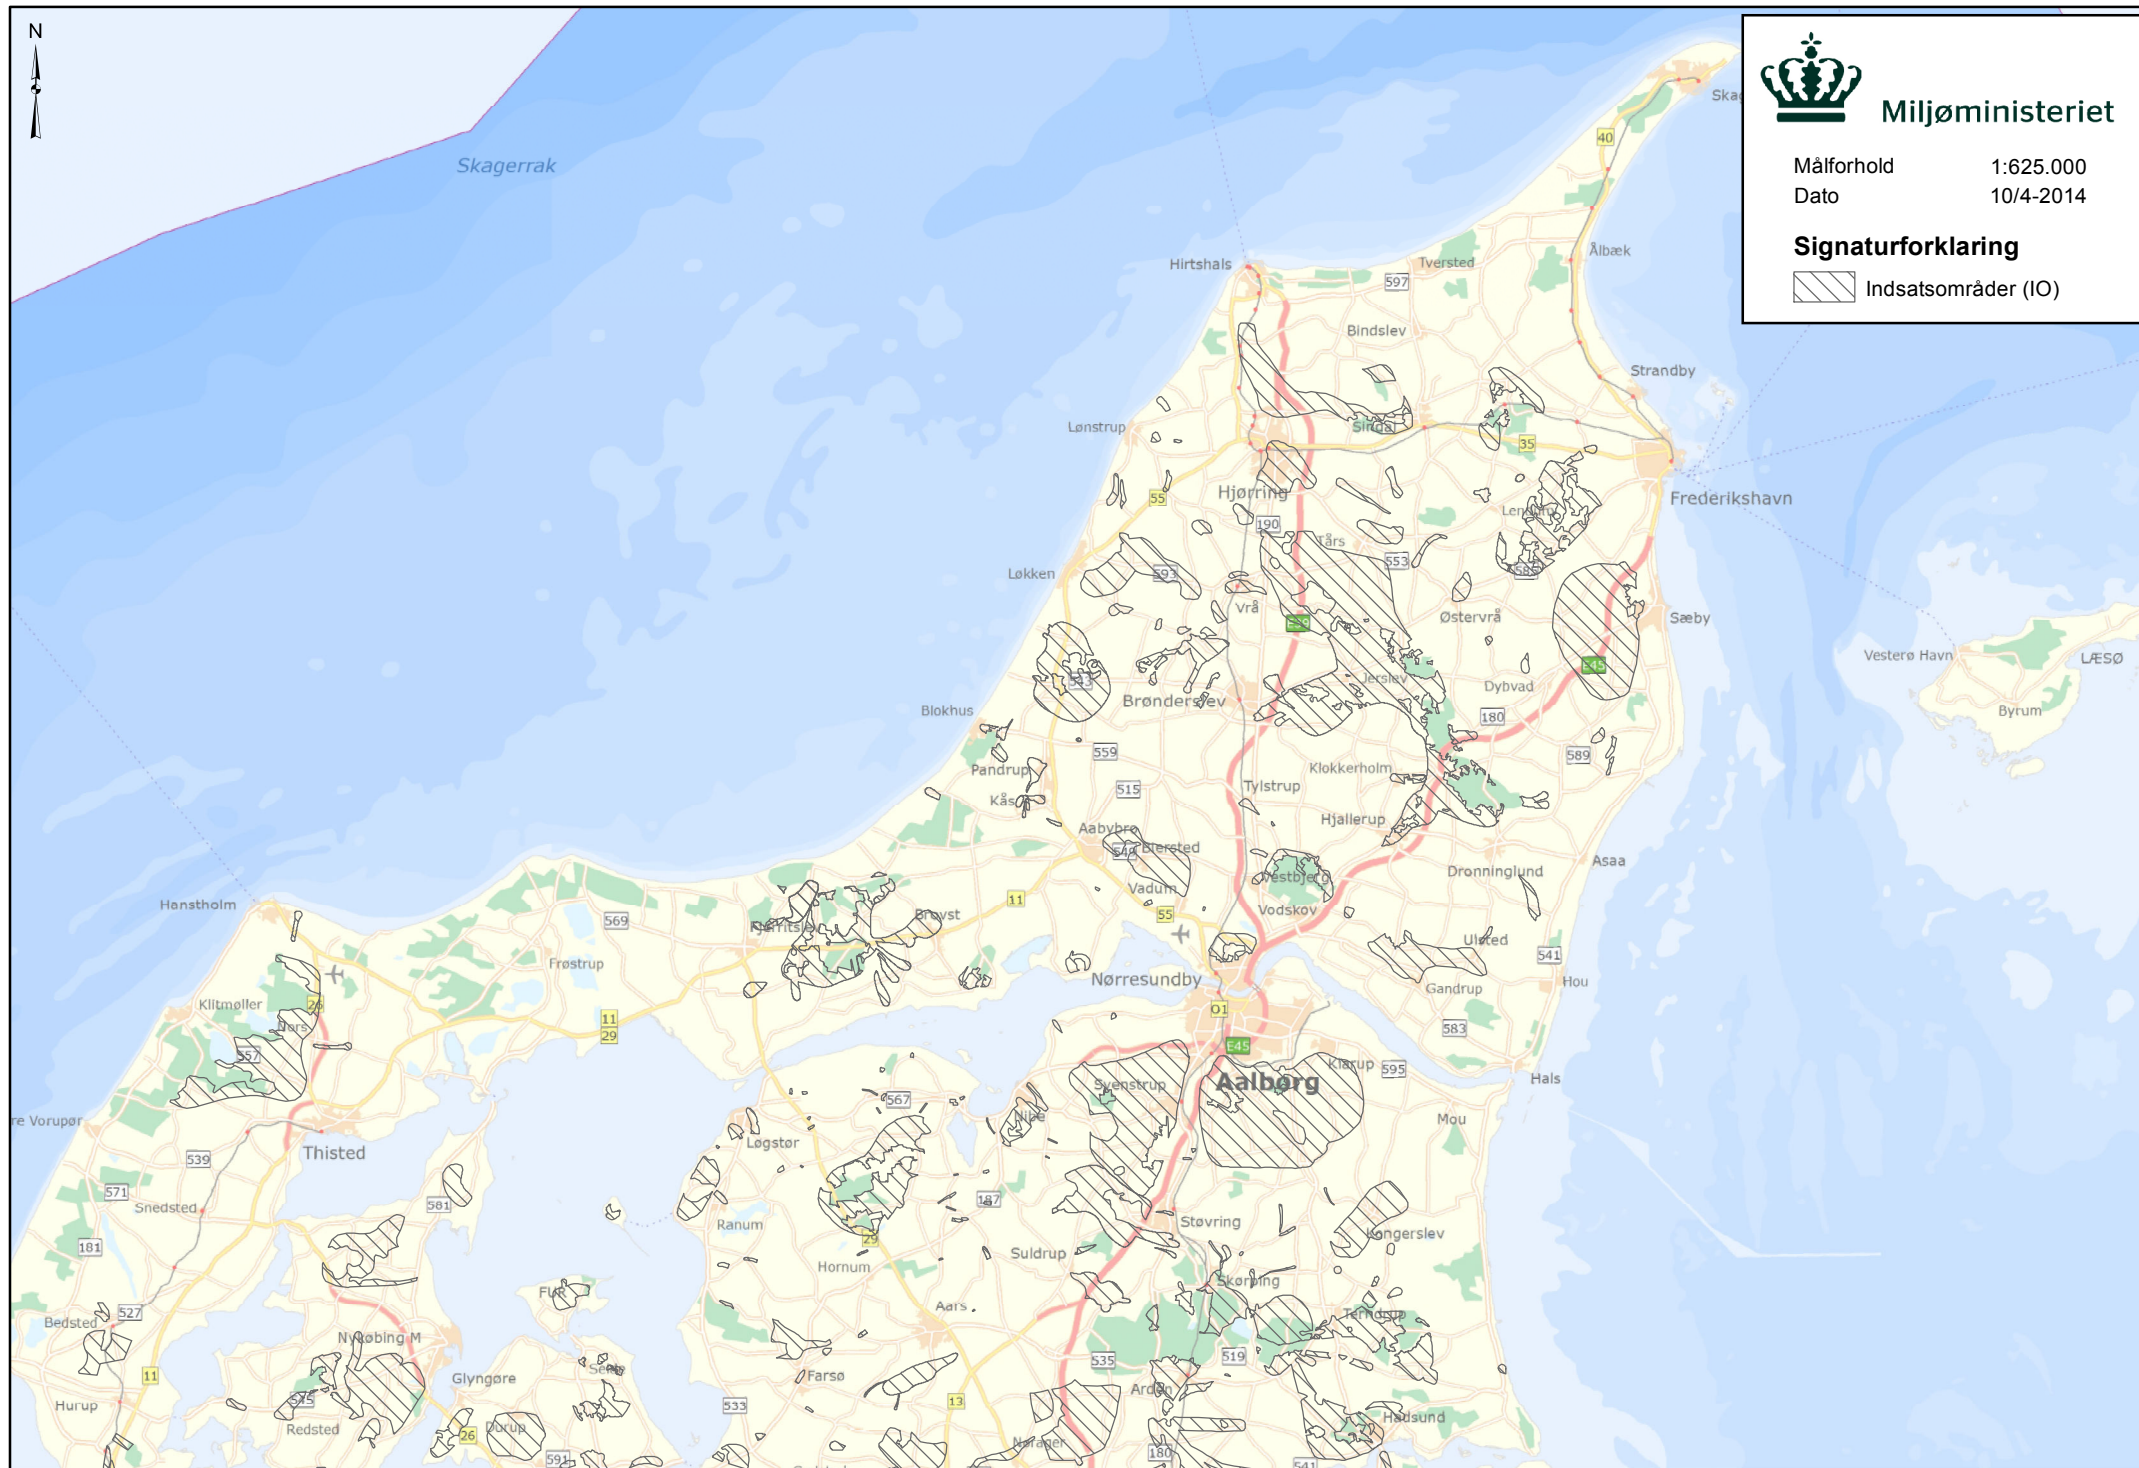

Skagerrak

Miljøministeriet

Målforhold 1:625.000

Dato 10/4-2014

Signaturforklaring

 Indsatsområder (IO)

Erikskshavn

Vesterø Havn

LÆSØ

Byrum

Kattegat

ANHOLT

Miljøministeriet

Målforshold 1:625.000

Dato 10/4-2014

Signaturforklaring