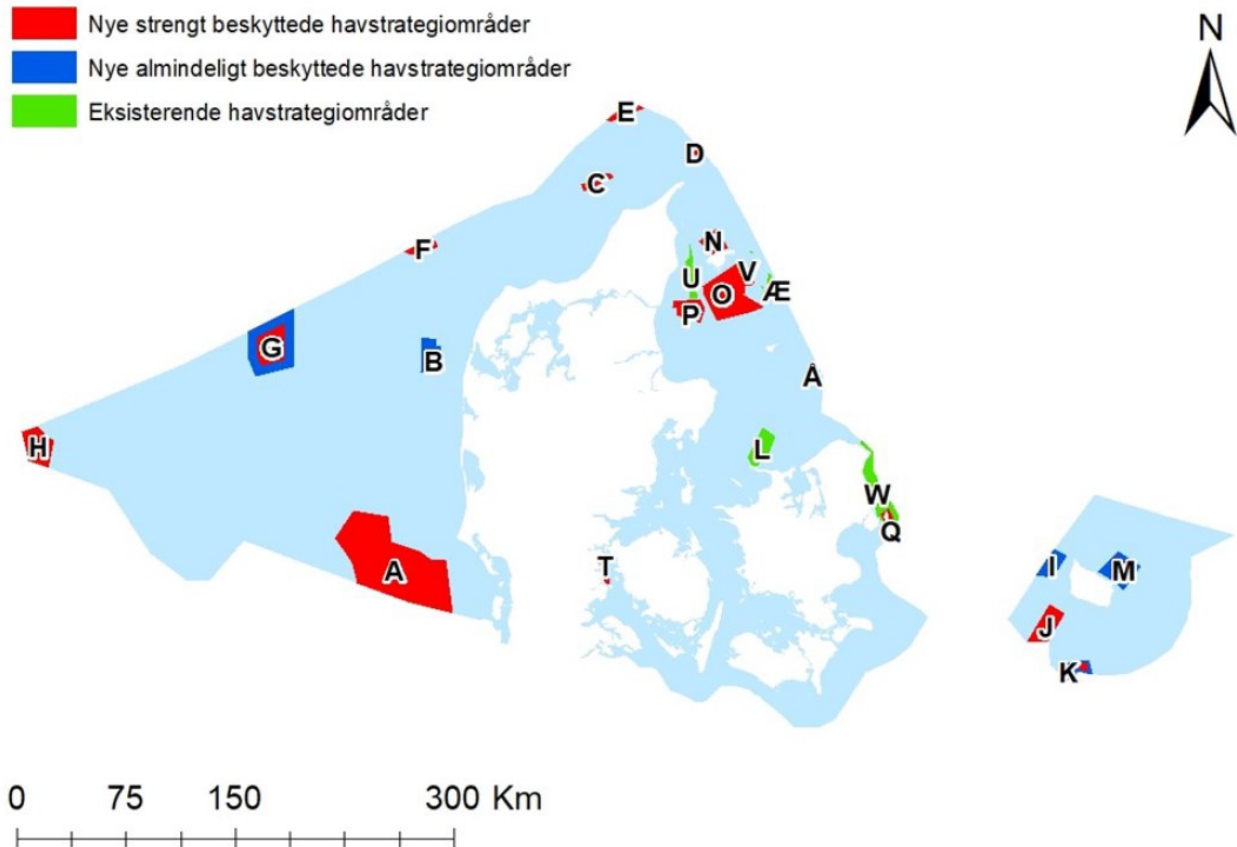

Koordinater

Koordinater for nye og eksisterende beskyttede havstrategiområder. Alle koordinater er i WGS84 timer, minutter og sekunder. * betyder at området grænser op til en eller flere øer, hvis koordinater ikke fremgår af denne tabel.

Område	Beskyttede havstrategiområder		Strengt beskyttede havstrategiområder	
	Længdegrad	Breddegrad	Længdegrad	Breddegrad
Område A			007°57'34.1"Ø 008°2'40.1"Ø 007°33'9"Ø 007°33'4.9"Ø 006°59'58.9"Ø 006°56'39.3"Ø 006°56'39.3"Ø 006°56'39"Ø 006°56'28.9"Ø 006°54'8.9"Ø 006°44'36.5"Ø 006°49'60"Ø 006°56'30.2"Ø 007°18'42.5"Ø 007°21'21.4"Ø 007°21'23.5"Ø 007°21'24.6"Ø 007°21'24.6"Ø 007°21'24.7"Ø 007°21'24.7"Ø 007°21'24.7"Ø 007°21'24.7"Ø 007°21'24.7"Ø 007°21'24.7"Ø 007°21'24.7"Ø 007°40'13.9"Ø 007°48'21.6"Ø 007°57'34.1"Ø	055°25'29.2"N 055°5'57.4"N 055°10'0.4"N 055°10'1"N 055°16'32.1"N 055°23'33.1"N 055°23'33.1"N 055°23'33.3"N 055°23'41.2"N 055°25'28.8"N 055°32'46.9"N 055°37'27.6"N 055°43'2.8"N 055°41'16.6"N 055°32'24.1"N 055°32'16.7"N 055°32'13.3"N 055°32'13.2"N 055°32'12.9"N 055°32'12.9"N 055°32'12.9"N 055°32'12.9"N 055°32'12.9"N 055°32'12.9"N 055°32'12.9"N 055°28'59.8"N 055°25'29.3"N 055°25'29.5"N
Område B	007°48'46.7"Ø 007°48'51.4"Ø 007°52'9.1"Ø 007°52'25.8"Ø 007°52'26.1"Ø 007°47'12.8"Ø 007°47'12.8"Ø 007°38'0.7"Ø 007°38'36.8"Ø 007°48'46.7"Ø	056°47'6"N 056°44'37.2"N 056°44'39.1"N 056°37'55.3"N 056°37'47.5"N 056°37'44.6"N 056°34'38.9"N 056°35'14.7"N 056°47'56.5"N 056°47'6"N	007°51'43.1"Ø 007°38'15"Ø 007°51'32"Ø 007°51'43.1"Ø	056°37'47.2"N 056°37'39"N 056°43'55.1"N 056°37'47.2"N
Område C			009°38'21.9"Ø 009°28'40.3"Ø 009°27'23.7"Ø 009°43'43.2"Ø 009°47'50.4"Ø 009°49'34.1"Ø	057°44'21.4"N 057°42'34.2"N 057°45'0.4"N 057°48'46.8"N 057°48'31.4"N 057°47'11.9"N