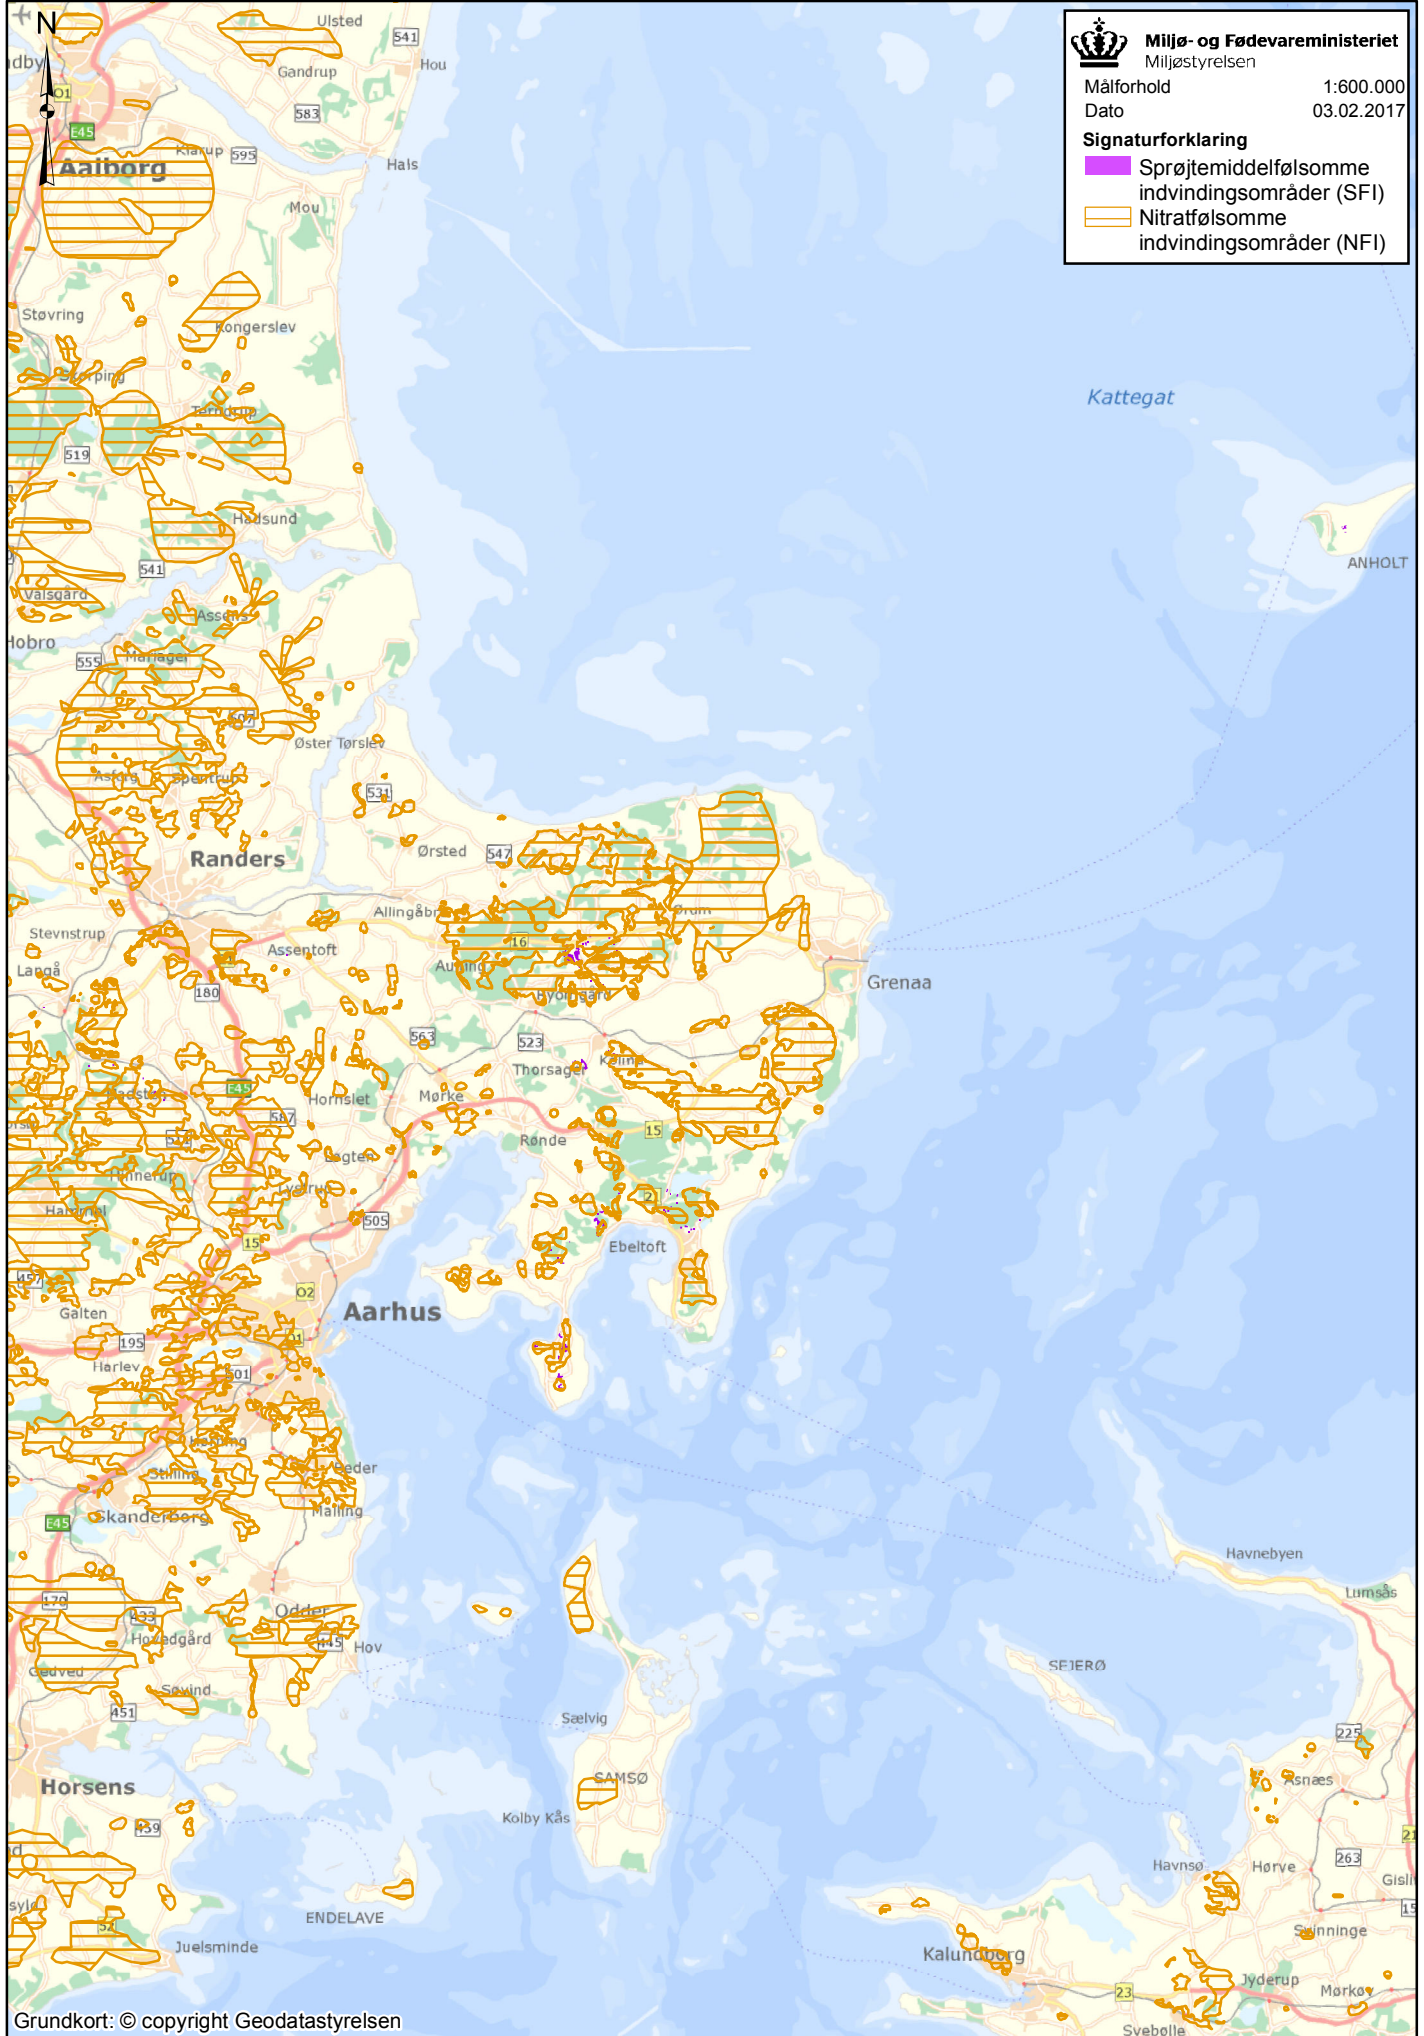

Bilag 3: Følsomme Indvindingsområder

Nordjylland

Nordvest- og Midtjylland

 **Miljø- og Fødevarerministeriet**
Miljøstyrelsen

Målforhold 1:600.000
Dato 03.02.2017

Signaturforklaring

-  Sprøjtmedelfølsomme indvindingsområder (SFI)
-  Nitratfølsomme indvindingsområder (NFI)

Østjylland

Syddjylland

Fyn

Sjælland

 **Miljø- og Fødevarerministeriet**
Miljøstyrelsen

Målforhold 1:600.000
Dato 03.02.2017

Signaturforklaring

-  Sprøjtmedelfølsomme indvindingsområder (SFI)
-  Nitratfølsomme indvindingsområder (NFI)

Lolland og Falster

Bornholm