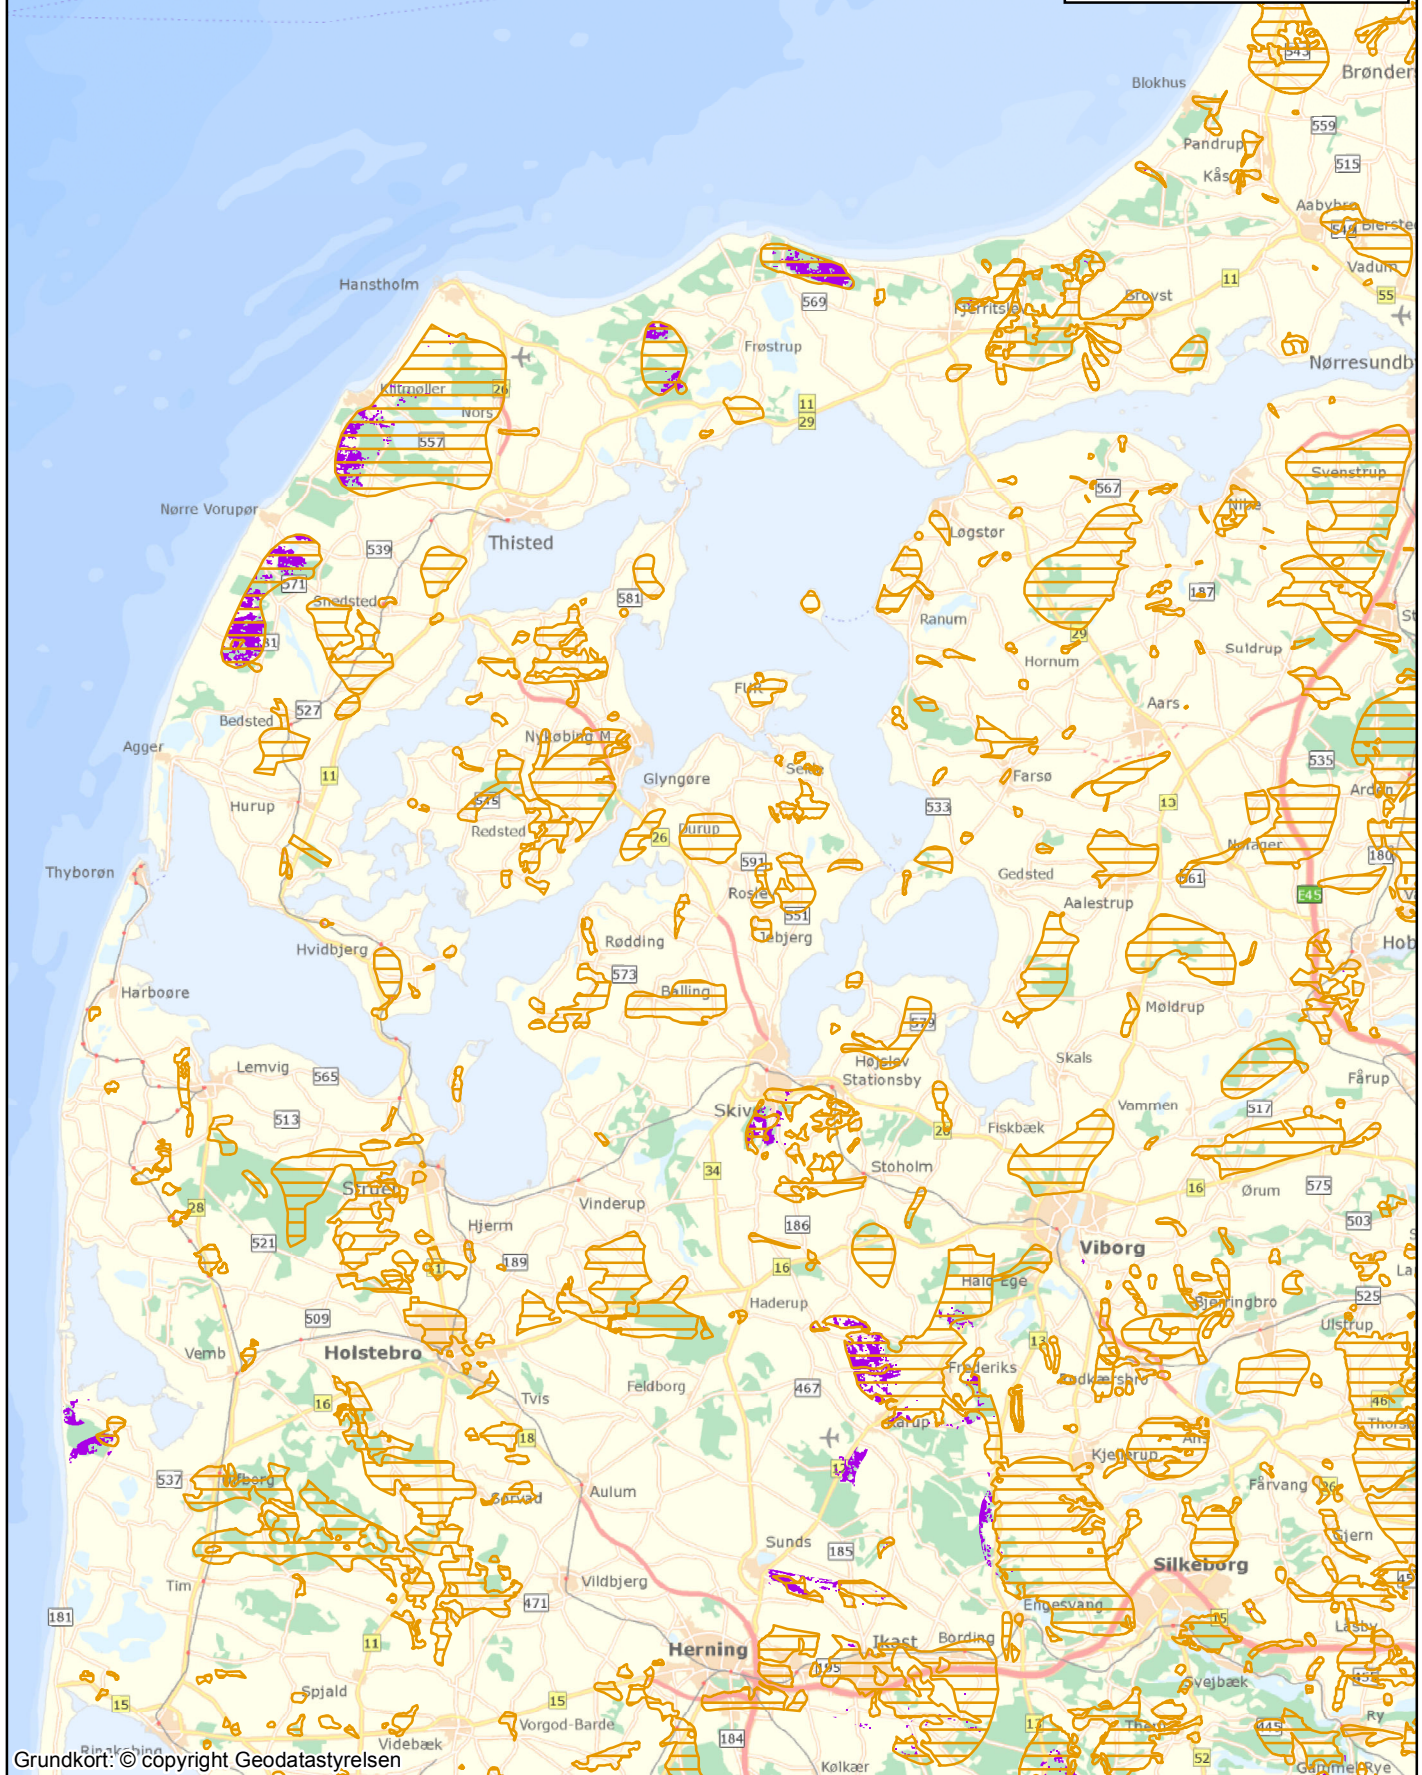

Bilag 3: Følsomme Indvindingsområder

Nordjylland

Nordvest- og Midtjylland

 **Miljø- og Fødevarerministeriet**
Miljøstyrelsen

Målforhold 1:600.000
Dato 03.02.2017

Signaturforklaring

-  Sprøjtmedelfølsomme indvindingsområder (SFI)
-  Nitratfølsomme indvindingsområder (NFI)

Østjylland

Syddjylland

Fyn

Sjælland

 **Miljø- og Fødevarerministeriet**
Miljøstyrelsen

Målforhold 1:600.000
Dato 03.02.2017

Signaturforklaring

-  Sprøjtmedelfølsomme indvindingsområder (SFI)
-  Nitratfølsomme indvindingsområder (NFI)

Lolland og Falster

Bornholm