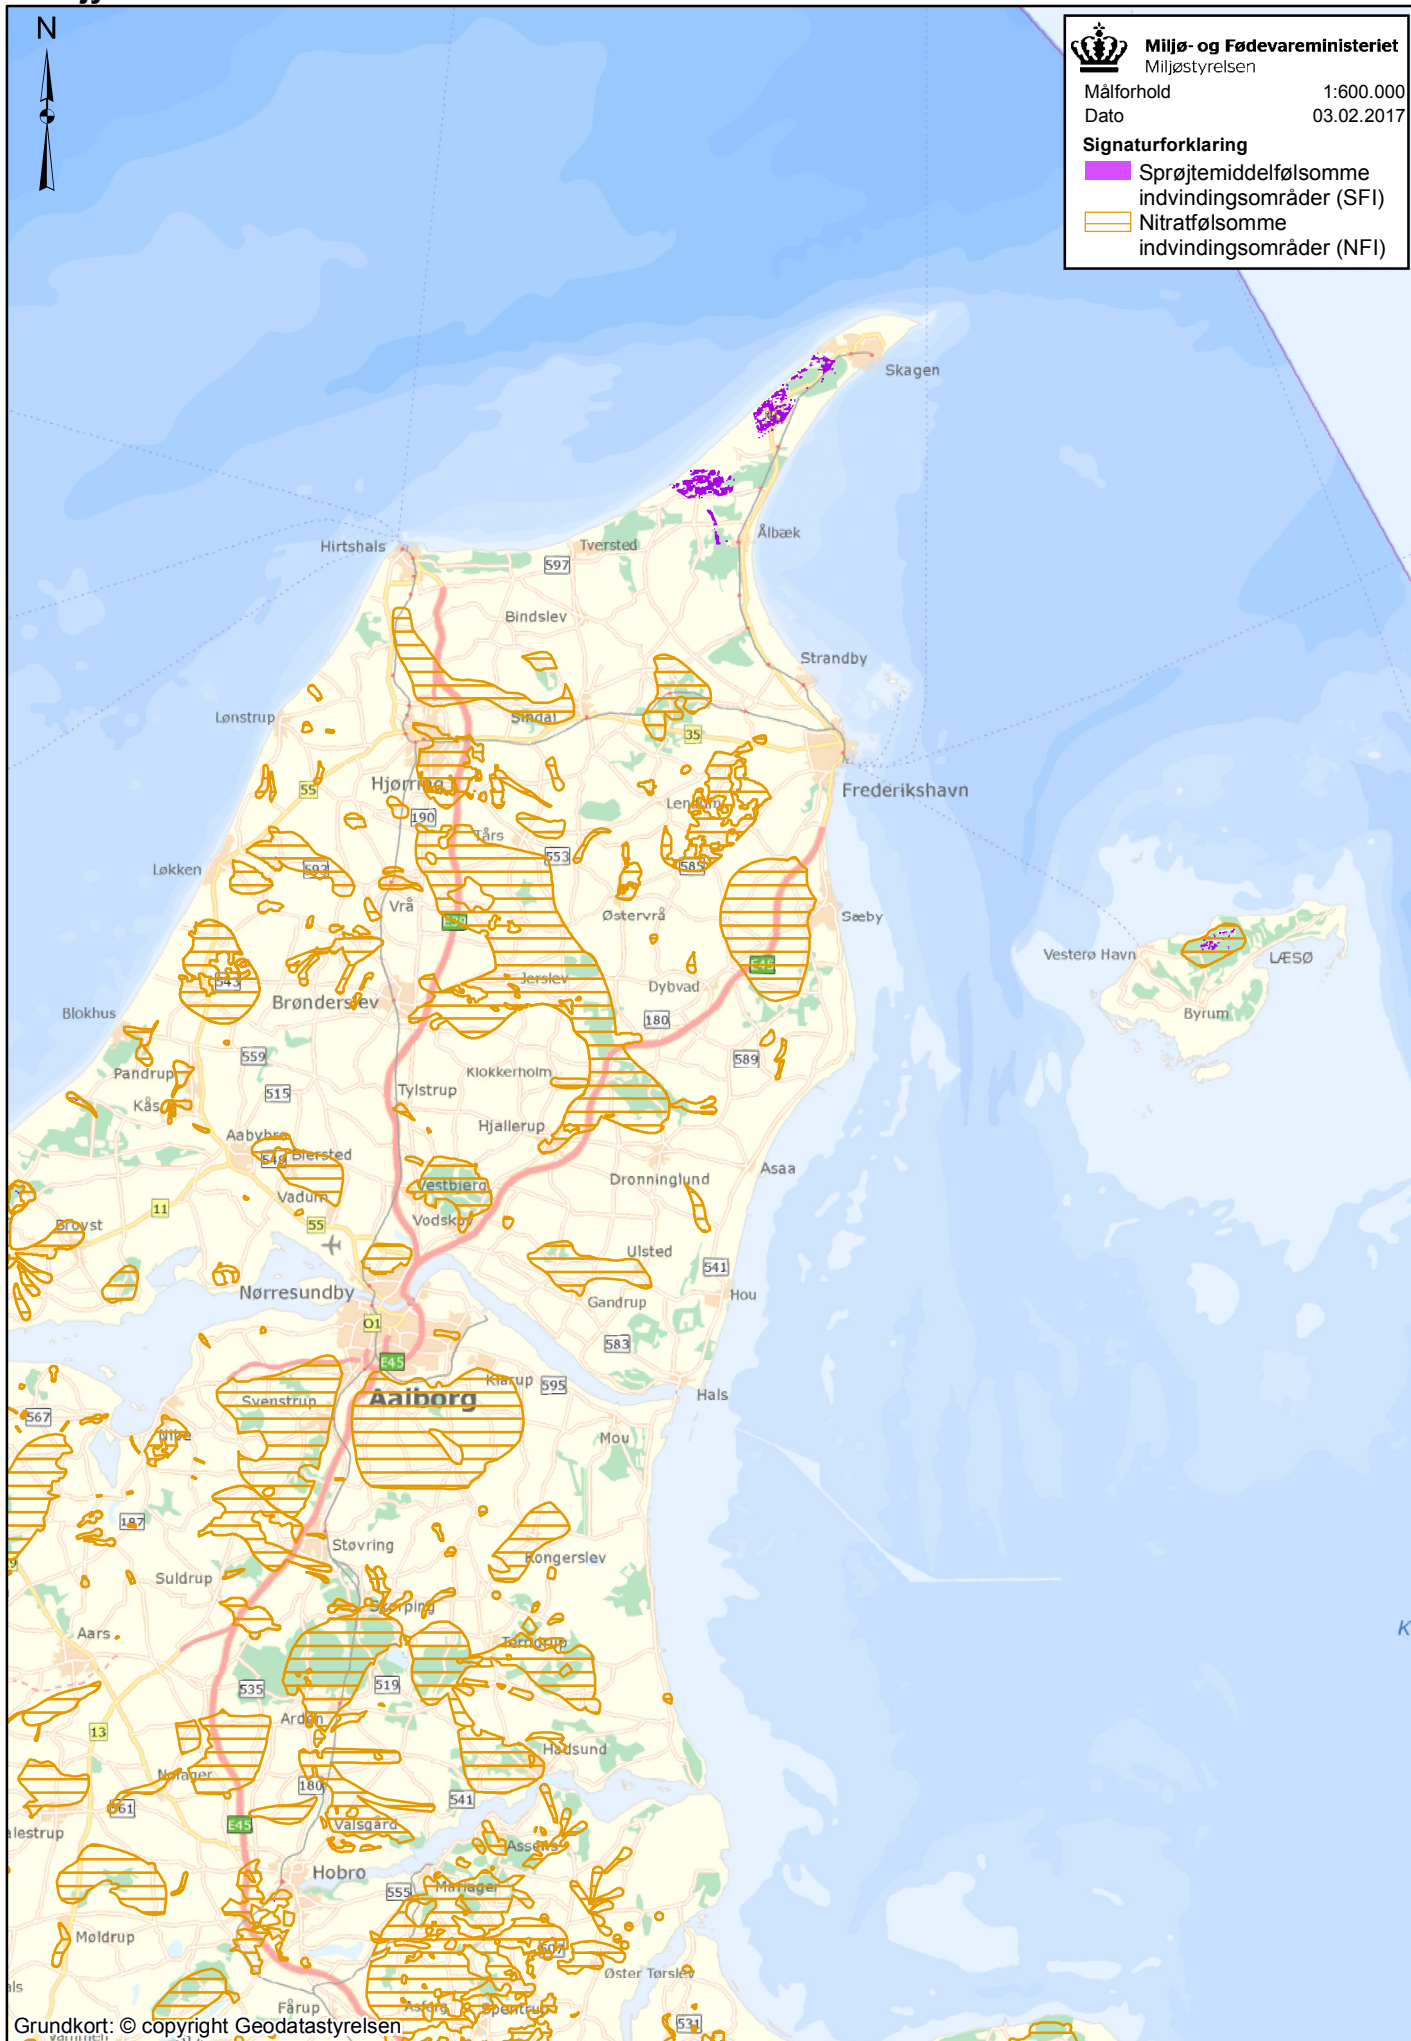

Bilag 3: Følsomme Indvindingsområder

Nordjylland

Nordvest- og Midtjylland

 **Miljø- og Fødevarerministeriet**
Miljøstyrelsen

Målforhold 1:600.000
Dato 03.02.2017

Signaturforklaring

-  Sprøjtmedelfølsomme indvindingsområder (SFI)
-  Nitratfølsomme indvindingsområder (NFI)

Østjylland

Syddjylland

Fyn

Sjælland

 **Miljø- og Fødevarerministeriet**
Miljøstyrelsen

Målforhold 1:600.000
Dato 03.02.2017

Signaturforklaring

-  Sprøjtmedelfølsomme indvindingsområder (SFI)
-  Nitratfølsomme indvindingsområder (NFI)

Lolland og Falster

Bornholm