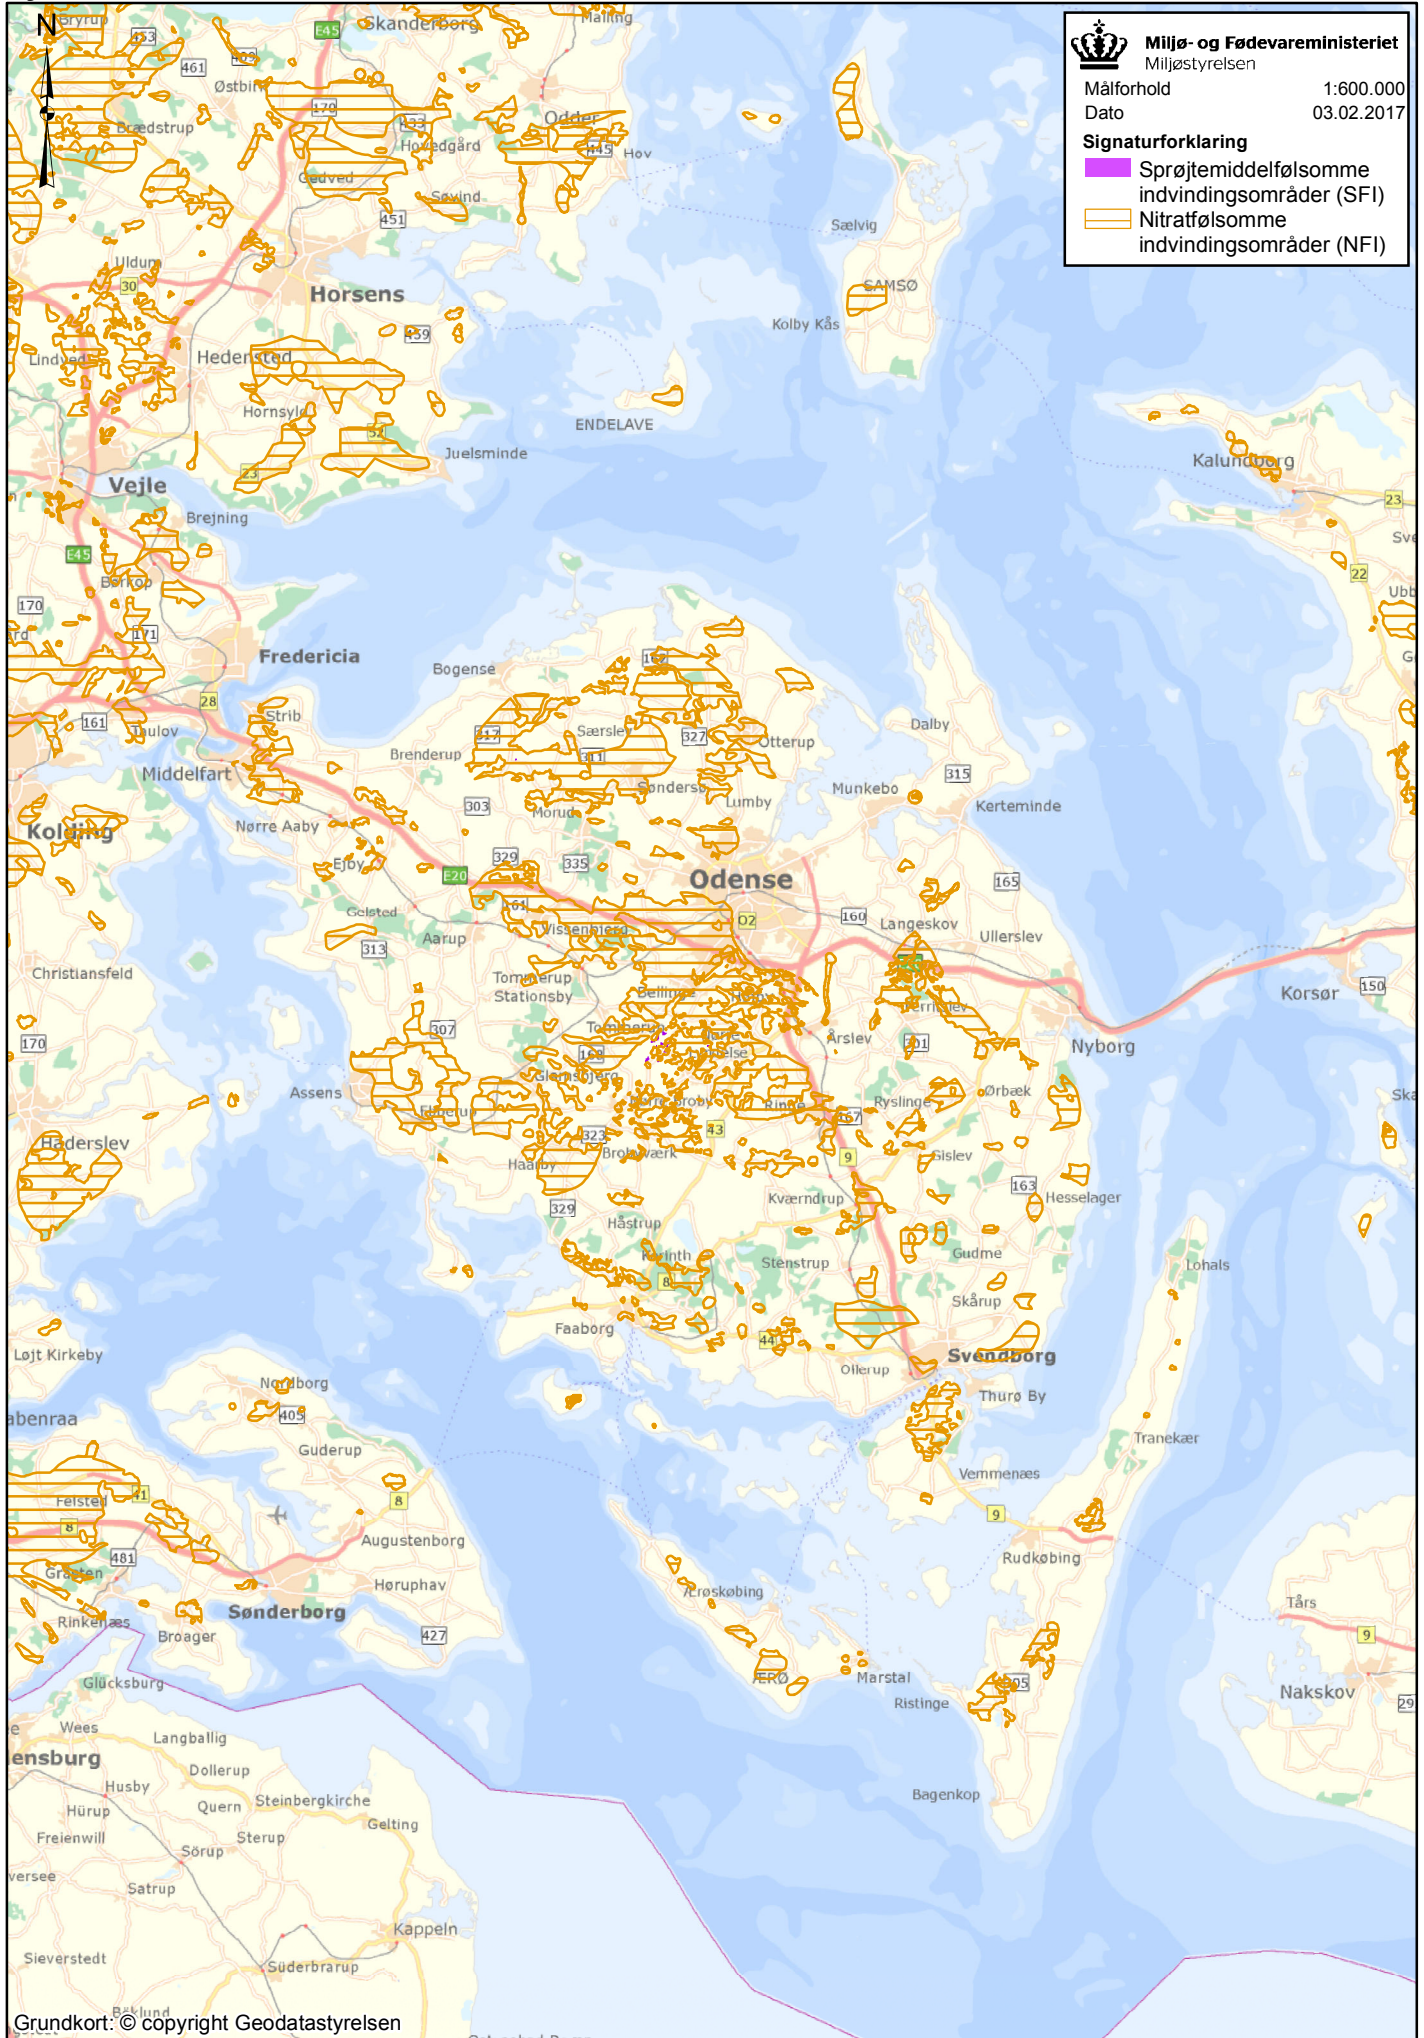

Bilag 3: Følsomme Indvindingsområder

Nordjylland

Nordvest- og Midtjylland

 **Miljø- og Fødevarerministeriet**
Miljøstyrelsen

Målforhold 1:600.000
Dato 03.02.2017

Signaturforklaring

-  Sprøjtmedelfølsomme indvindingsområder (SFI)
-  Nitratfølsomme indvindingsområder (NFI)

Østjylland

Syddjylland

Fyn

Sjælland

 **Miljø- og Fødevarerministeriet**
Miljøstyrelsen

Målforhold 1:600.000
Dato 03.02.2017

Signaturforklaring

-  Sprøjtmedelfølsomme indvindingsområder (SFI)
-  Nitratfølsomme indvindingsområder (NFI)

Lolland og Falster

Bornholm