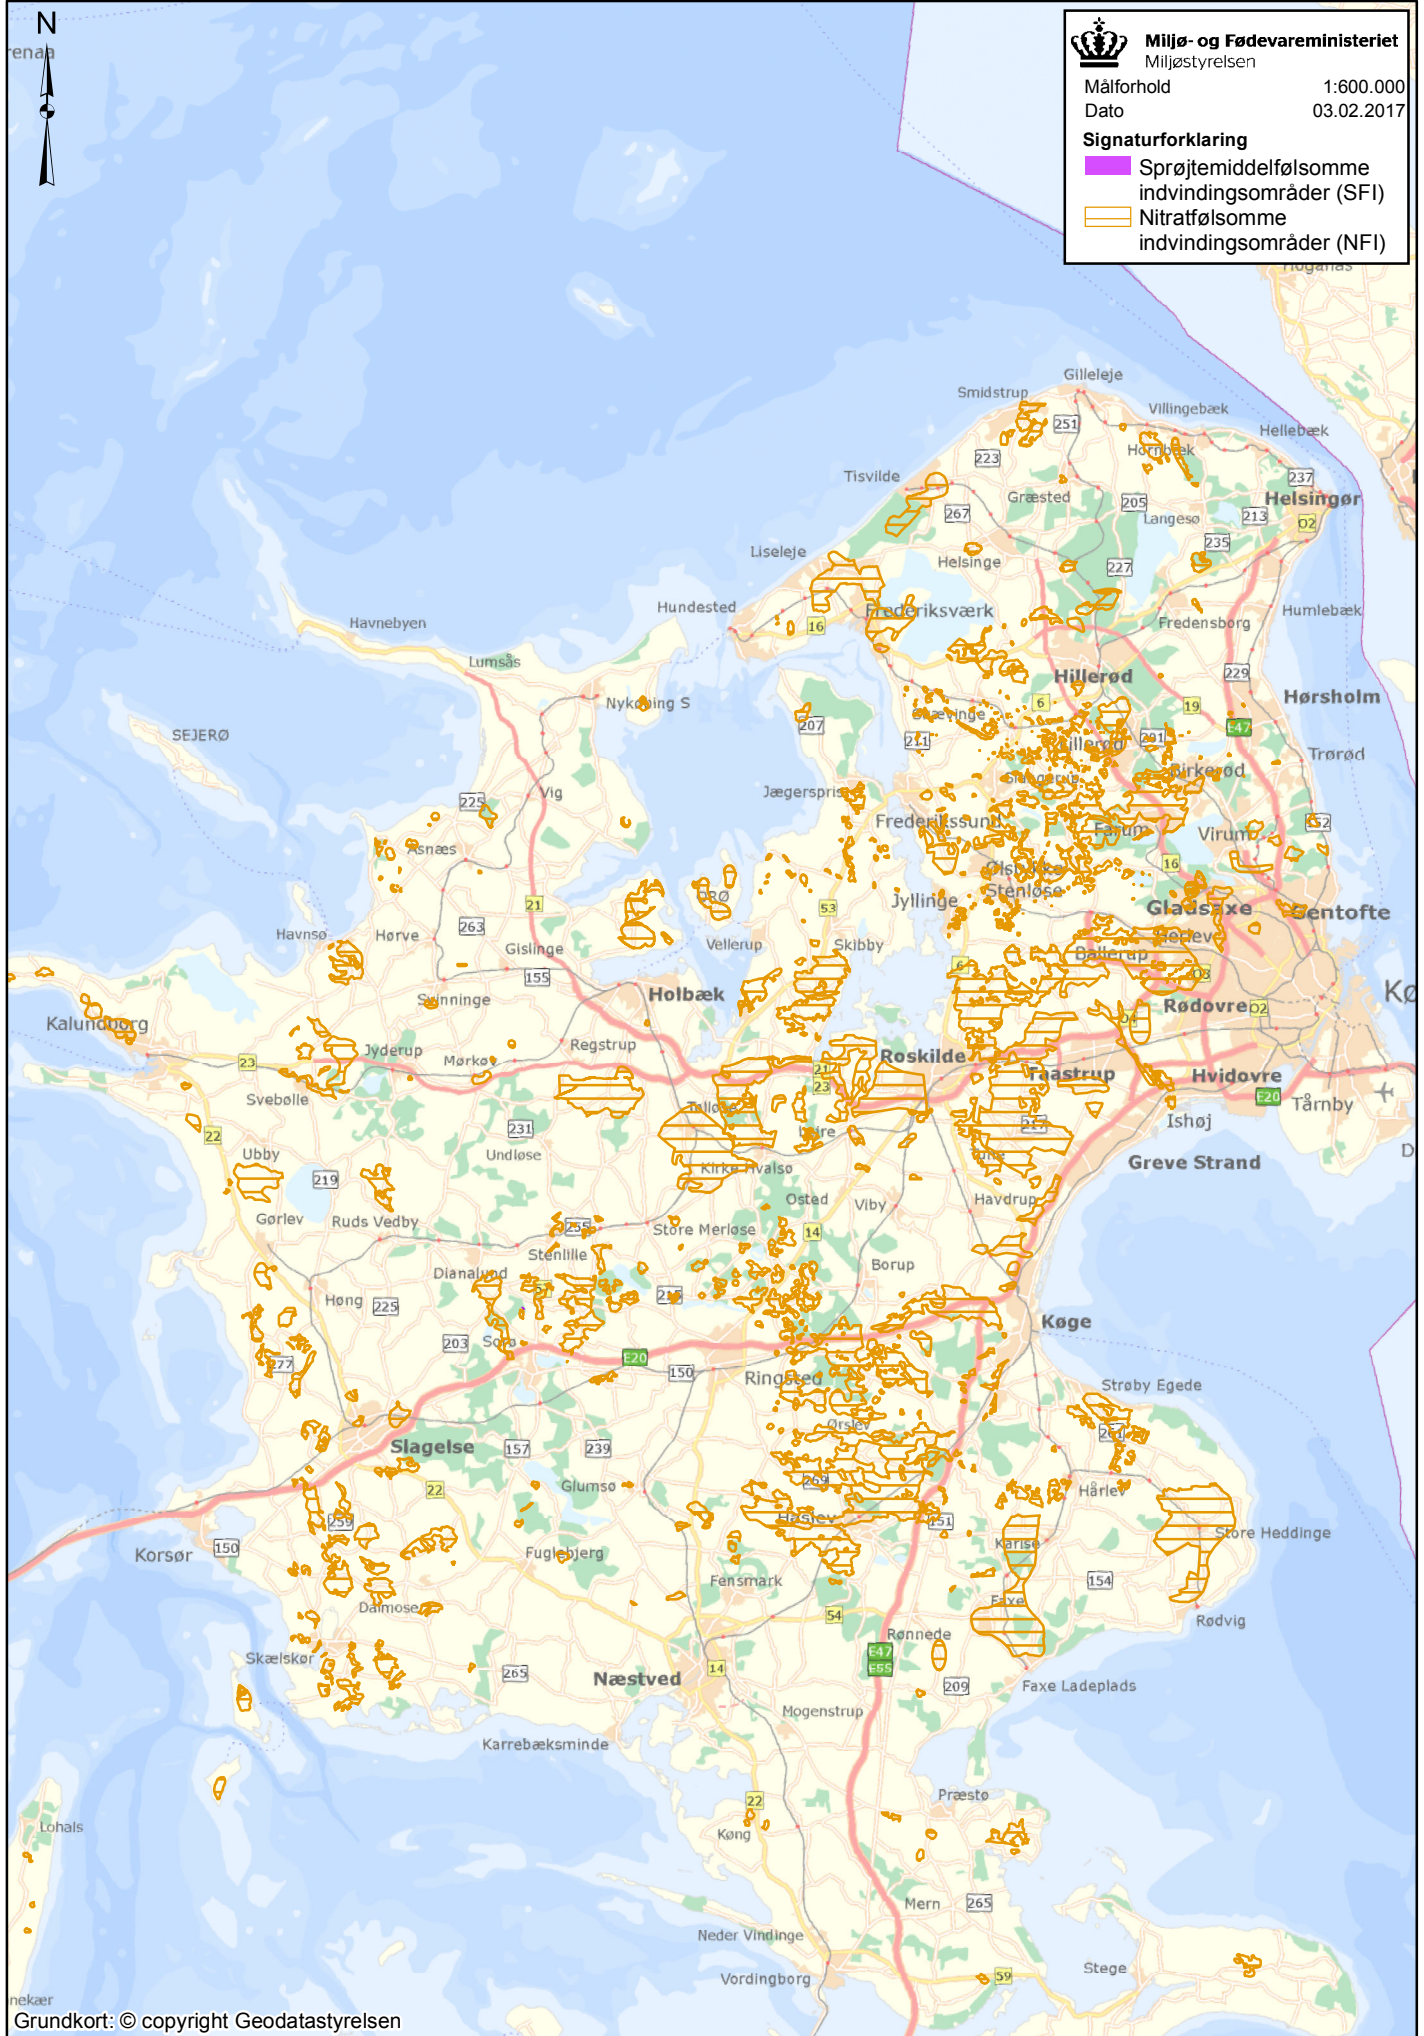

Bilag 3: Følsomme Indvindingsområder

Nordjylland

Nordvest- og Midtjylland

 **Miljø- og Fødevarerministeriet**
Miljøstyrelsen

Målforhold 1:600.000
Dato 03.02.2017

Signaturforklaring

-  Sprøjtmedelfølsomme indvindingsområder (SFI)
-  Nitratfølsomme indvindingsområder (NFI)

Østjylland

Syddjylland

Fyn

Sjælland

 **Miljø- og Fødevarerministeriet**
Miljøstyrelsen

Målforhold 1:600.000
Dato 03.02.2017

Signaturforklaring

-  Sprøjtmedelfølsomme indvindingsområder (SFI)
-  Nitratfølsomme indvindingsområder (NFI)

Lolland og Falster

Bornholm