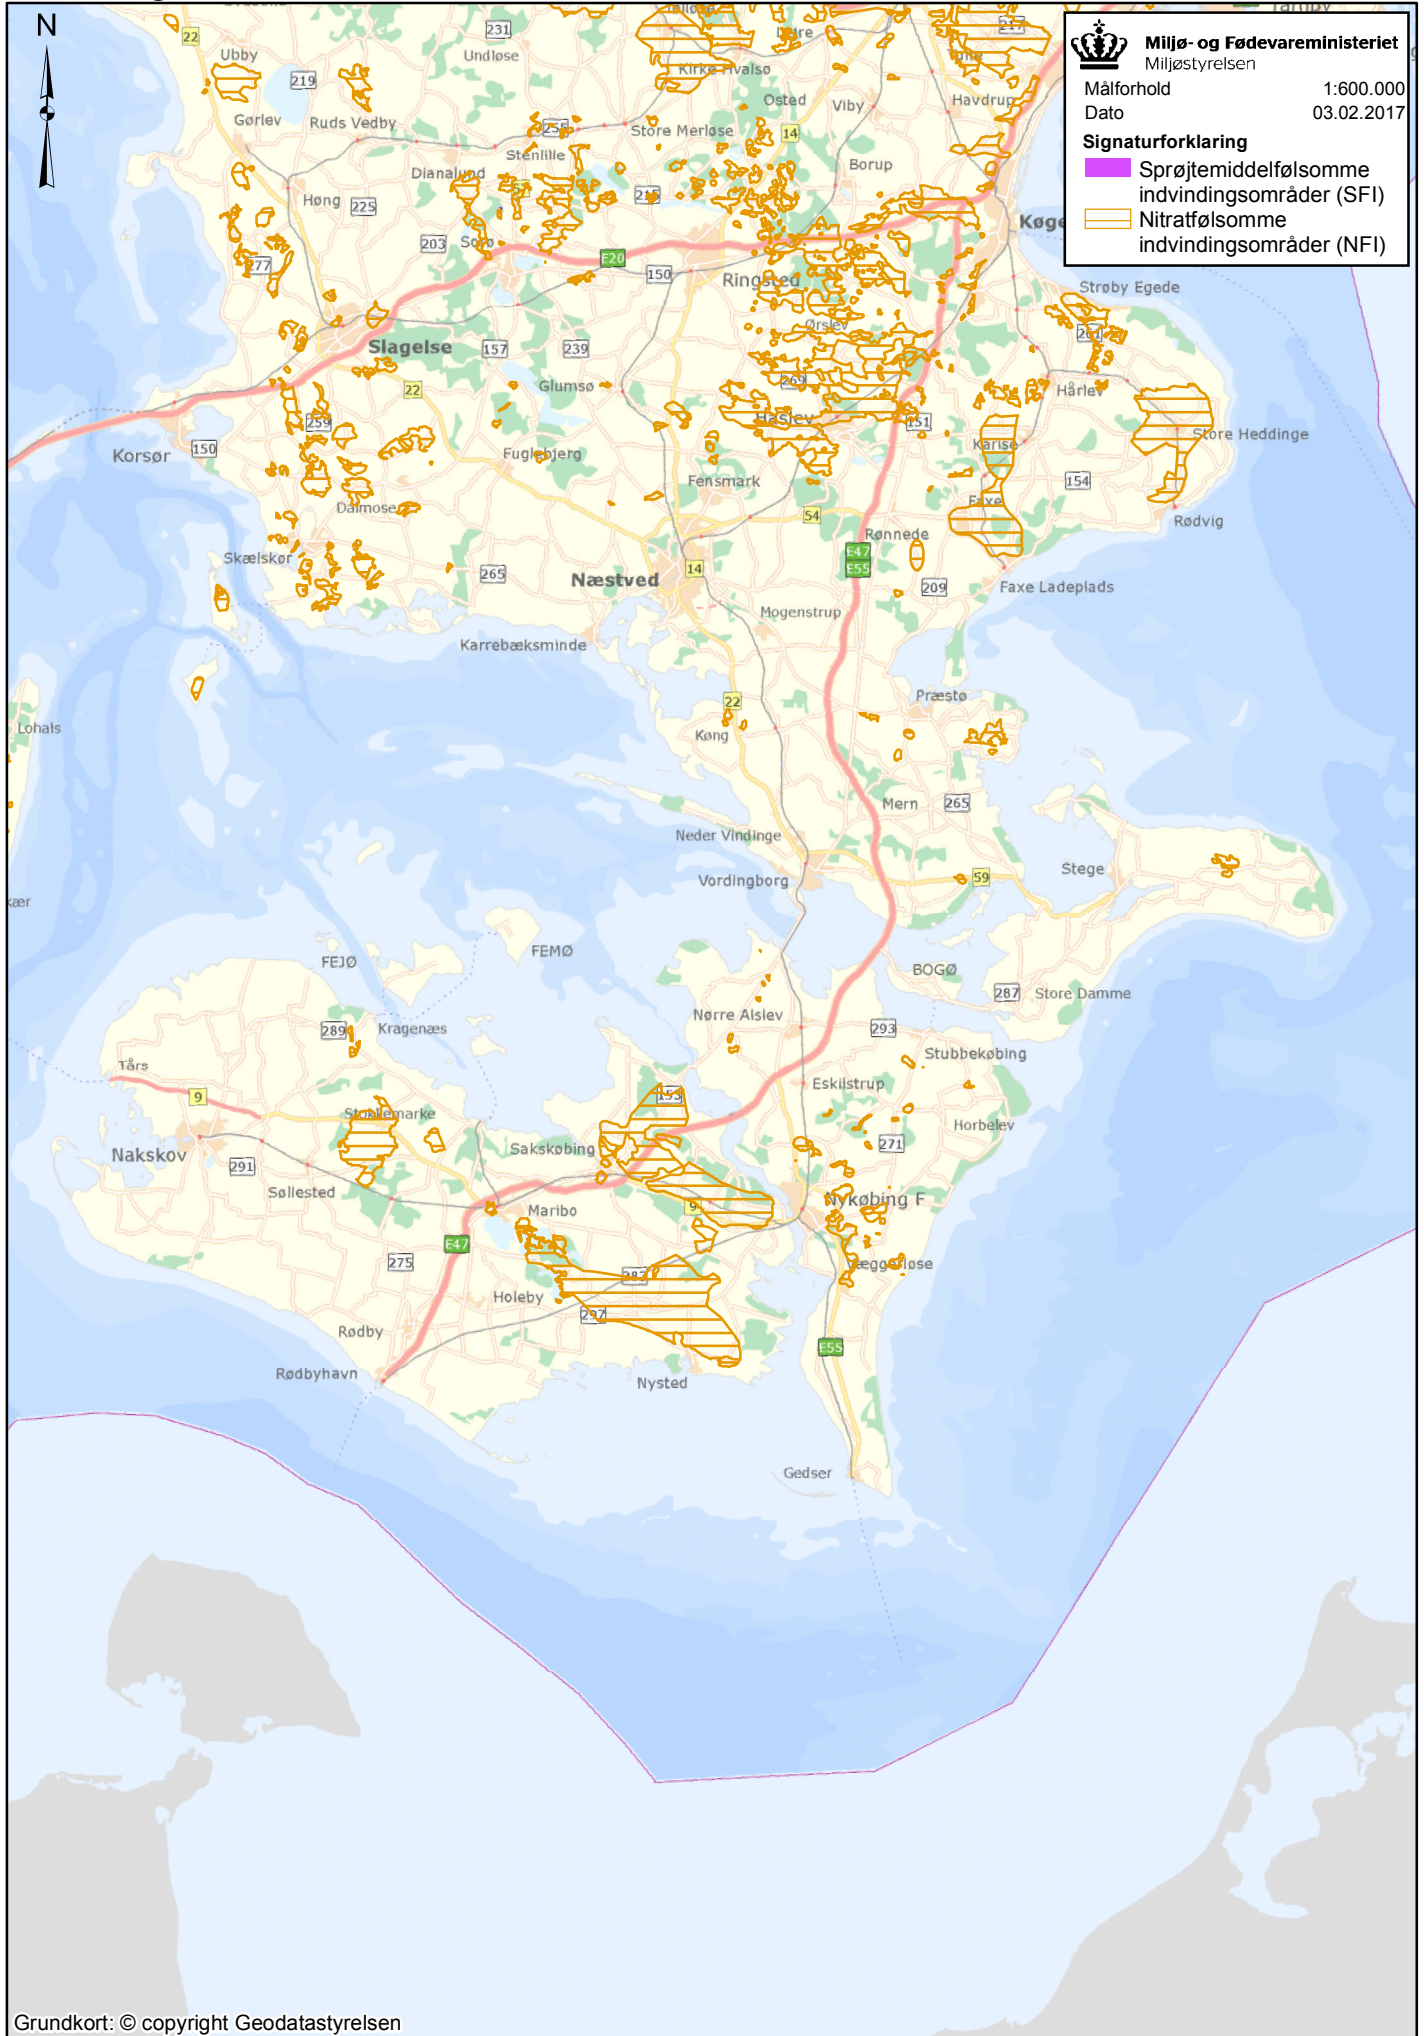

Bilag 3: Følsomme Indvindingsområder

Nordjylland

Nordvest- og Midtjylland

 **Miljø- og Fødevarerministeriet**
Miljøstyrelsen

Målforhold 1:600.000
Dato 03.02.2017

Signaturforklaring

-  Sprøjtmedelfølsomme indvindingsområder (SFI)
-  Nitratfølsomme indvindingsområder (NFI)

Østjylland

Syddjylland

Fyn

Sjælland

 **Miljø- og Fødevarerministeriet**
Miljøstyrelsen

Målforhold 1:600.000
Dato 03.02.2017

Signaturforklaring

-  Sprøjtmedelfølsomme indvindingsområder (SFI)
-  Nitratfølsomme indvindingsområder (NFI)

Lolland og Falster

Bornholm