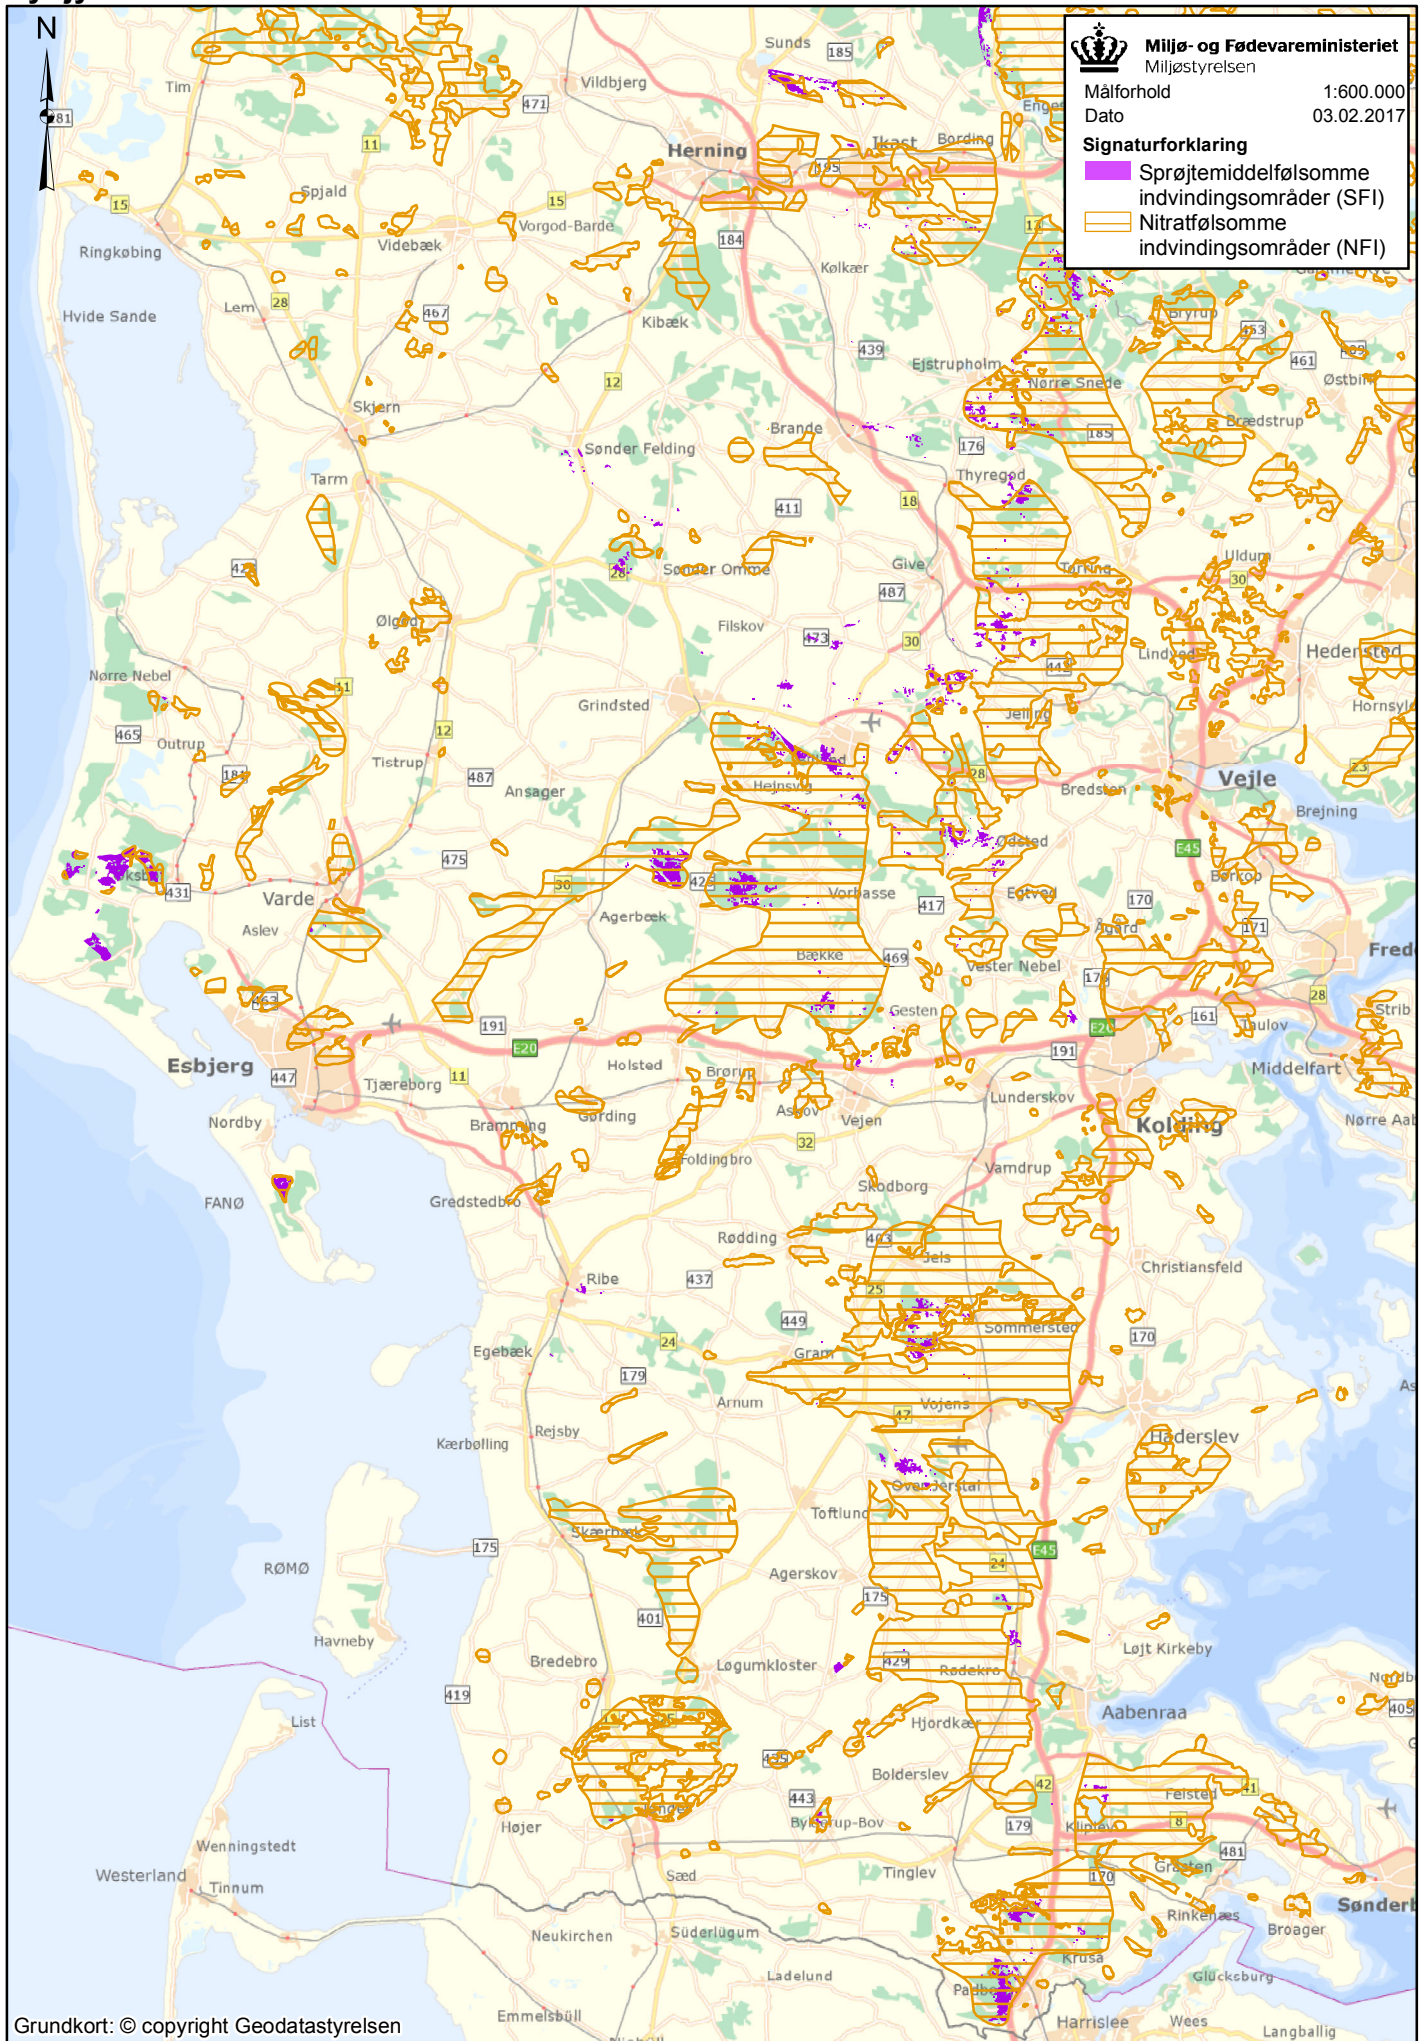

Bilag 3: Følsomme Indvindingsområder

Nordjylland

Nordvest- og Midtjylland

 **Miljø- og Fødevarerministeriet**
Miljøstyrelsen

Målforhold 1:600.000
Dato 03.02.2017

Signaturforklaring

-  Sprøjtmedelfølsomme indvindingsområder (SFI)
-  Nitratfølsomme indvindingsområder (NFI)

Østjylland

Syddjylland

Fyn

Sjælland

 **Miljø- og Fødevarerministeriet**
Miljøstyrelsen

Målforhold 1:600.000
Dato 03.02.2017

Signaturforklaring

-  Sprøjtmedelfølsomme indvindingsområder (SFI)
-  Nitratfølsomme indvindingsområder (NFI)

Lolland og Falster

Bornholm