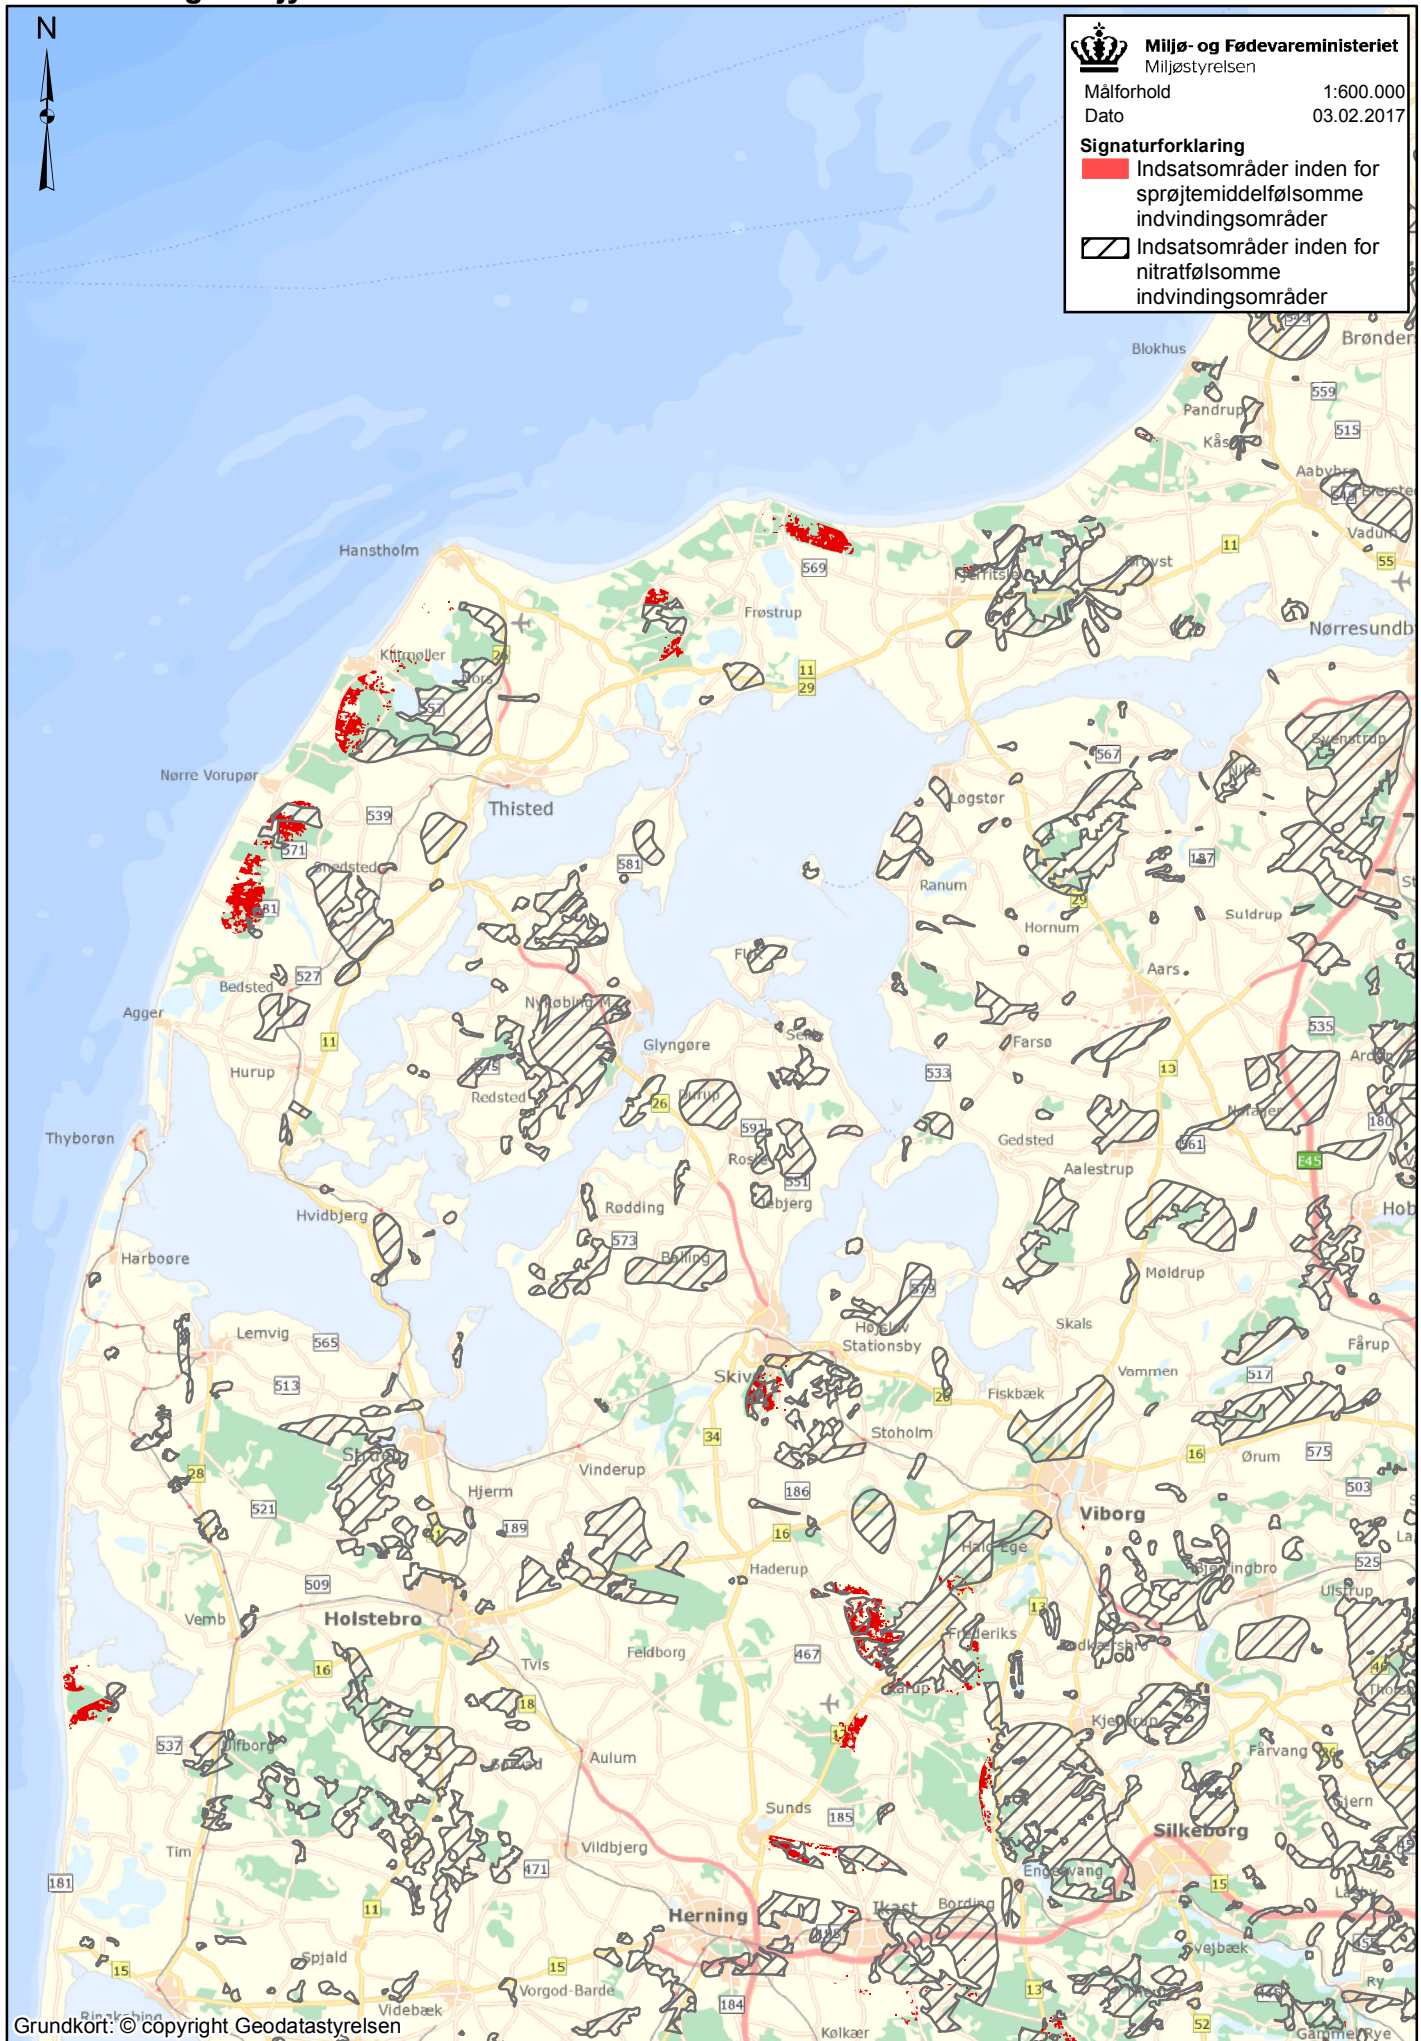

Bilag 4: Indsatsområder

Nordjylland

Nordvest- og Midtjylland

 **Miljø- og Fødevarerministeriet**
Miljøstyrelsen

Målforhold 1:600.000
Dato 03.02.2017

Signaturforklaring

-  Indsatsområder inden for sprøjtemiddelfølsomme indvindingsområder
-  Indsatsområder inden for nitratfølsomme indvindingsområder

Østjylland

Syddjylland

Fyn

Sjælland

Lolland og Falster

Bornholm