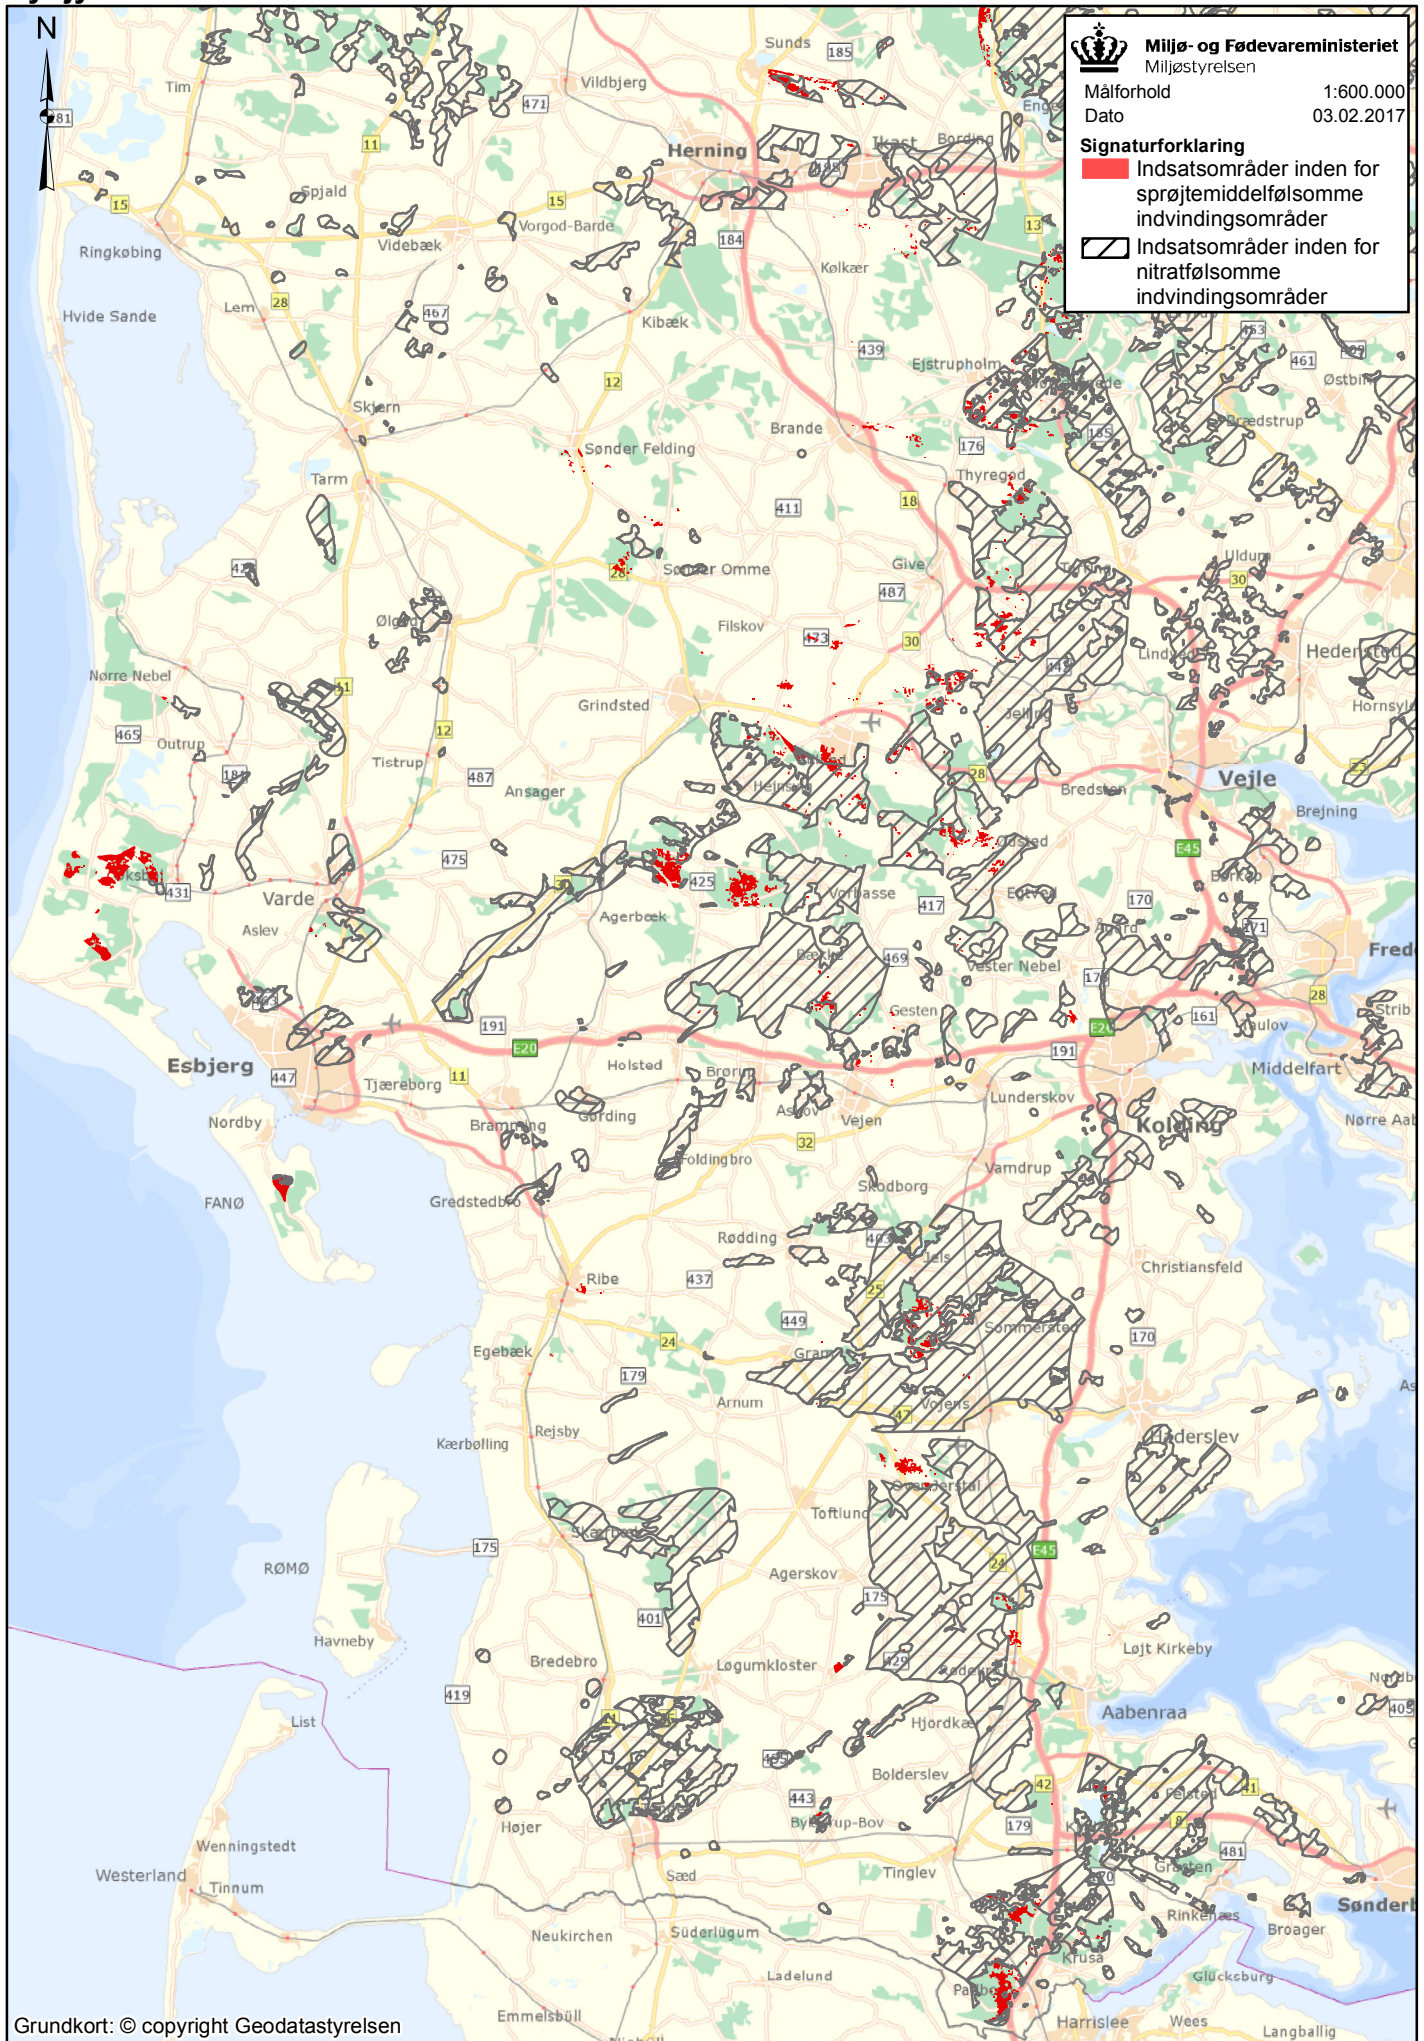

Bilag 4: Indsatsområder

Nordjylland

Nordvest- og Midtjylland

 **Miljø- og Fødevarerministeriet**
Miljøstyrelsen

Målforhold 1:600.000
Dato 03.02.2017

Signaturforklaring

-  Indsatsområder inden for sprøjtemiddelfølsomme indvindingsområder
-  Indsatsområder inden for nitratfølsomme indvindingsområder

Østjylland

Syddjylland

Fyn

Sjælland

Lolland og Falster

Bornholm