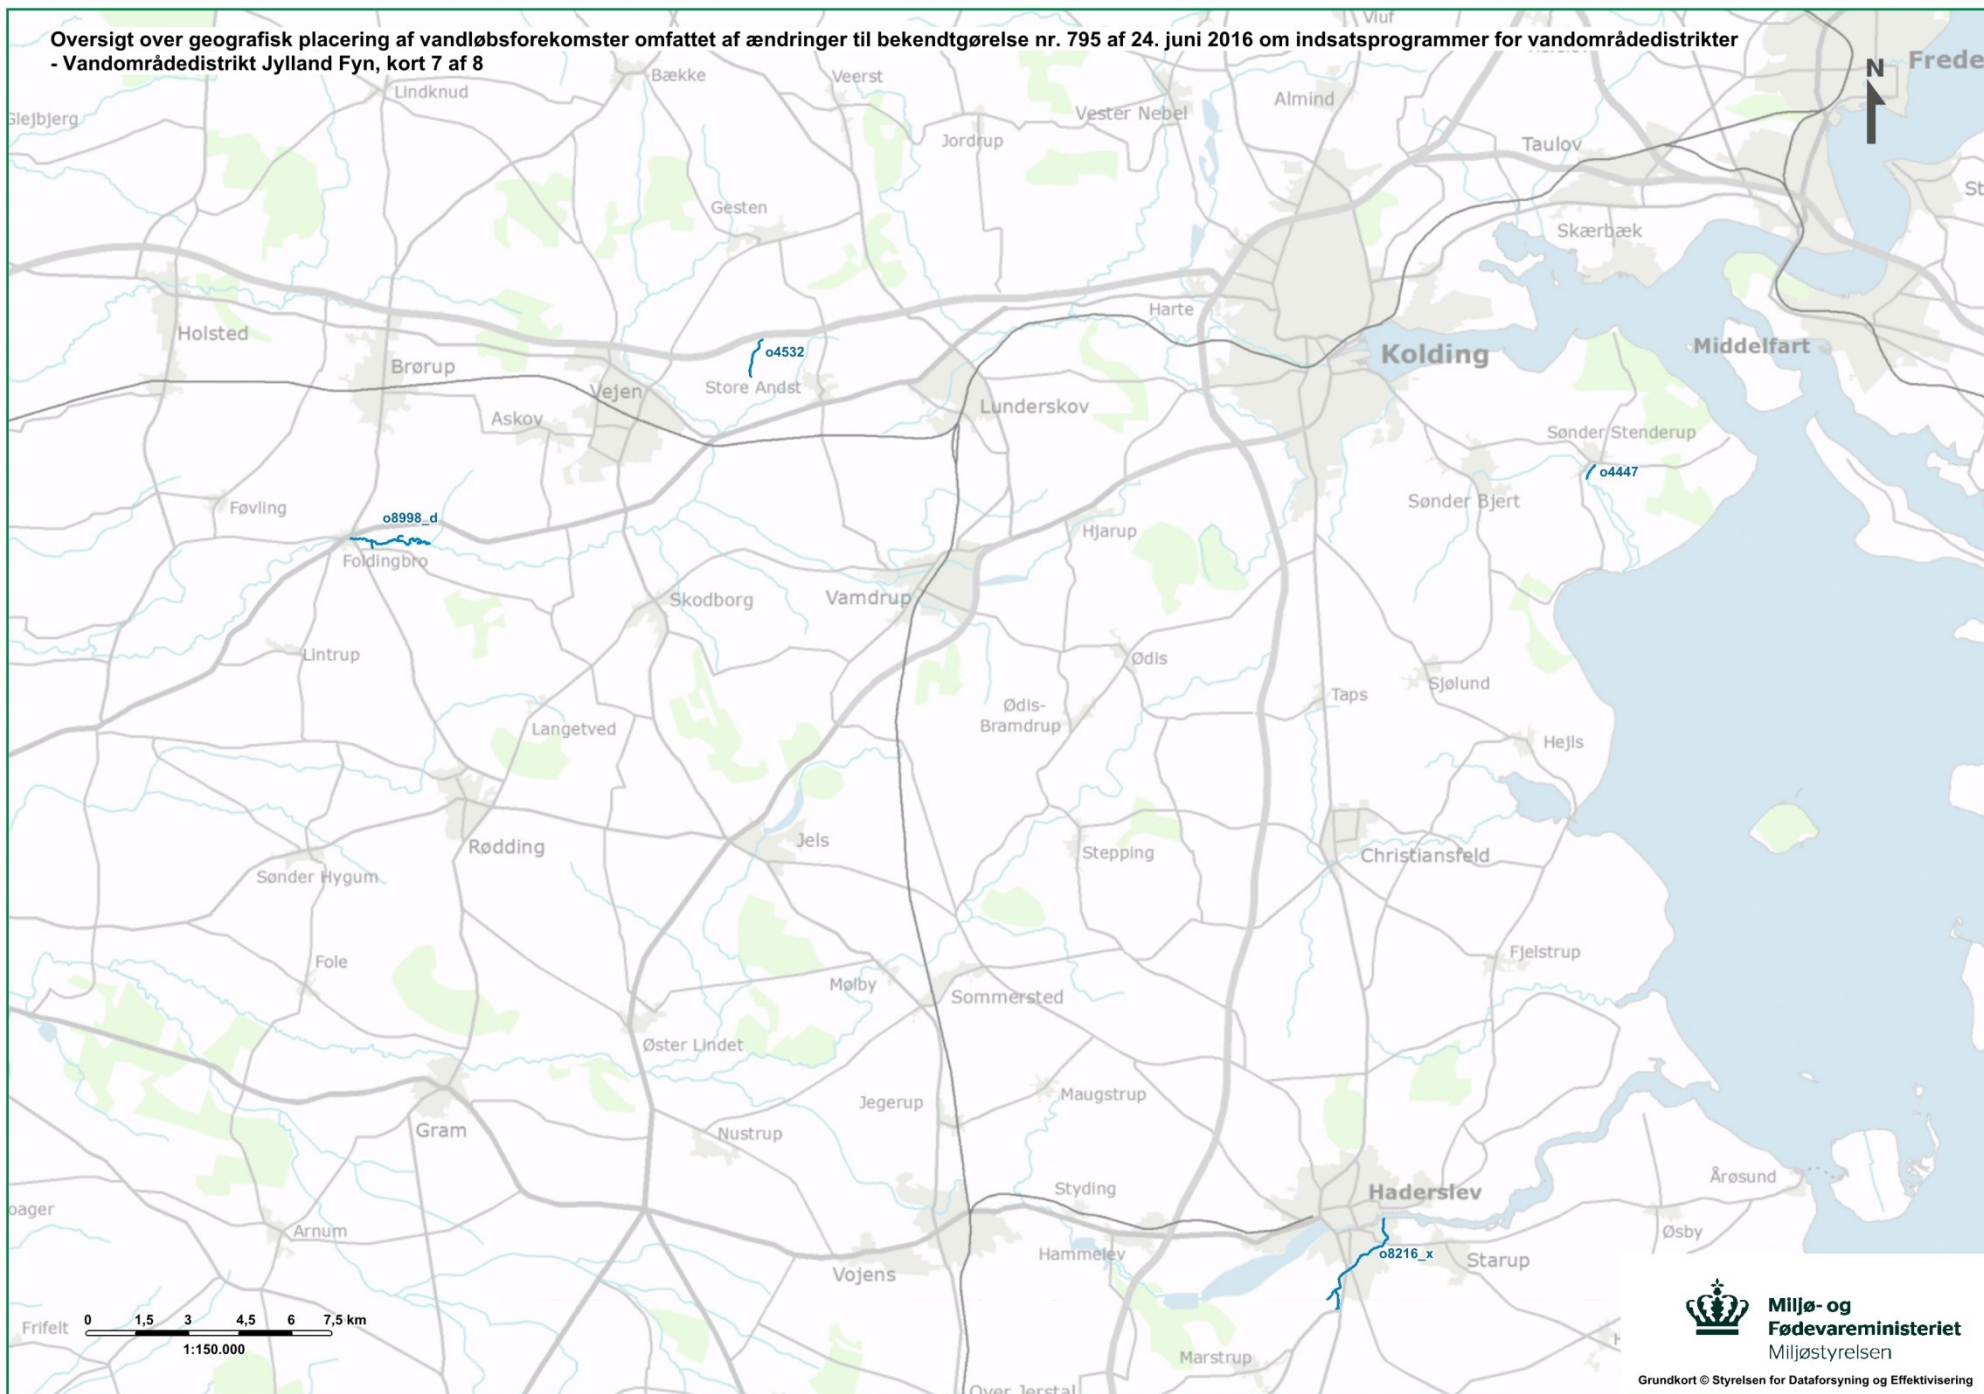

Øversigt over geografisk placering af vandløbsforekomster omfattet af ændringer til bekendtgørelse nr. 795 af 24. juni 2016 om indsatsprogrammer for vandområdedistrikter
- Vandområdedistrikt Jylland Fyn, kort 7 af 8