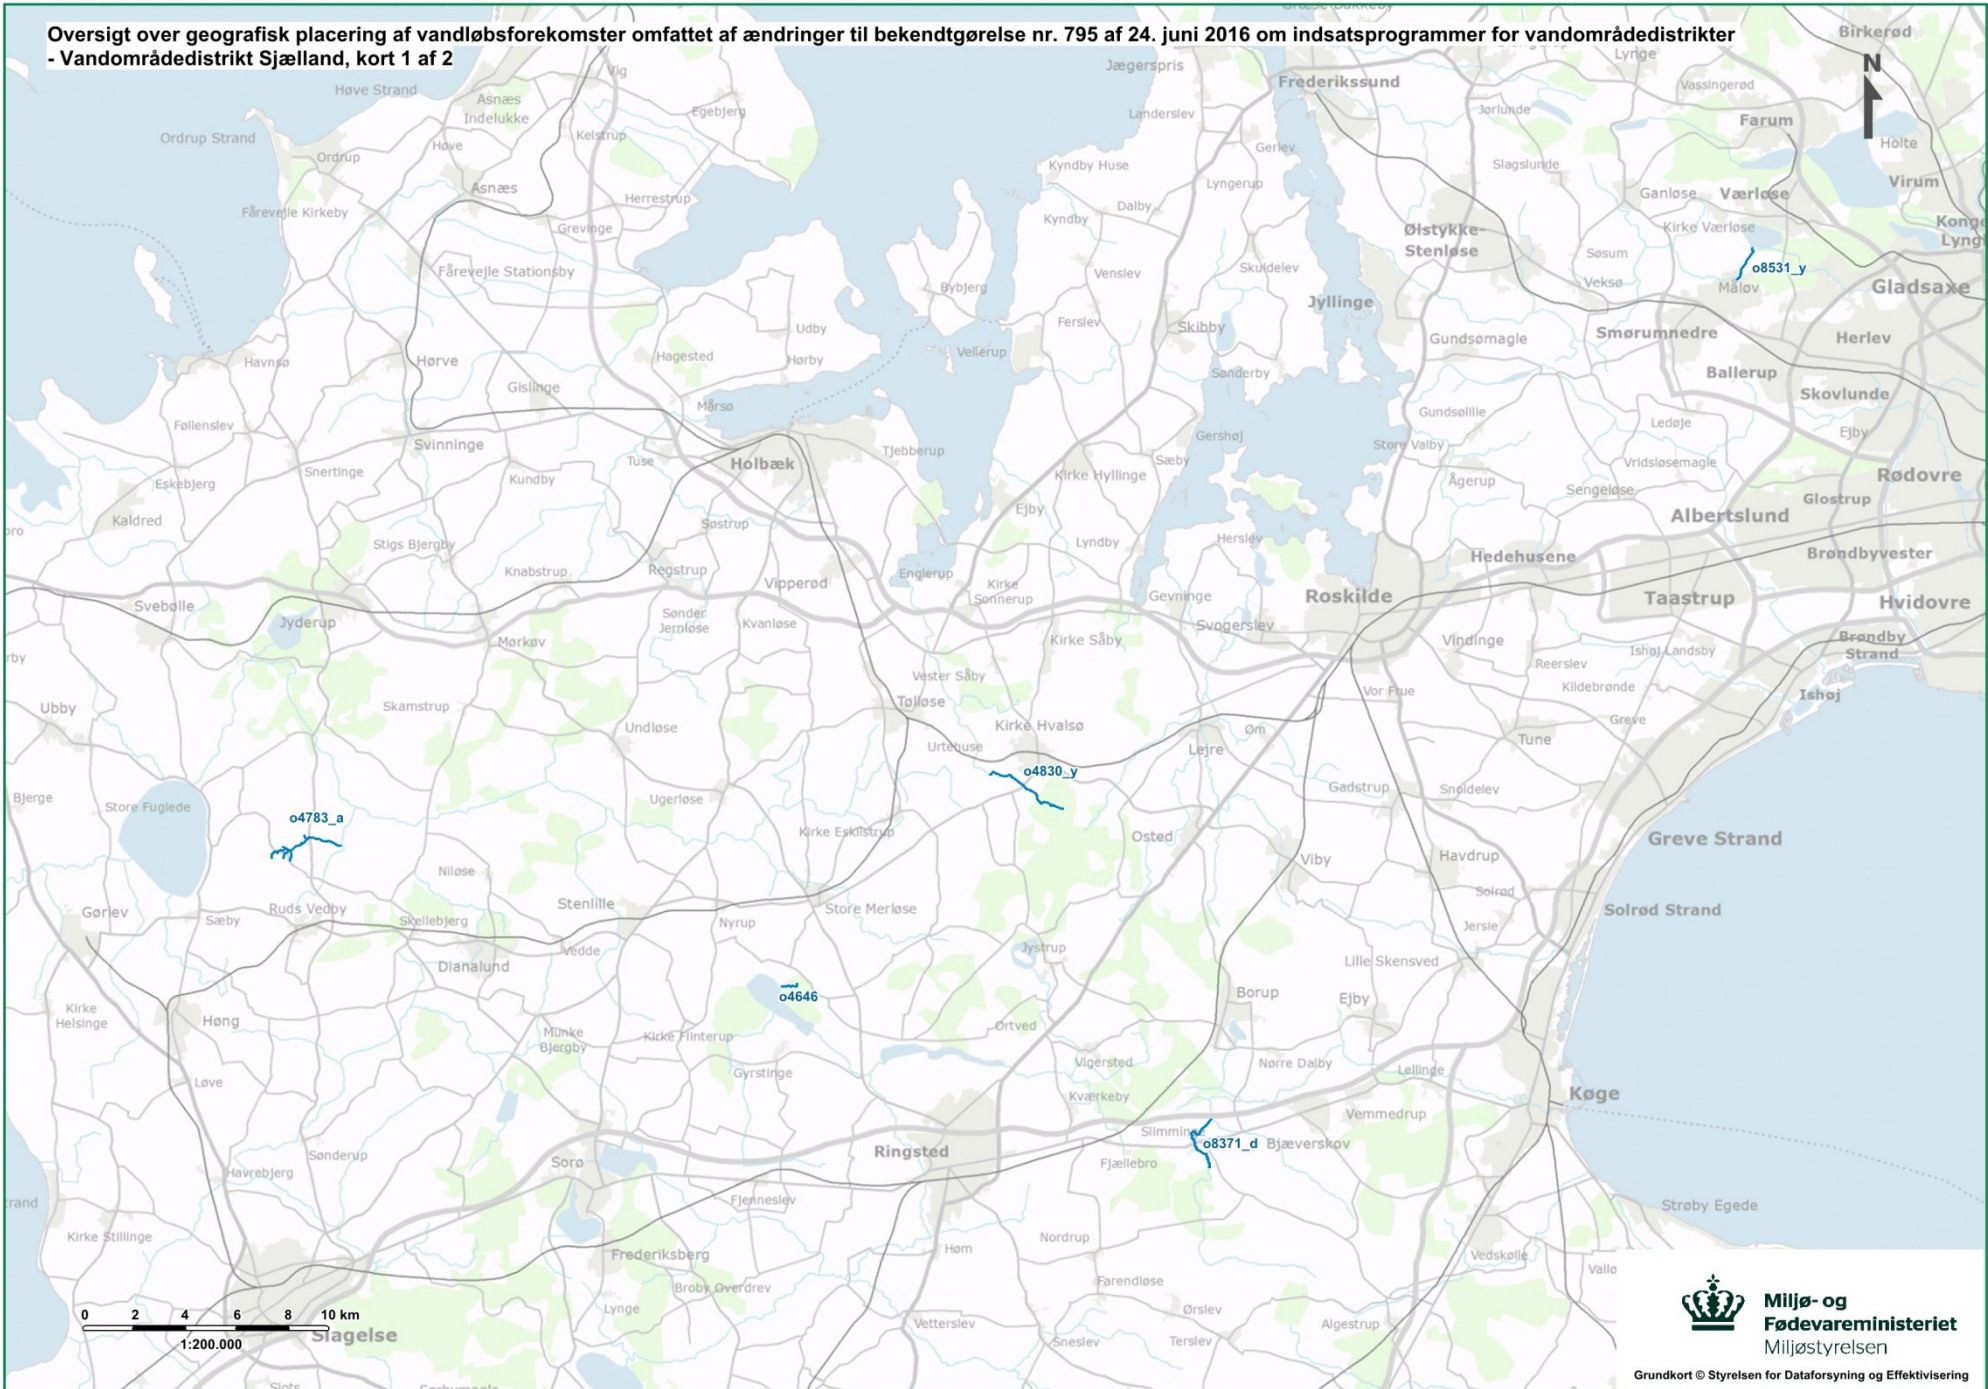

Oversigt over geografisk placering af vandløbsforekomster omfattet af ændringer til bekendtgørelse nr. 795 af 24. juni 2016 om indsatsprogrammer for vandområdedistrikter - Vandområdedistrikt Sjælland, kort 1 af 2