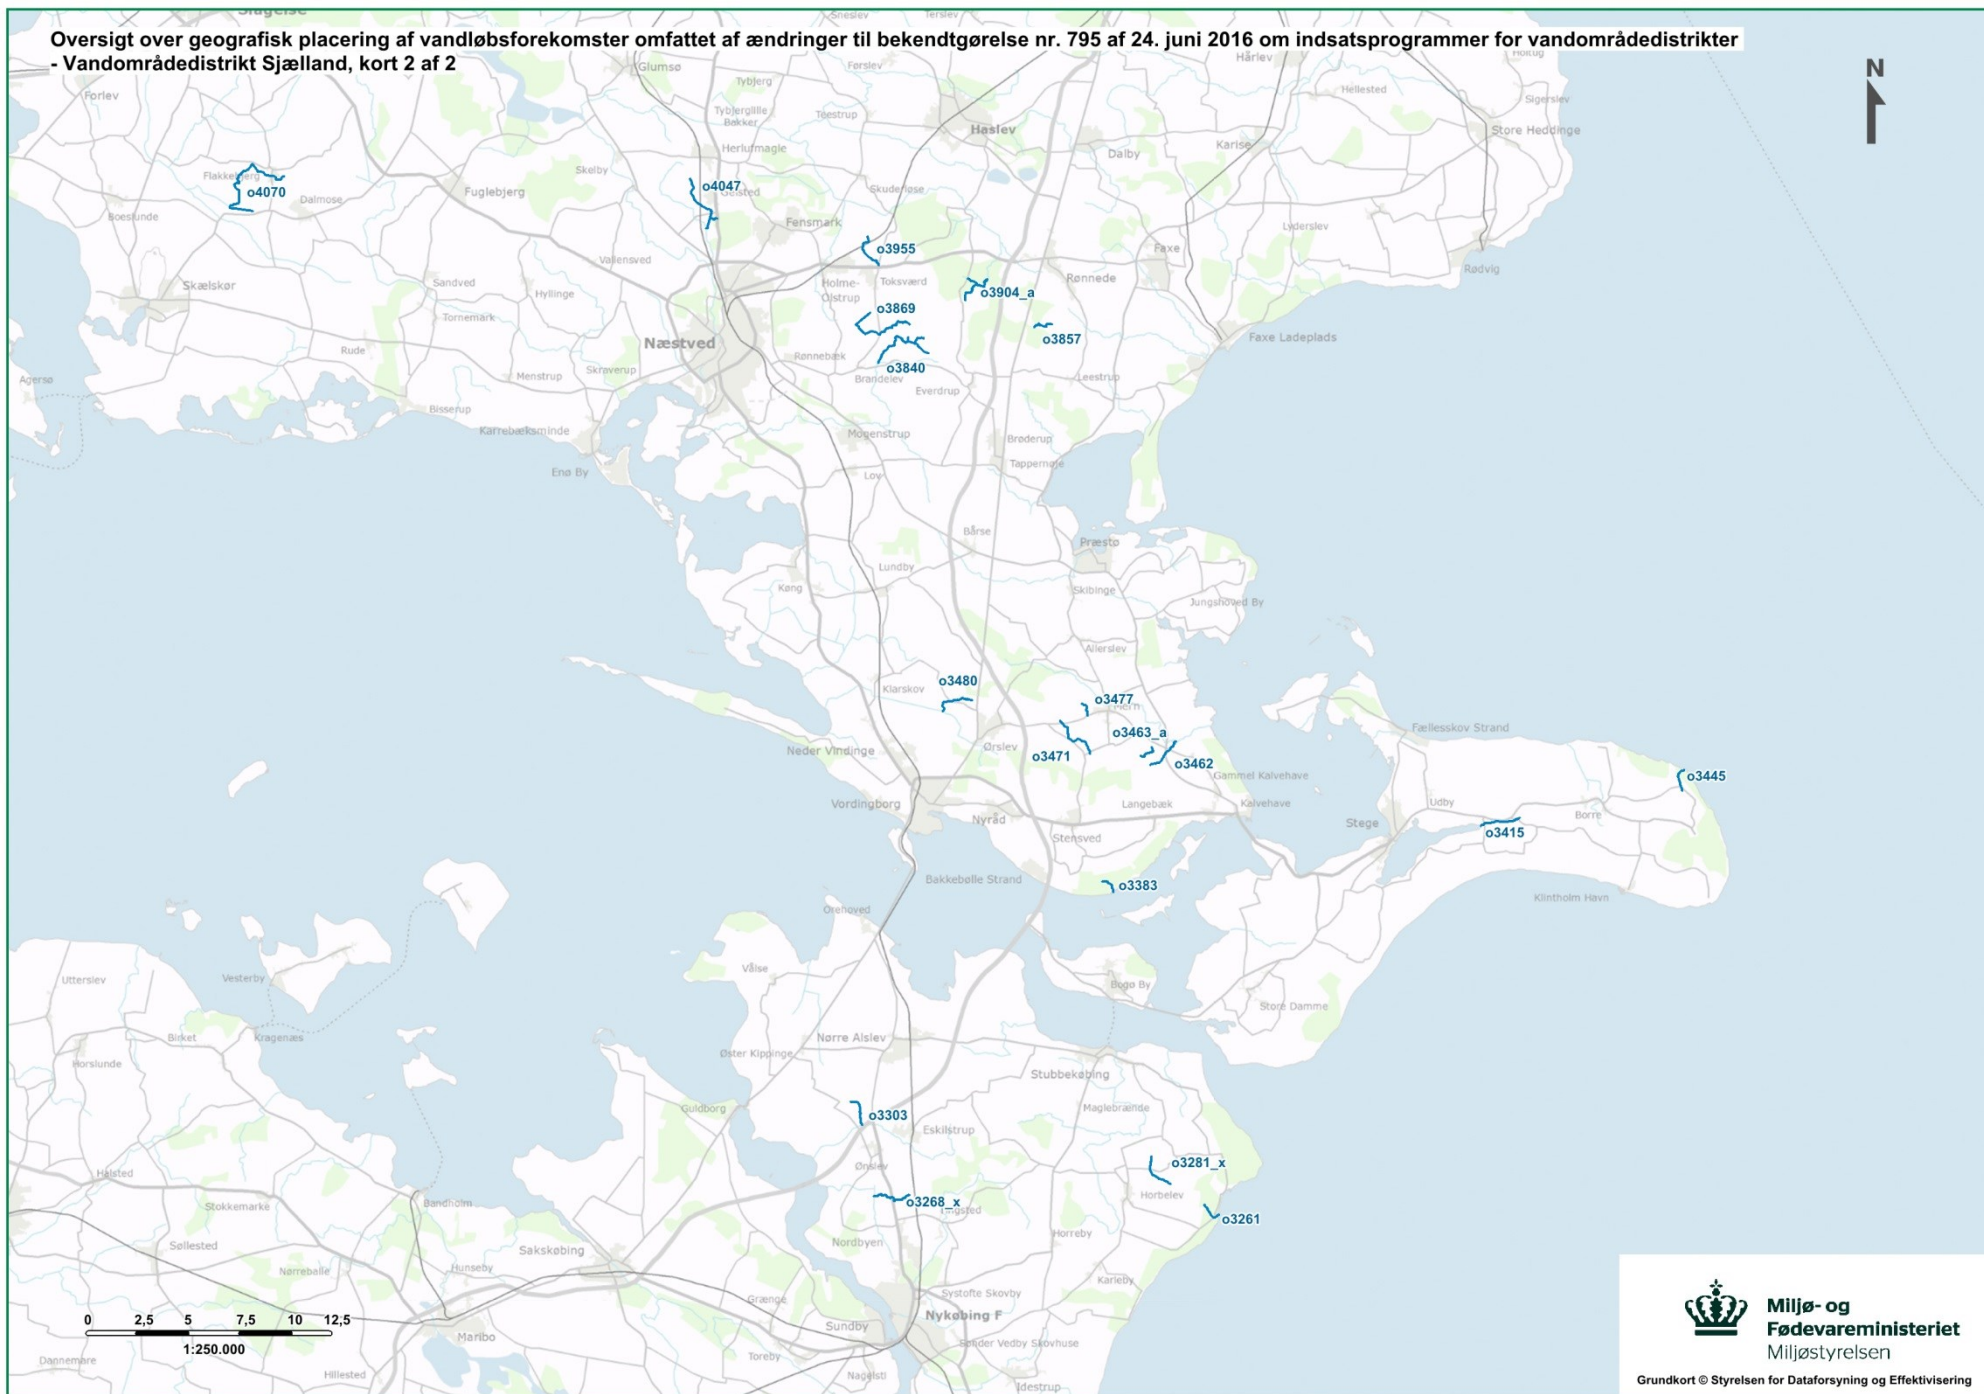

**Oversigt over geografisk placering af vandløbsforekomster omfattet af ændringer til bekendtgørelse nr. 795 af 24. juni 2016 om indsatsprogrammer for vandområdedistrikter
- Vandområdedistrikt Sjælland, kort 2 af 2**