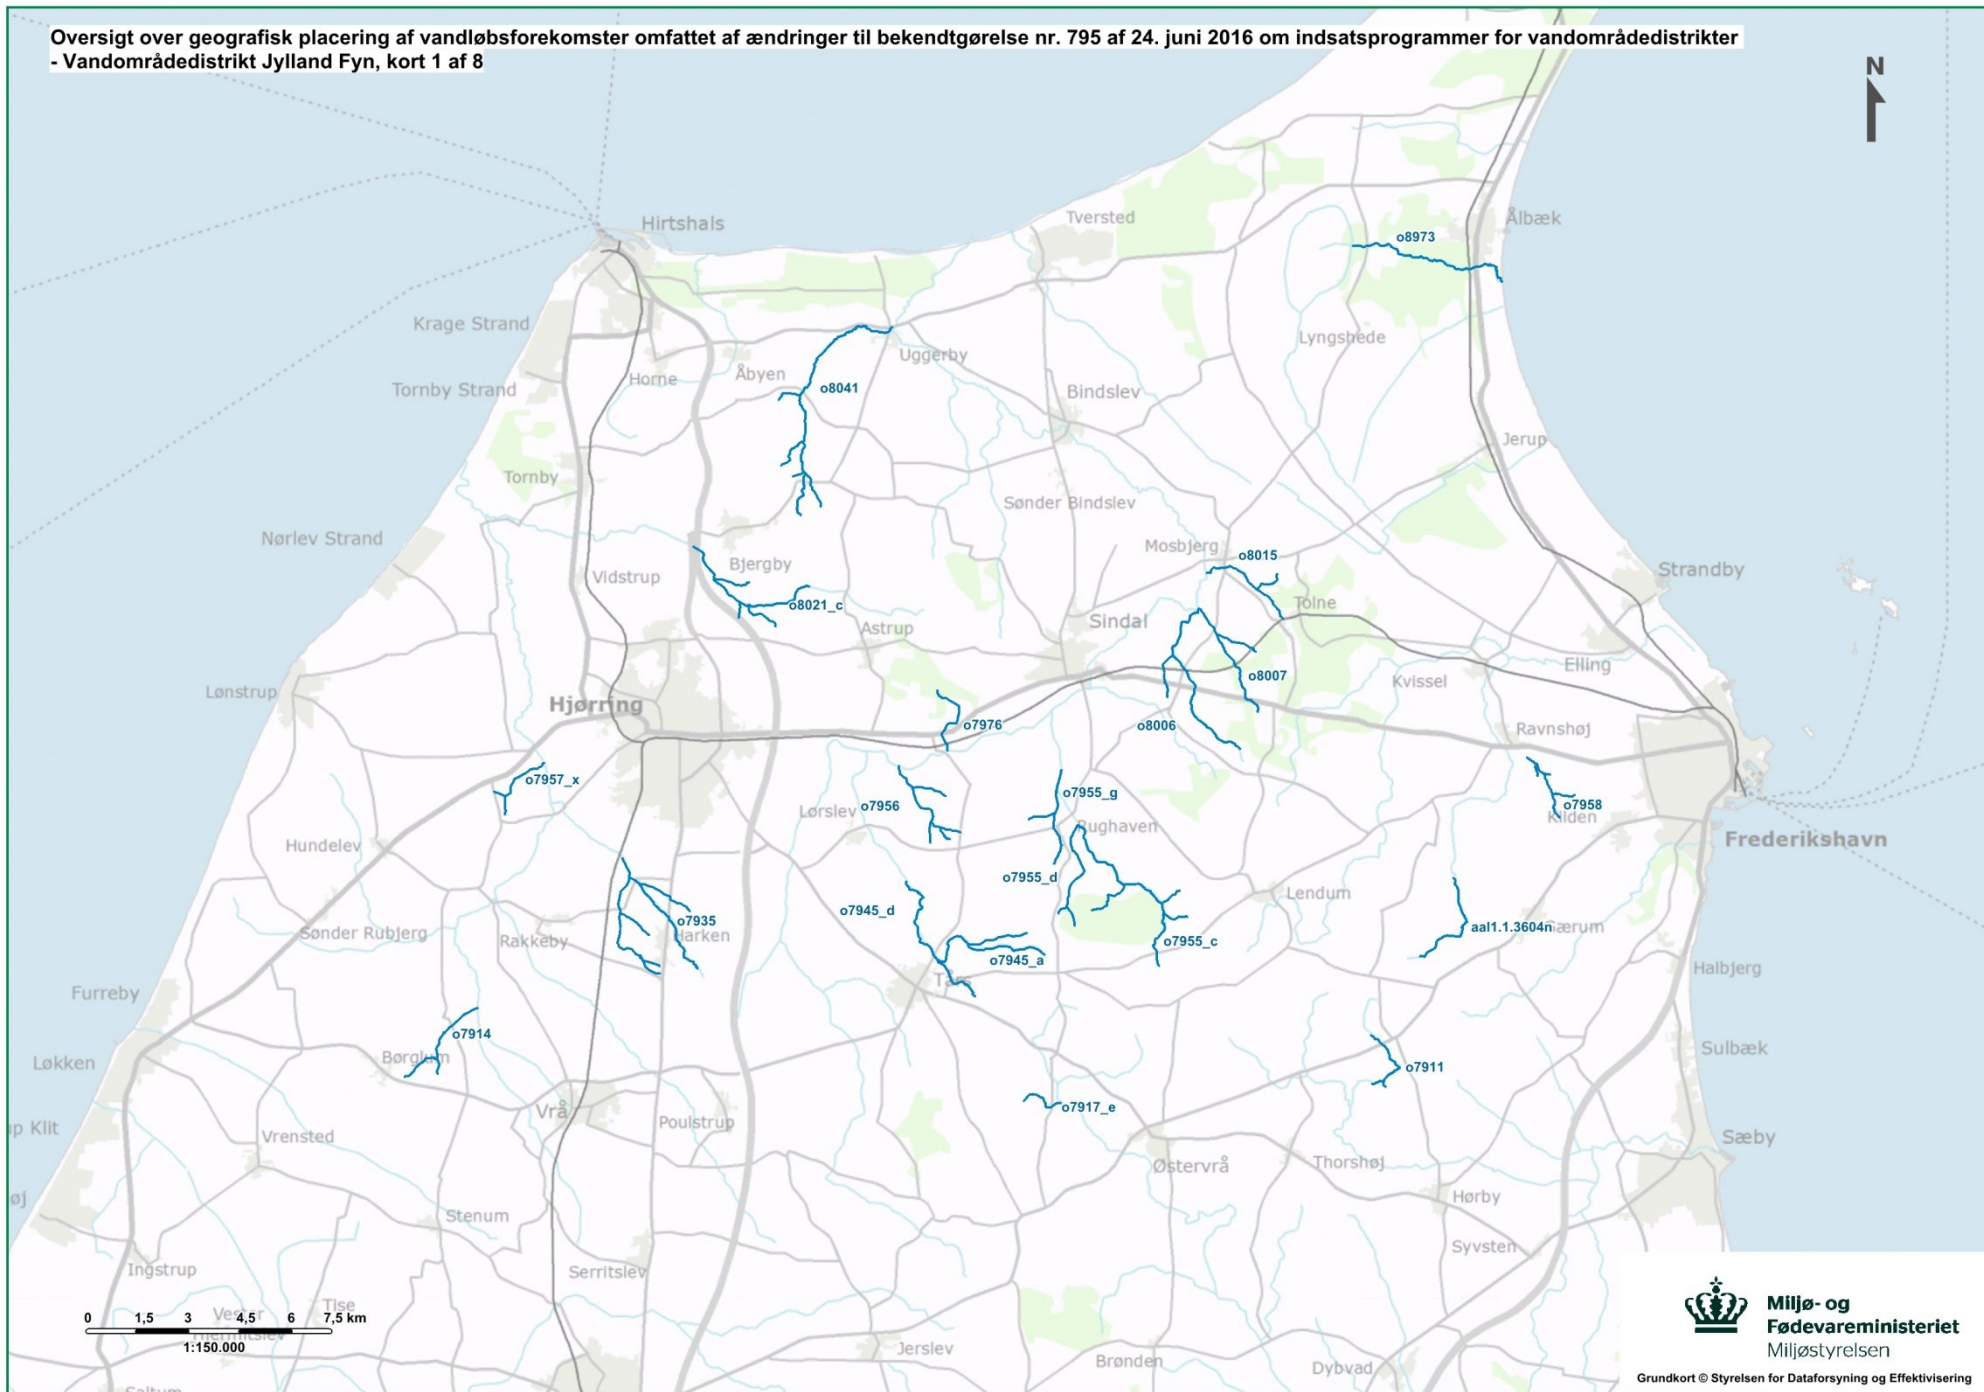

Oversigt over geografisk placering af vandløbsforekomster omfattet af ændringer til bekendtgørelse nr. 795 af 24. juni 2016 om indsatsprogrammer for vandområdedistrikter - Vandområdedistrikt Jylland Fyn, kort 1 af 8

Oversigt over geografisk placering af vandløbsforekomster omfattet af ændringer til bekendtgørelse nr. 795 af 24. juni 2016 om indsatsprogrammer for vandområdedistrikter - Vandområdedistrikt Jylland Fyn, kort 2 af 8

Oversigt over geografisk placering af vandløbsforekomster omfattet af ændringer til bekendtgørelse nr. 795 af 24. juni 2016 om indsatsprogrammer for vandområdedistrikter - Vandområdedistrikt Jylland Fyn, kort 3 af 8

Oversigt over geografisk placering af vandløbsforekomster omfattet af ændringer til bekendtgørelse nr. 795 af 24. juni 2016 om indsatsprogrammer for vandområdedistrikter
- Vandområdedistrikt Jylland Fyn, kort 4 af 8