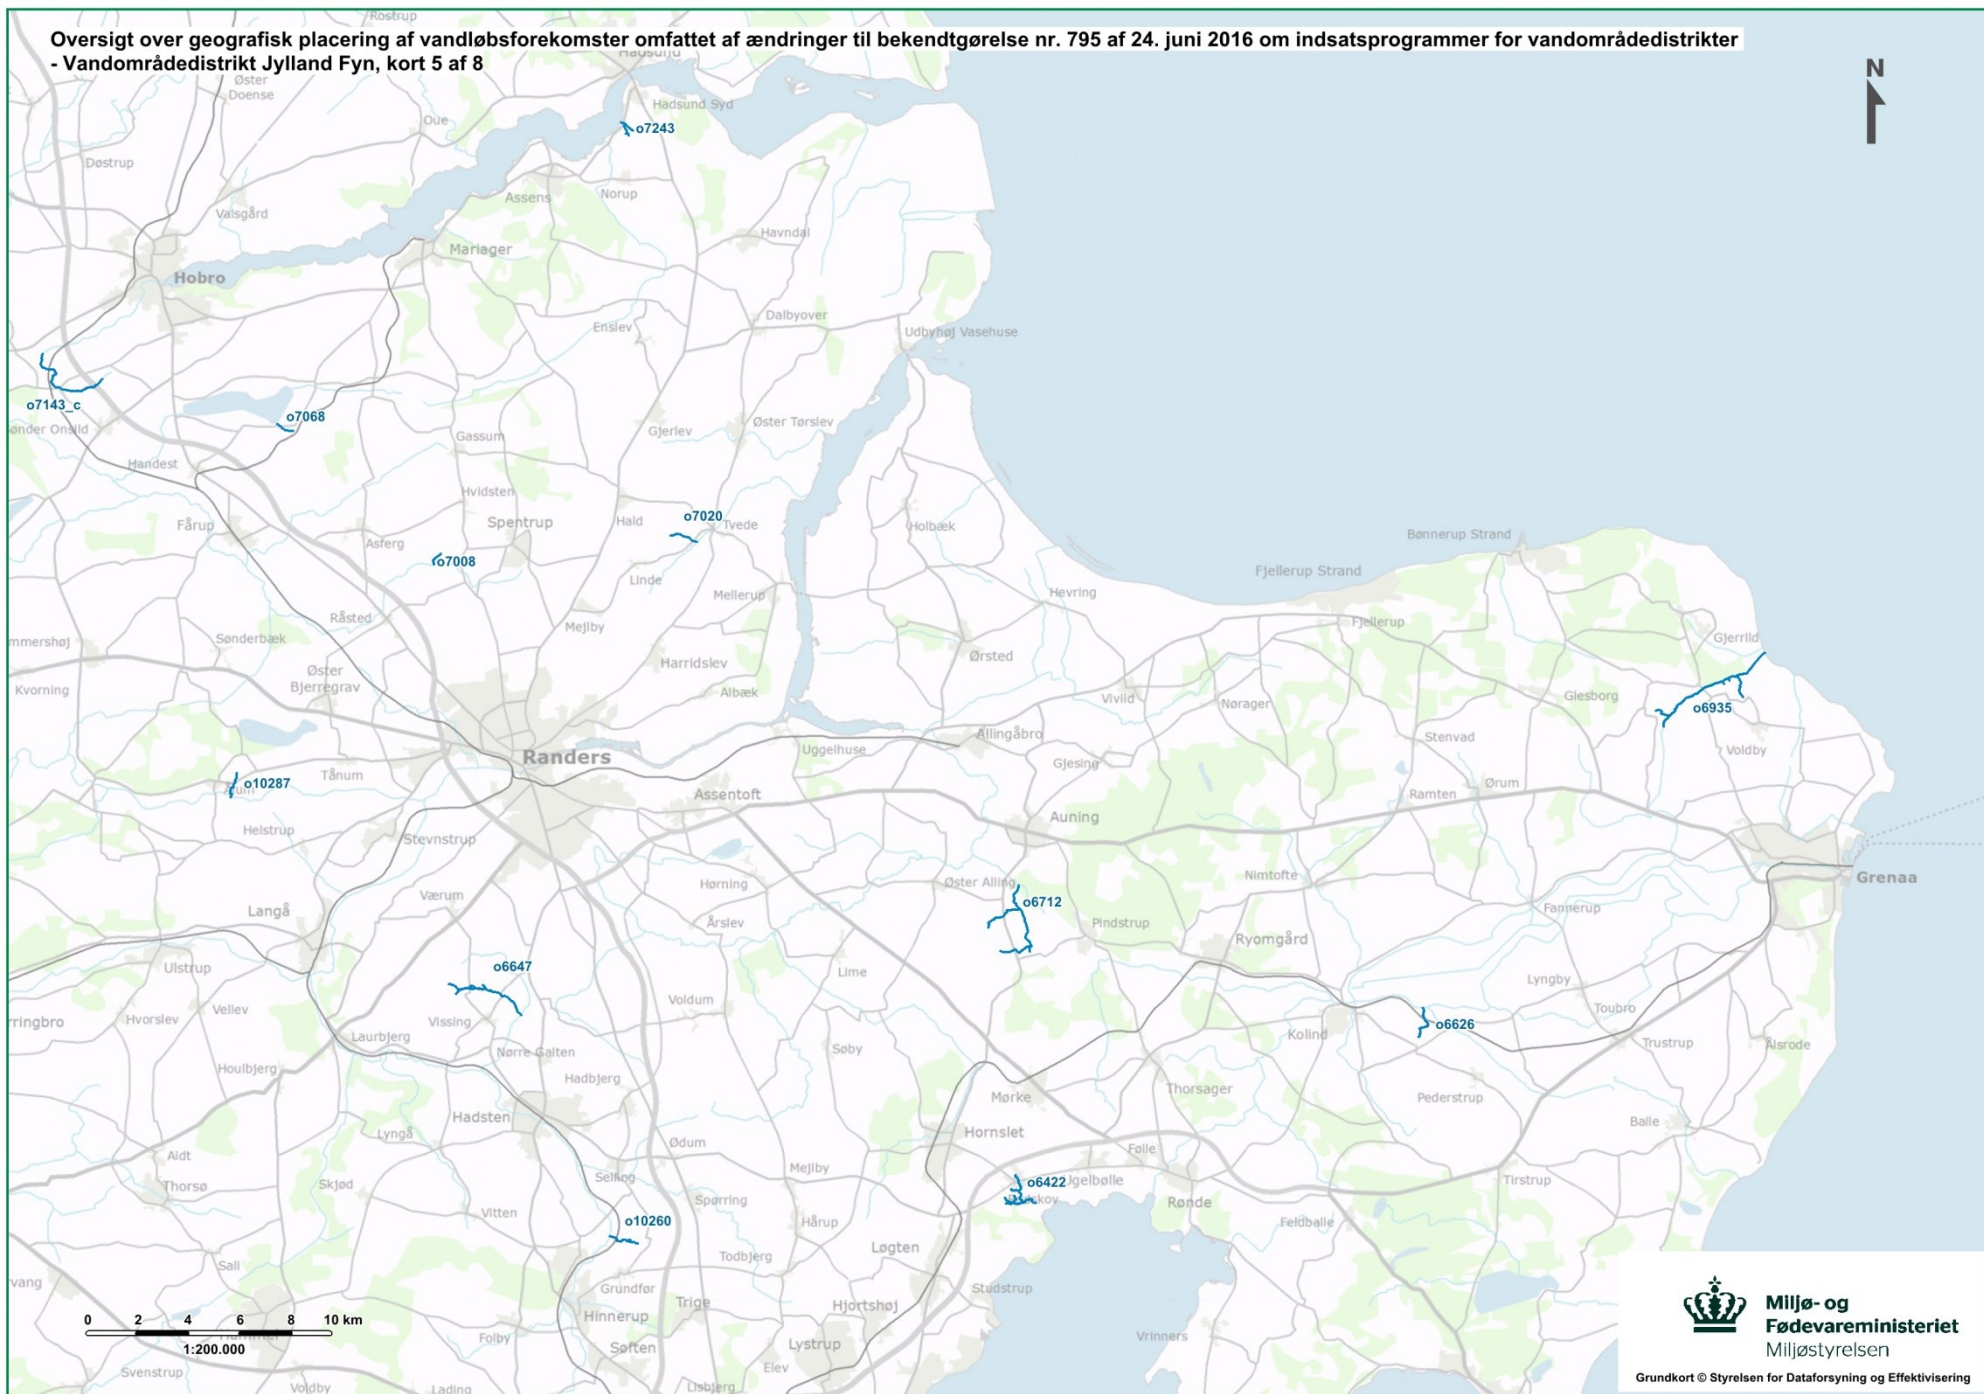

Oversigt over geografisk placering af vandløbsforekomster omfattet af ændringer til bekendtgørelse nr. 795 af 24. juni 2016 om indsatsprogrammer for vandområdedistrikter
- Vandområdedistrikt Jylland Fyn, kort 5 af 8