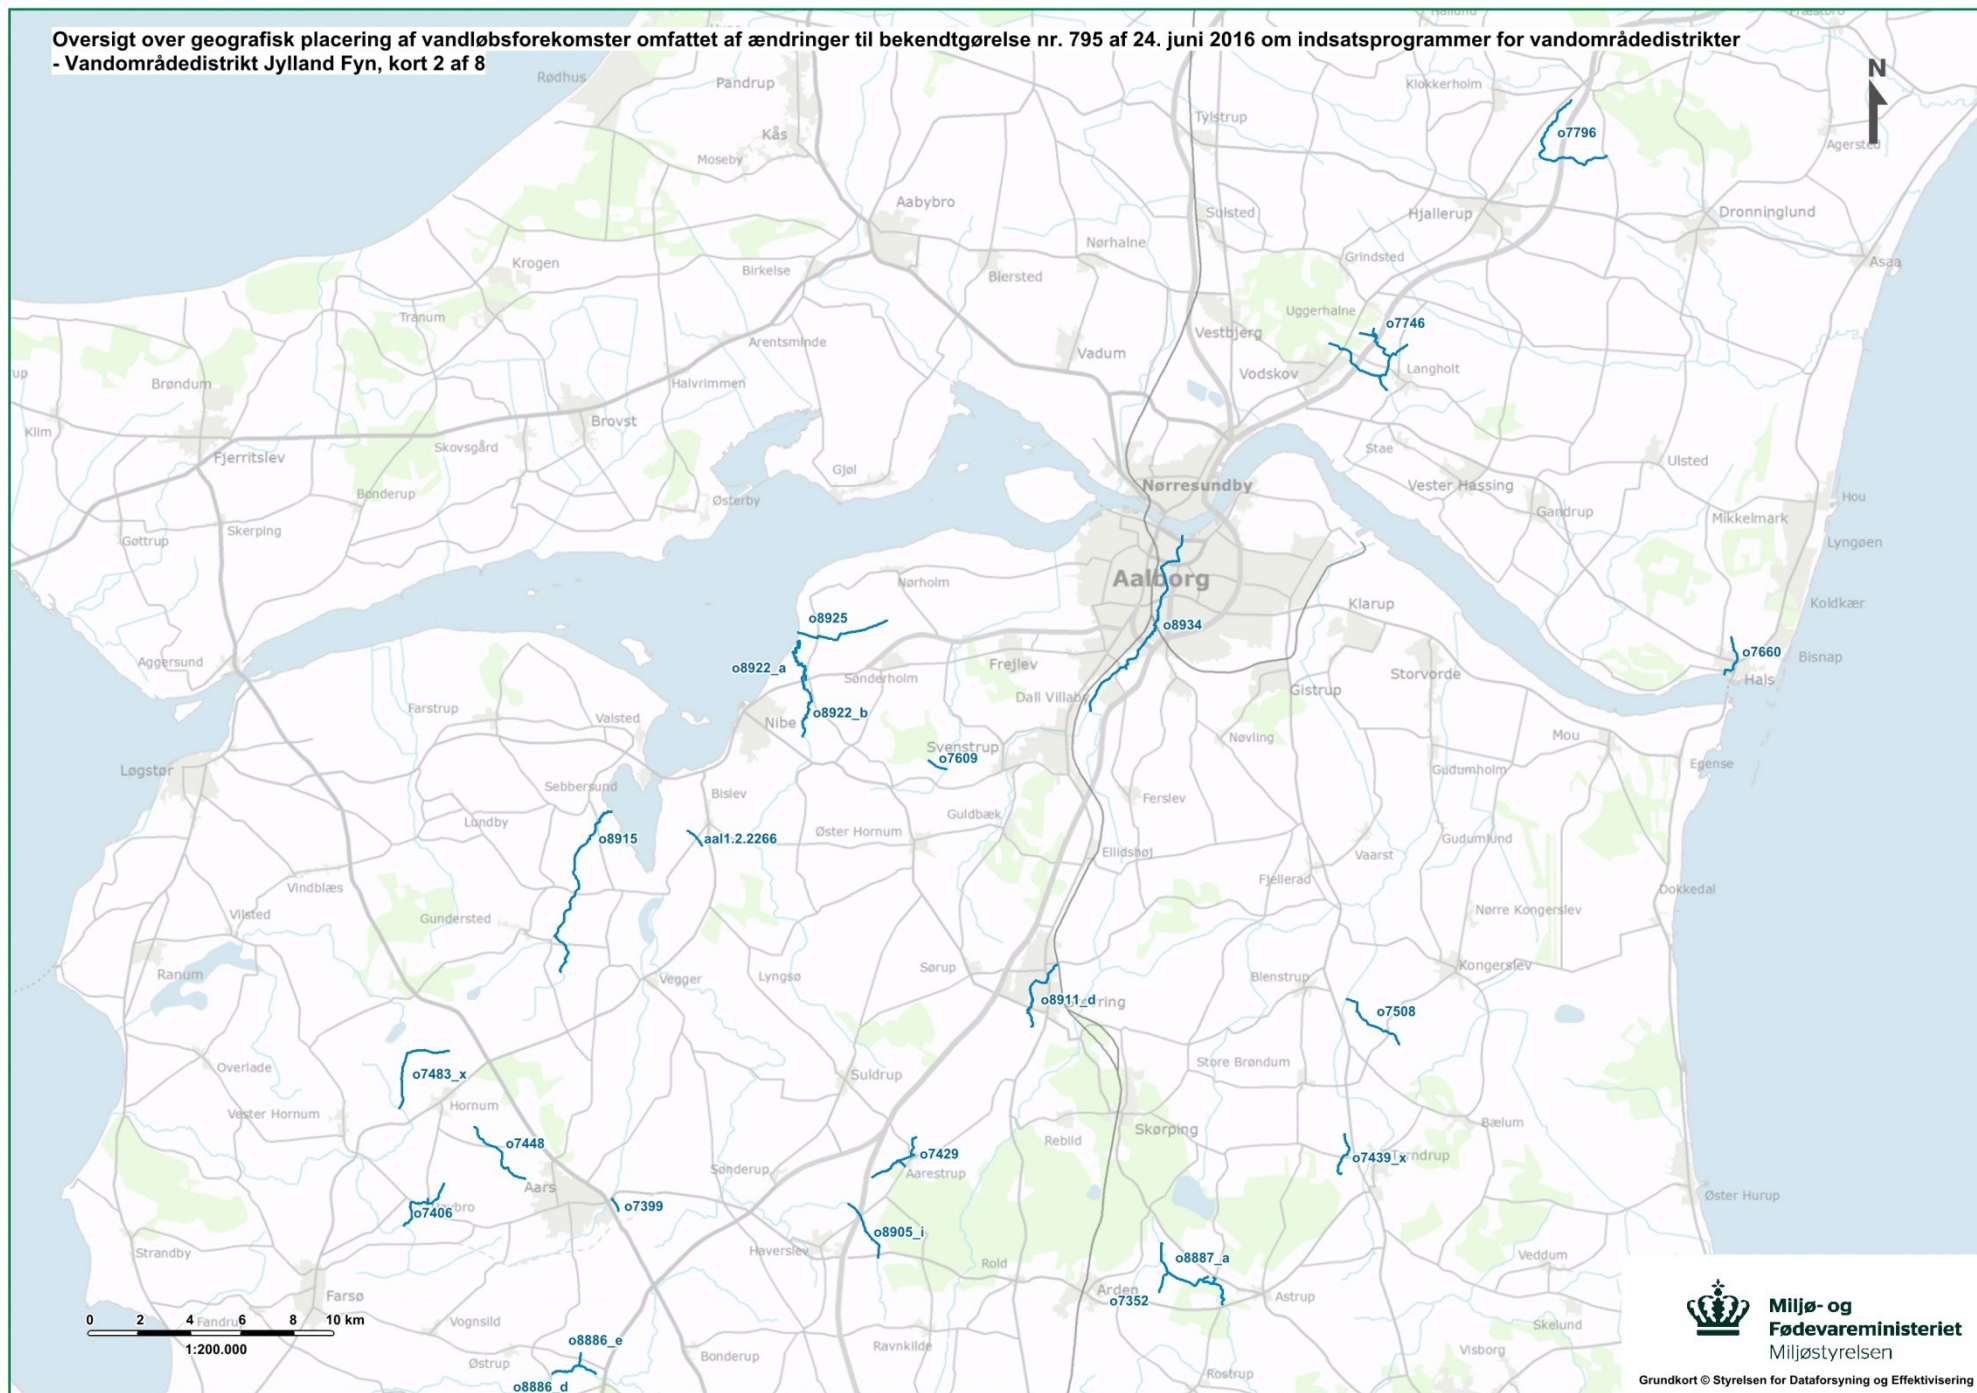

Oversigt over geografisk placering af vandløbsforekomster omfattet af ændringer til bekendtgørelse nr. 795 af 24. juni 2016 om indsatsprogrammer for vandområdedistrikter - Vandområdedistrikt Jylland Fyn, kort 1 af 8

Oversigt over geografisk placering af vandløbsforekomster omfattet af ændringer til bekendtgørelse nr. 795 af 24. juni 2016 om indsatsprogrammer for vandområdedistrikter - Vandområdedistrikt Jylland Fyn, kort 2 af 8

Oversigt over geografisk placering af vandløbsforekomster omfattet af ændringer til bekendtgørelse nr. 795 af 24. juni 2016 om indsatsprogrammer for vandområdedistrikter - Vandområdedistrikt Jylland Fyn, kort 3 af 8

Oversigt over geografisk placering af vandløbsforekomster omfattet af ændringer til bekendtgørelse nr. 795 af 24. juni 2016 om indsatsprogrammer for vandområdedistrikter
- Vandområdedistrikt Jylland Fyn, kort 4 af 8