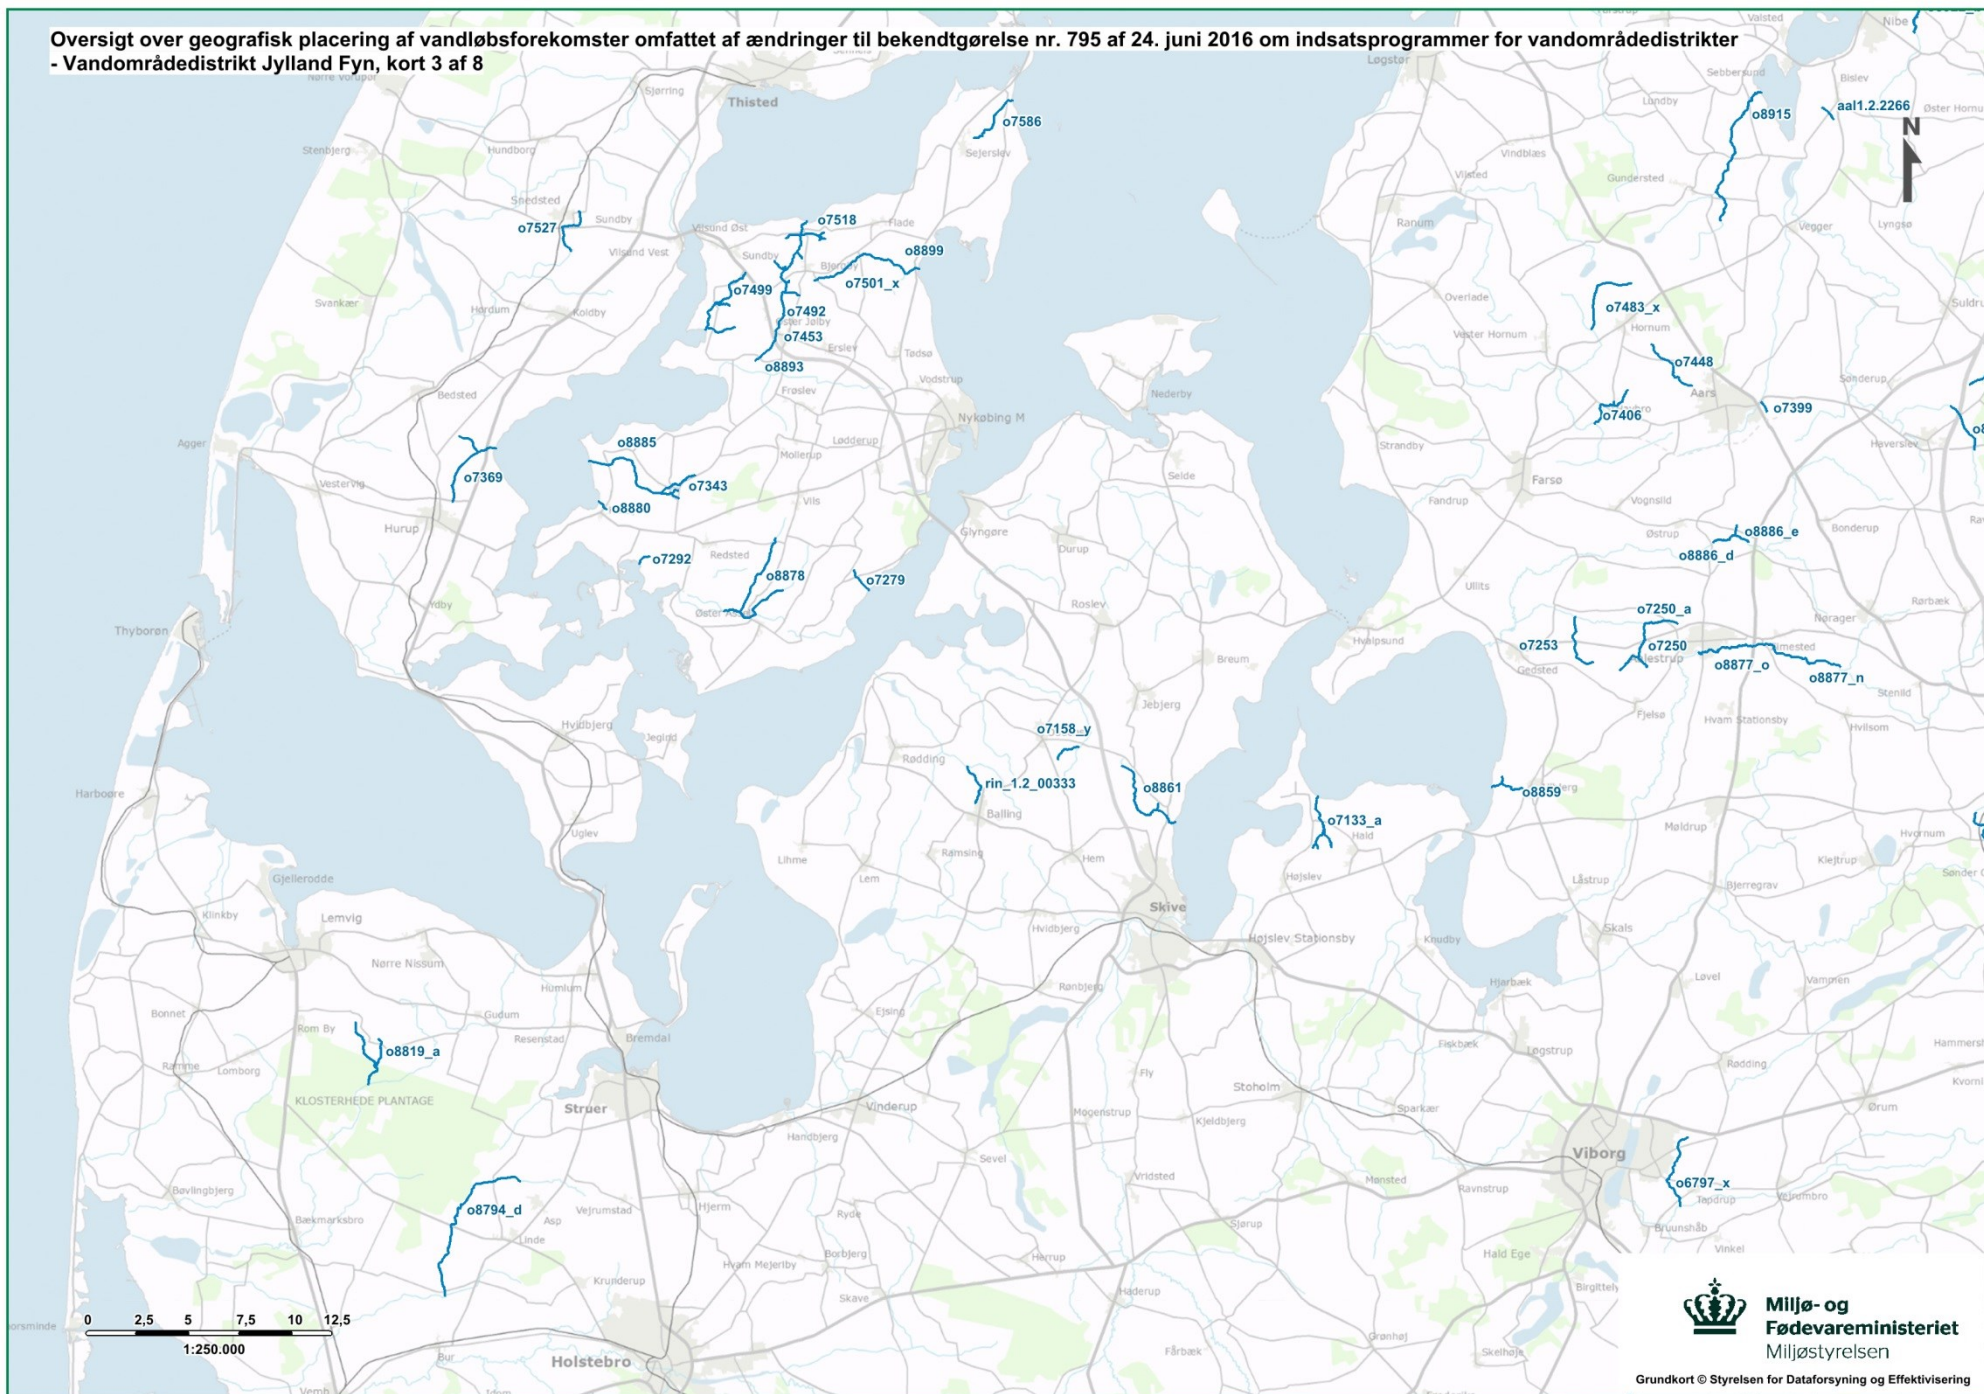

Oversigt over geografisk placering af vandløbsforekomster omfattet af ændringer til bekendtgørelse nr. 795 af 24. juni 2016 om indsatsprogrammer for vandområdedistrikter - Vandområdedistrikt Jylland Fyn, kort 1 af 8

Oversigt over geografisk placering af vandløbsforekomster omfattet af ændringer til bekendtgørelse nr. 795 af 24. juni 2016 om indsatsprogrammer for vandområdedistrikter - Vandområdedistrikt Jylland Fyn, kort 2 af 8

Oversigt over geografisk placering af vandløbsforekomster omfattet af ændringer til bekendtgørelse nr. 795 af 24. juni 2016 om indsatsprogrammer for vandområdedistrikter - Vandområdedistrikt Jylland Fyn, kort 3 af 8

Oversigt over geografisk placering af vandløbsforekomster omfattet af ændringer til bekendtgørelse nr. 795 af 24. juni 2016 om indsatsprogrammer for vandområdedistrikter
- Vandområdedistrikt Jylland Fyn, kort 4 af 8