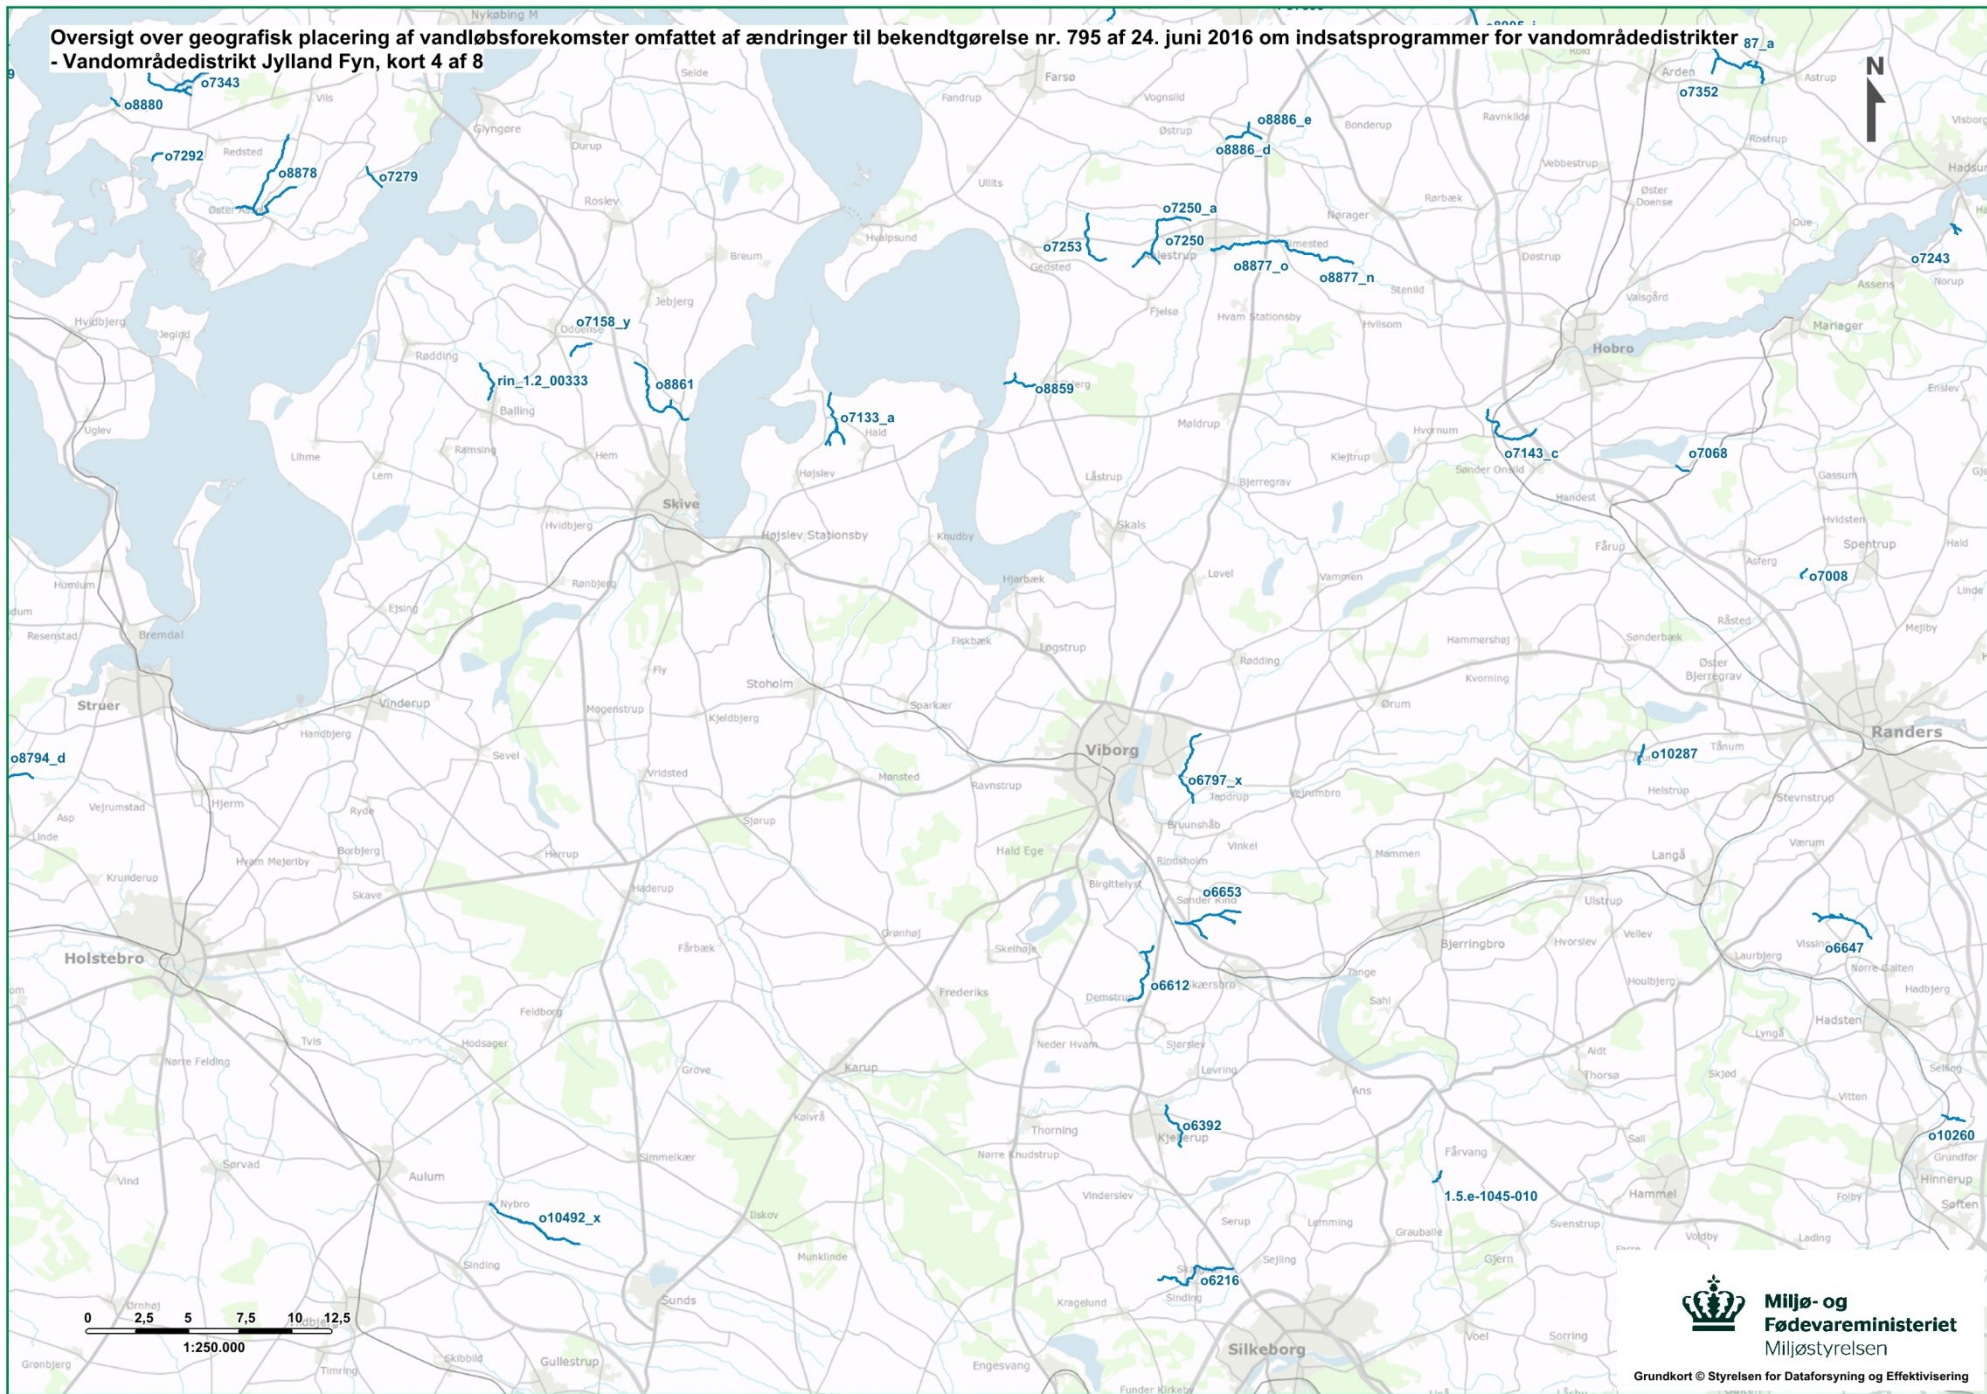

Oversigt over geografisk placering af vandløbsforekomster omfattet af ændringer til bekendtgørelse nr. 795 af 24. juni 2016 om indsatsprogrammer for vandområdedistrikter - Vandområdedistrikt Jylland Fyn, kort 1 af 8

Oversigt over geografisk placering af vandløbsforekomster omfattet af ændringer til bekendtgørelse nr. 795 af 24. juni 2016 om indsatsprogrammer for vandområdedistrikter - Vandområdedistrikt Jylland Fyn, kort 2 af 8

Oversigt over geografisk placering af vandløbsforekomster omfattet af ændringer til bekendtgørelse nr. 795 af 24. juni 2016 om indsatsprogrammer for vandområdedistrikter - Vandområdedistrikt Jylland Fyn, kort 3 af 8

Oversigt over geografisk placering af vandløbsforekomster omfattet af ændringer til bekendtgørelse nr. 795 af 24. juni 2016 om indsatsprogrammer for vandområdedistrikter
- Vandområdedistrikt Jylland Fyn, kort 4 af 8