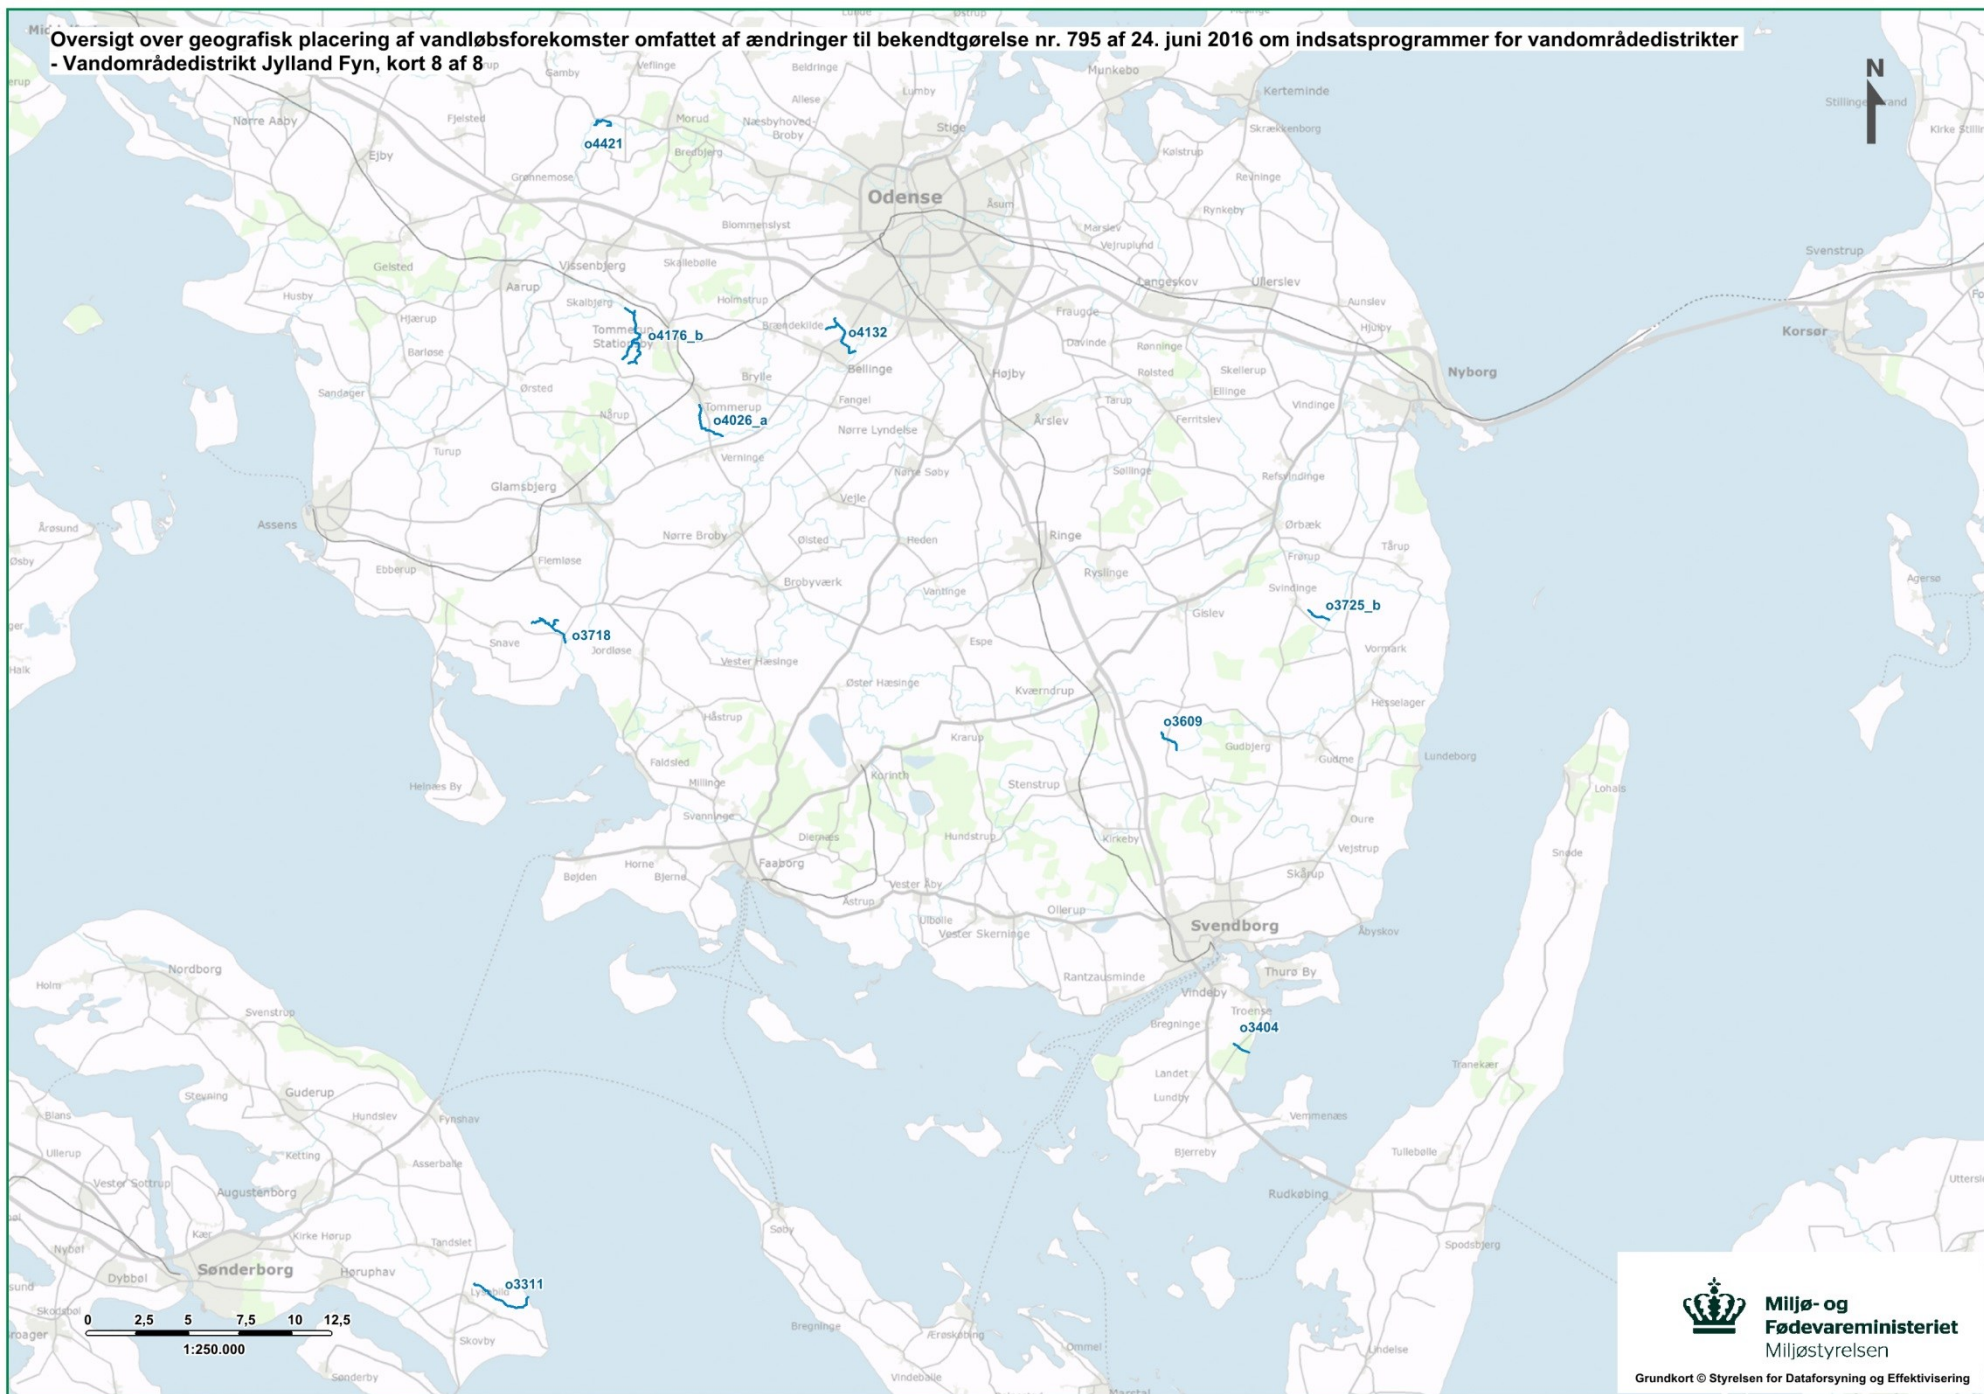

Oversigt over geografisk placering af vandløbsforekomster omfattet af ændringer til bekendtgørelse nr. 795 af 24. juni 2016 om indsatsprogrammer for vandområdedistrikter
- Vandområdedistrikt Jylland Fyn, kort 8 af 8