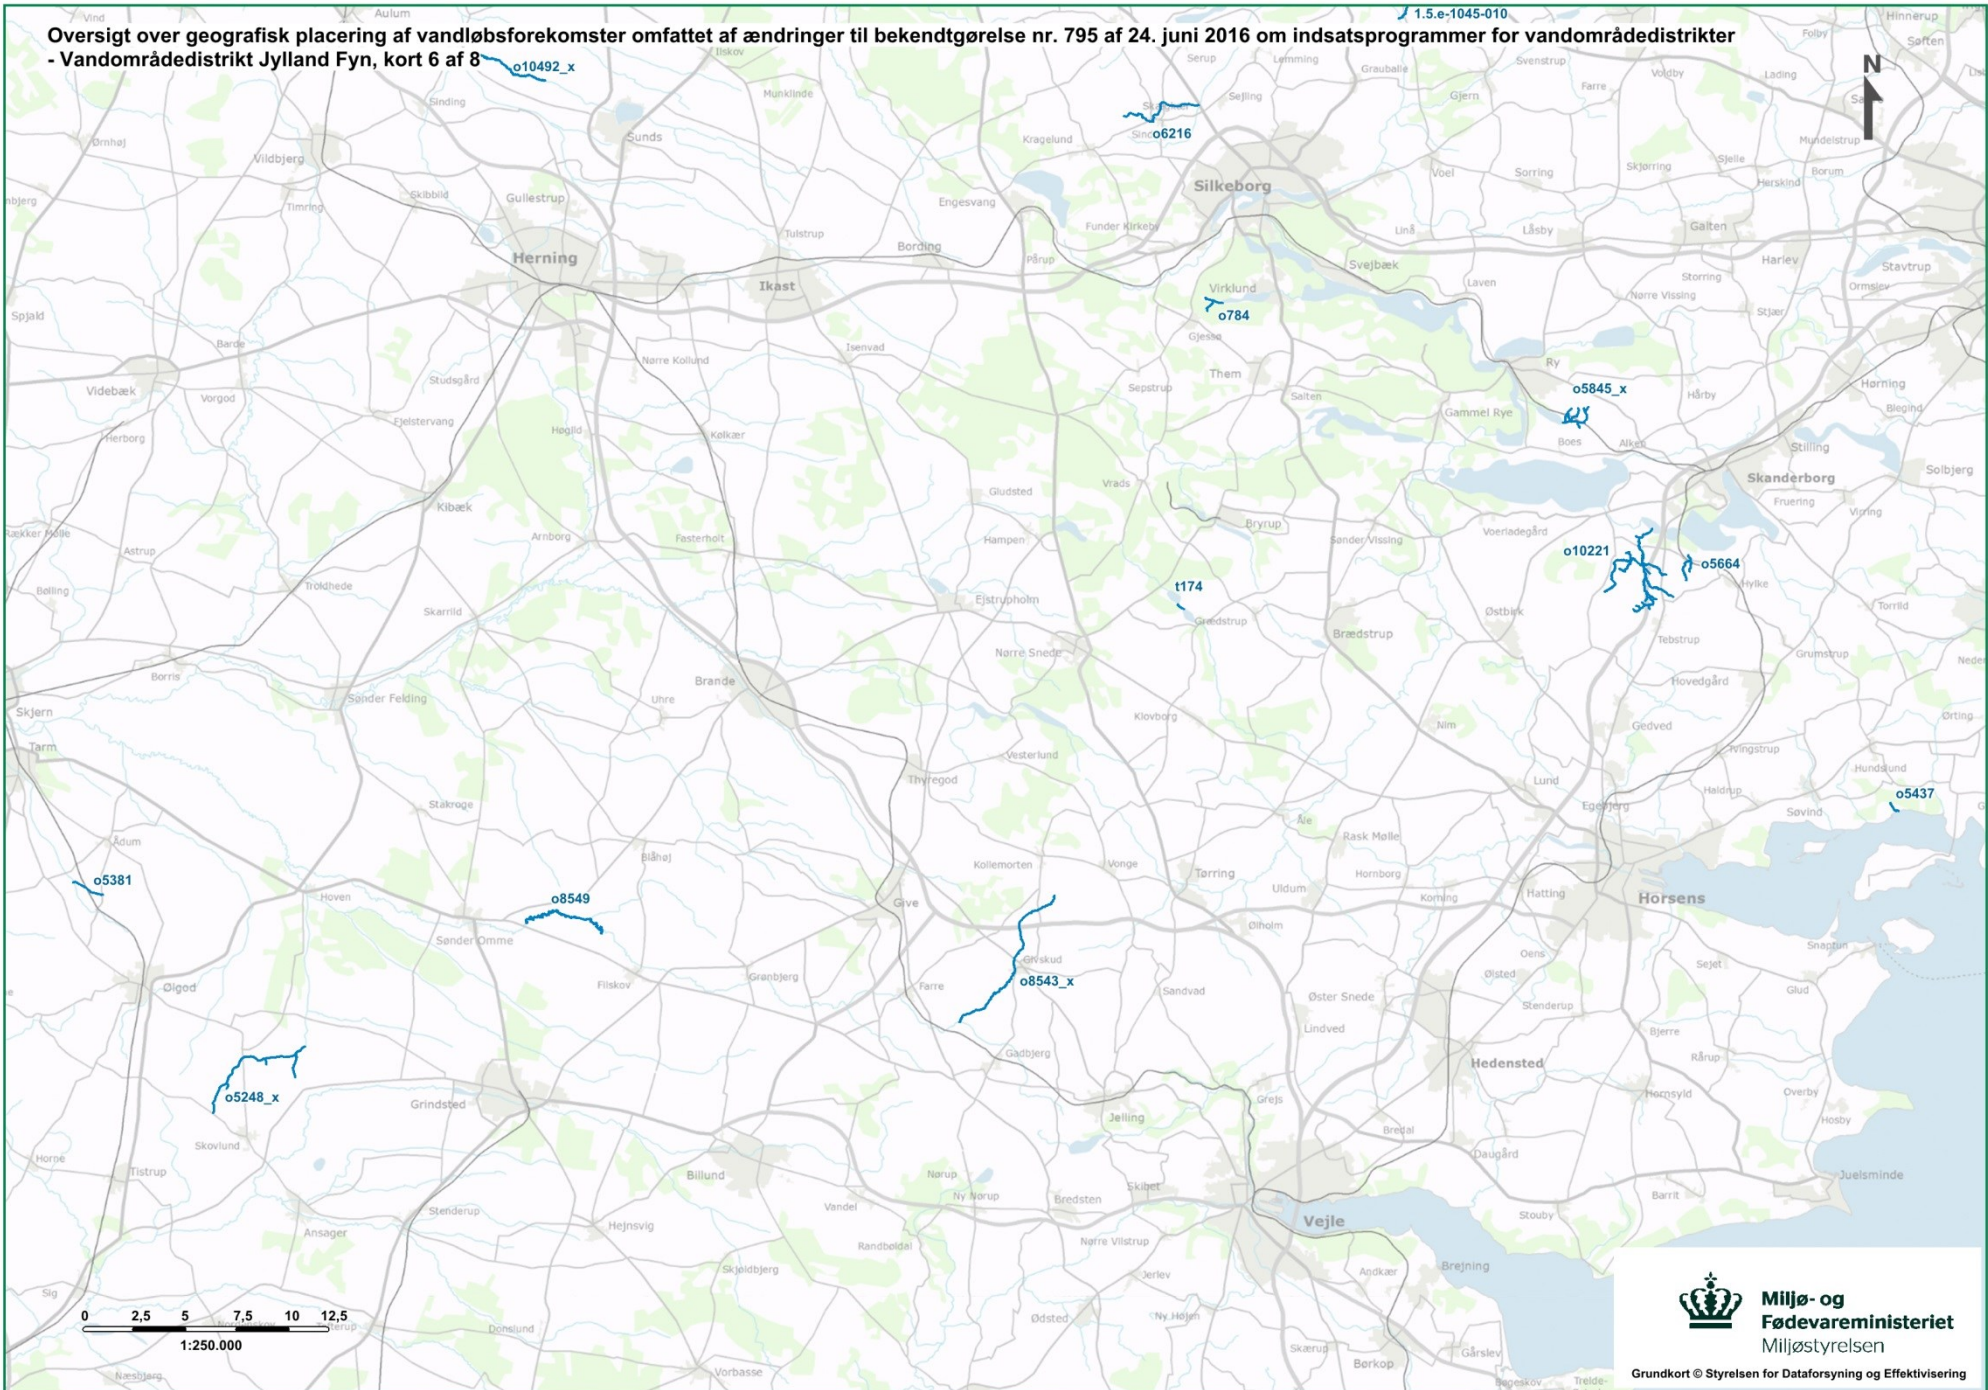

Oversigt over geografisk placering af vandløbsforekomster omfattet af ændringer til bekendtgørelse nr. 795 af 24. juni 2016 om indsatsprogrammer for vandområdedistrikter - Vandområdedistrikt Jylland Fyn, kort 6 af 8