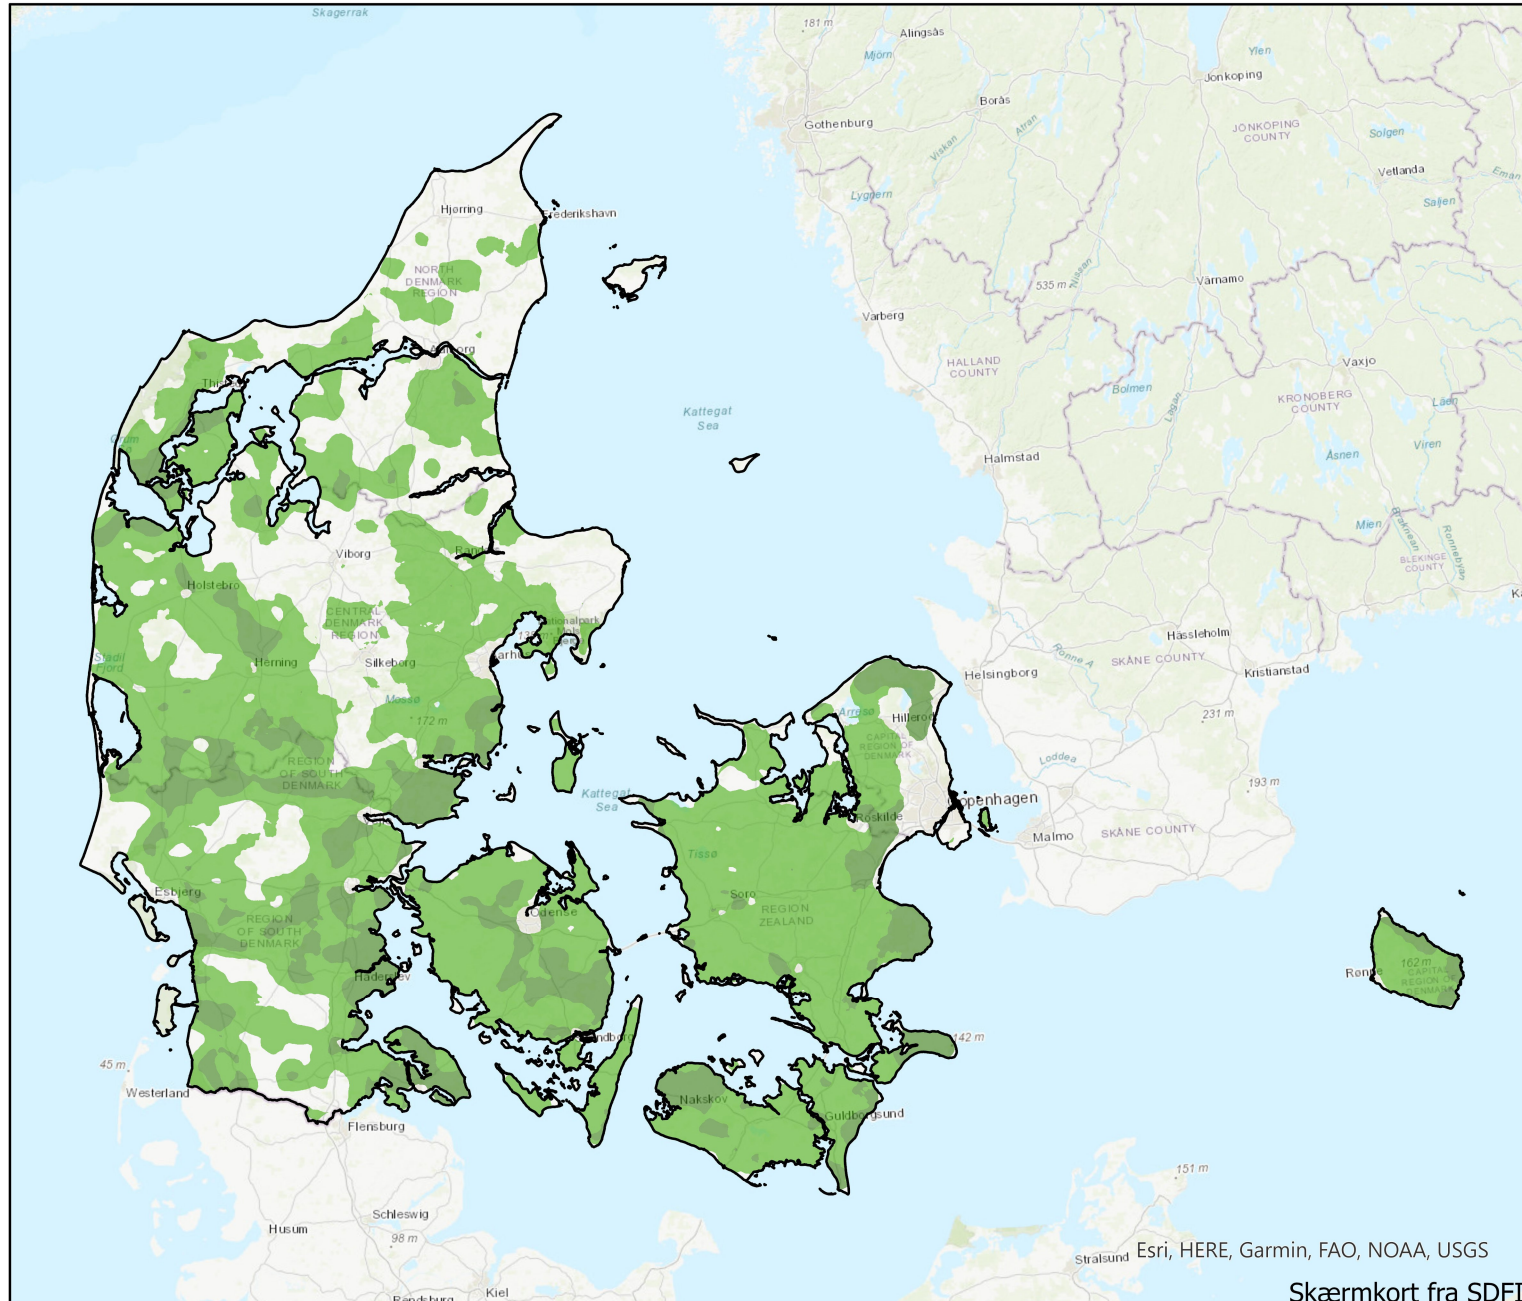

Grøn omstilling – grøn bioraffinering

- Danmark
- Middel effekt på grøn omstilling
- Stærk effekt på grøn omstilling

Esri, HERE, Garmin, FAO, NOAA, USGS

Skærmkort fra SDFI