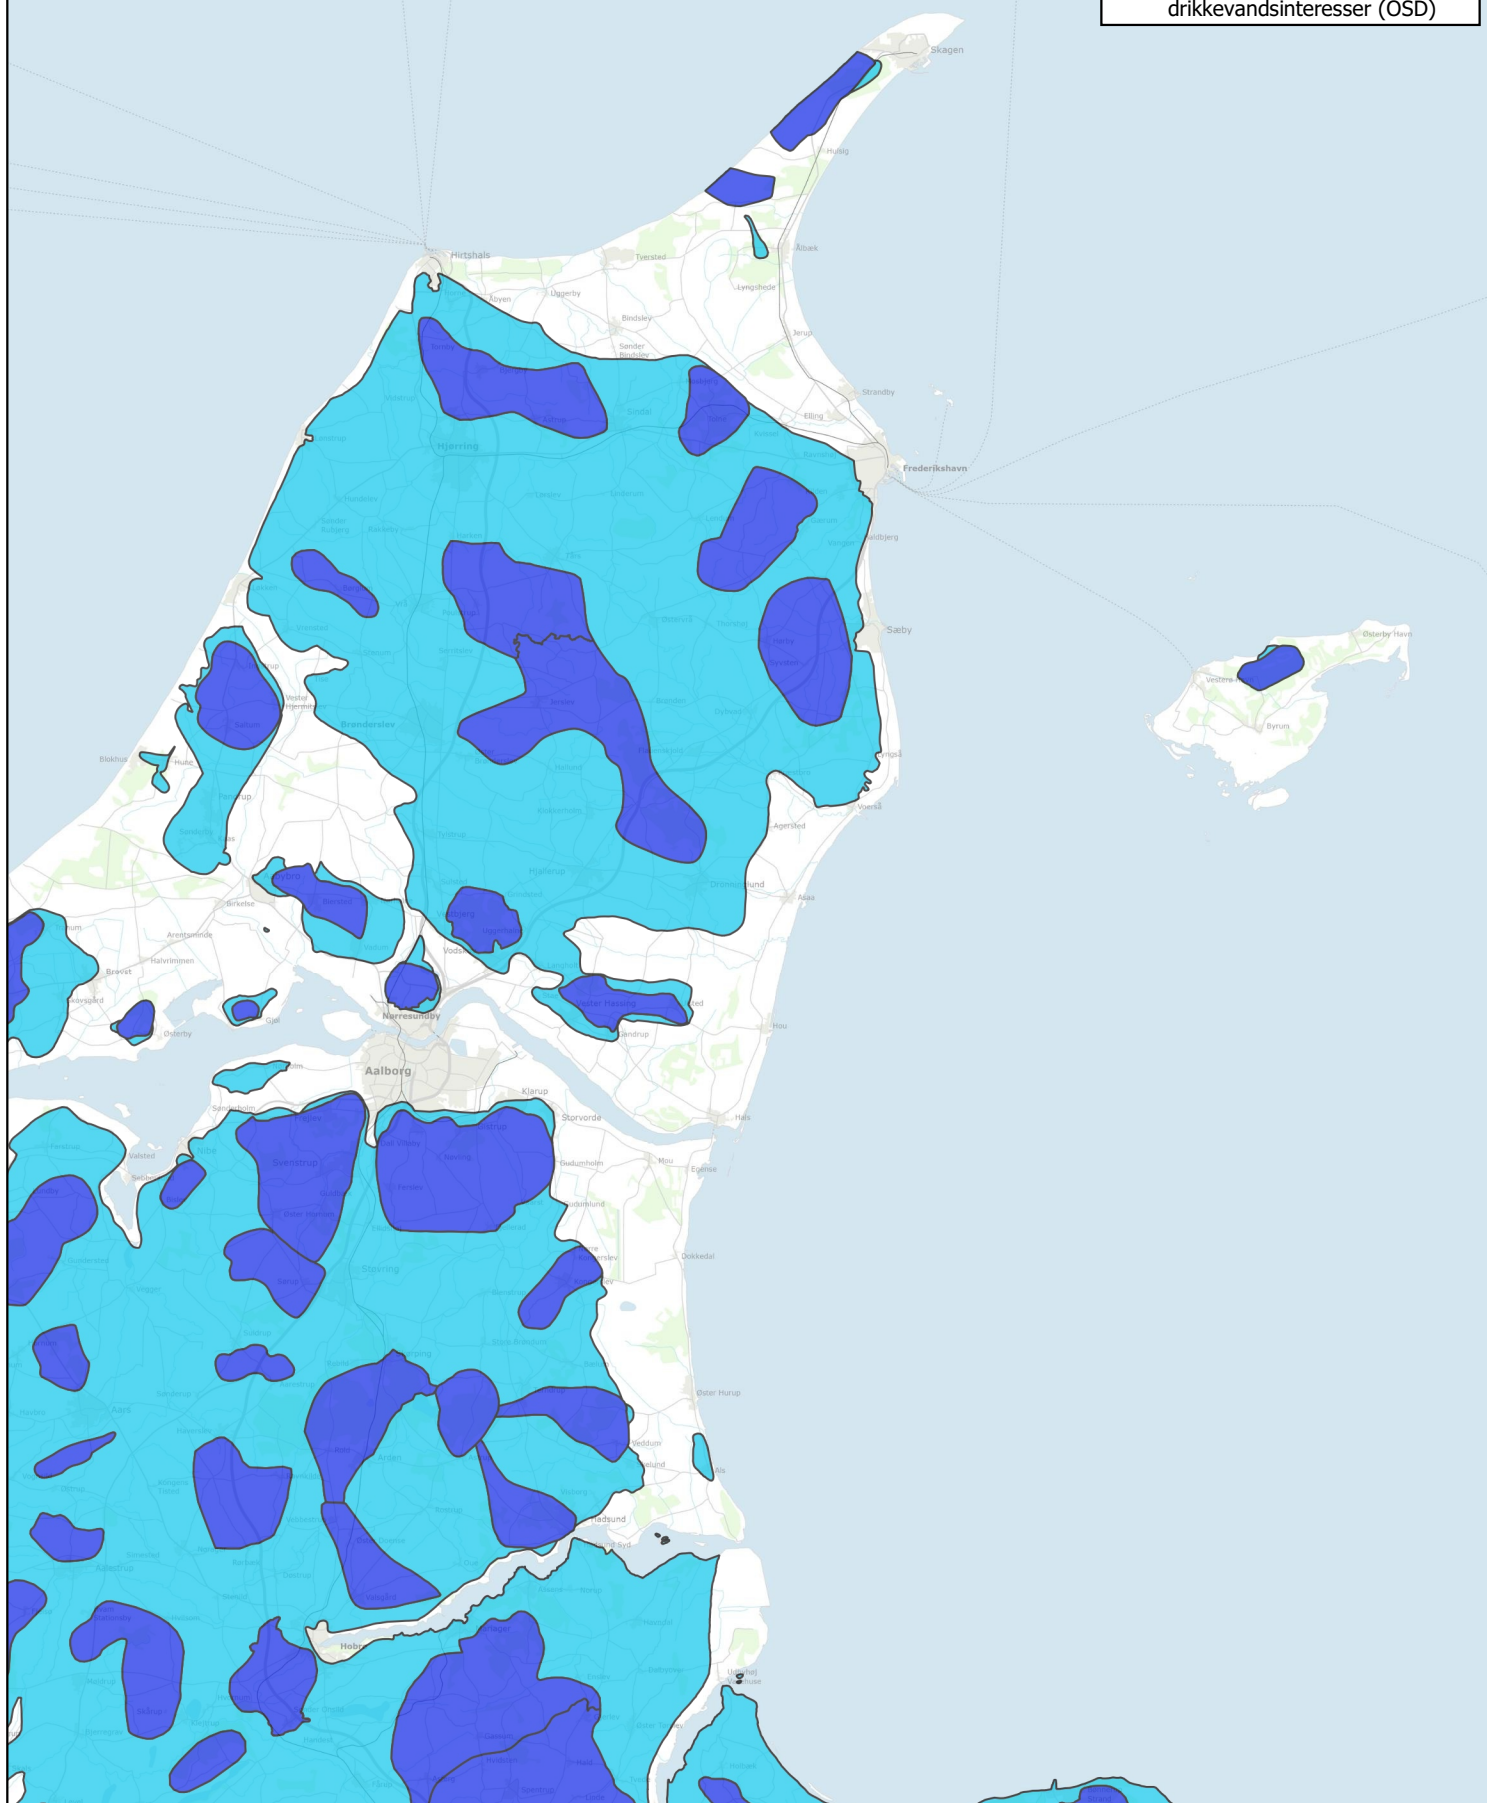

N

Miljøministeriet  
Miljøstyrelsen

Målestoksforhold 1:600.000

Dato 11.10.2023

### Signaturforklaring

 Områder med drikkevandsinteresser (OD)

 Områder med særlige drikkevandsinteresser (OSD)

N

Miljøministeriet  
Miljøstyrelsen

Målestoksforhold 1:600.000

Dato 11.10.2023

**Signaturforklaring**

 Områder med drikkevandsinteresser (OD)

 Områder med særlige drikkevandsinteresser (OSD)