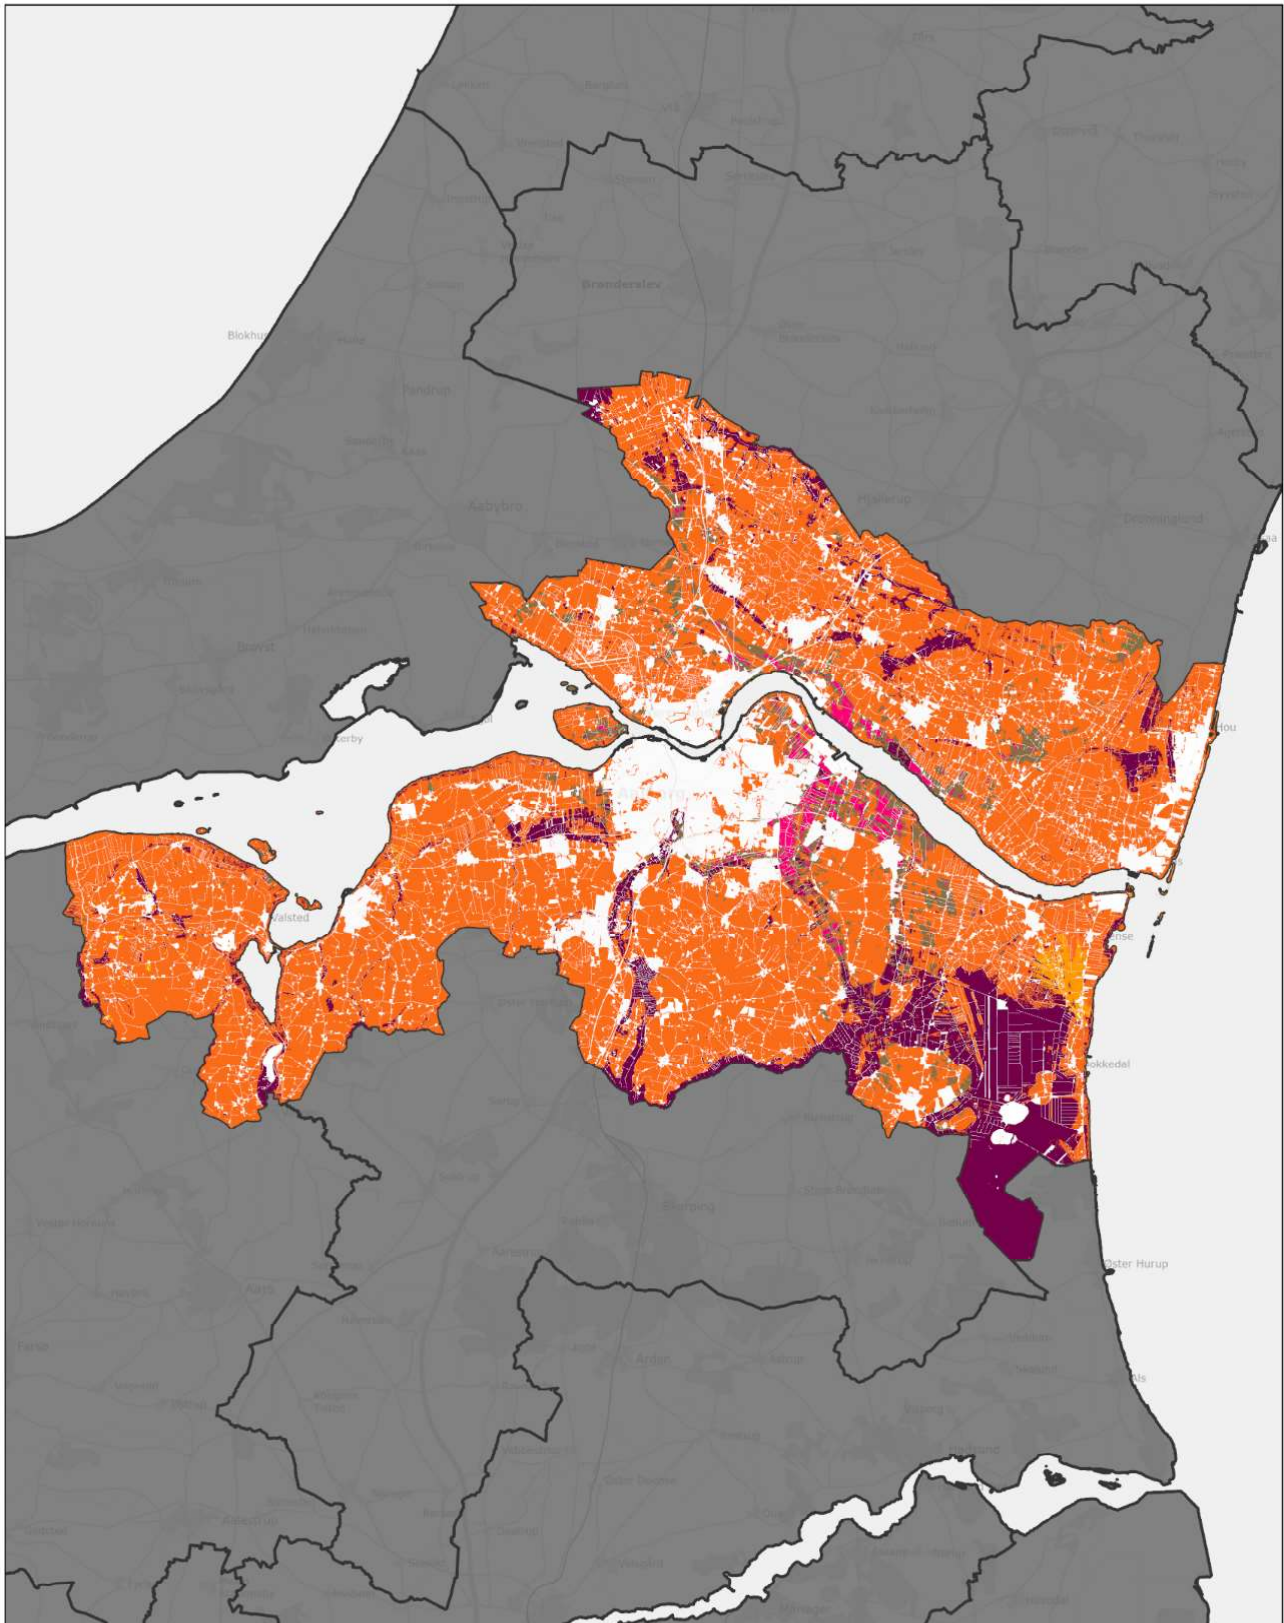

Aalborg Kommune