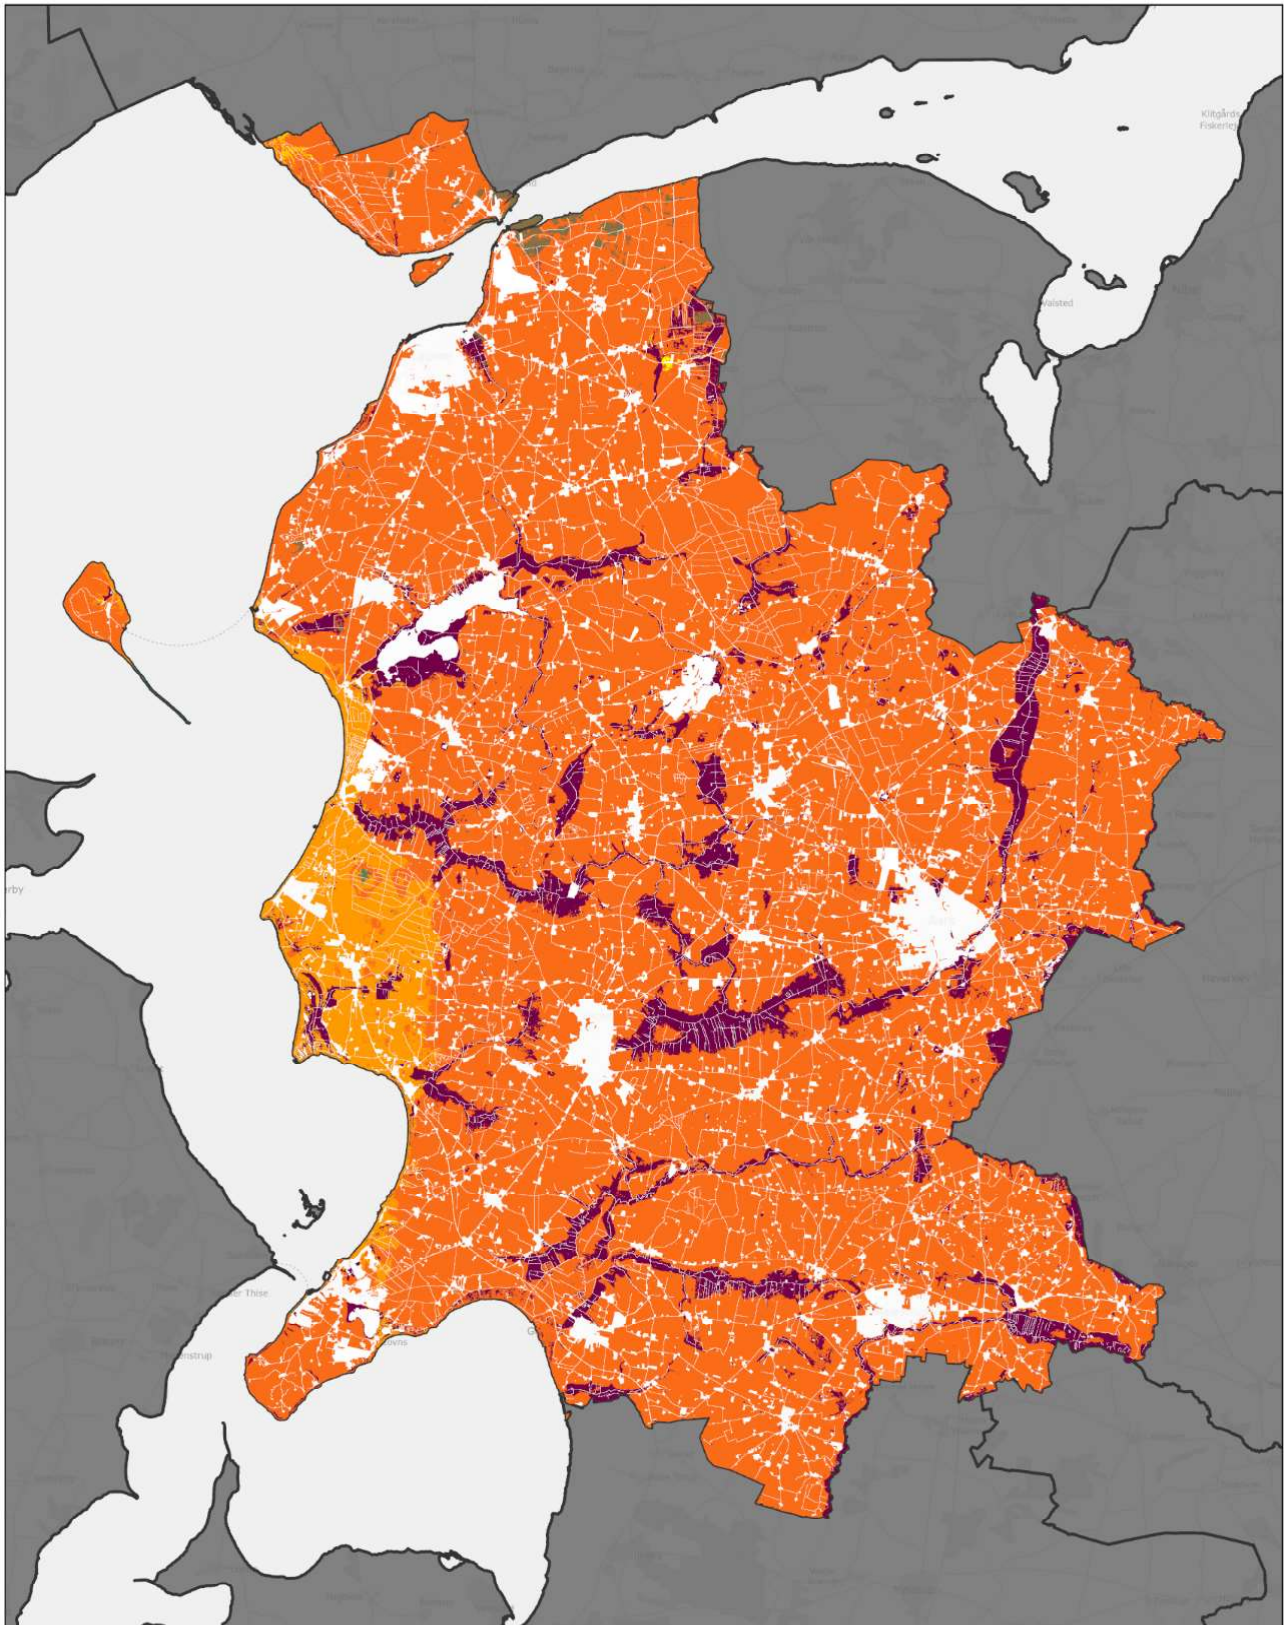

Vesthimmerlands Kommune