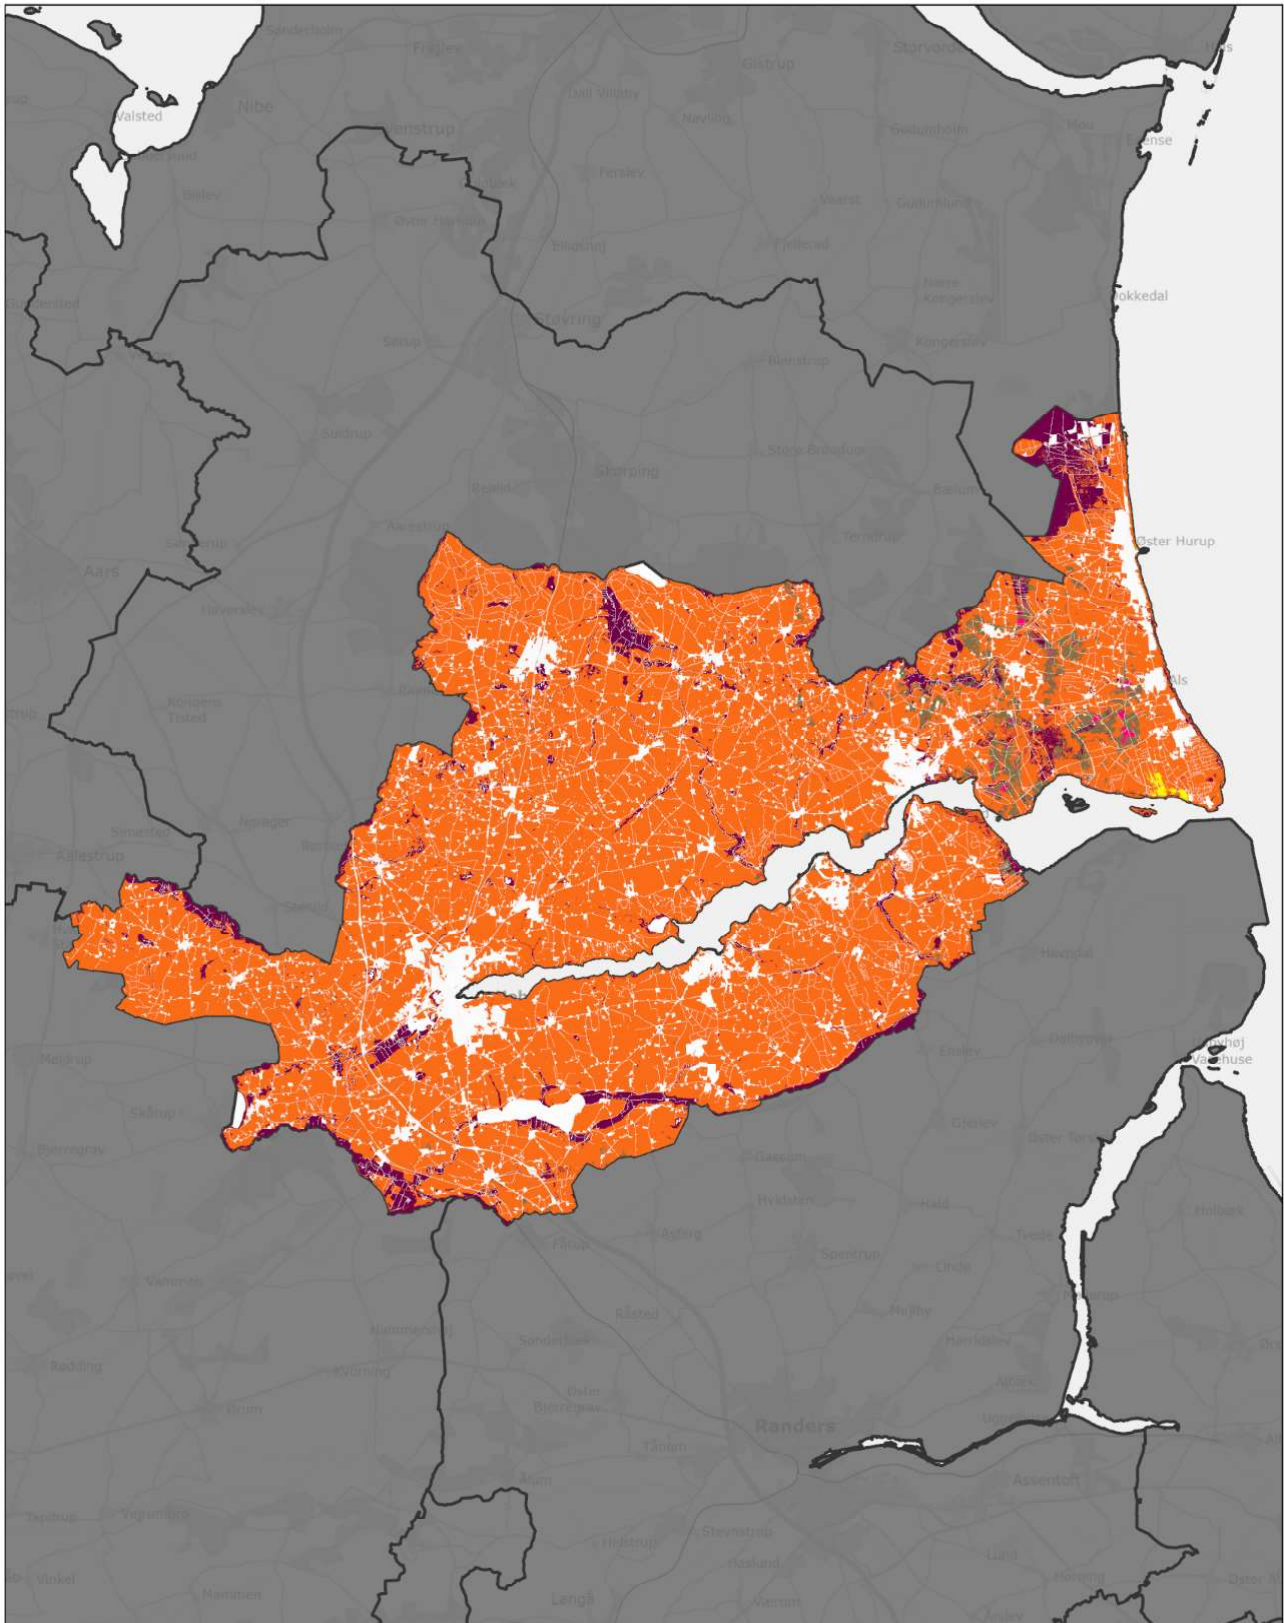

Mariagerfjord Kommune