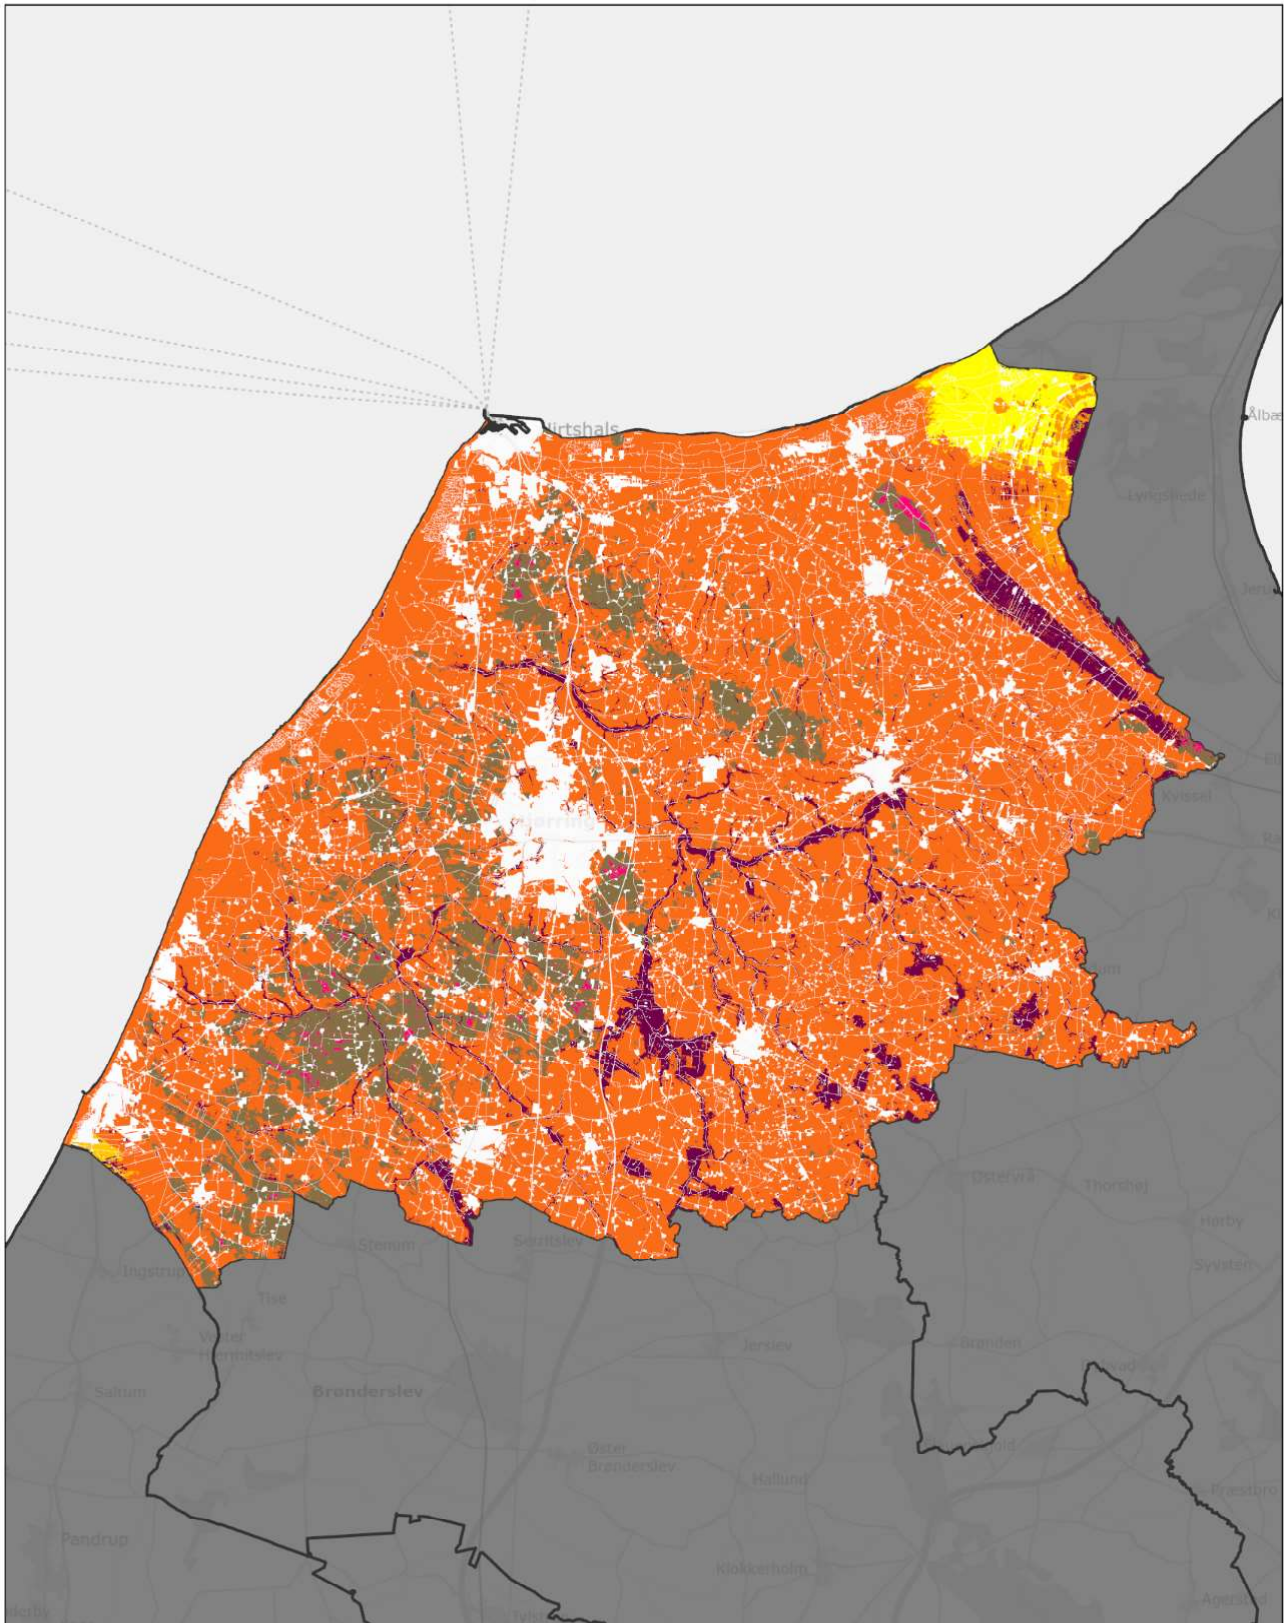

Hjørring Kommune