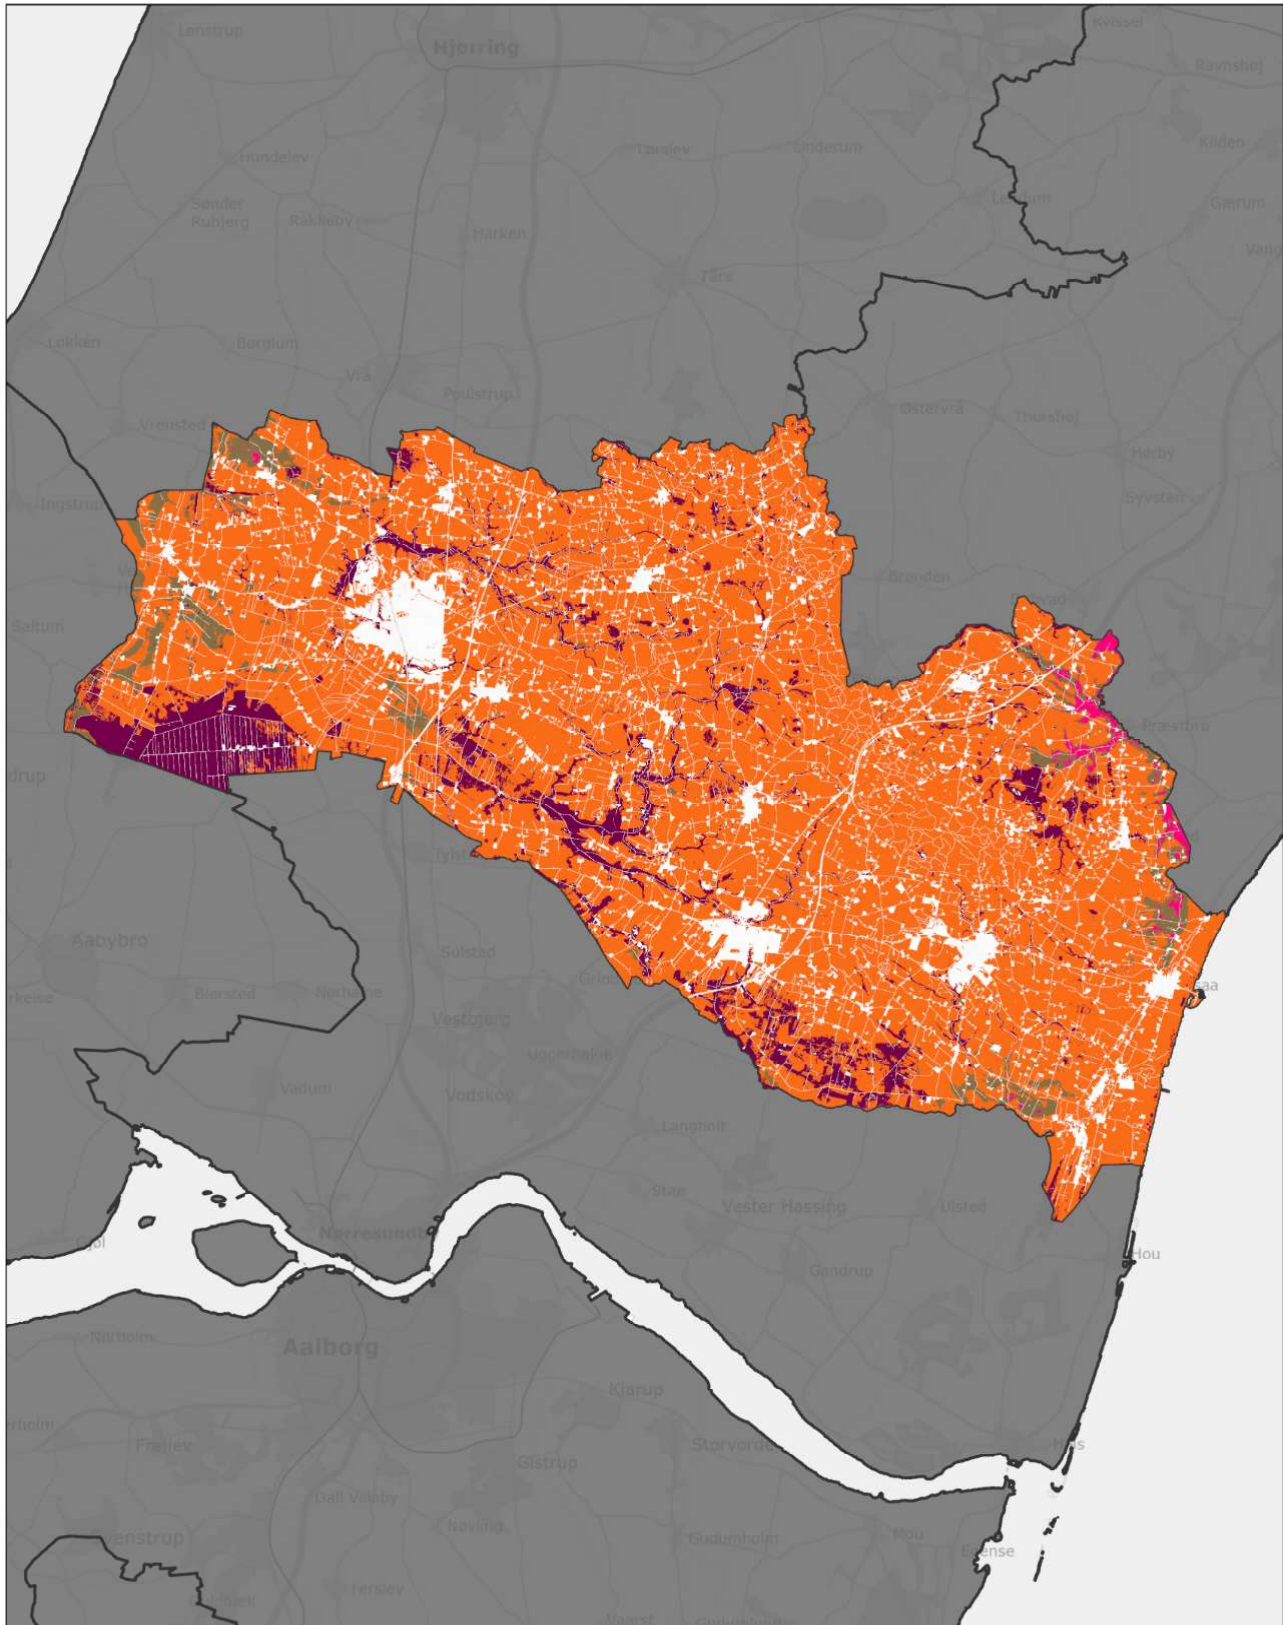

Region Nordjylland

Brønderslev Kommune