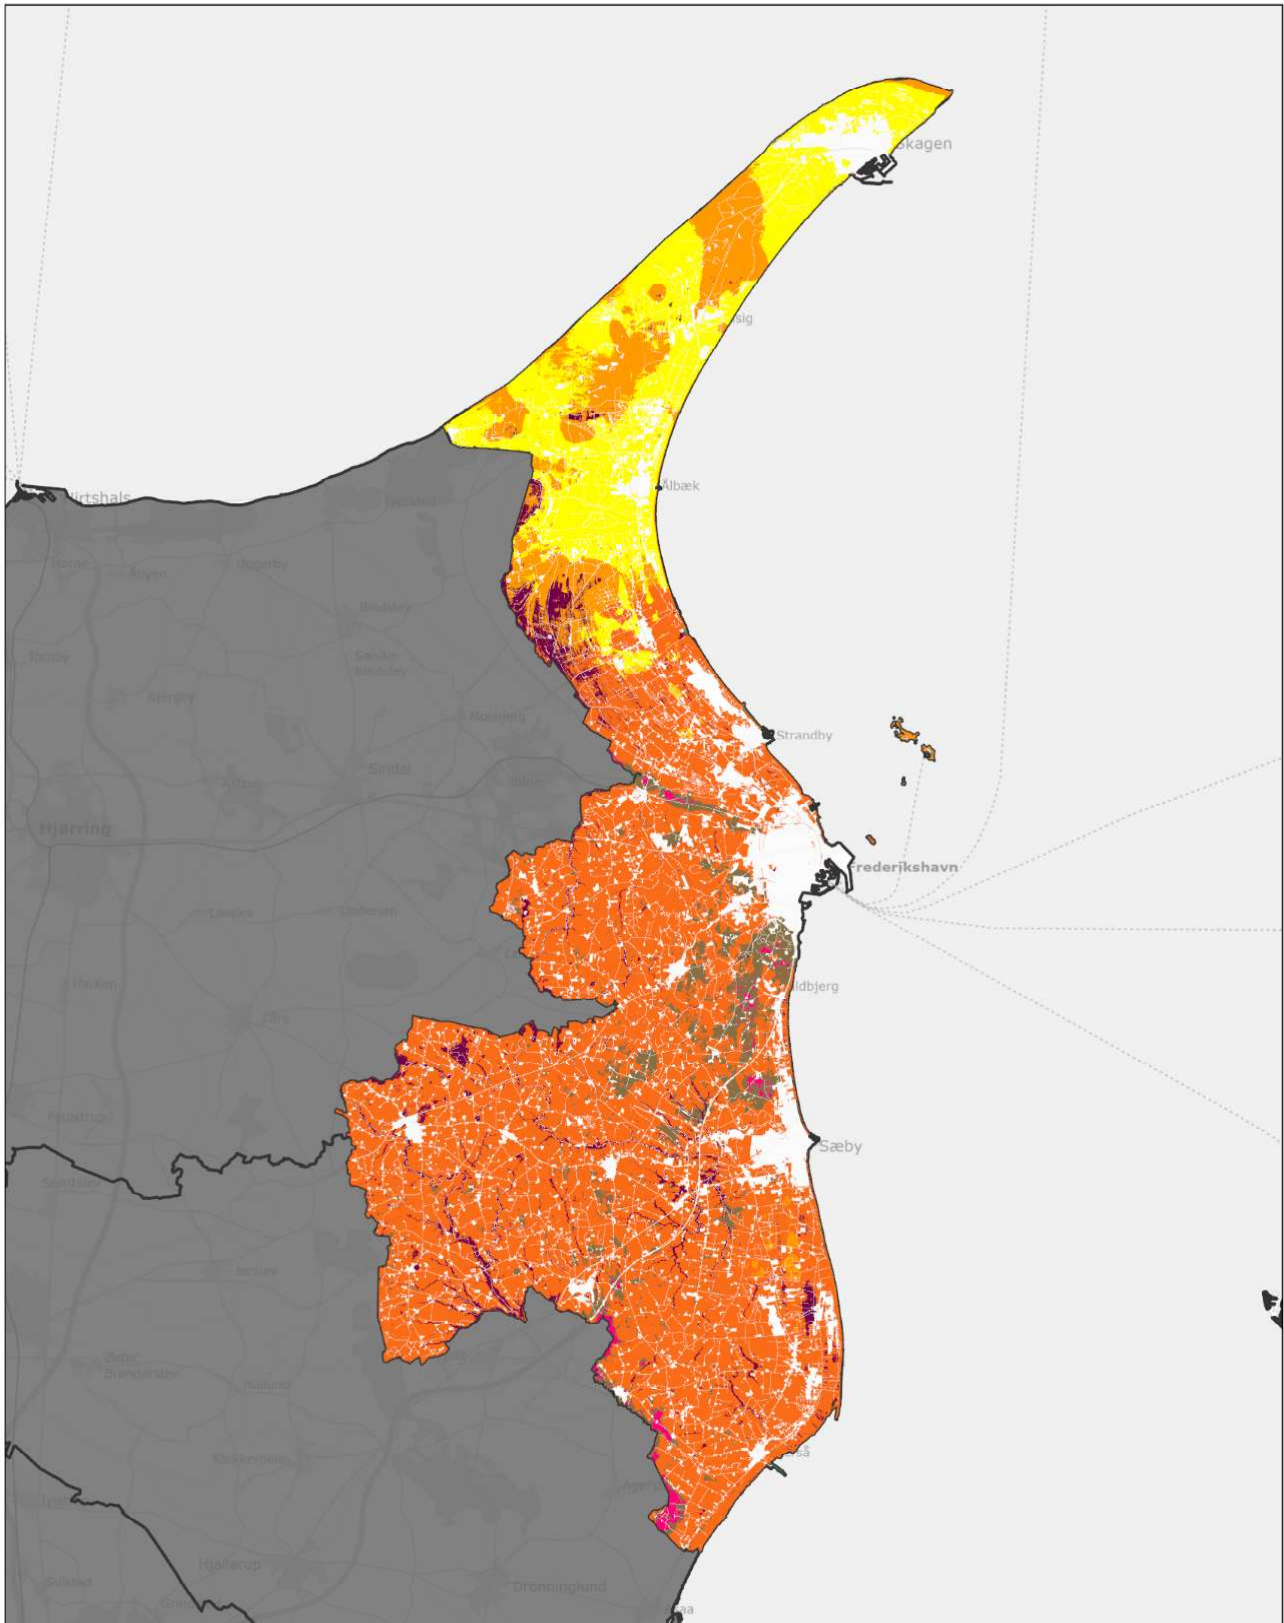

Frederikshavn Kommune