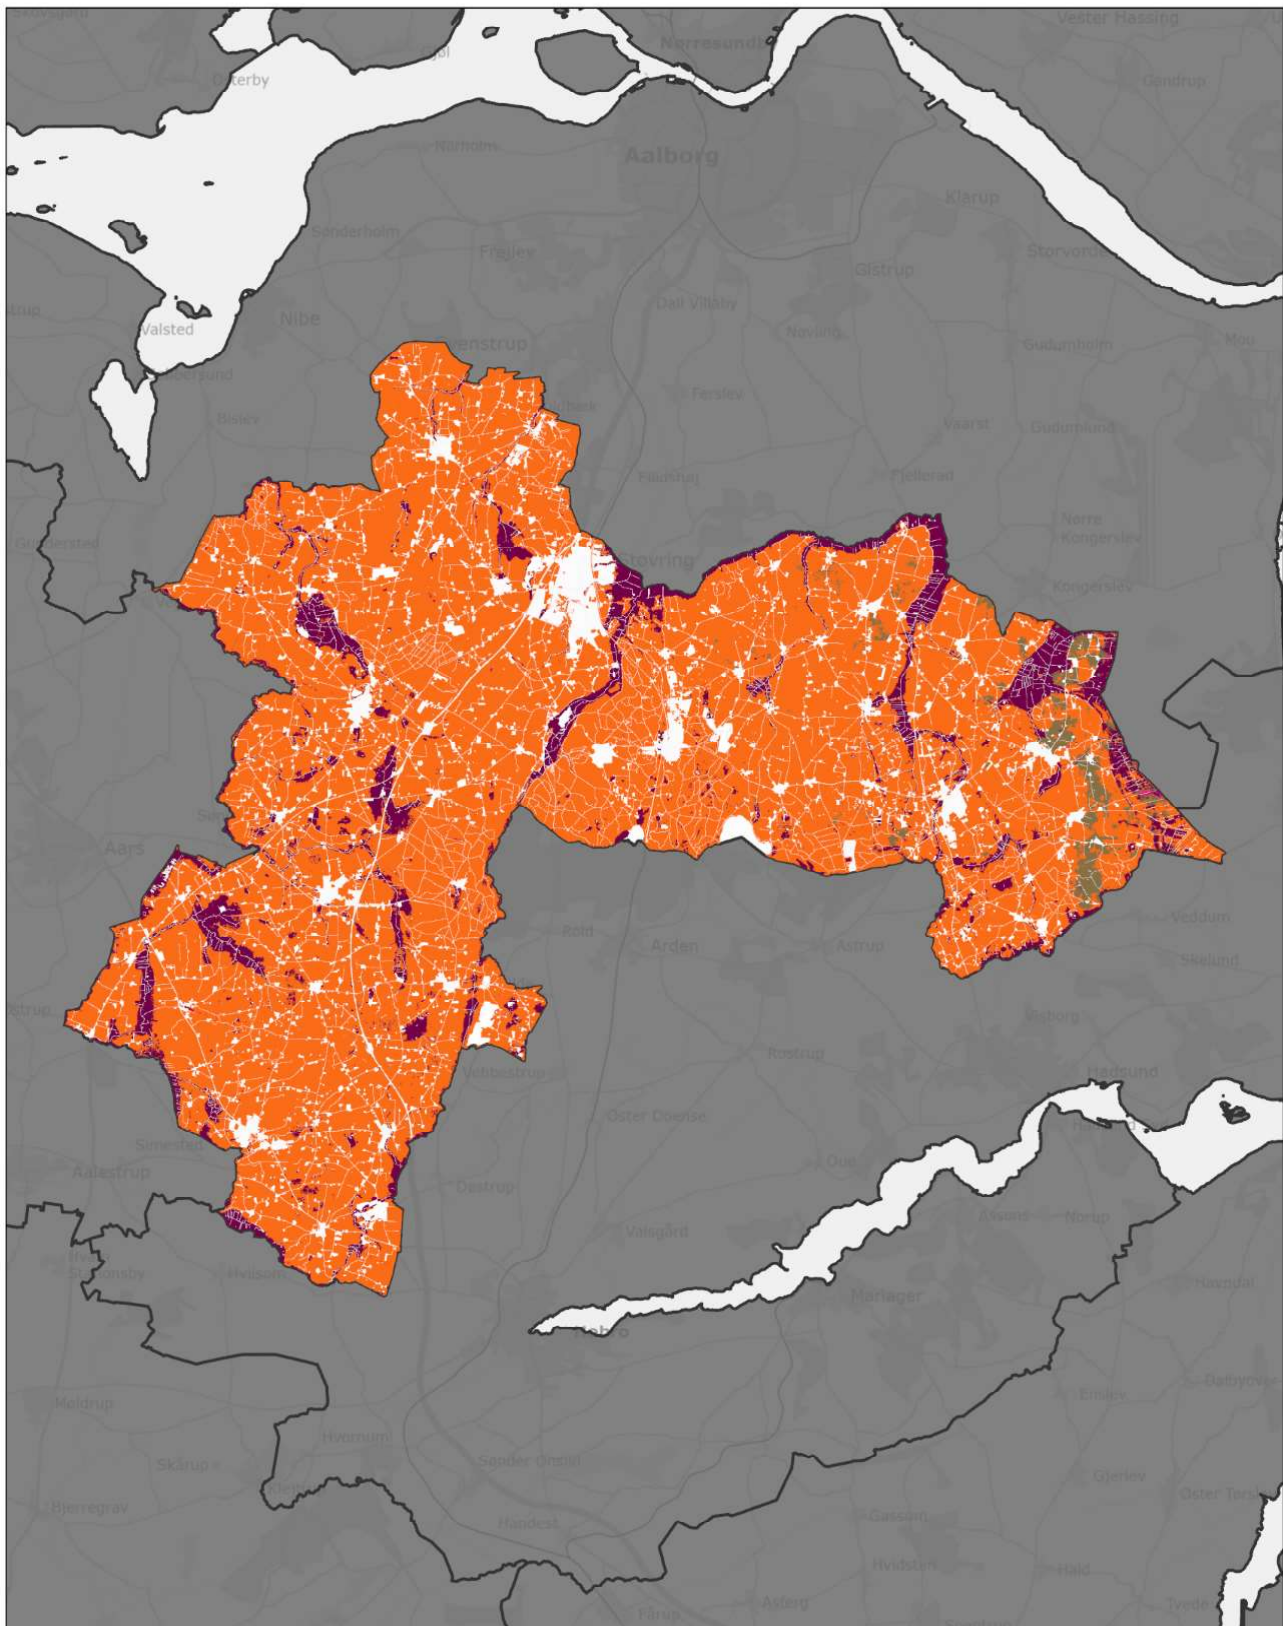

Rebild Kommune