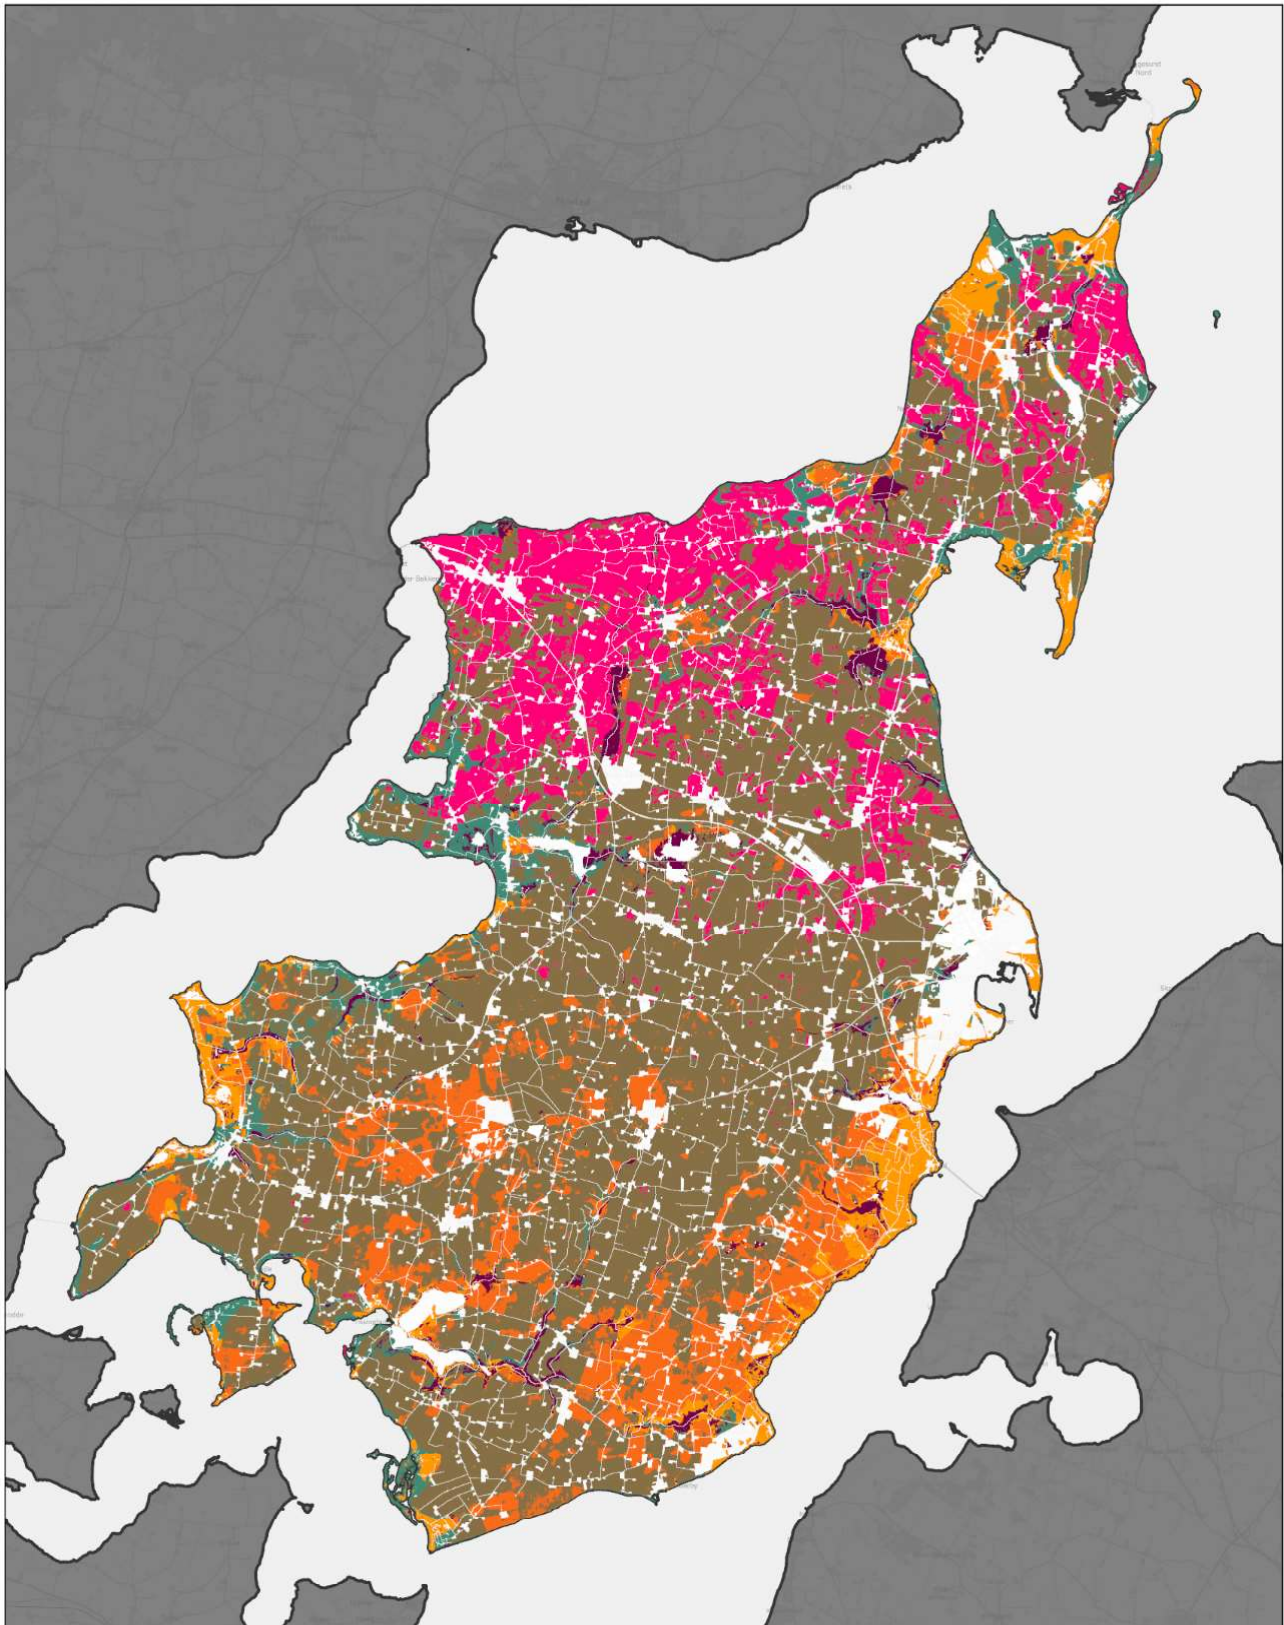

Morsø Kommune