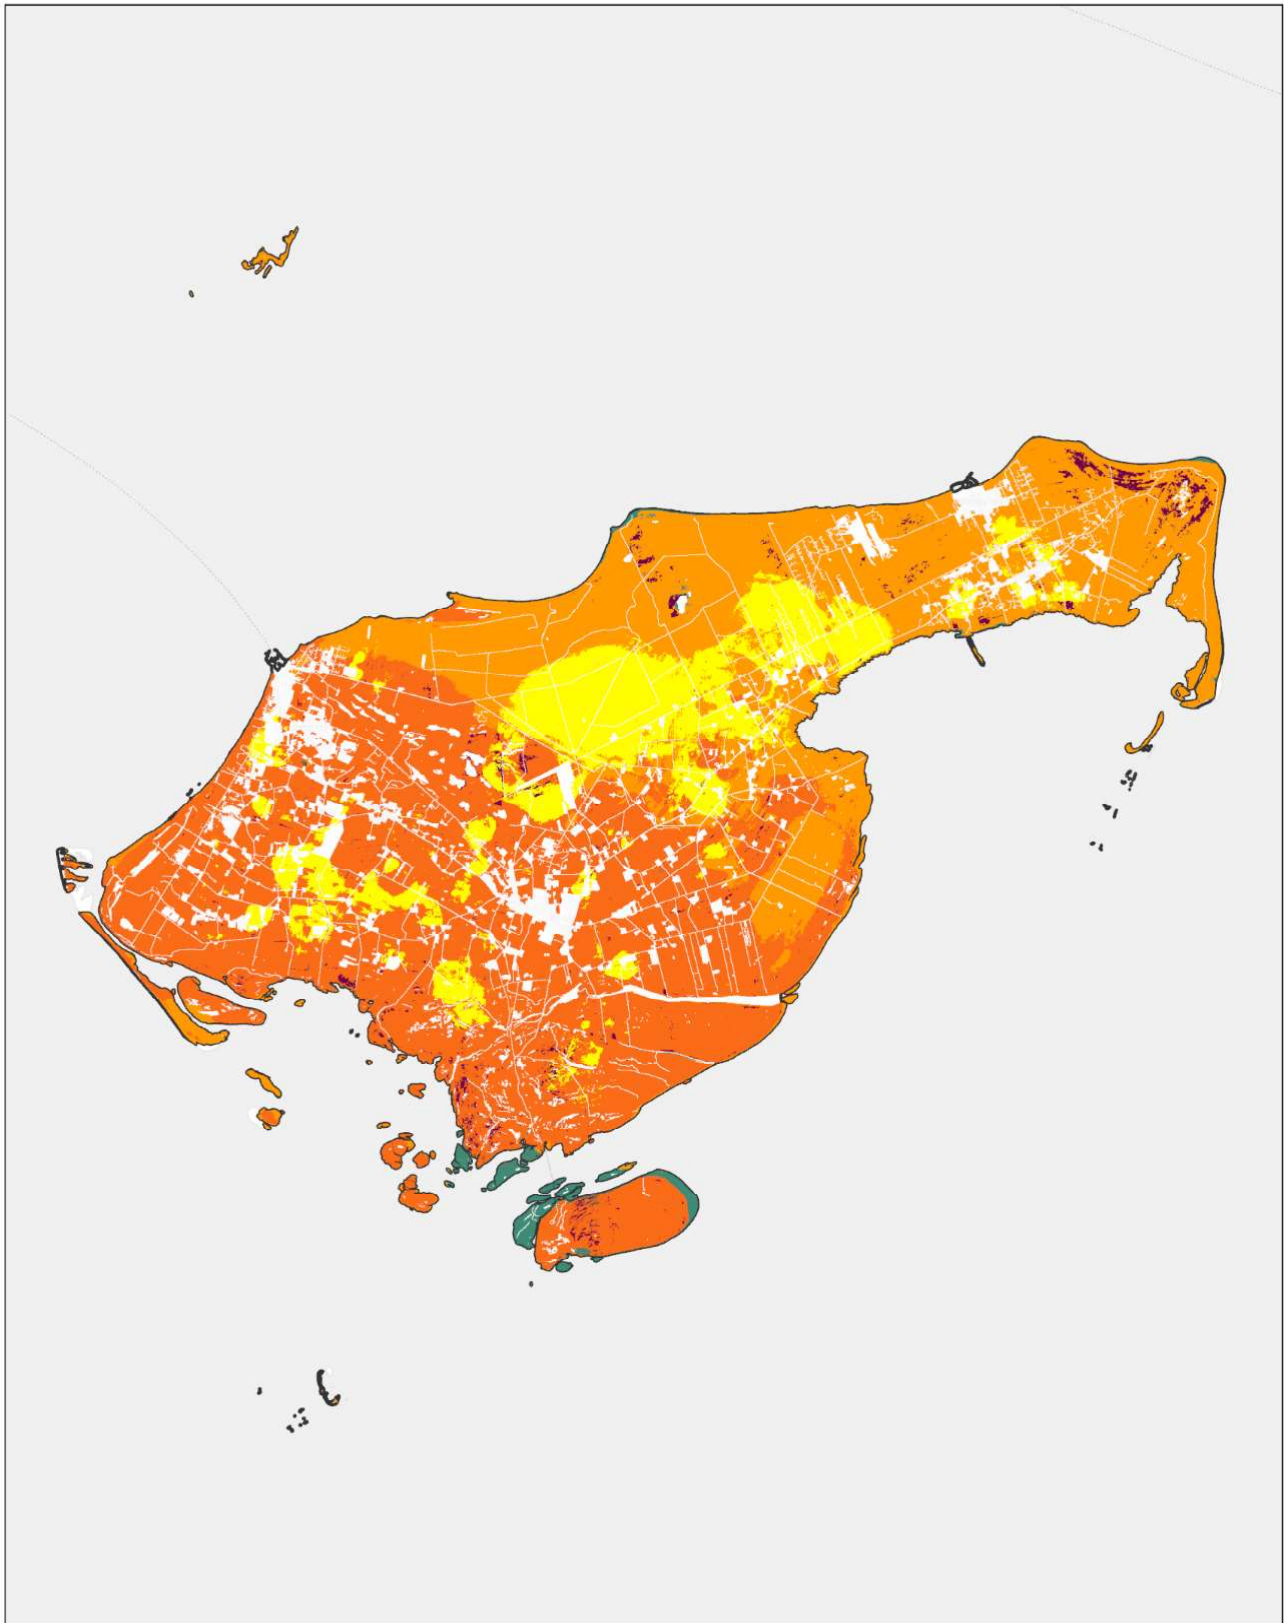

Læsø Kommune