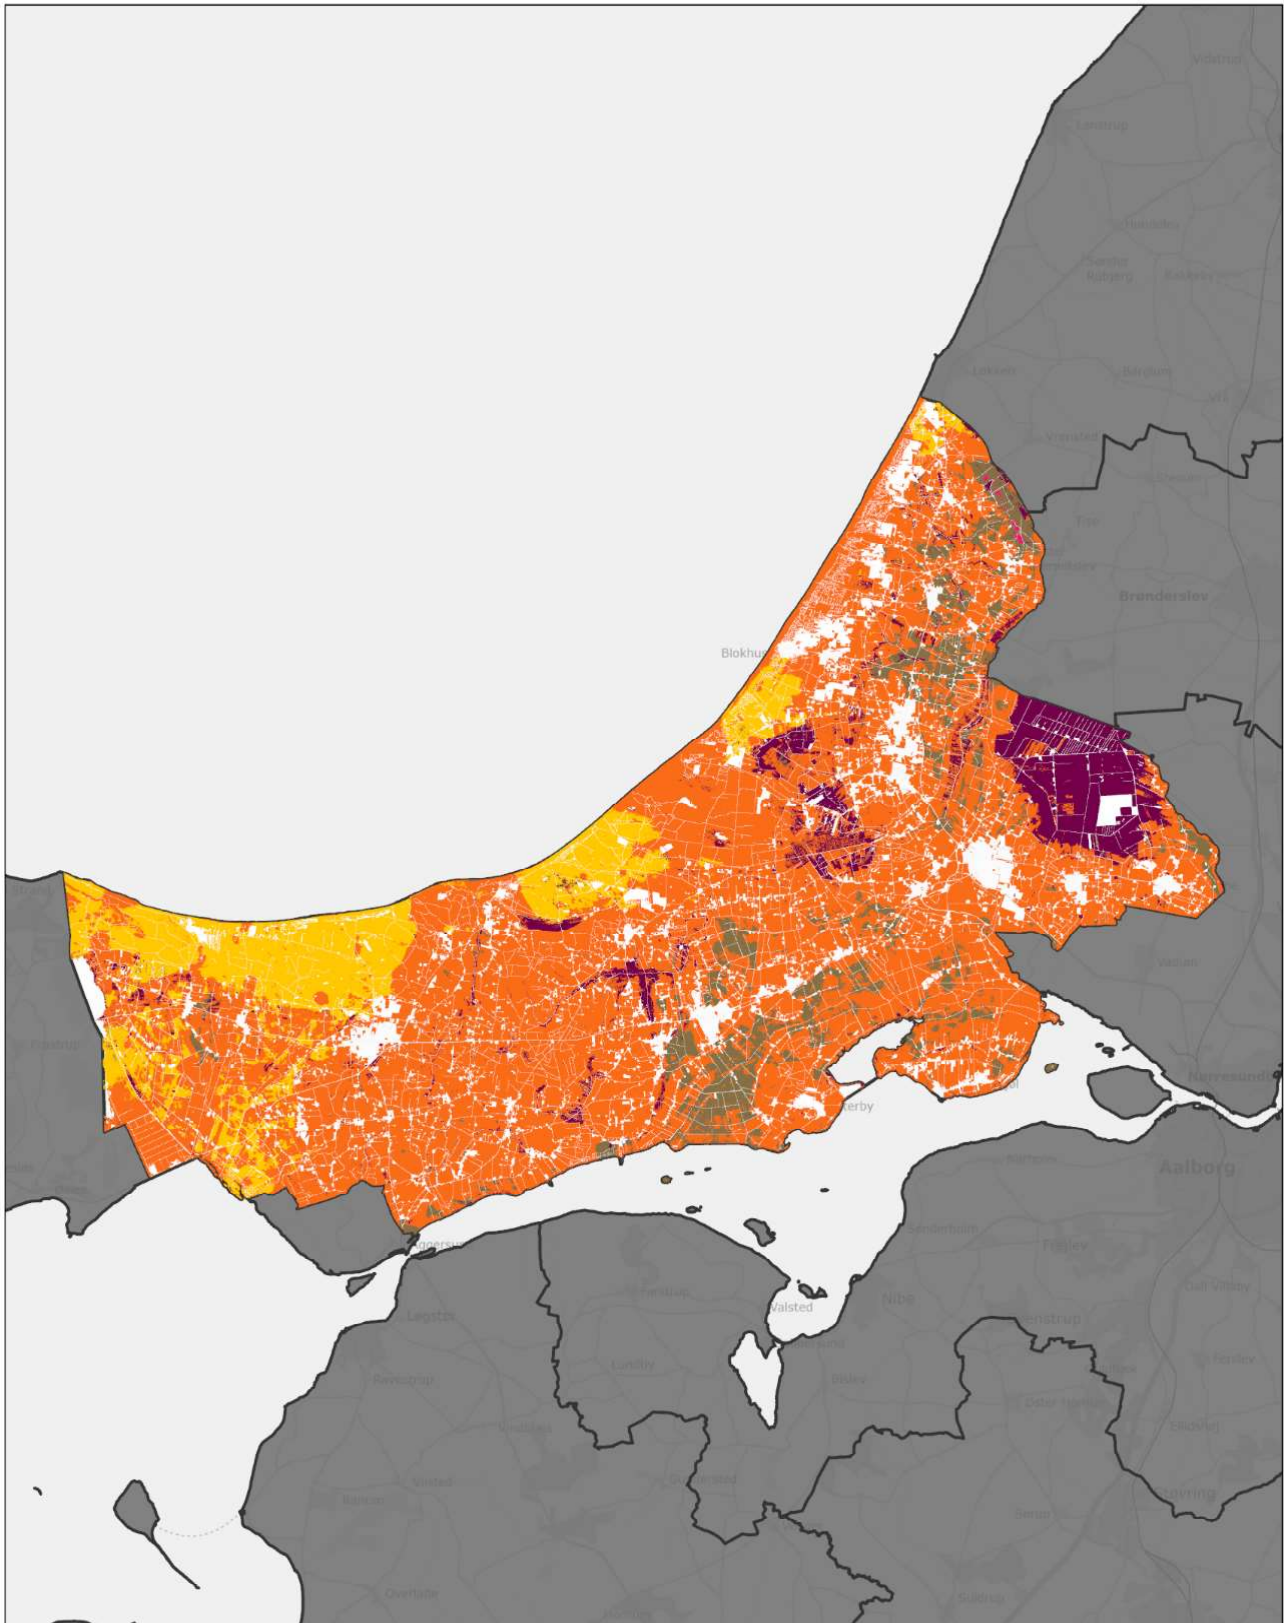

Jammerbugt Kommune