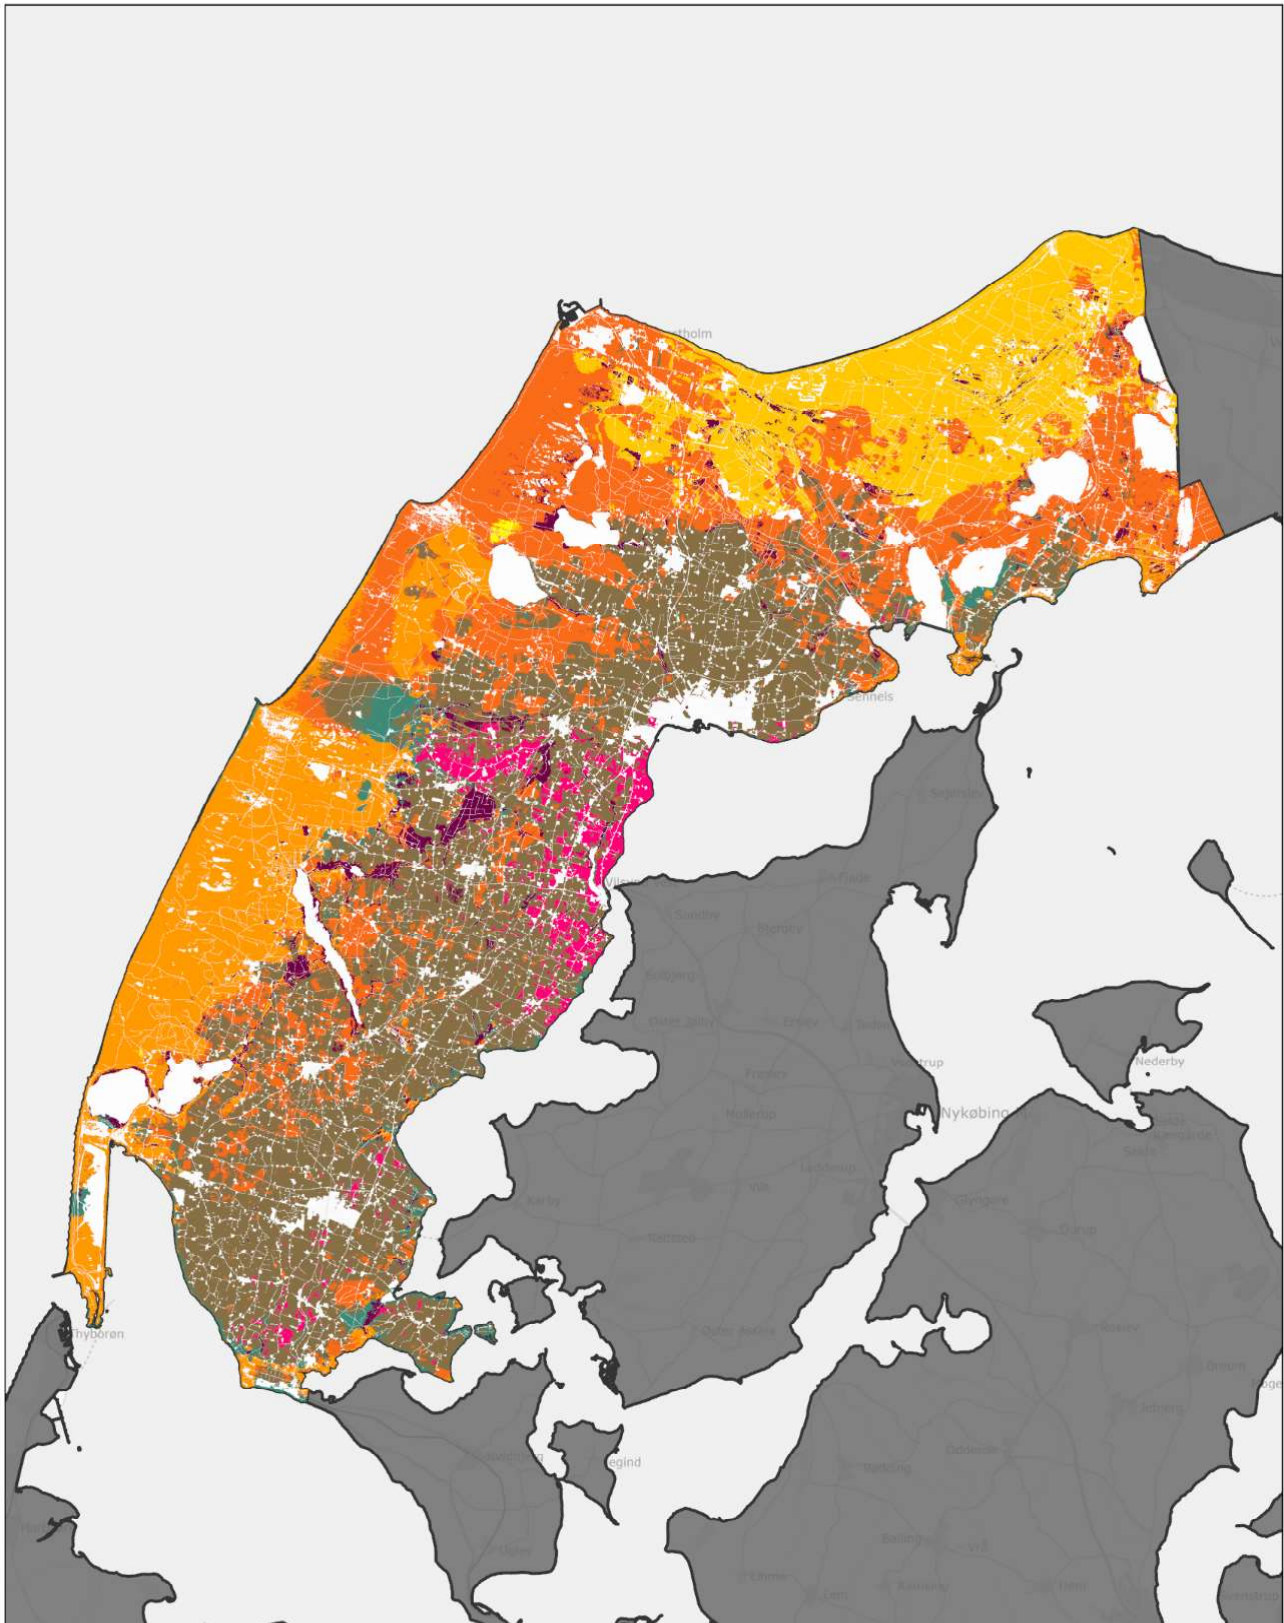

Thisted Kommune