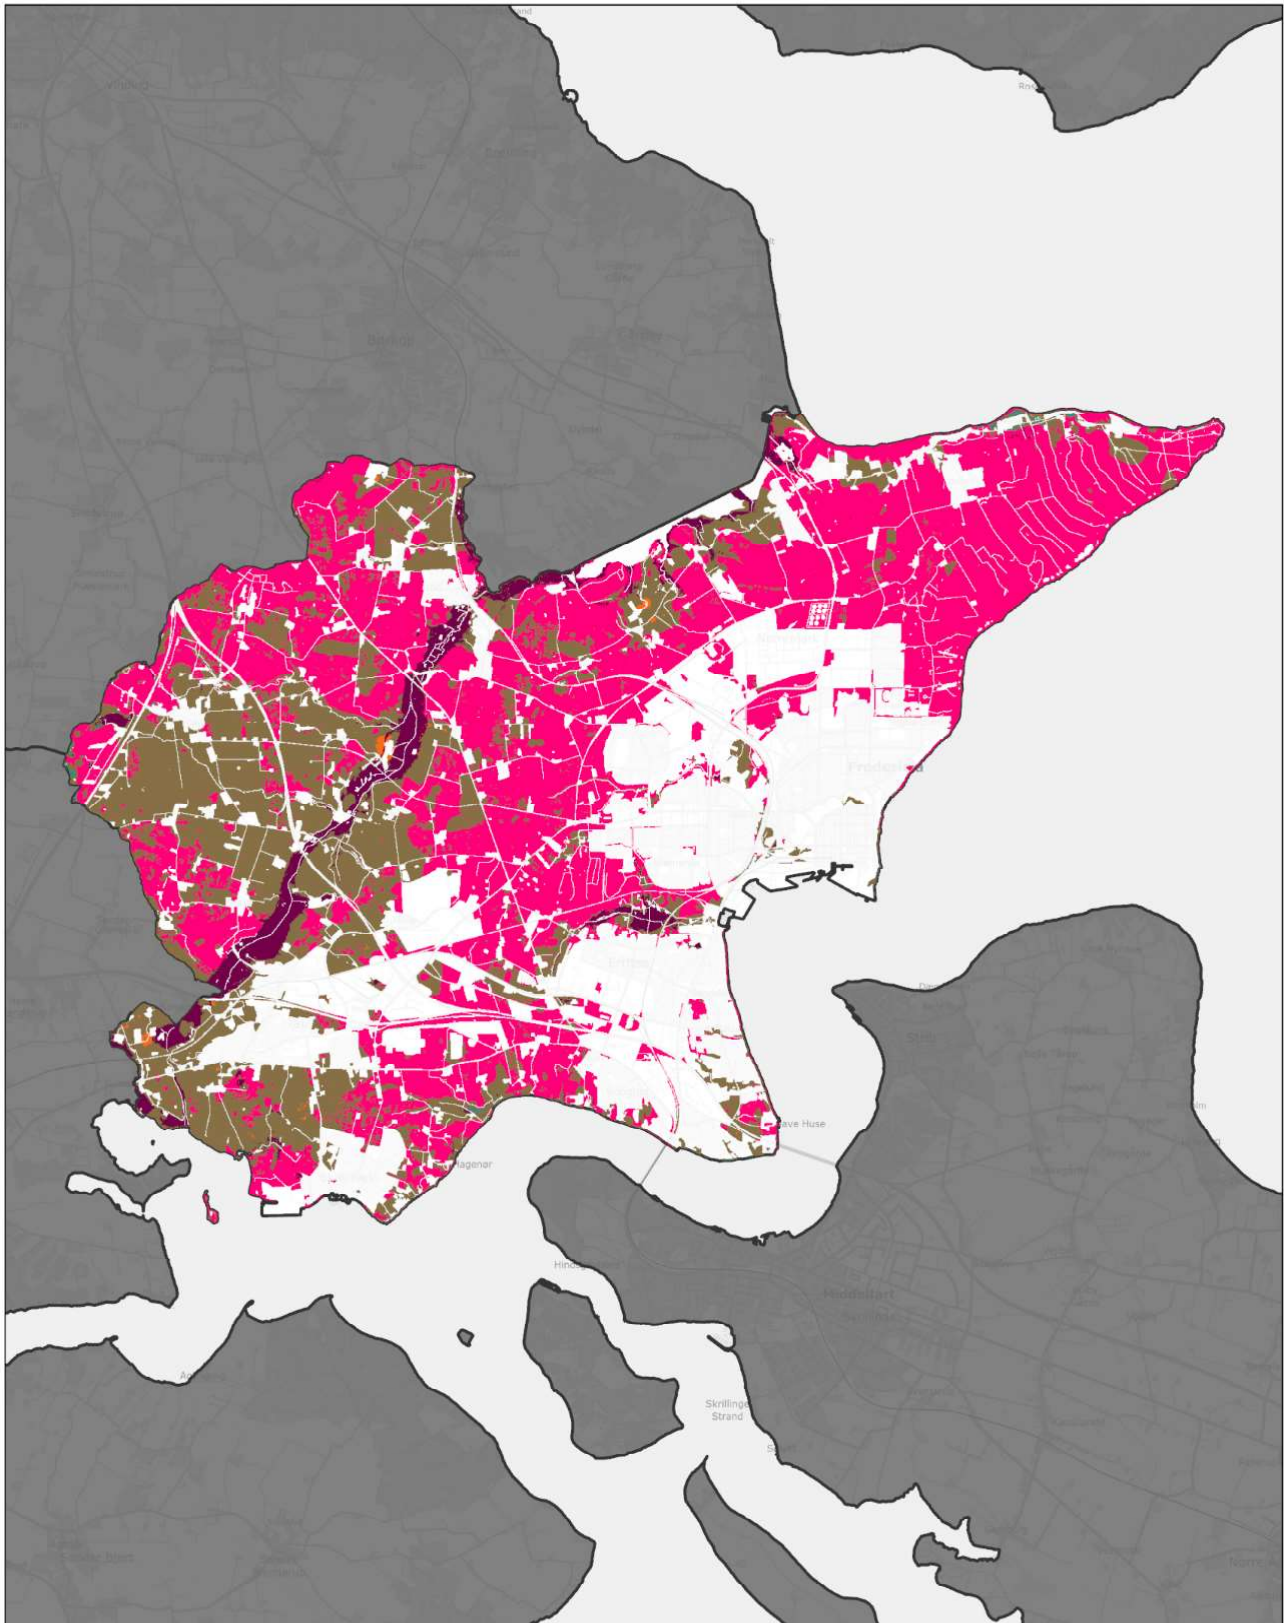

Fredericia Kommune