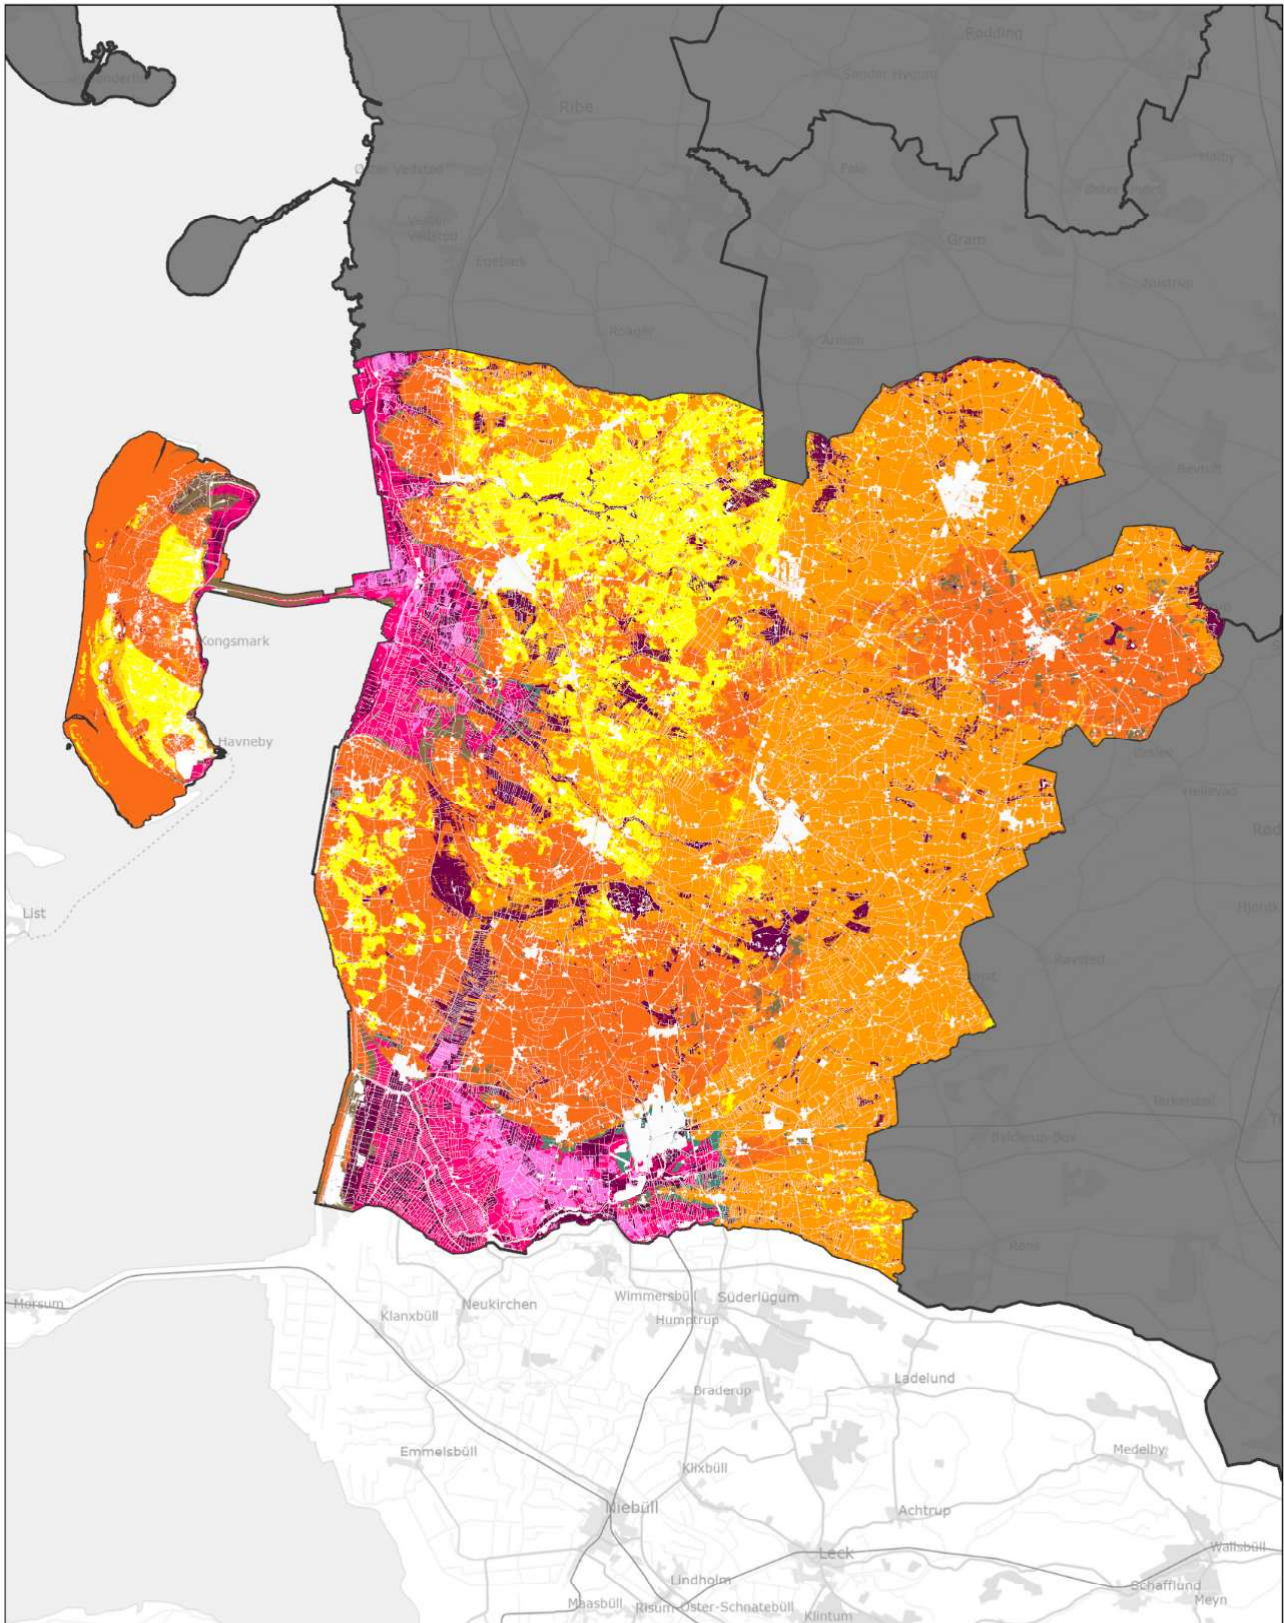

Tønder Kommune