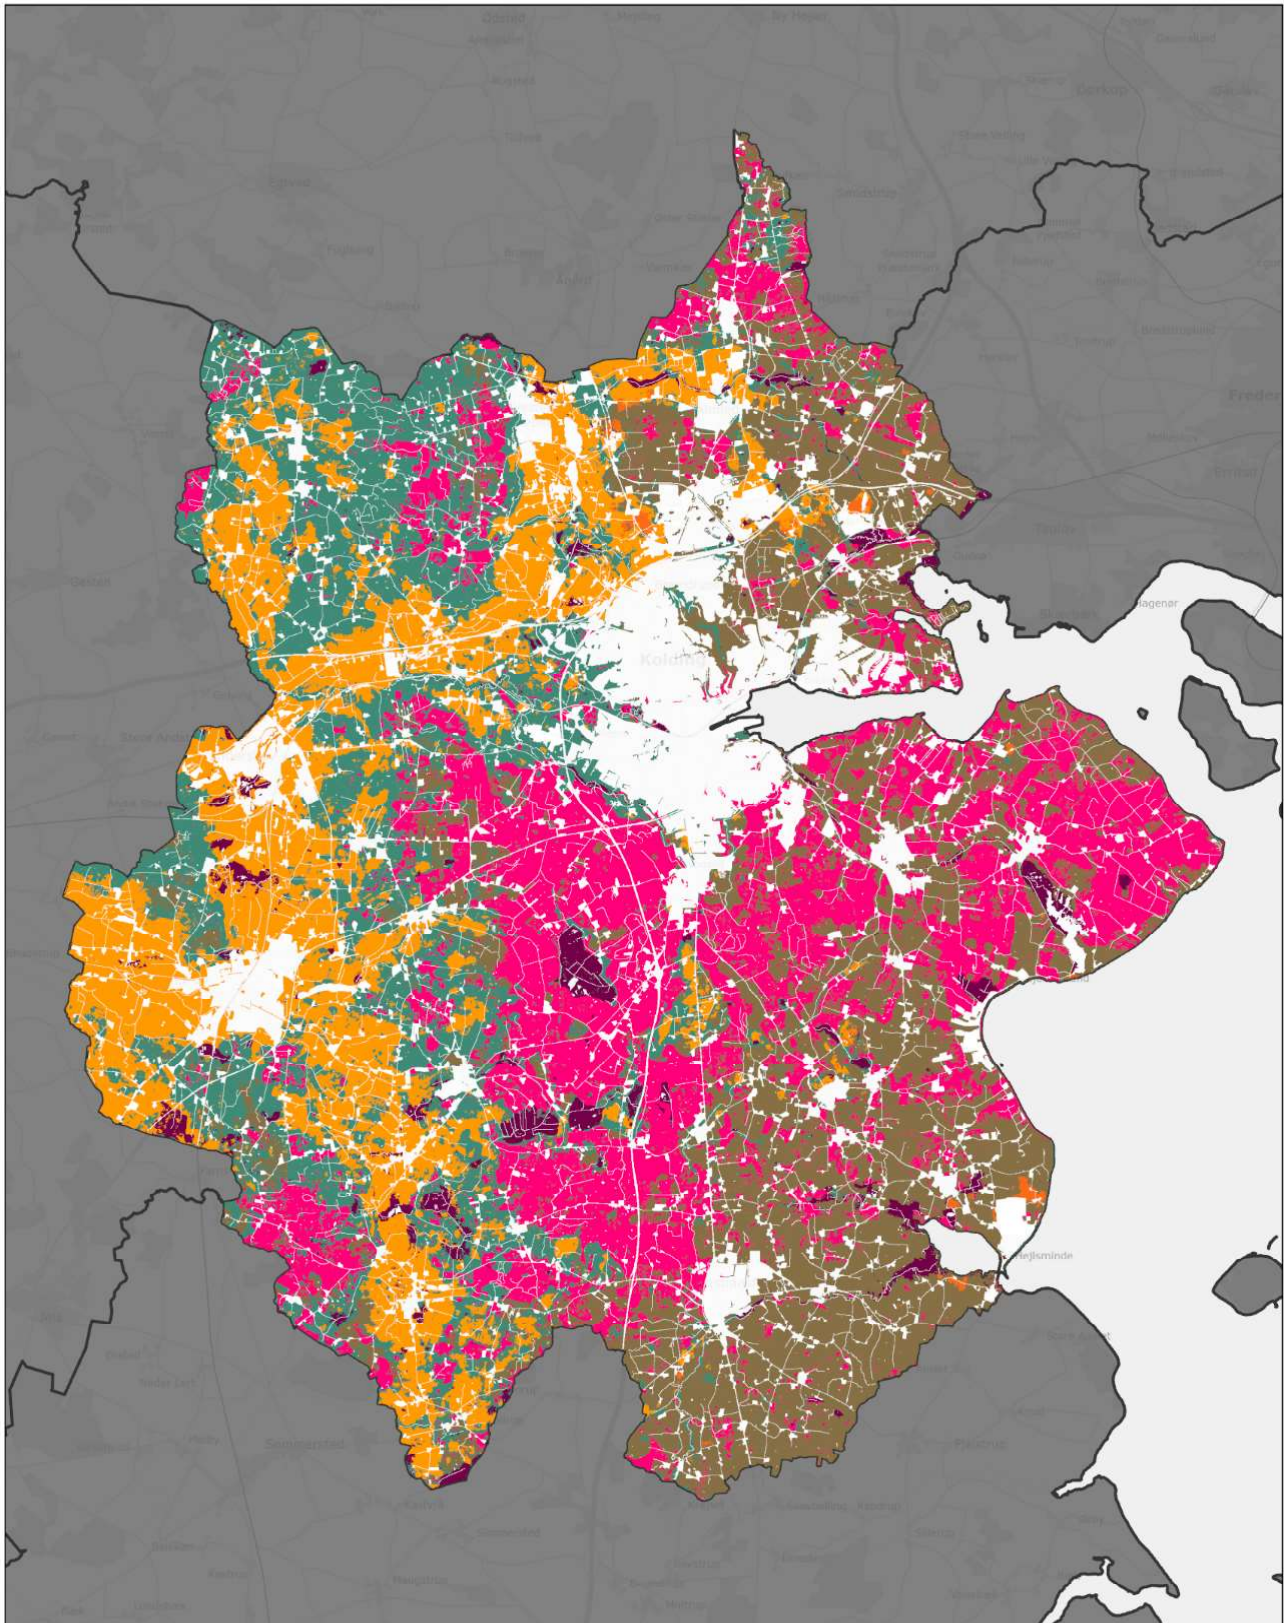

Kolding Kommune