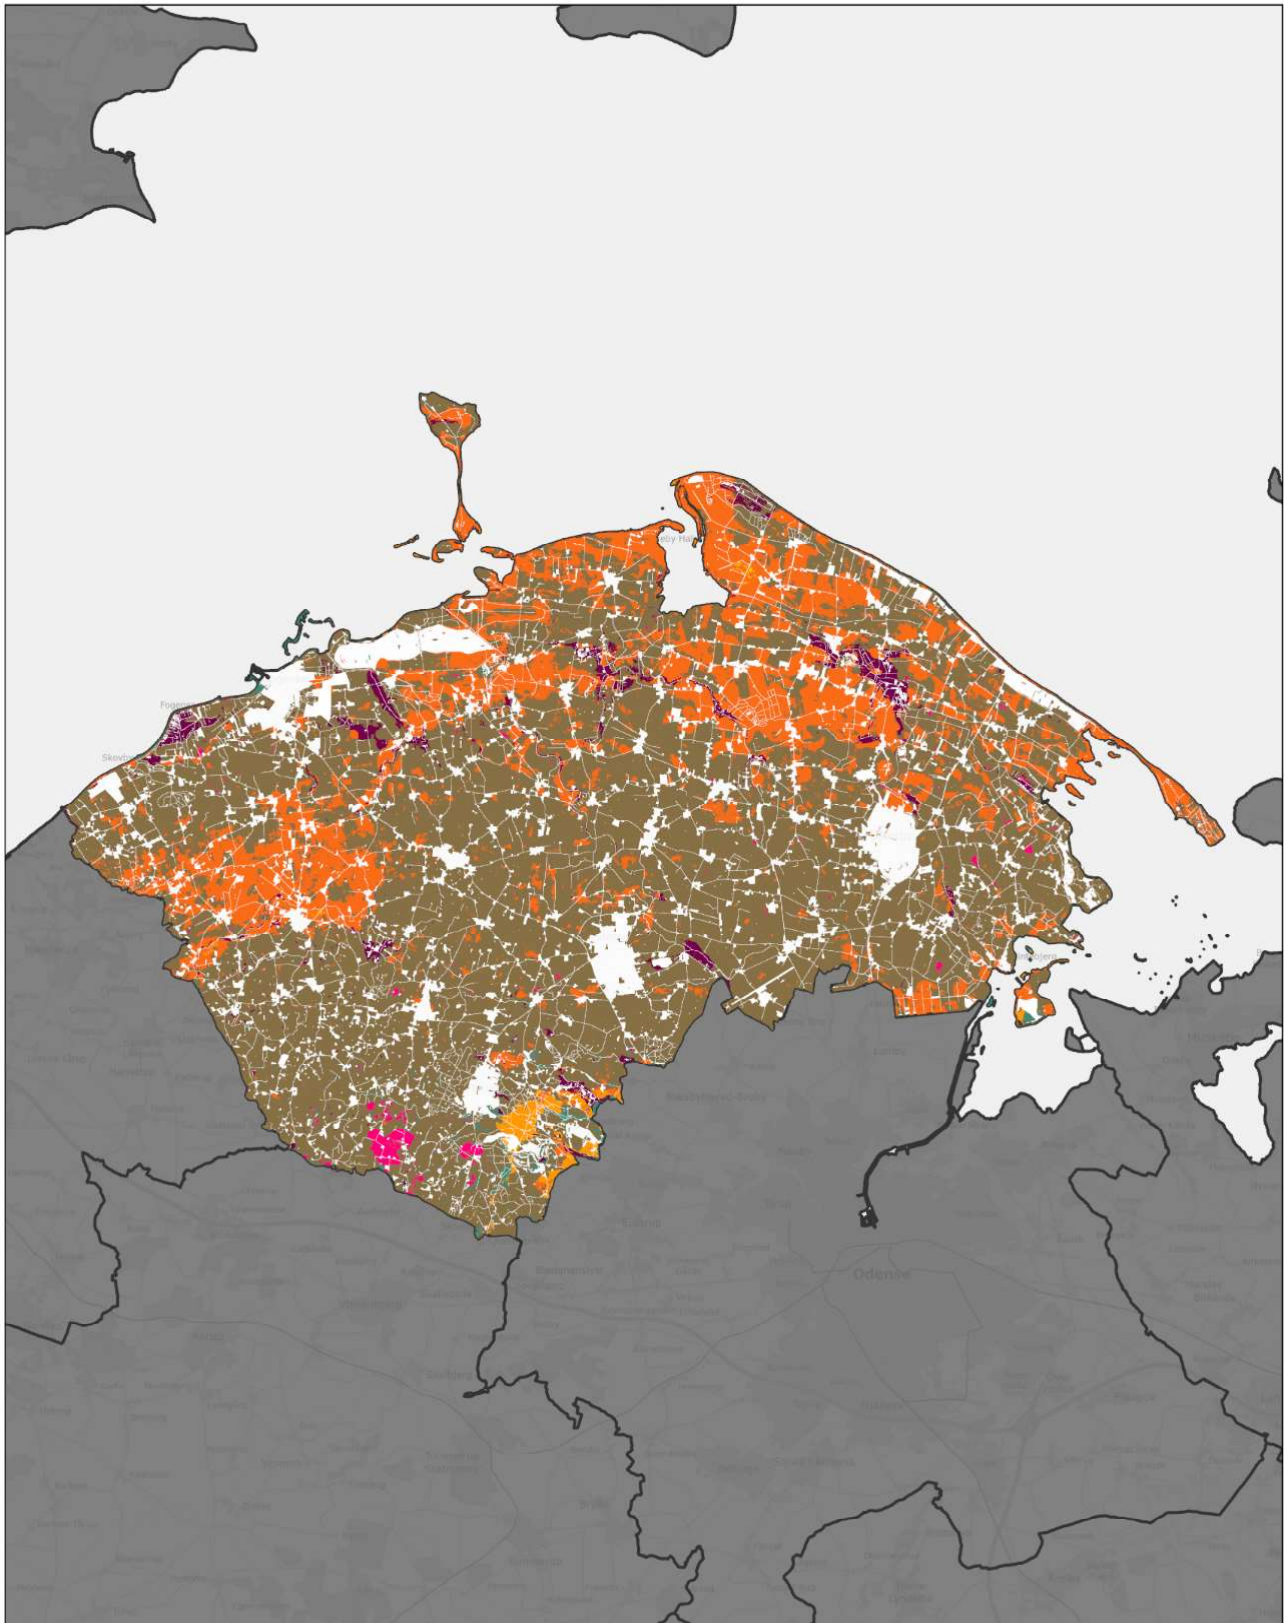

Nordfyns Kommune