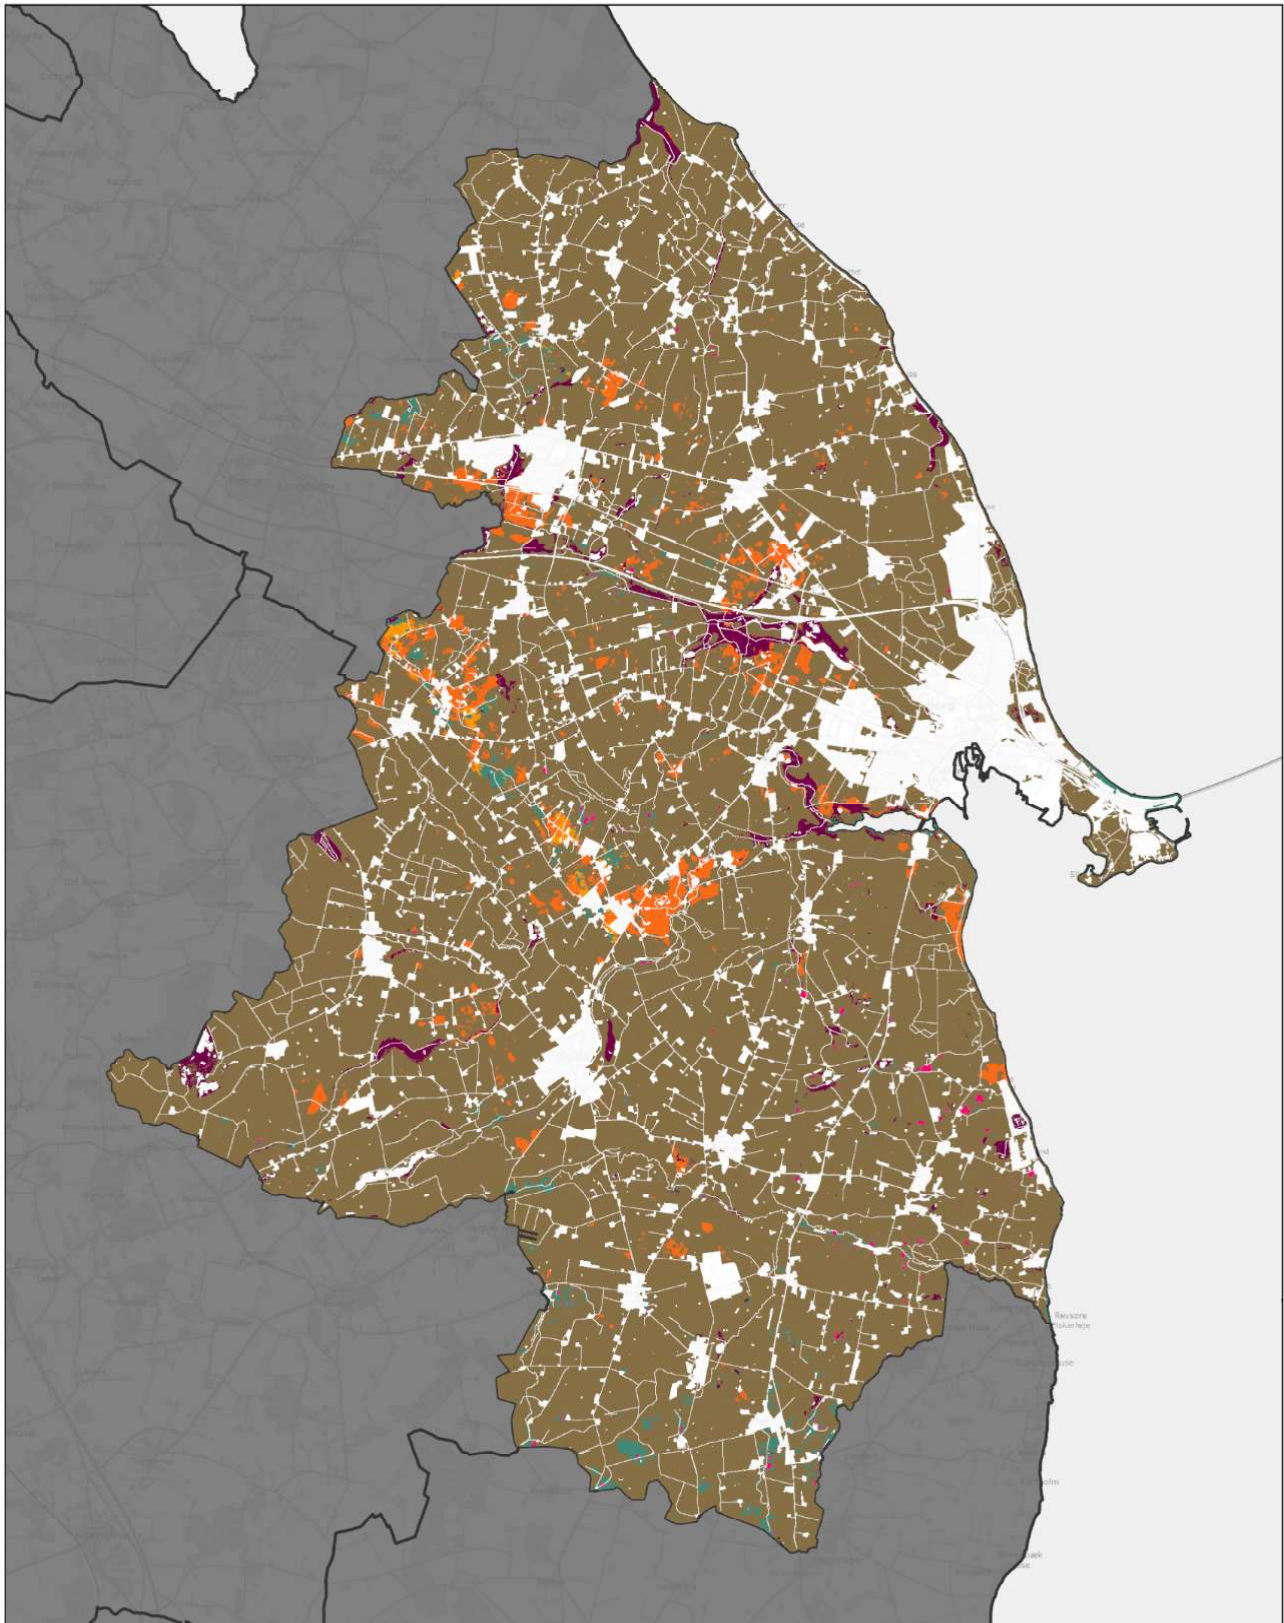

Nyborg Kommune