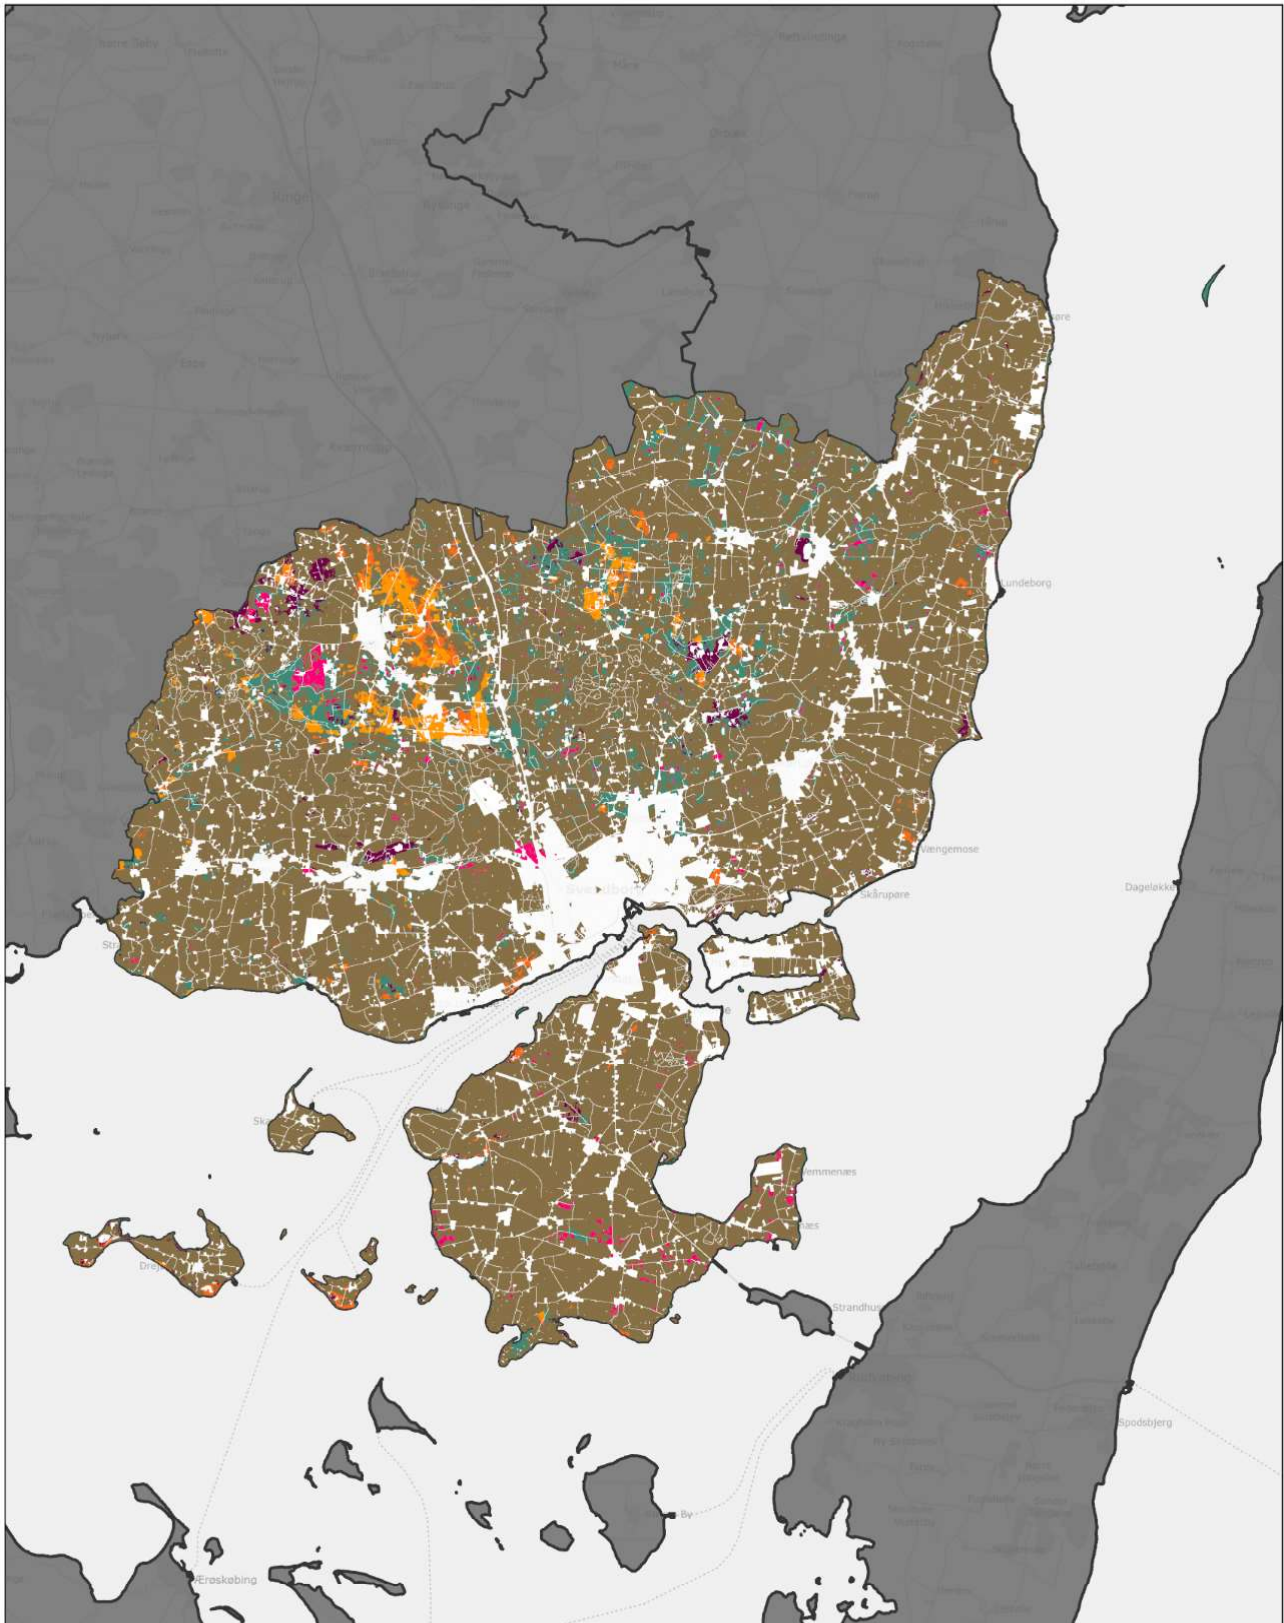

Svendborg Kommune