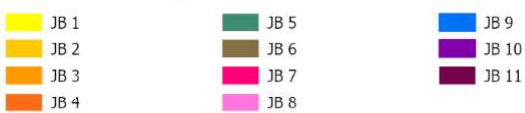

Jordbundstyper 2024

0 0,75 1,5 3 4,5 Km

Ministeriet for Fødevarer,
Landbrug og Fiskeri
Landbrugsstyrelsen