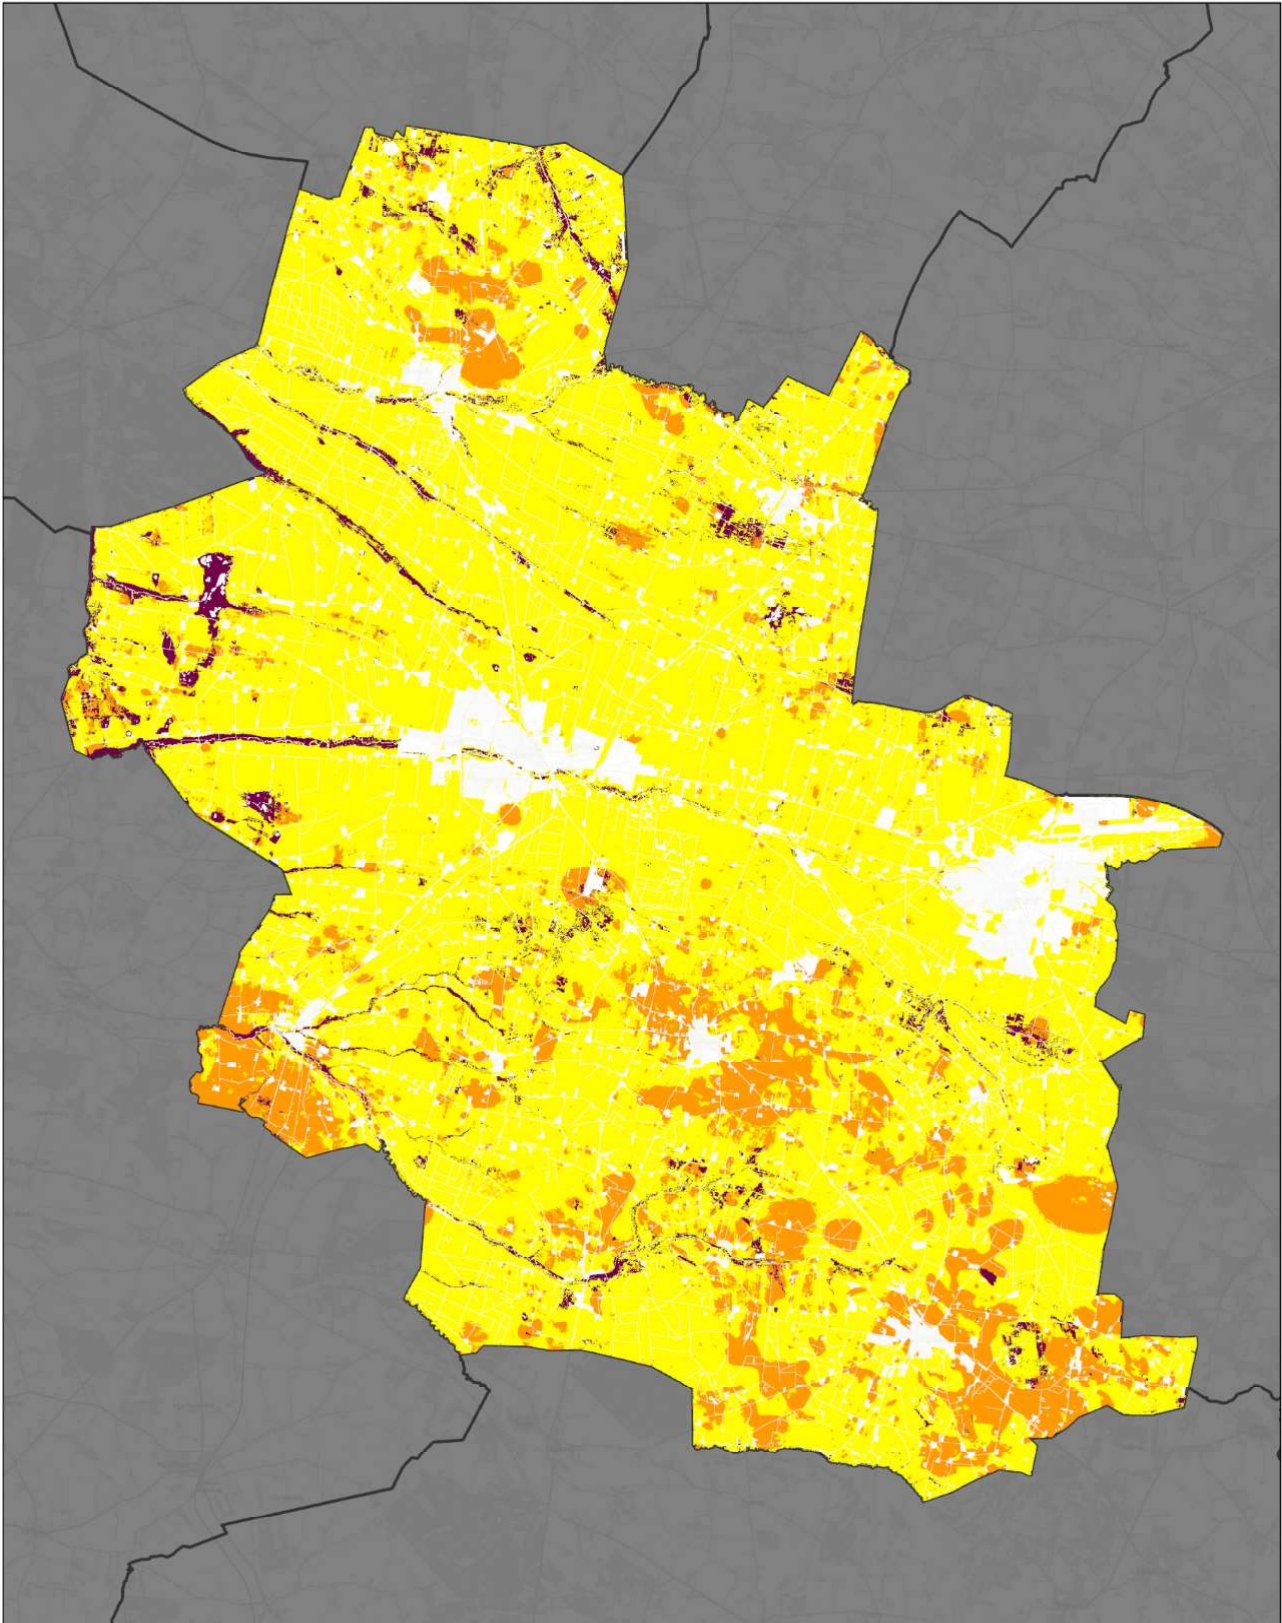

Billund Kommune

Jordbundstyper 2024

JB 1	JB 5	JB 9
JB 2	JB 6	JB 10
JB 3	JB 7	JB 11
JB 4	JB 8	

Ministeriet for Fødevarer,
Landbrug og Fiskeri
Landbrugsstyrelsen