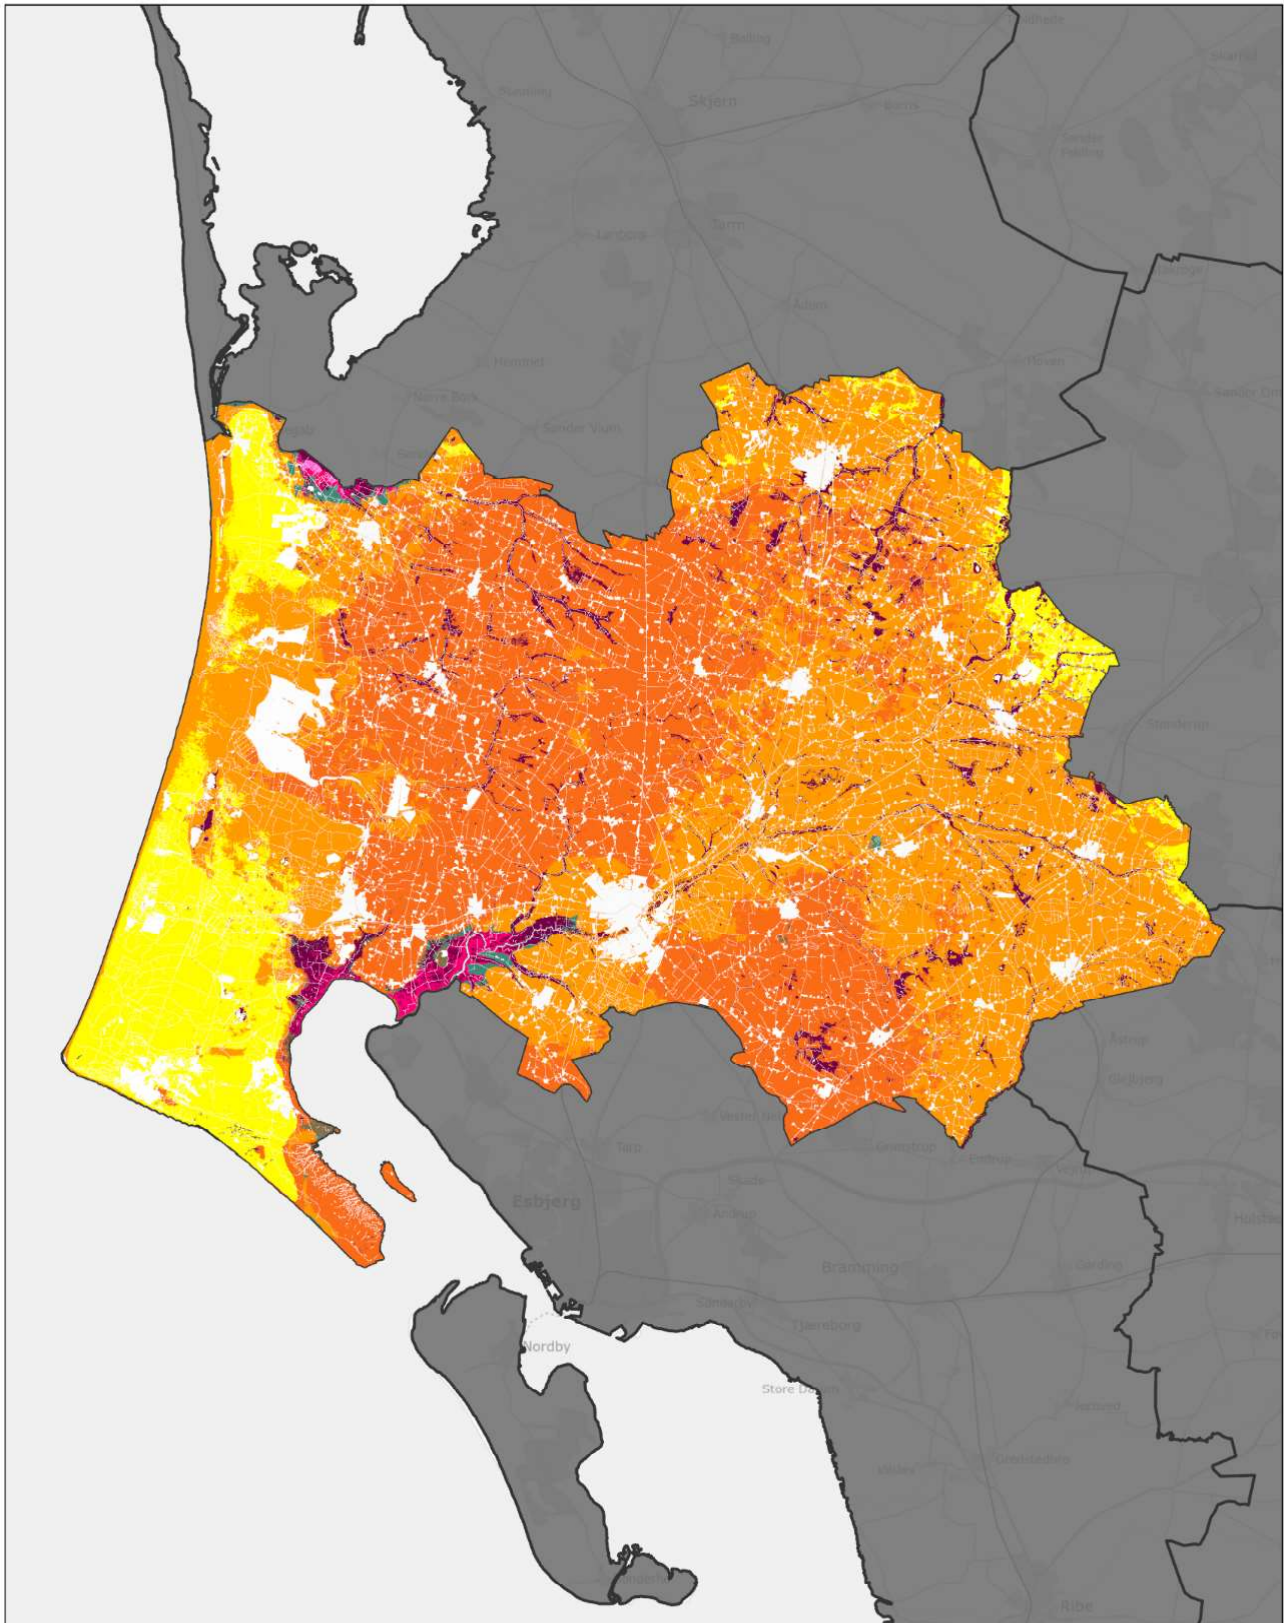

Varde Kommune