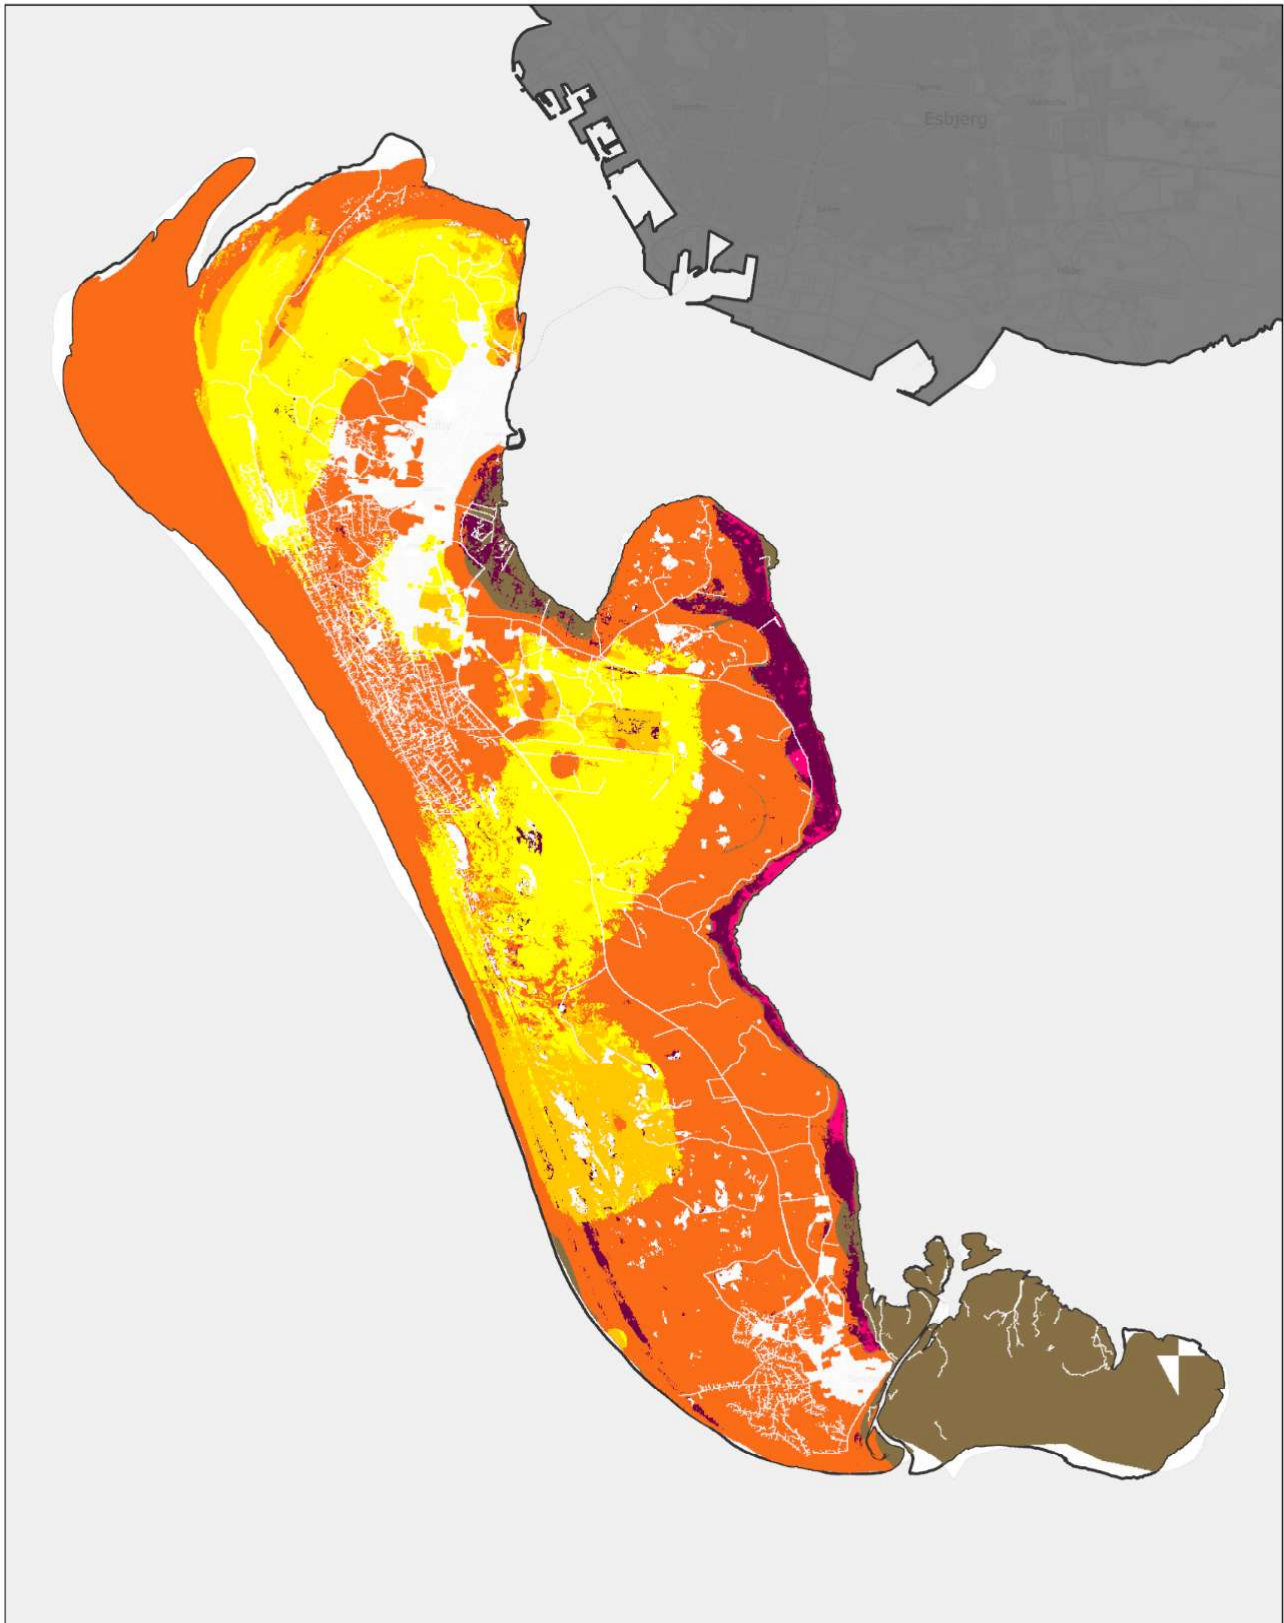

Fano Kommune