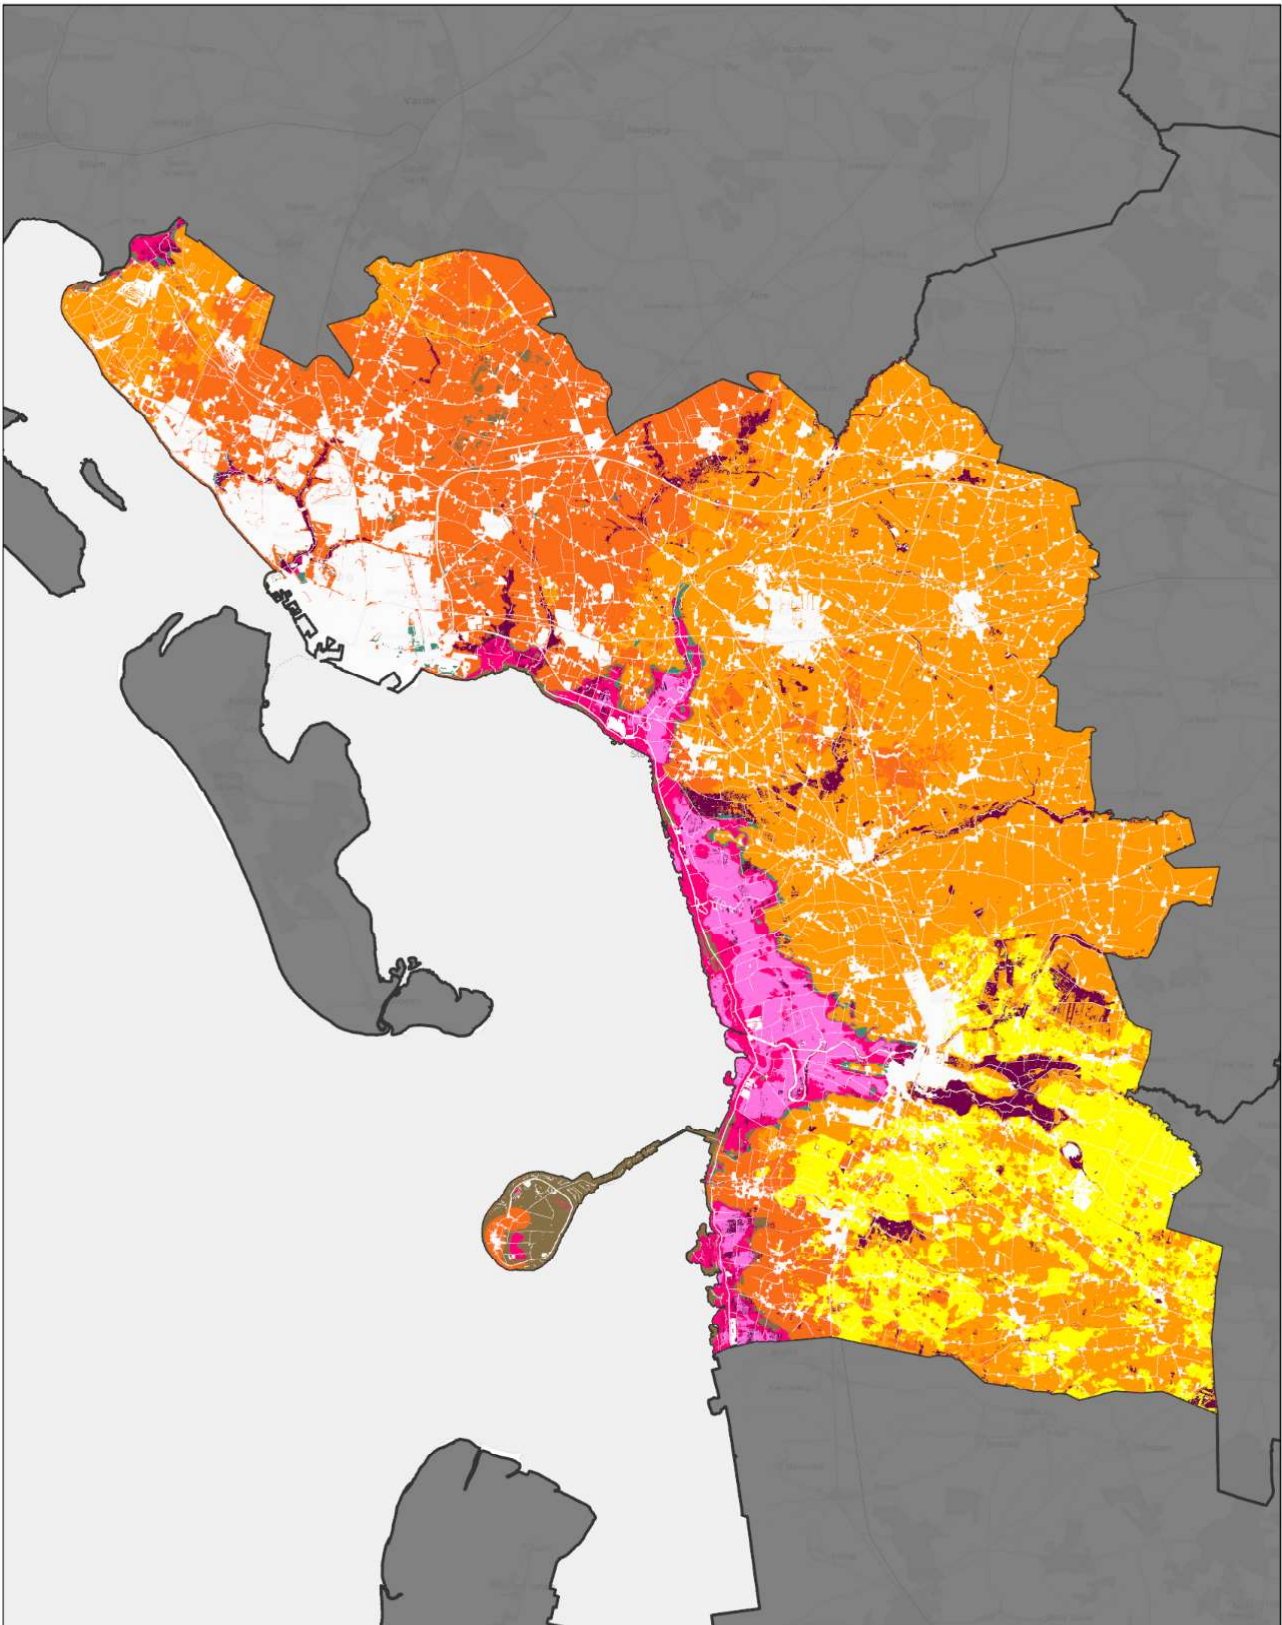

Esbjerg Kommune