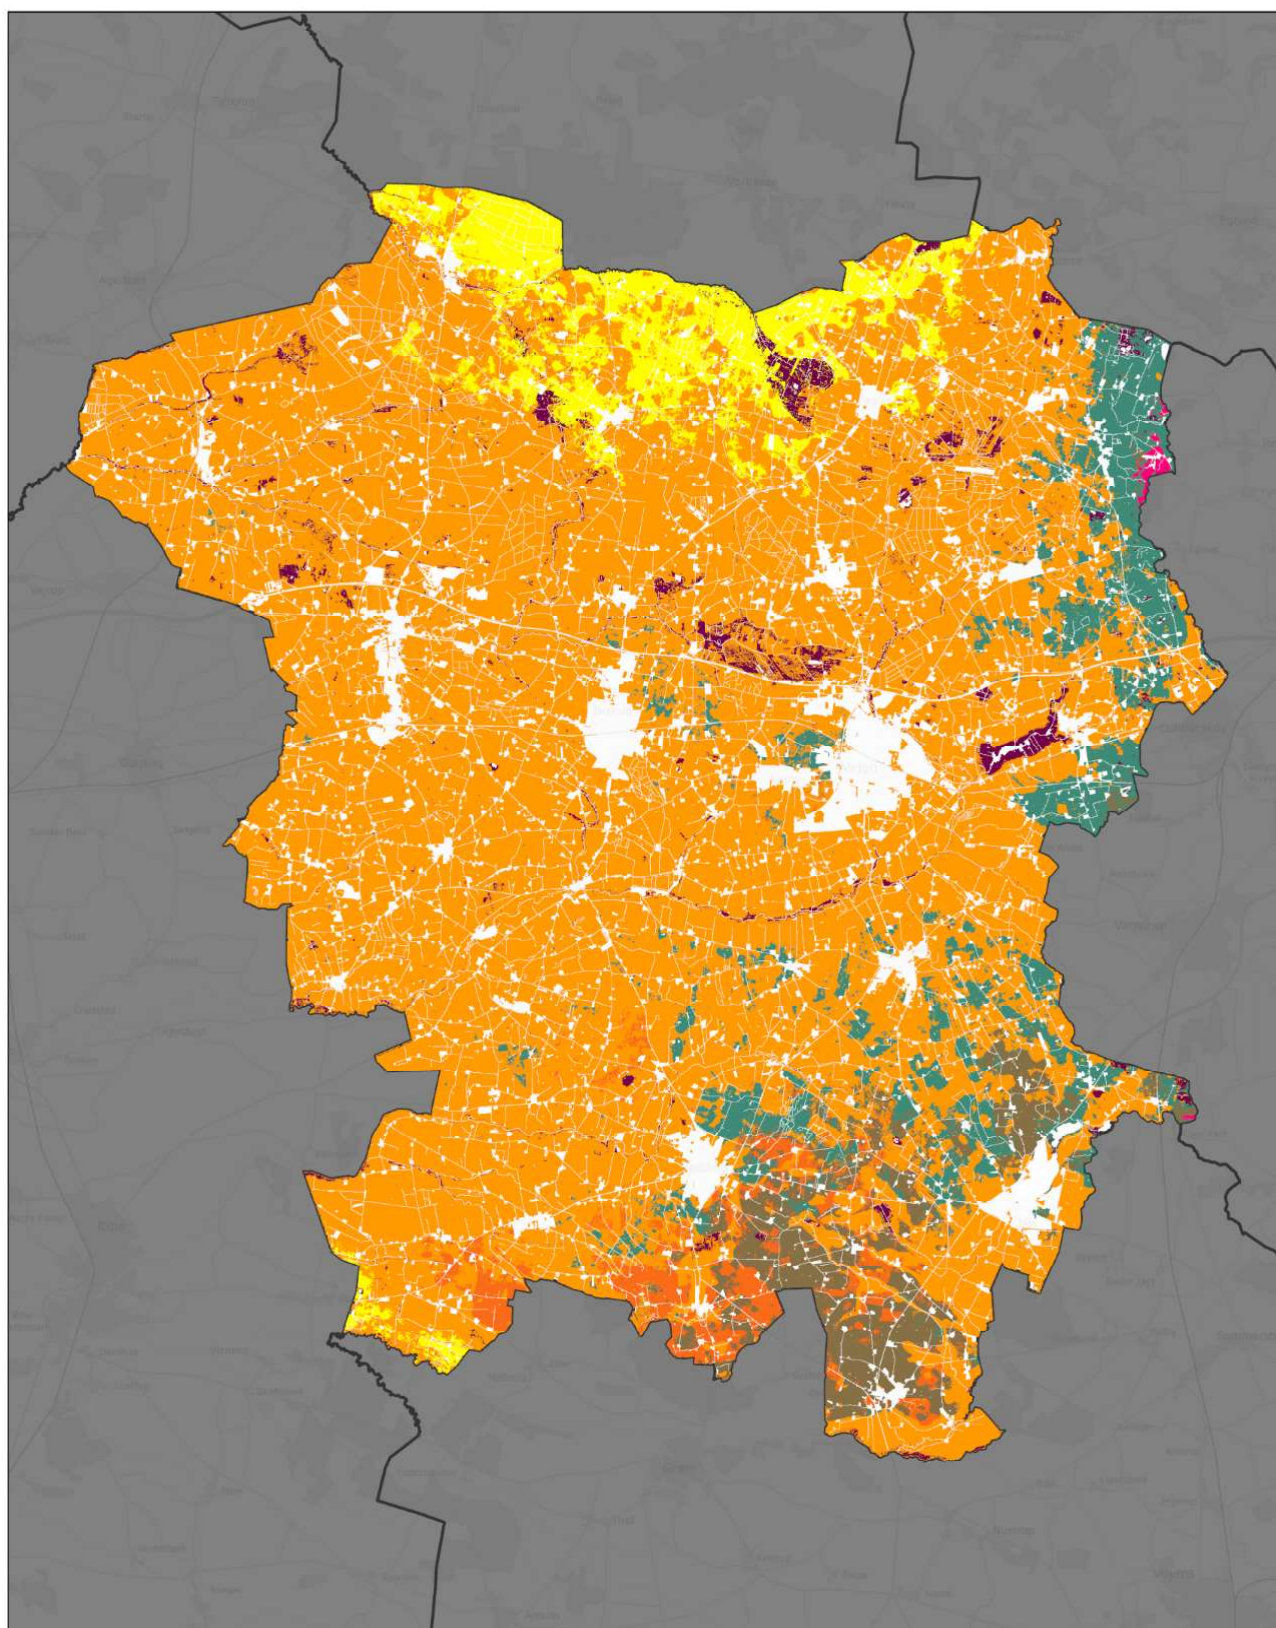

Vejen Kommune