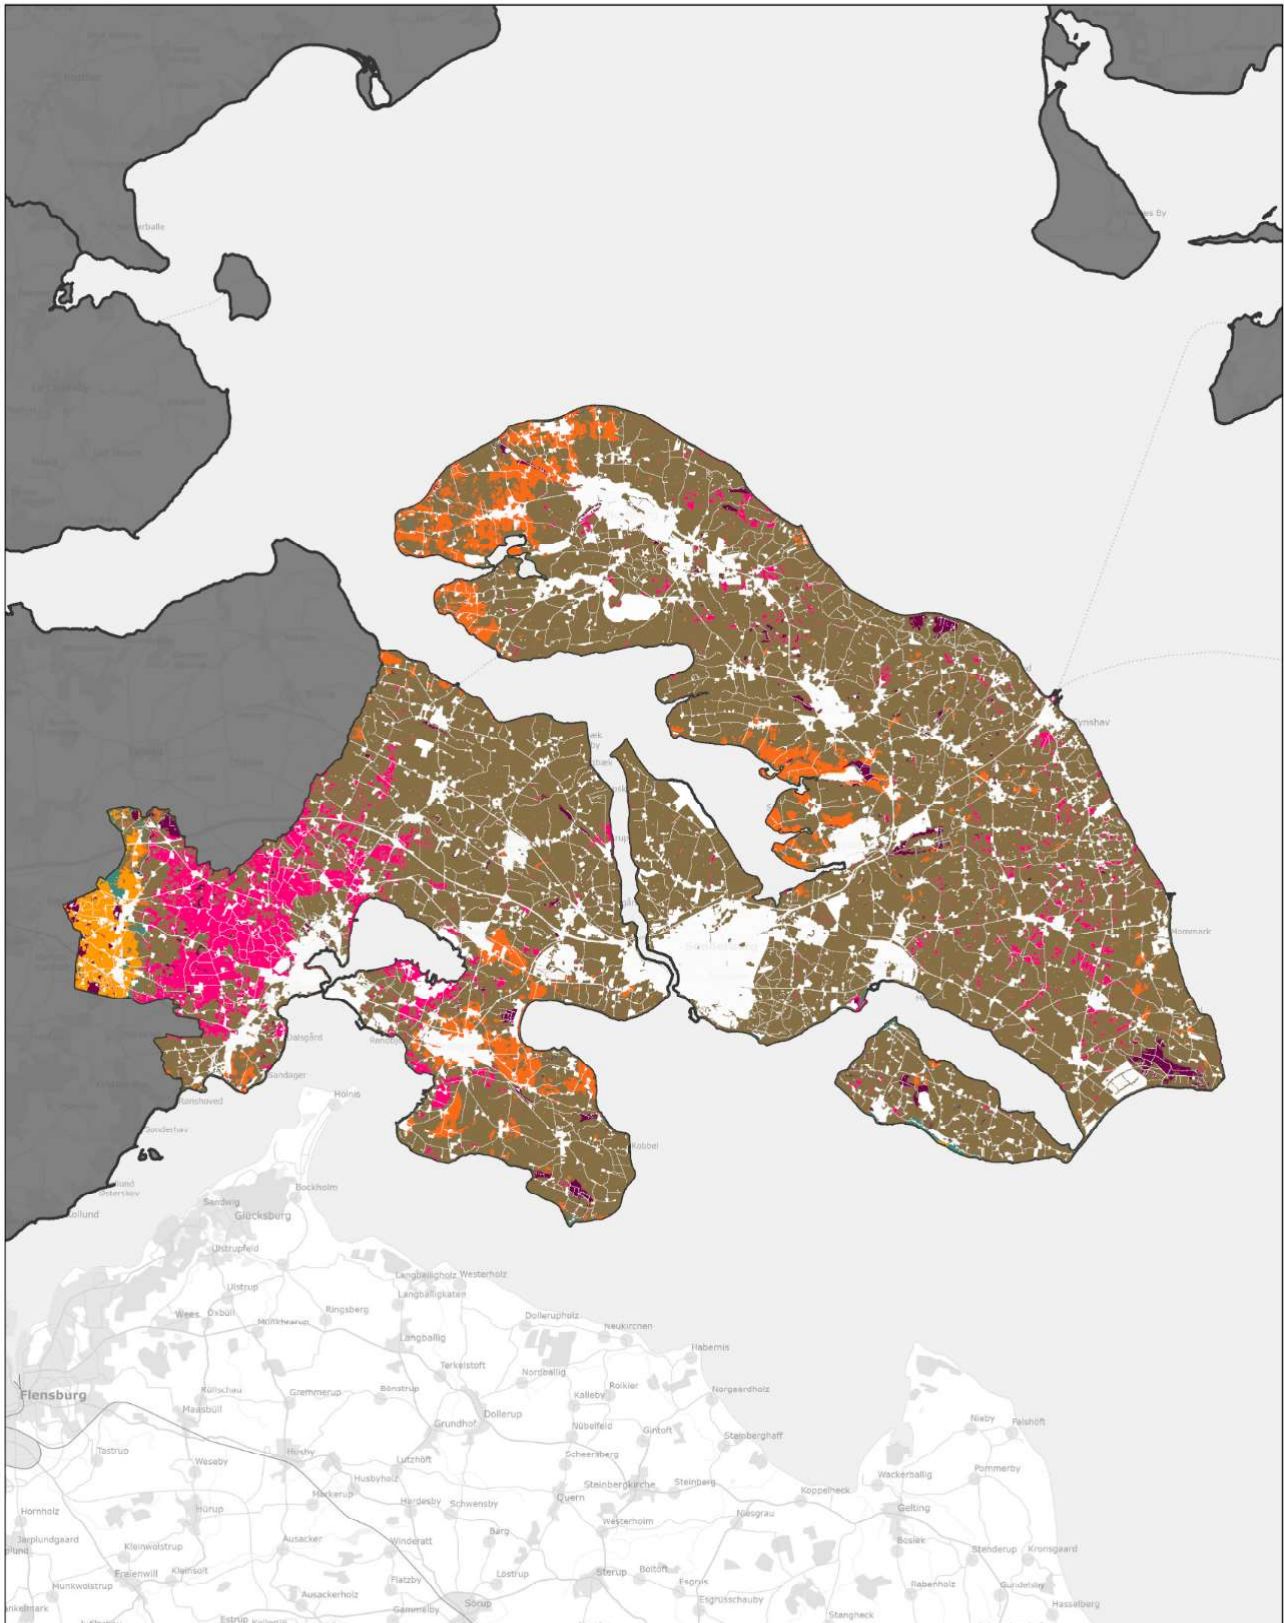

Sønderborg Kommune

Jordbundstyper 2024

■ JB 1	■ JB 5	■ JB 9
■ JB 2	■ JB 6	■ JB 10
■ JB 3	■ JB 7	■ JB 11
■ JB 4	■ JB 8	

Ministeriet for Fødevarer,
Landbrug og Fiskeri
Landbrugsstyrelsen