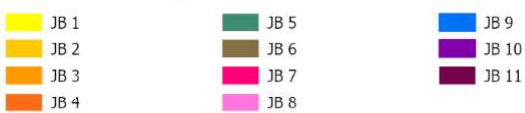

Jordbundstyper 2024

0 1,75 3,5 7 10,5 Km

Ministeriet for Fødevarer,
Landbrug og Fiskeri
Landbrugsstyrelsen