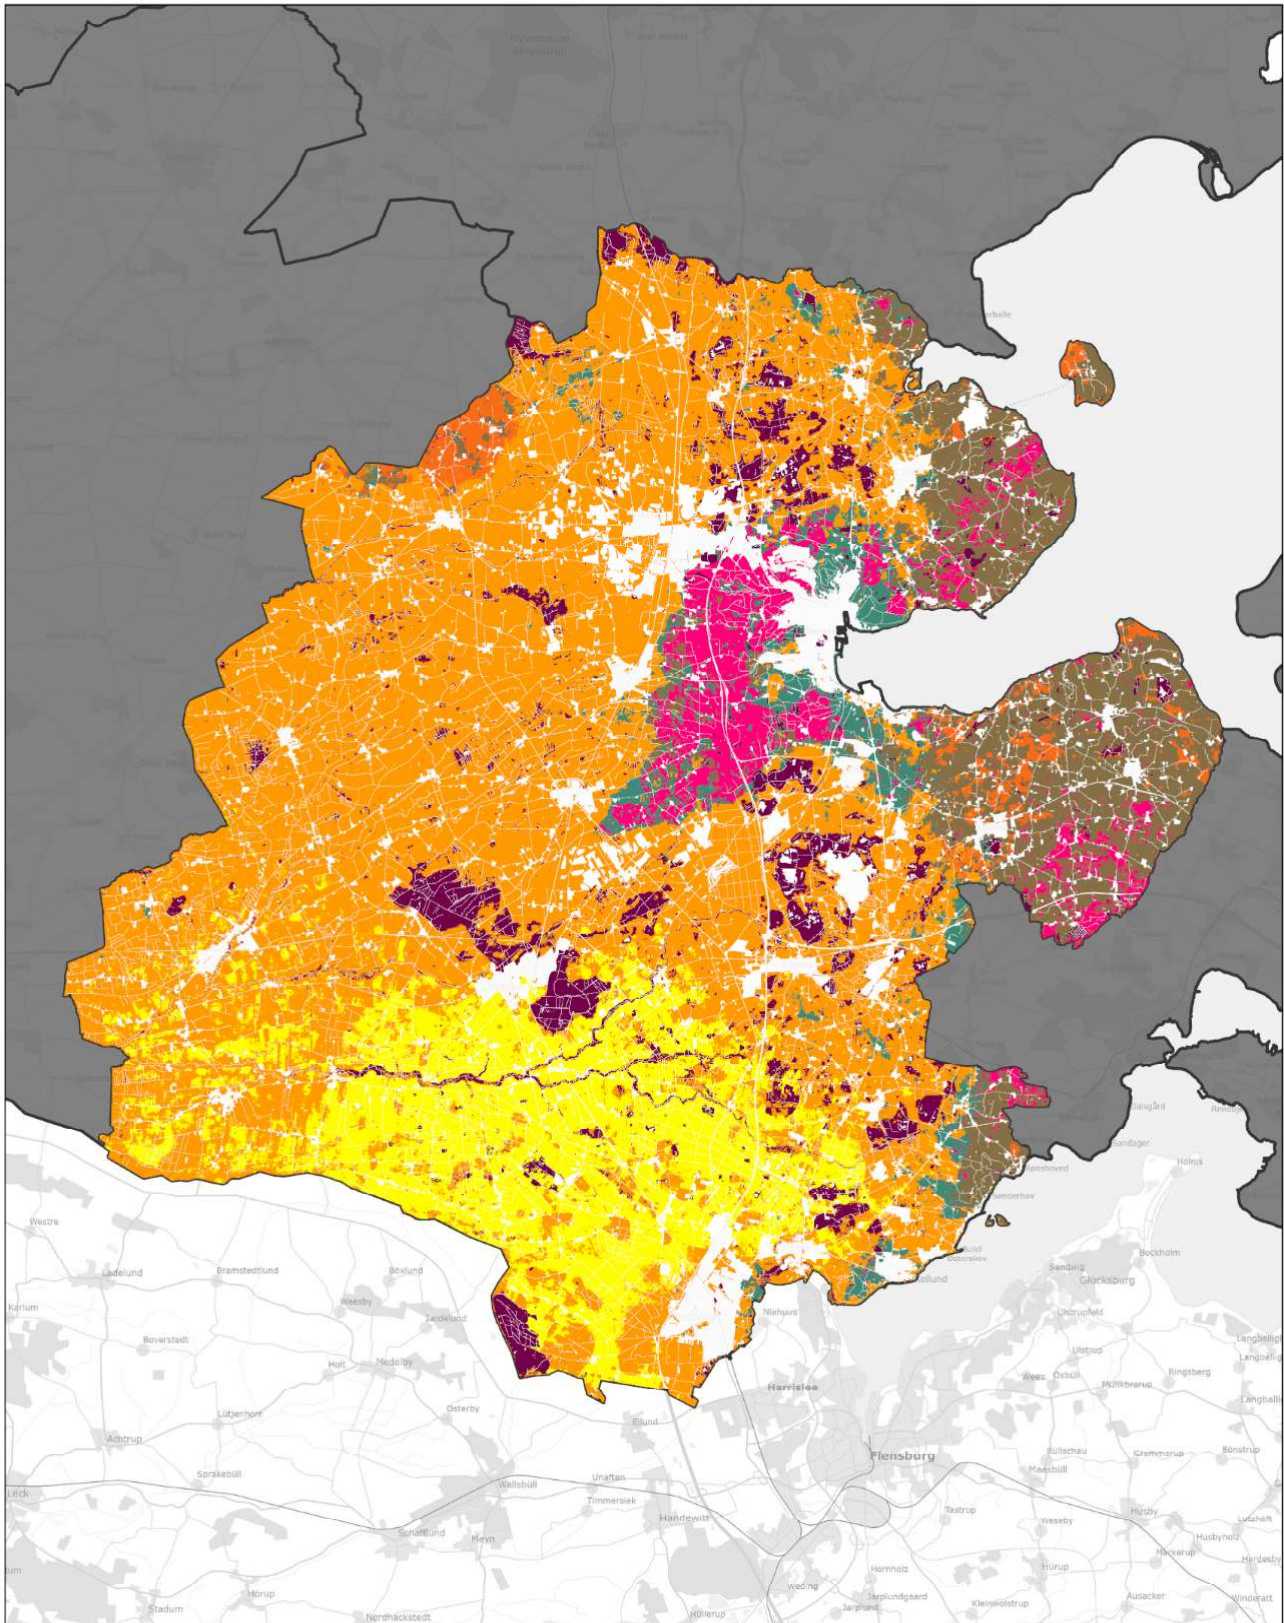

Aabenraa Kommune