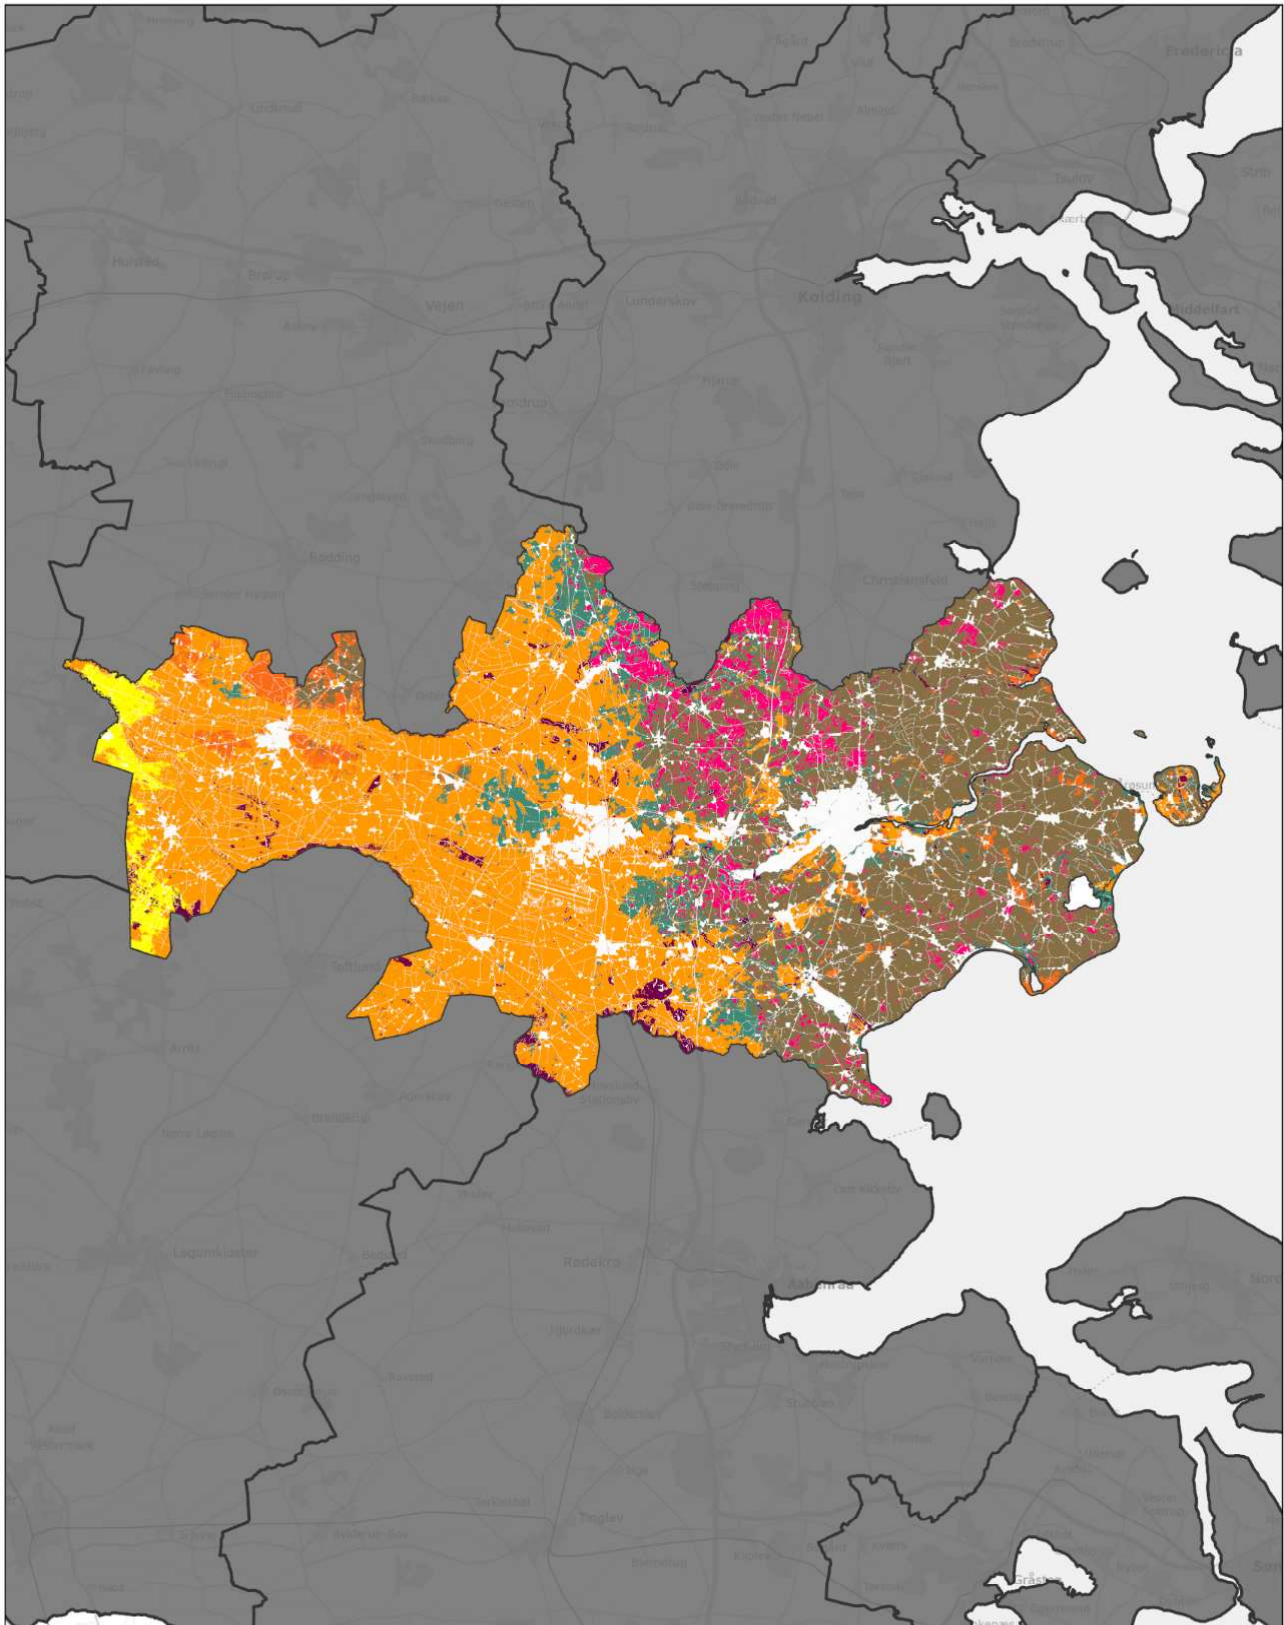

Haderslev Kommune