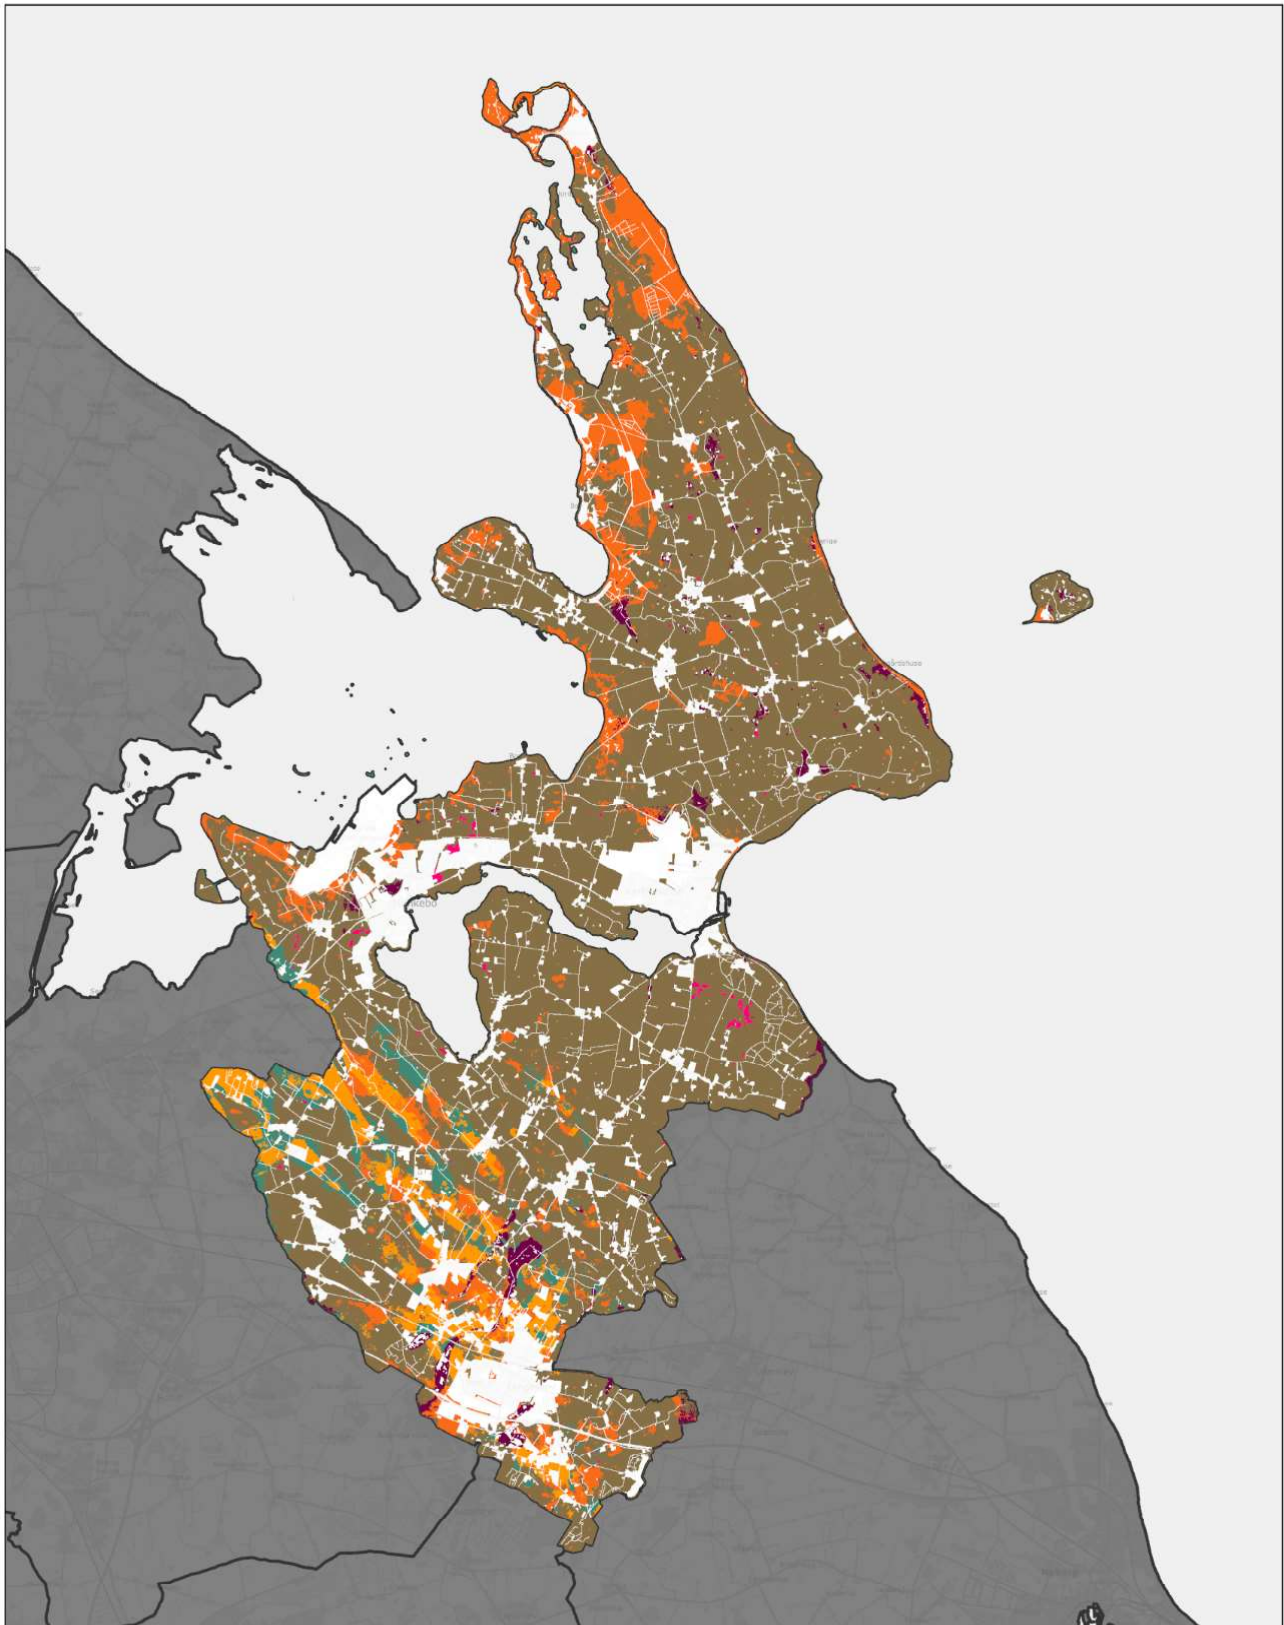

Kerteminde Kommune