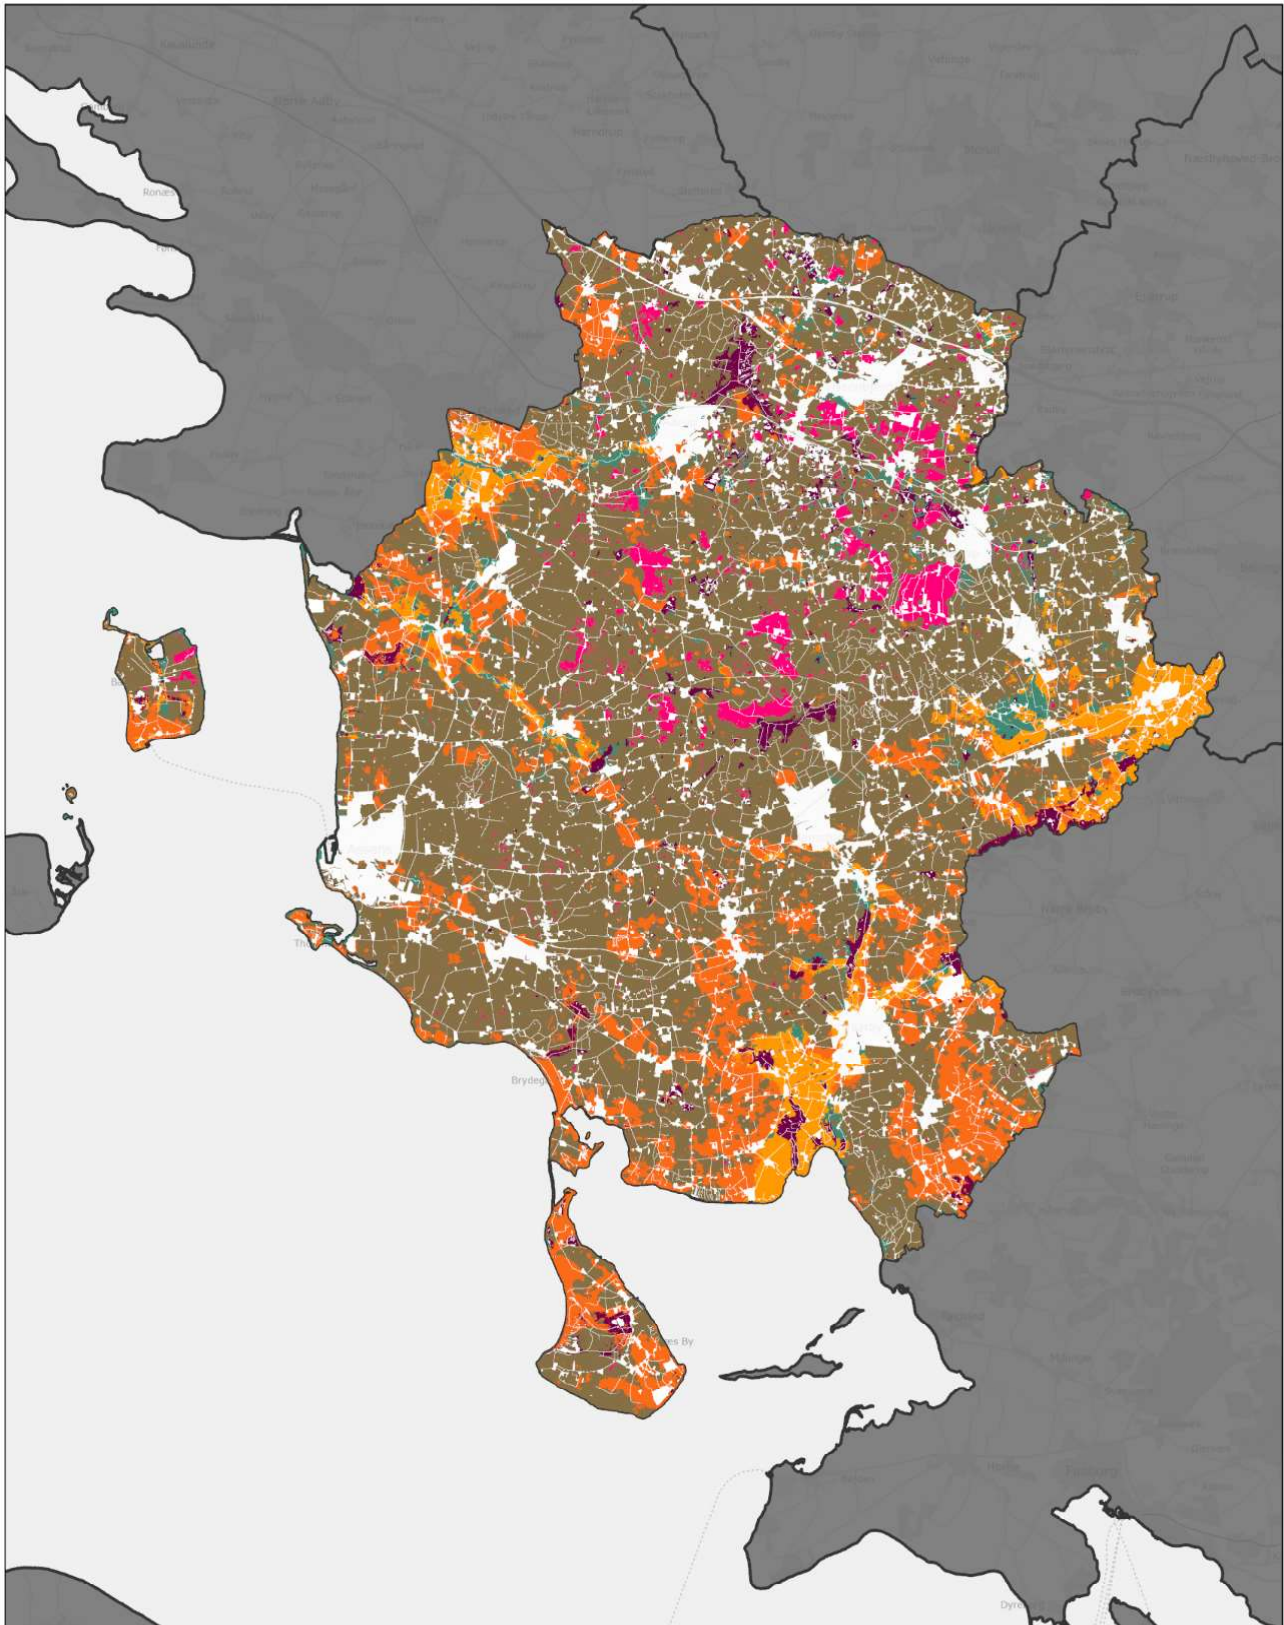

Region Syddanmark

Assens Kommune