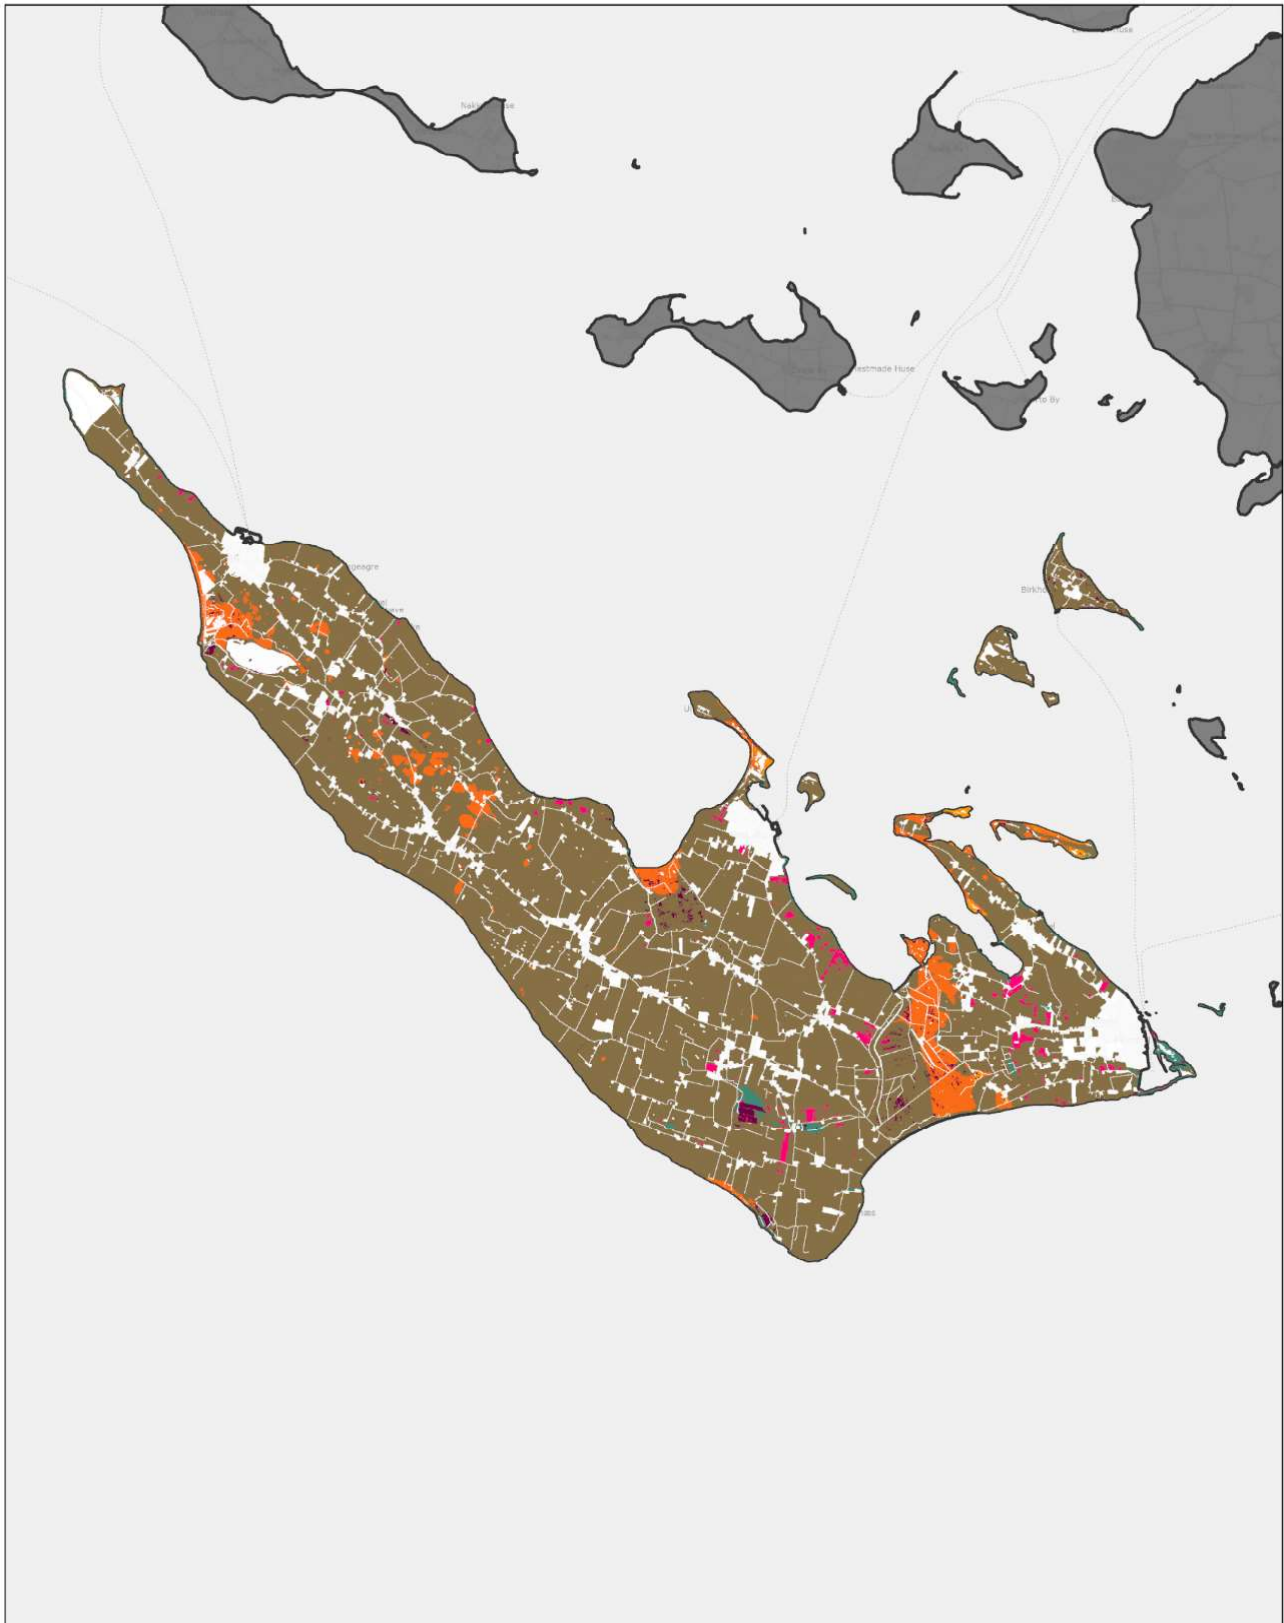

Ærø Kommune