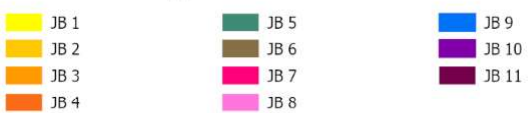

Jordbundstyper 2024

Ministeriet for Fødevarer,
Landbrug og Fiskeri
Landbrugsstyrelsen