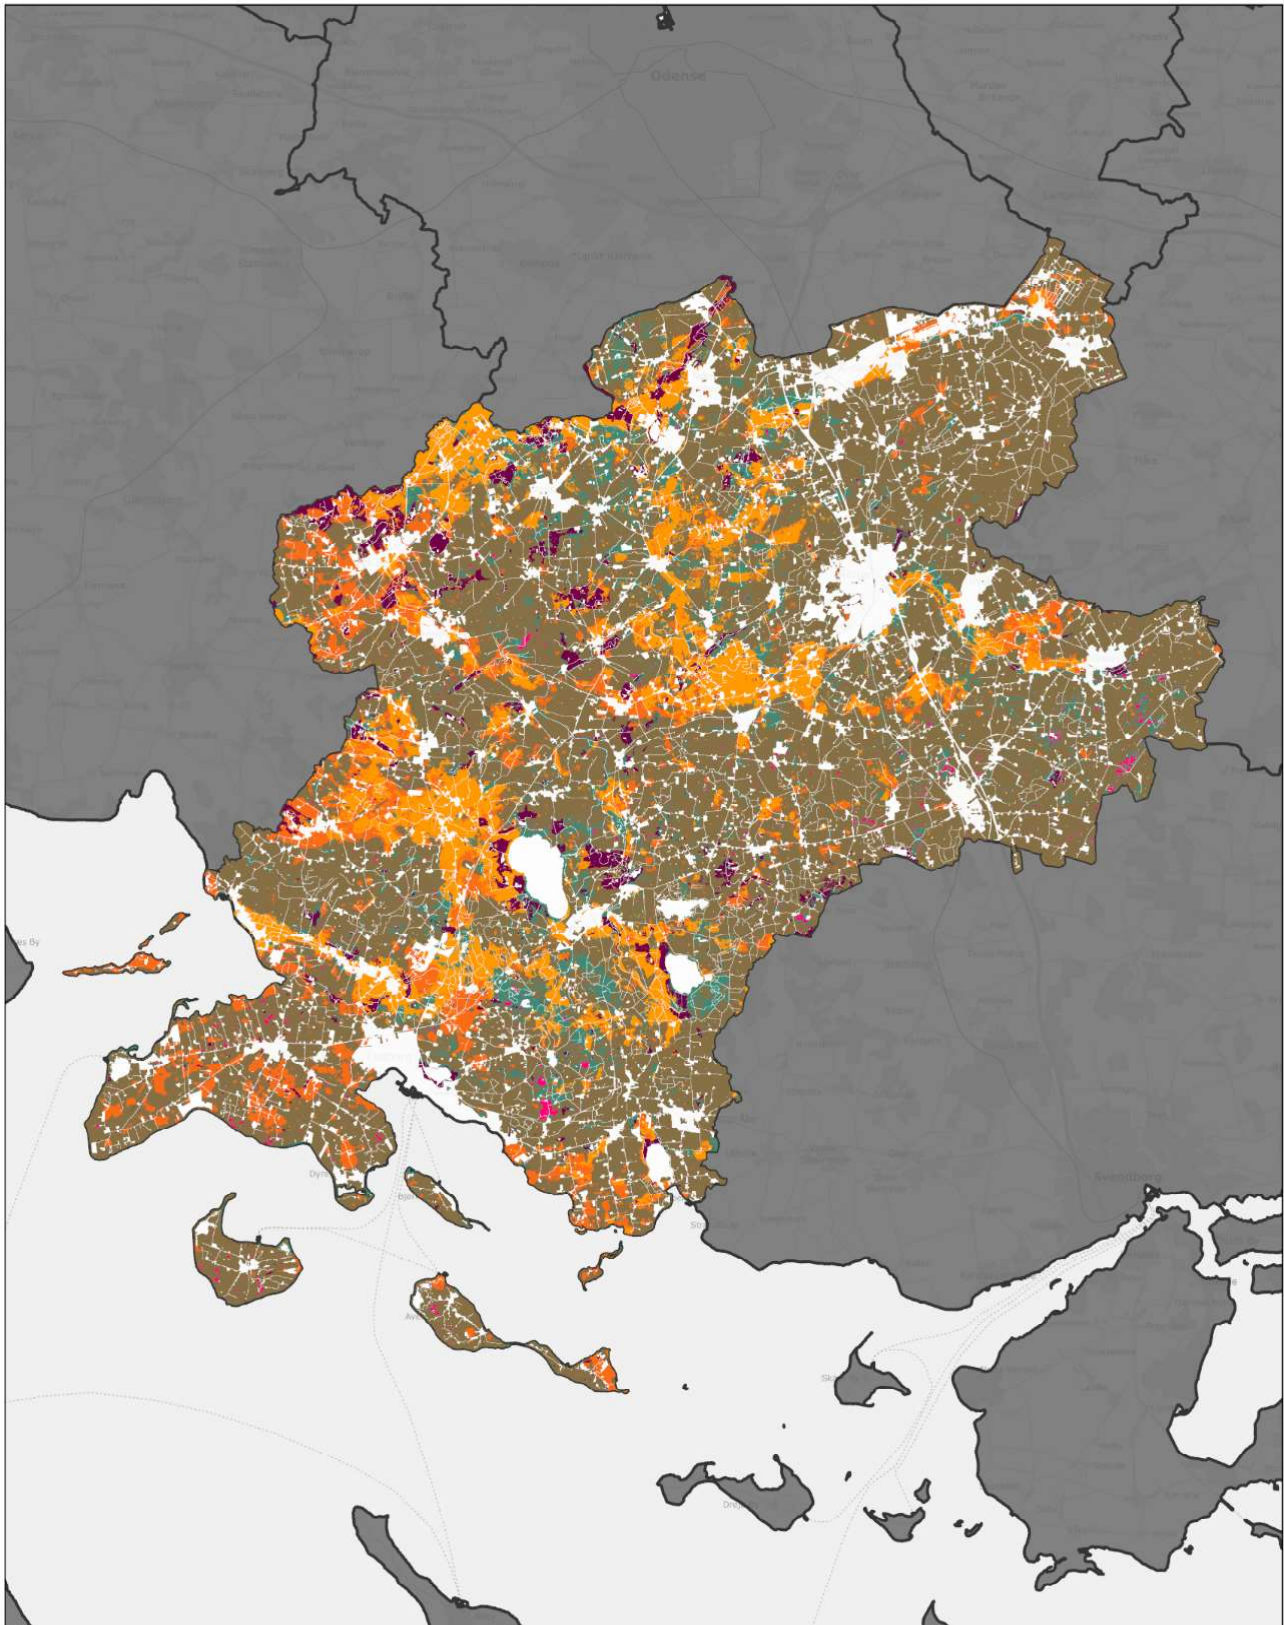

Faaborg-Midtfyn Kommune