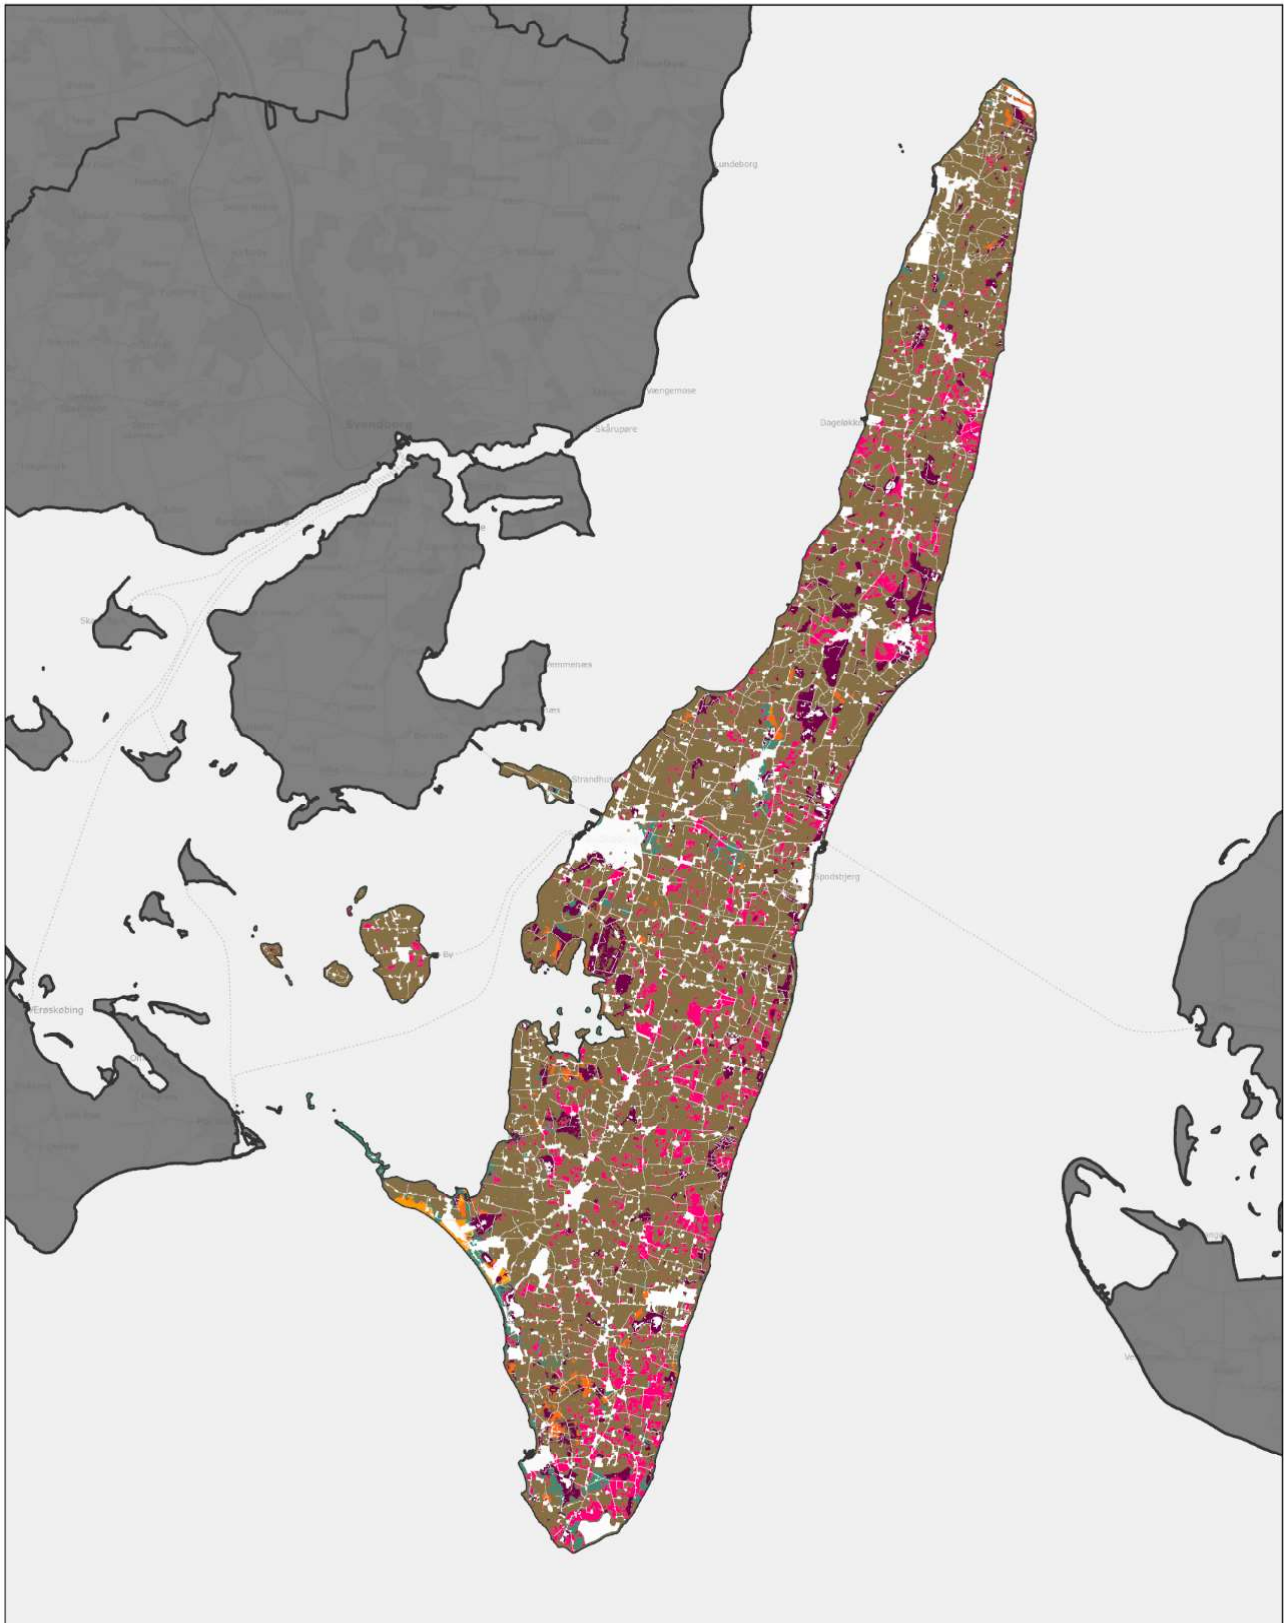

Langeland Kommune