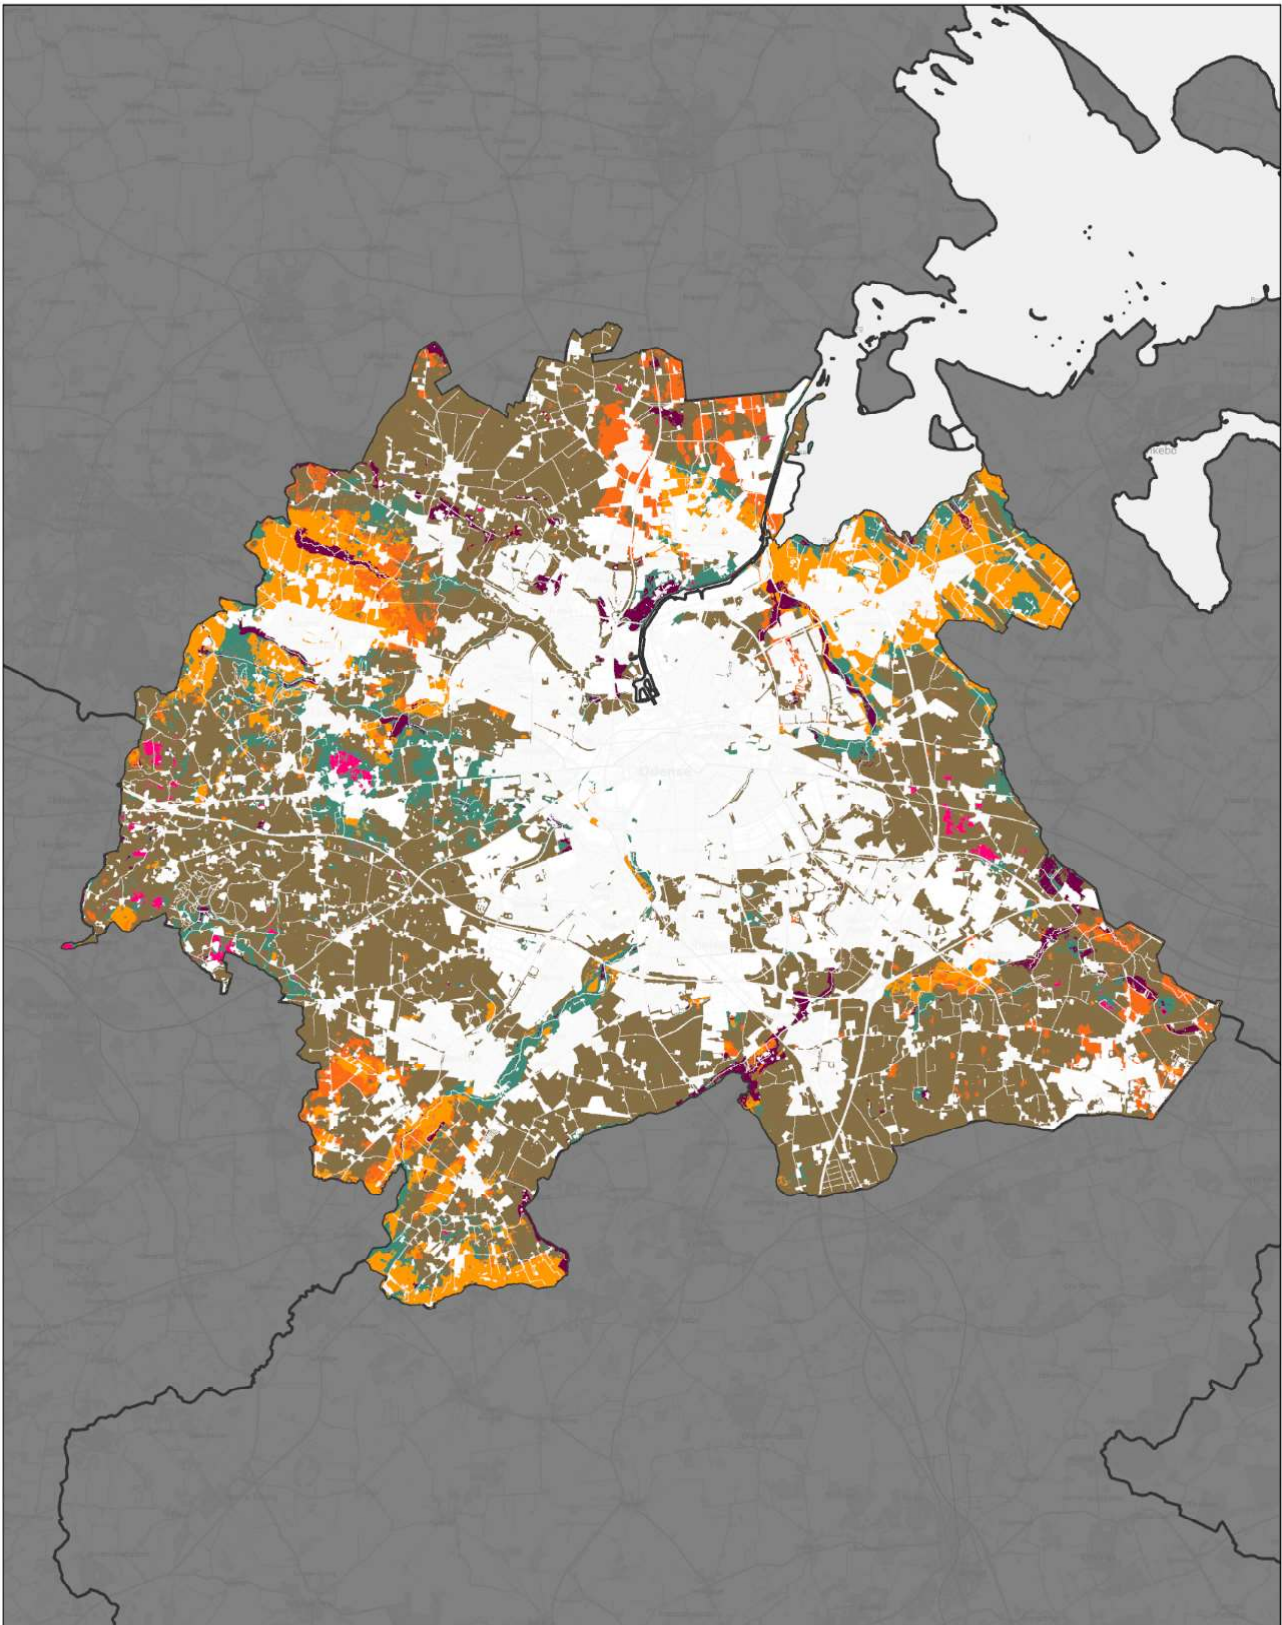

Odense Kommune