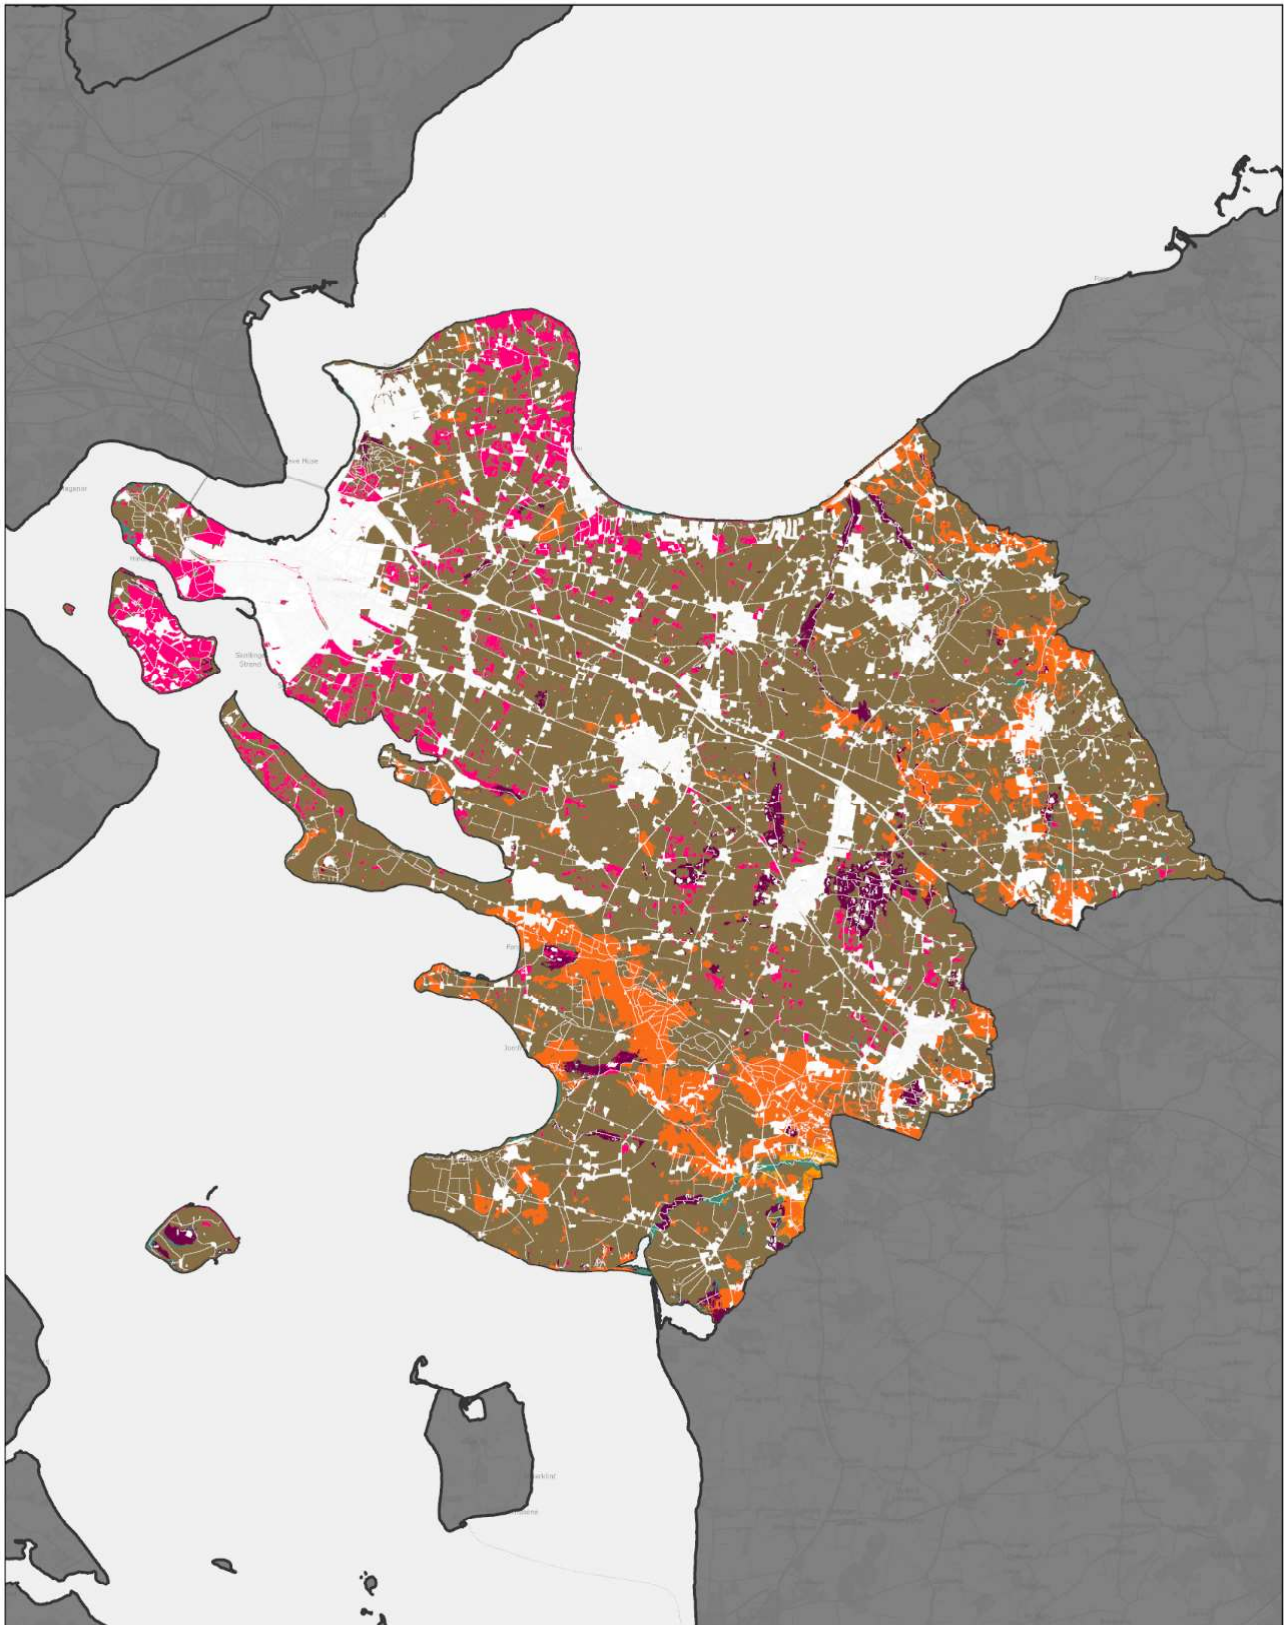

Middelfart Kommune