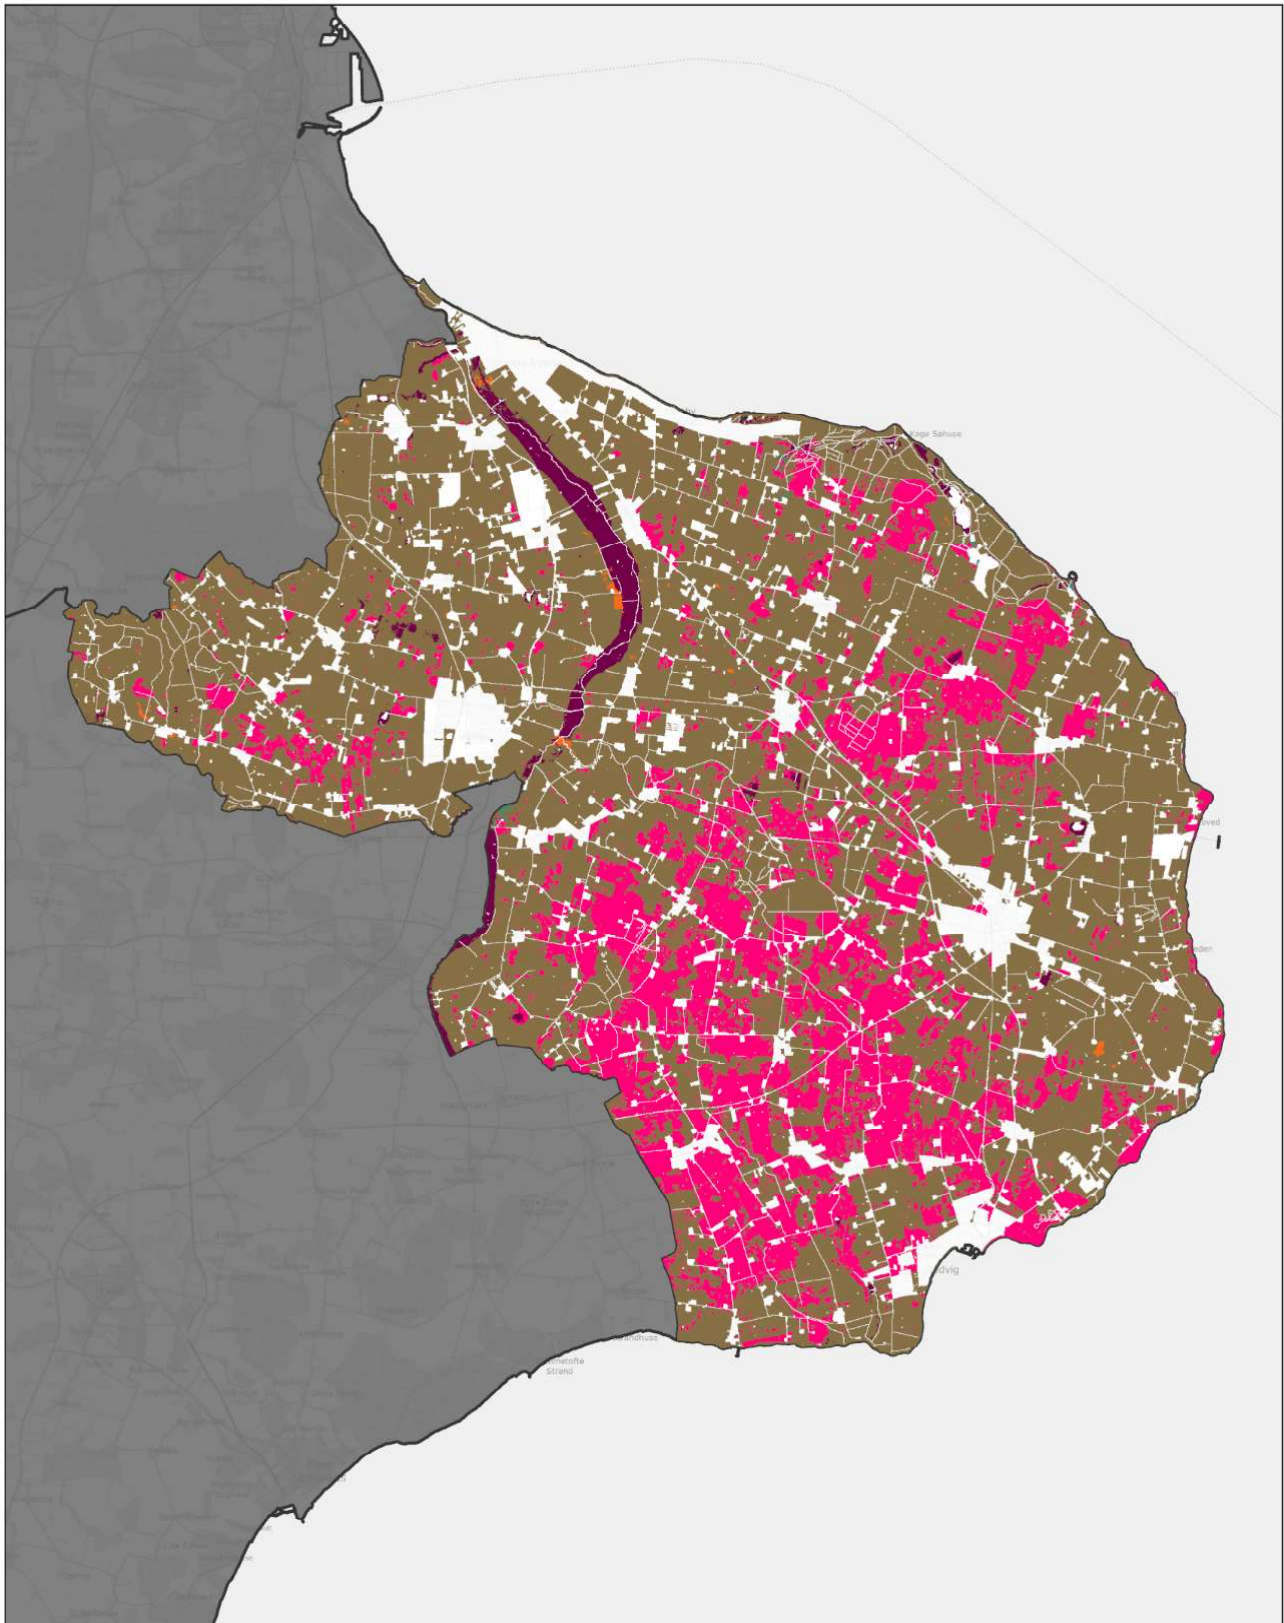

Stevns Kommune