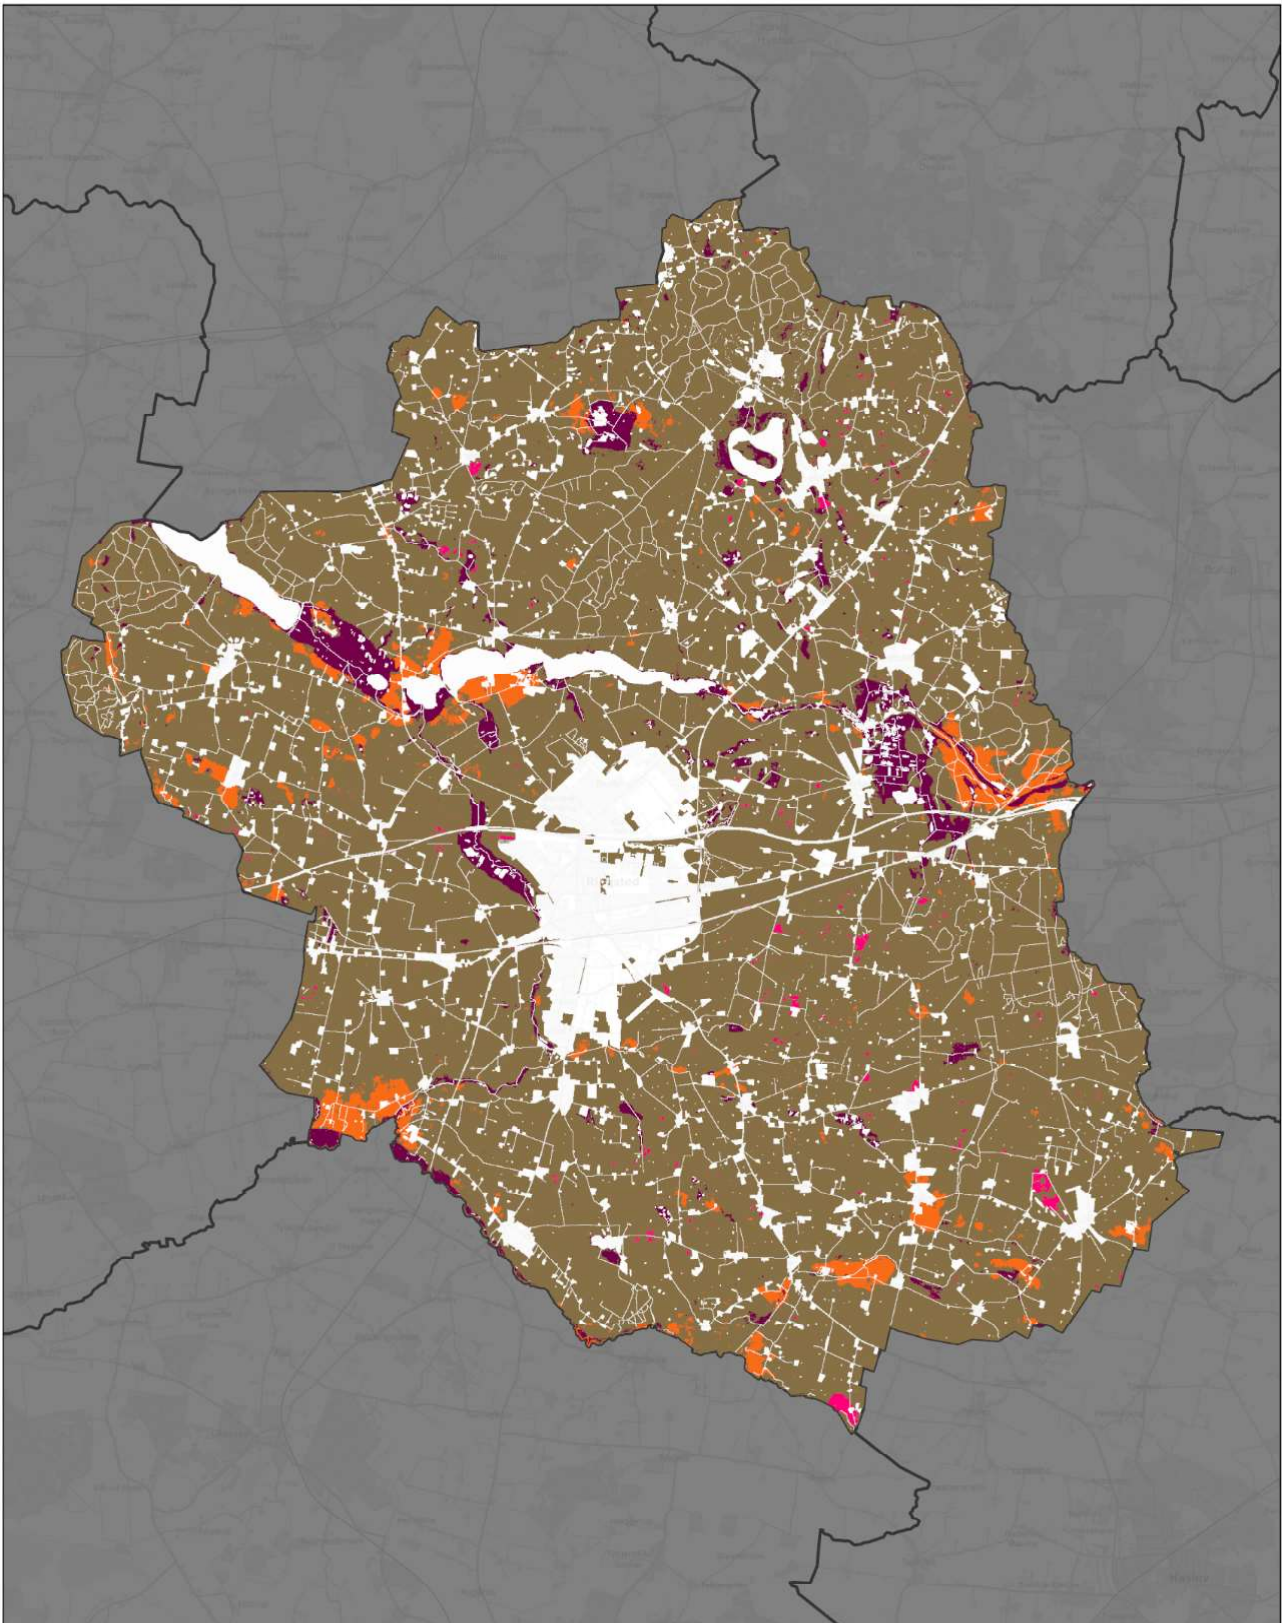

Ringsted Kommune