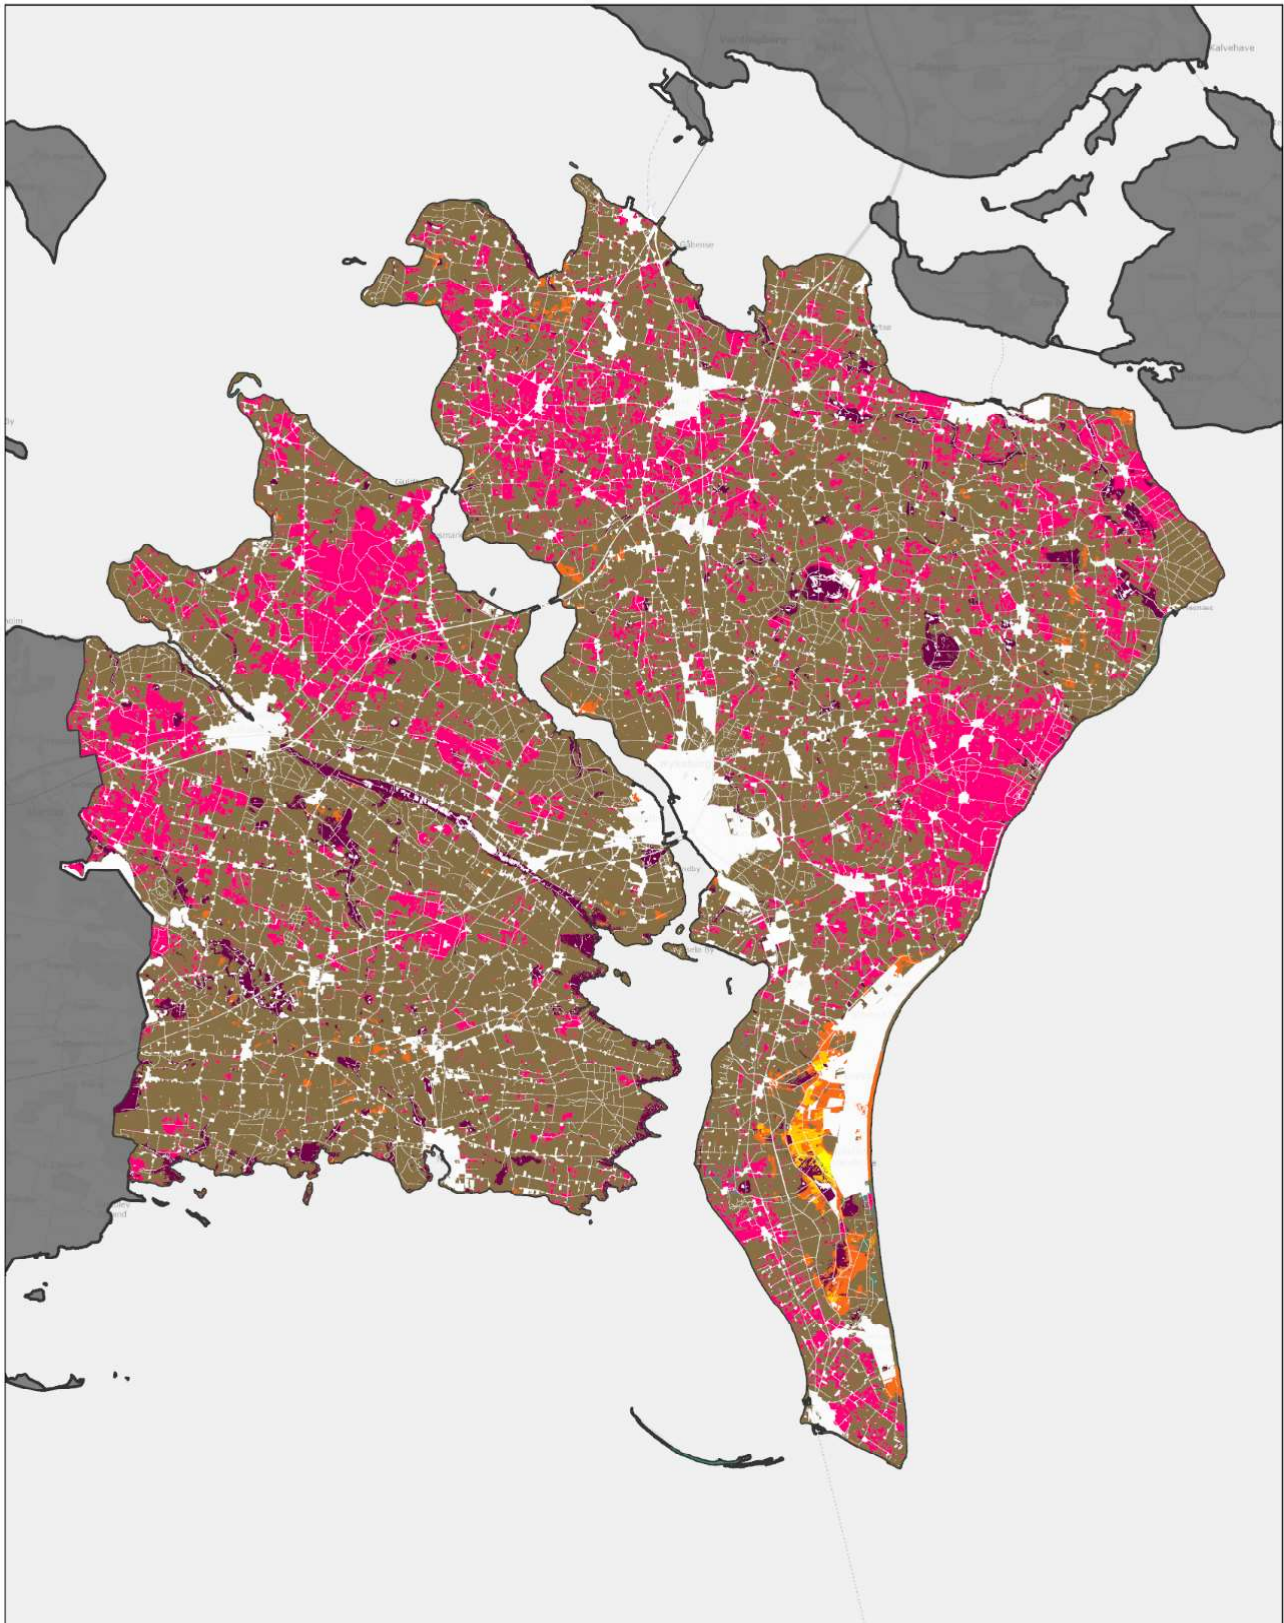

Guldborgsund Kommune