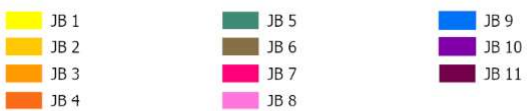

Jordbundstyper 2024

Ministeriet for Fødevarer,
Landbrug og Fiskeri
Landbrugsstyrelsen