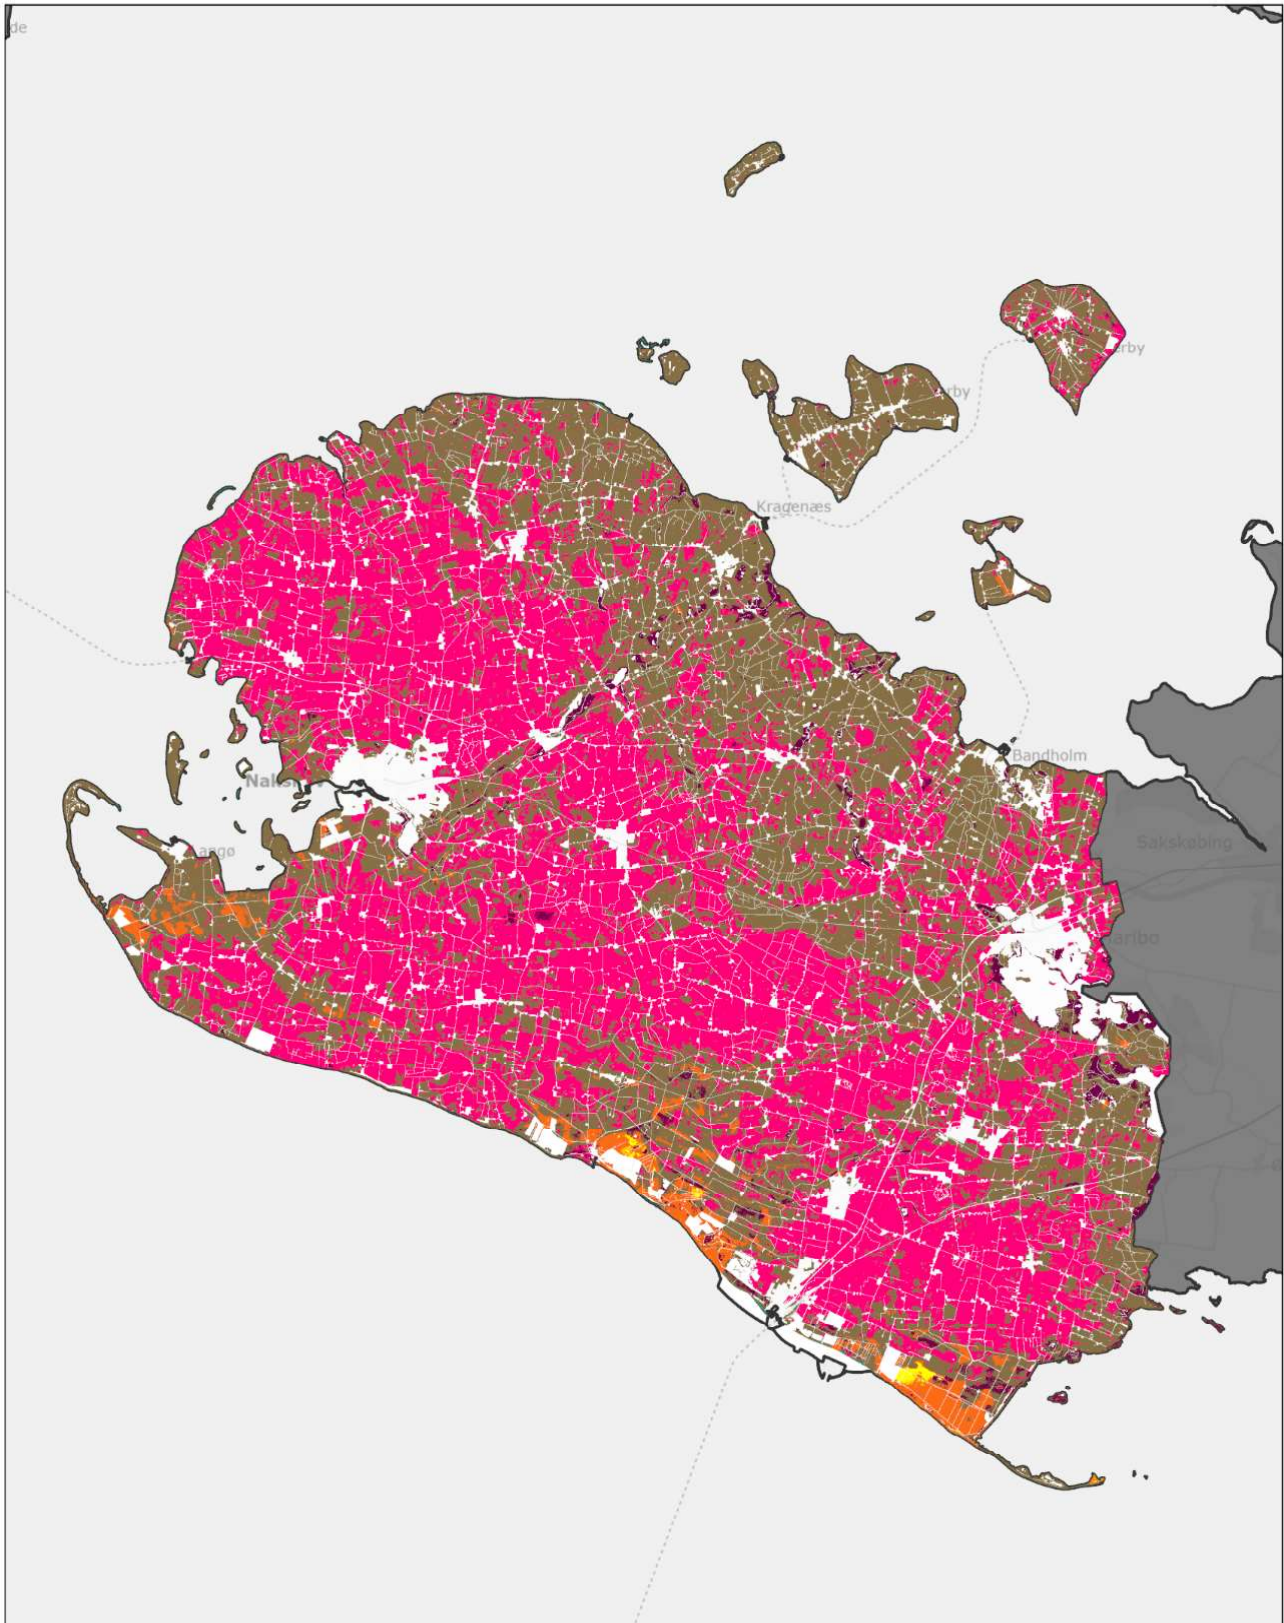

Lolland Kommune