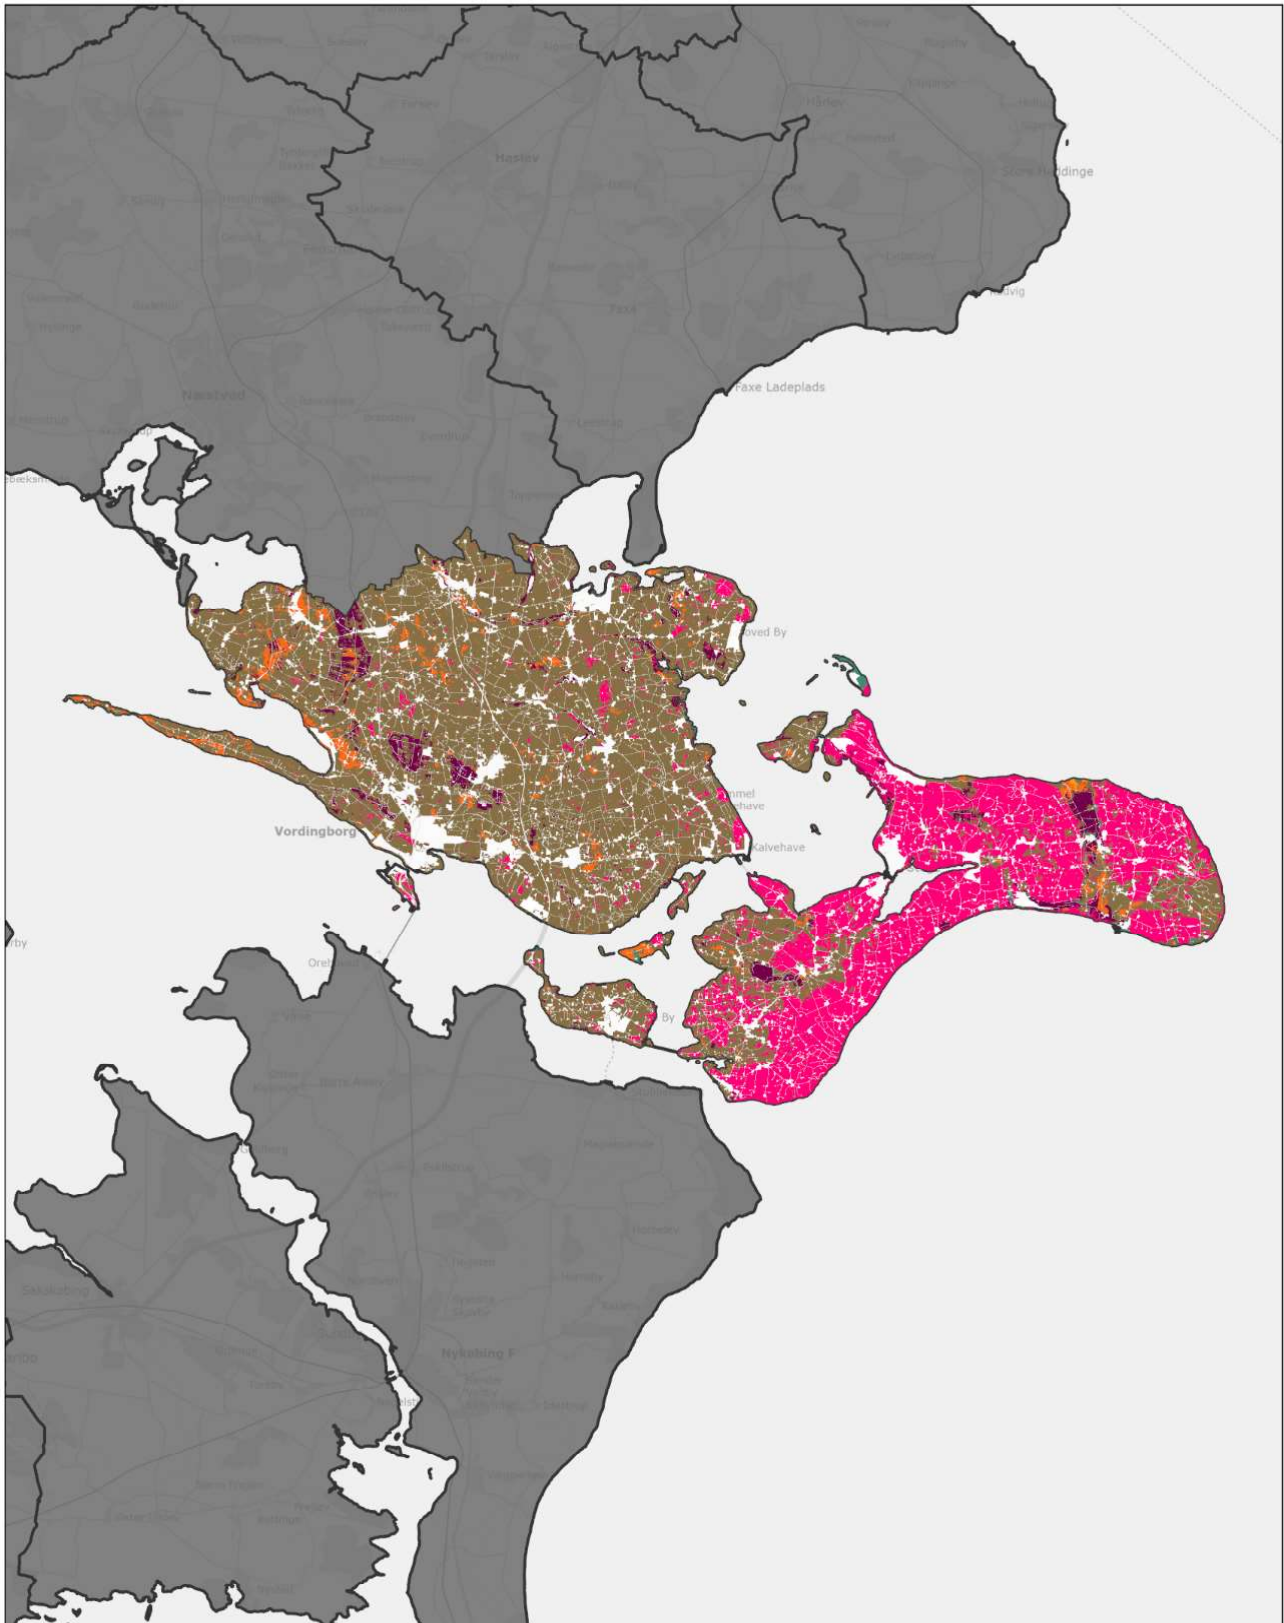

Vordingborg Kommune