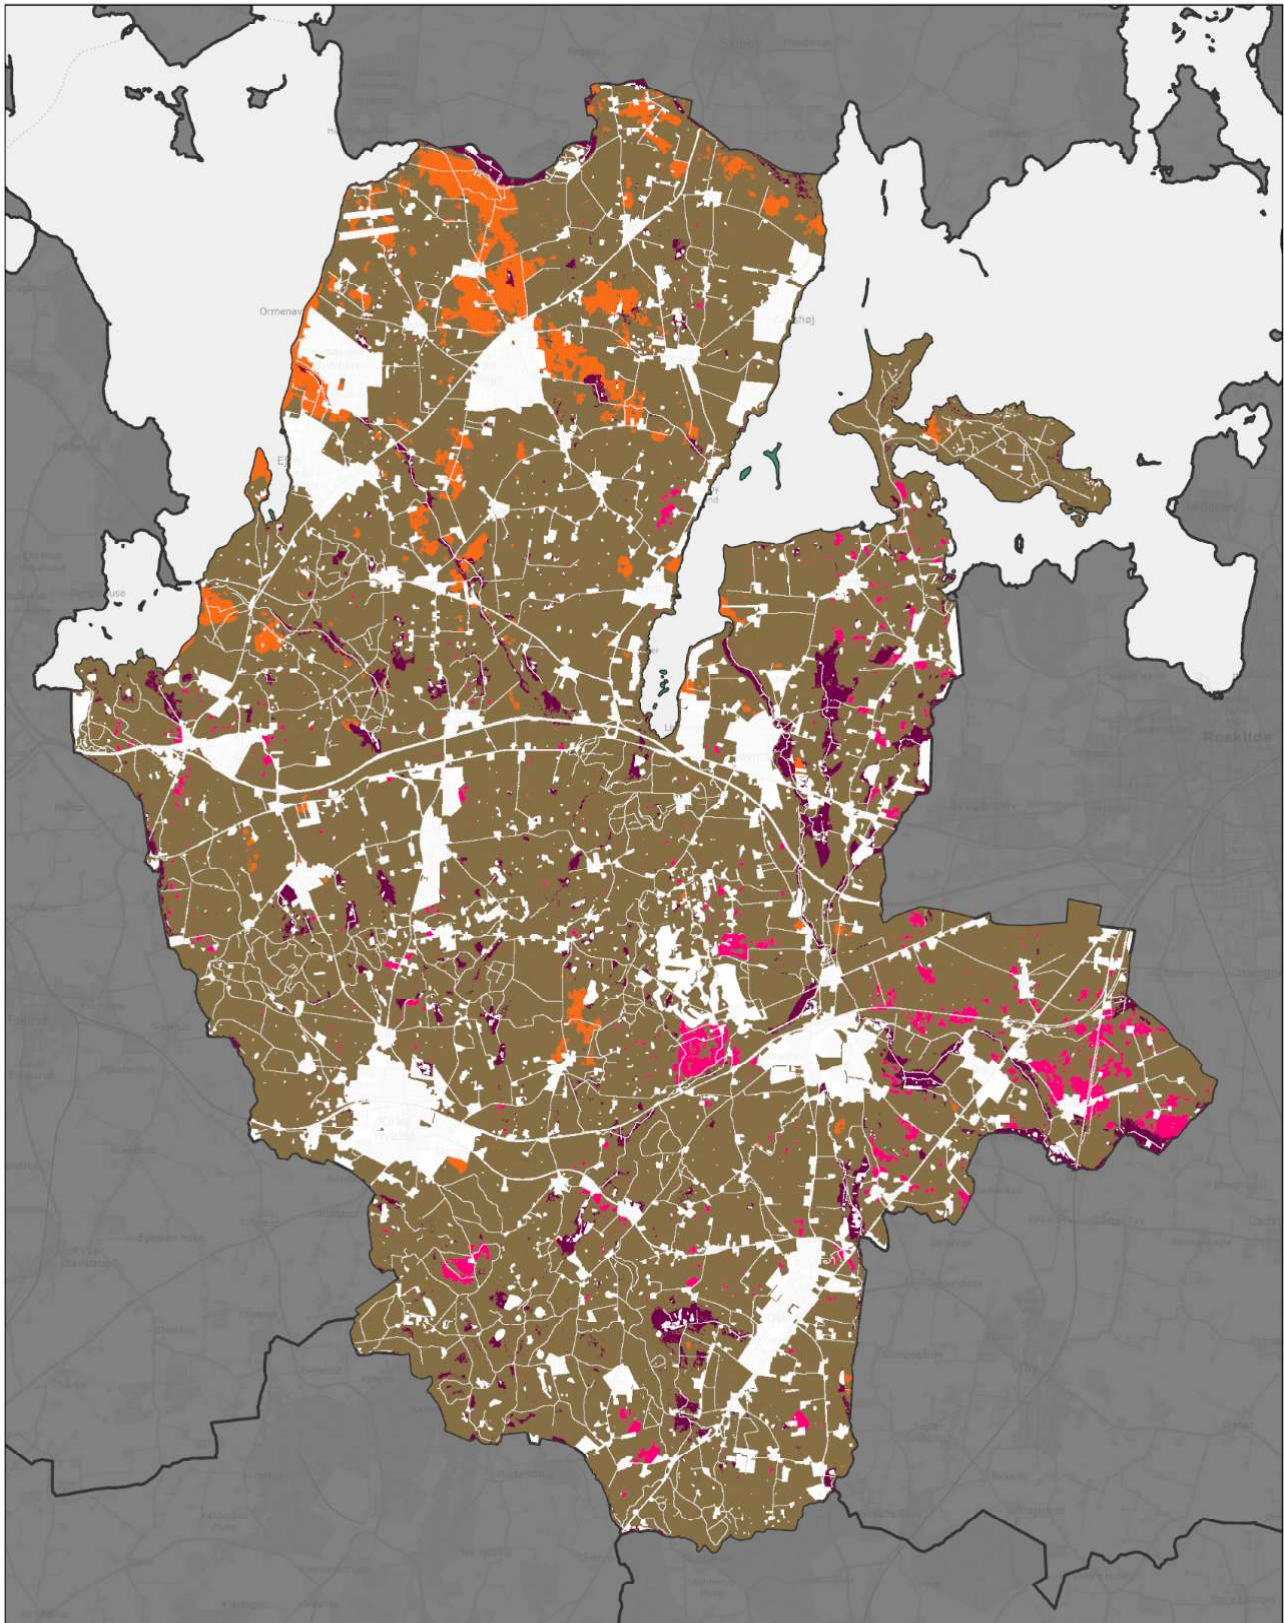

Lejre Kommune