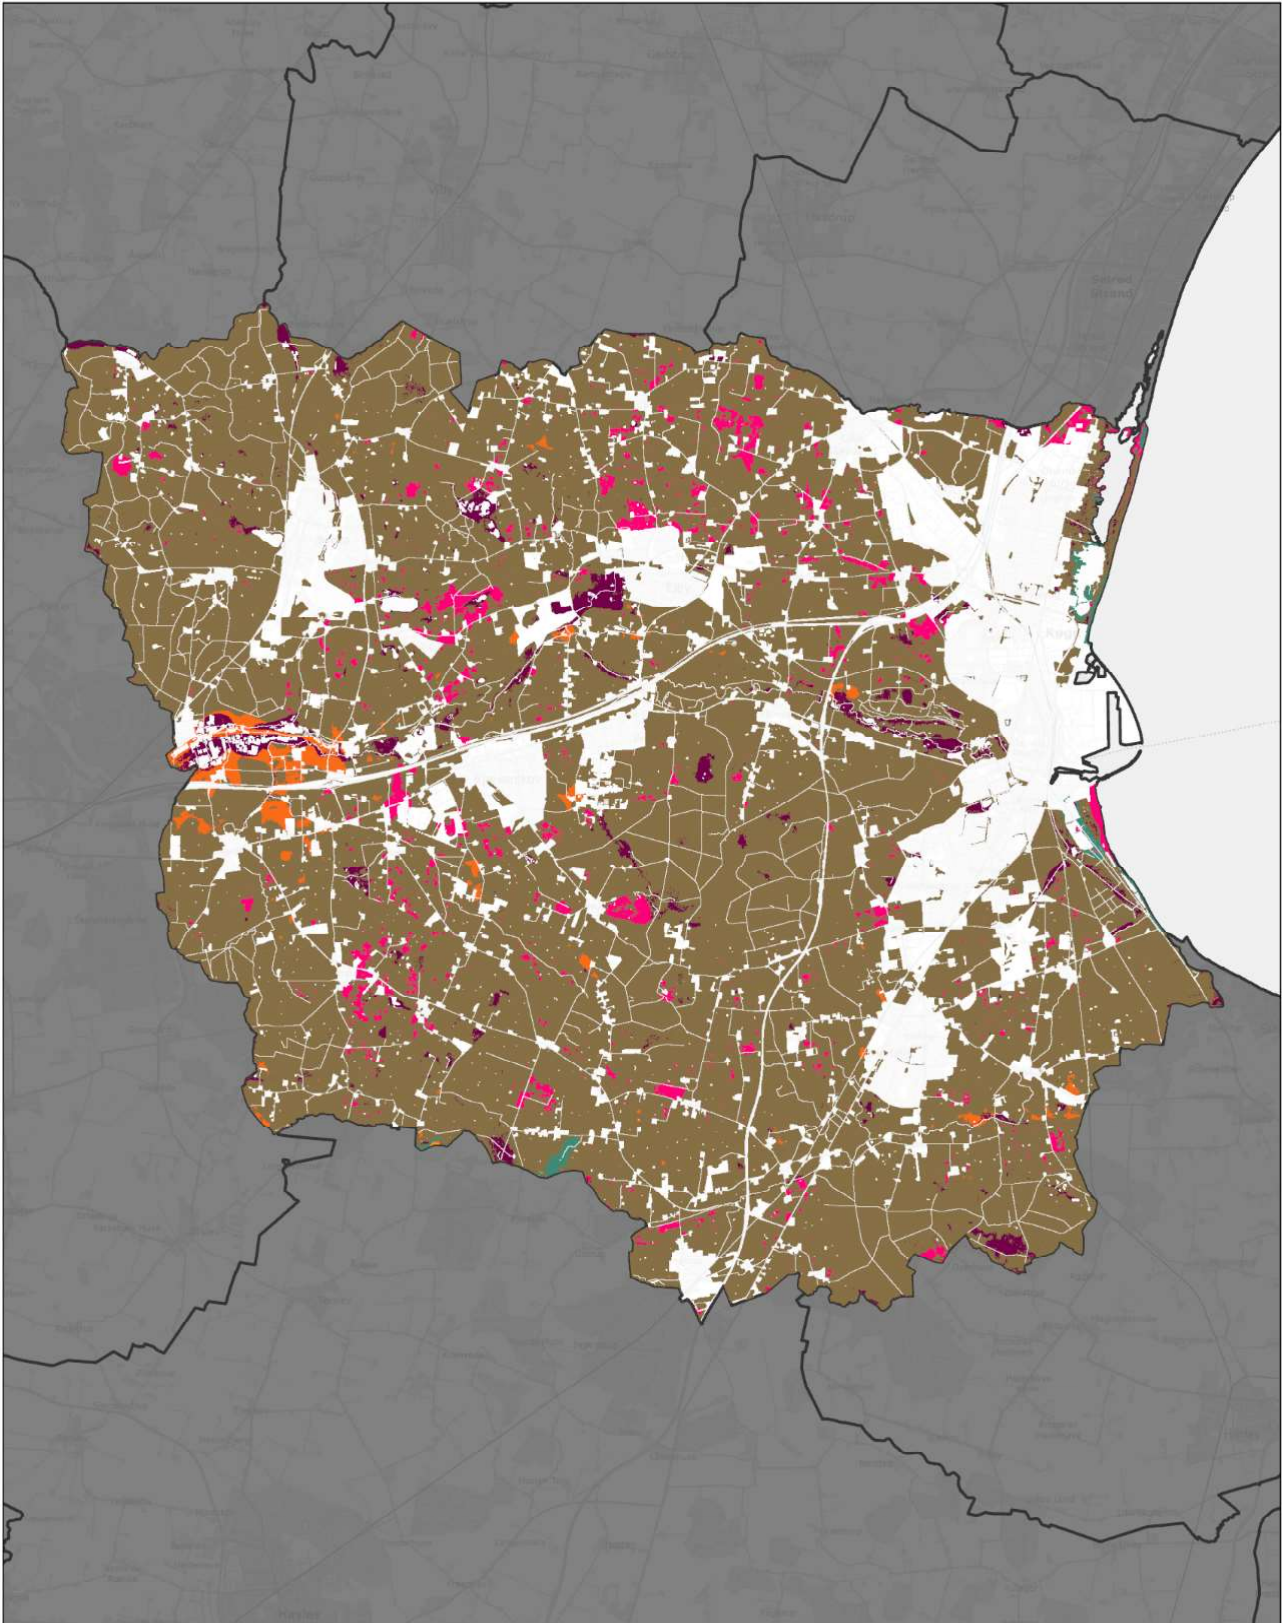

Køge Kommune