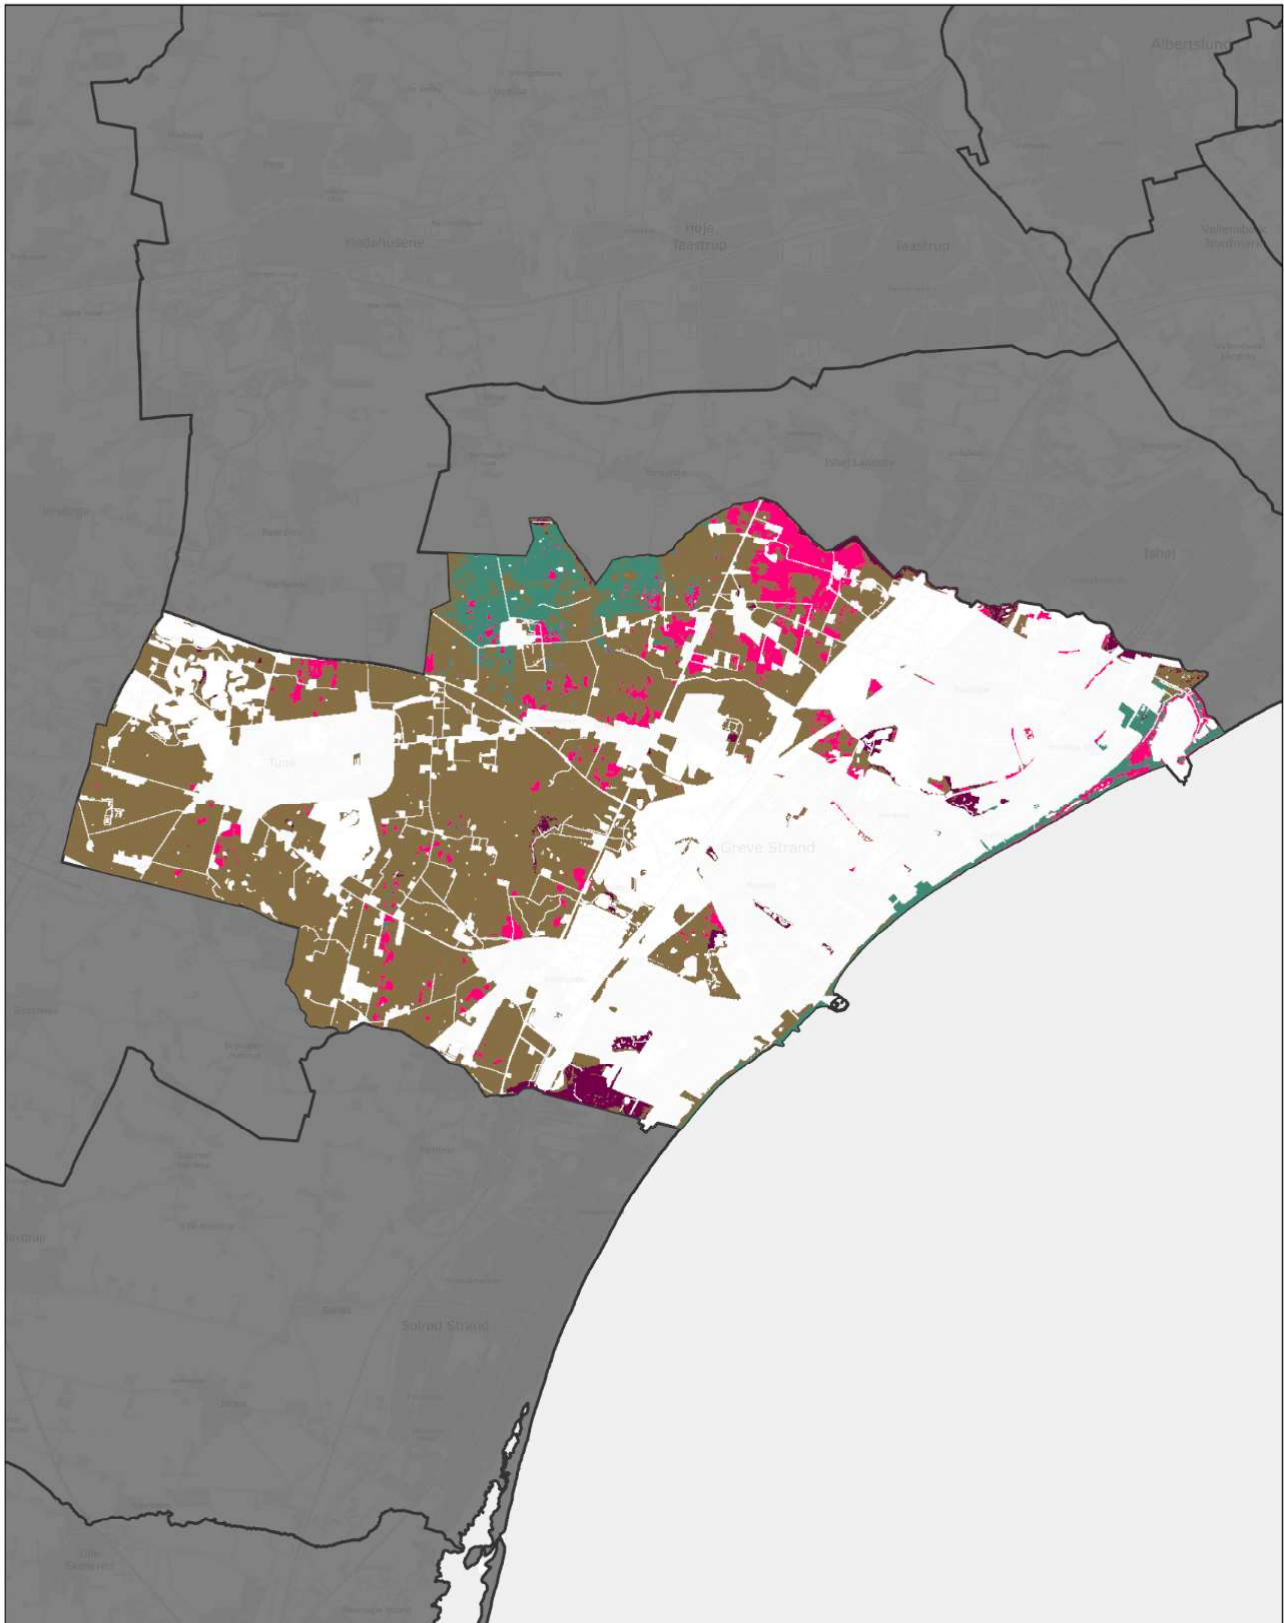

Greve Kommune