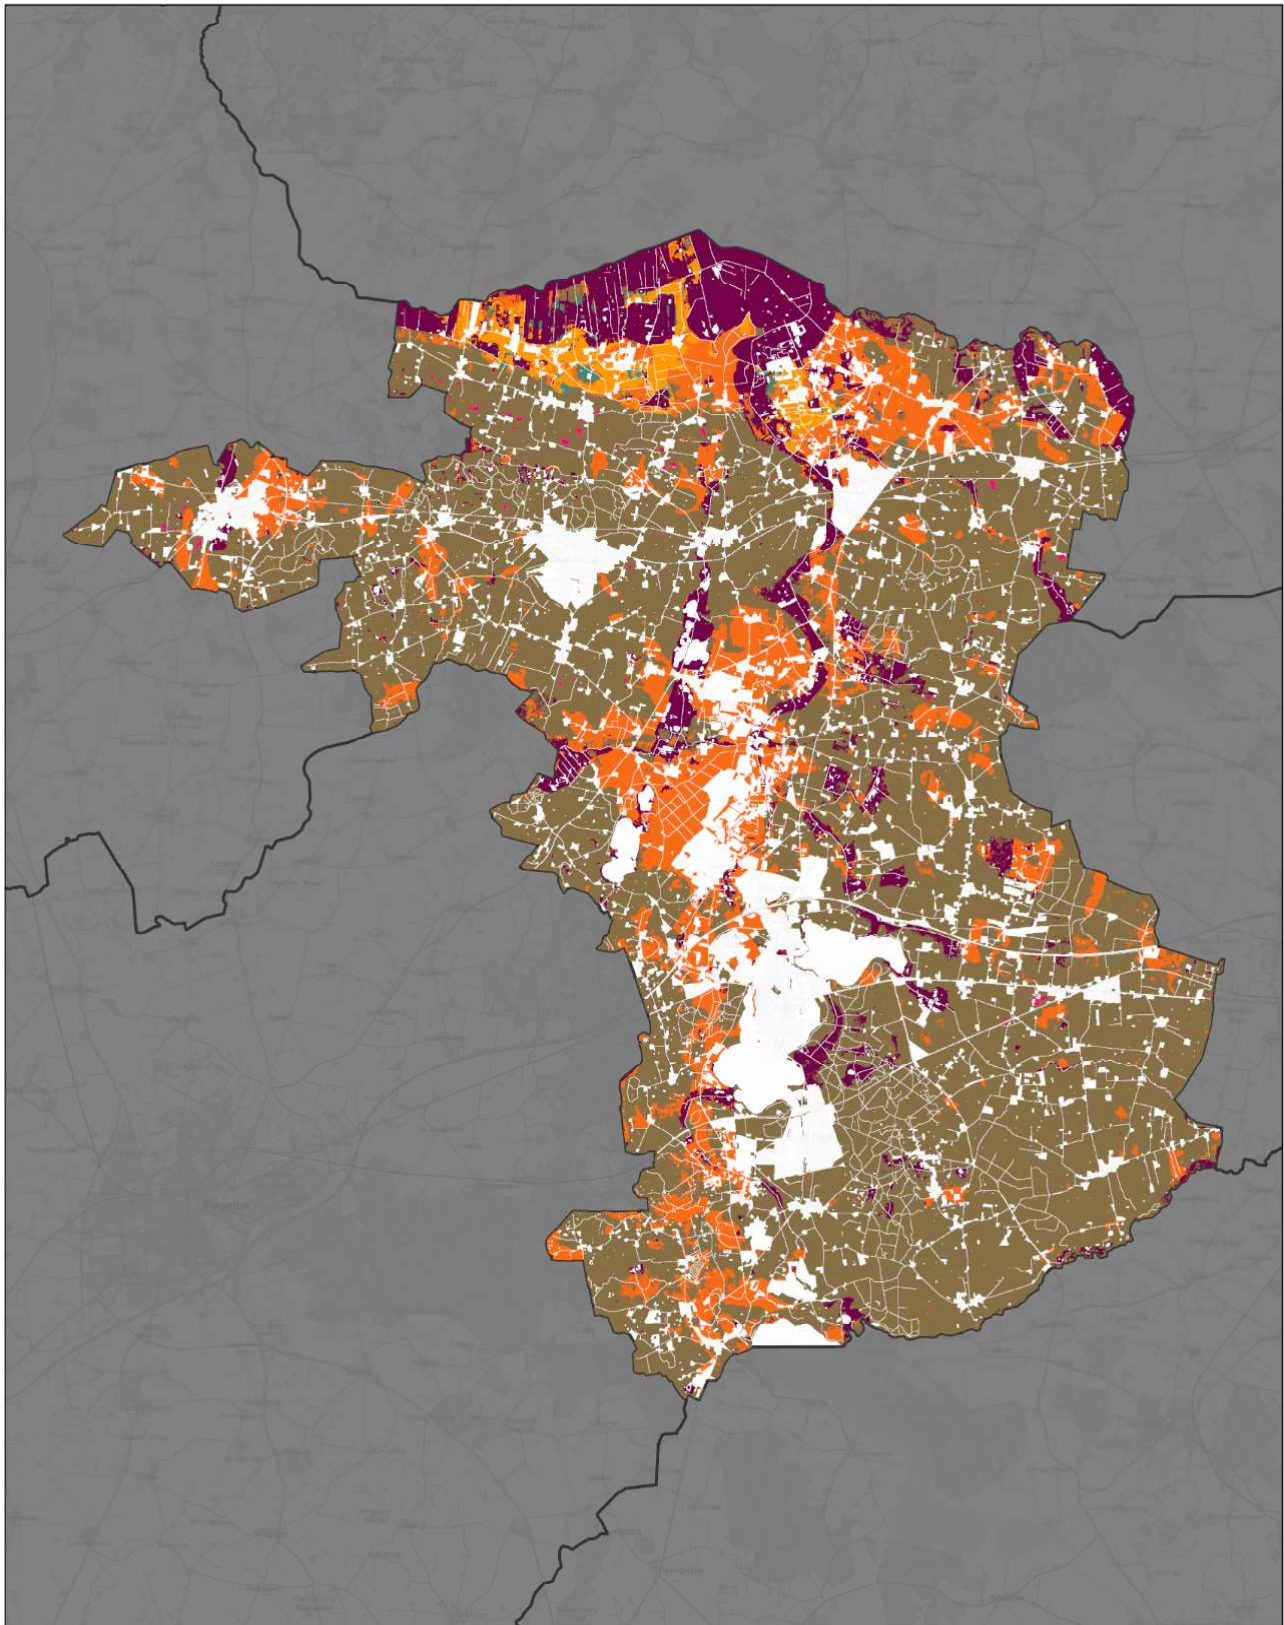

Sorø Kommune