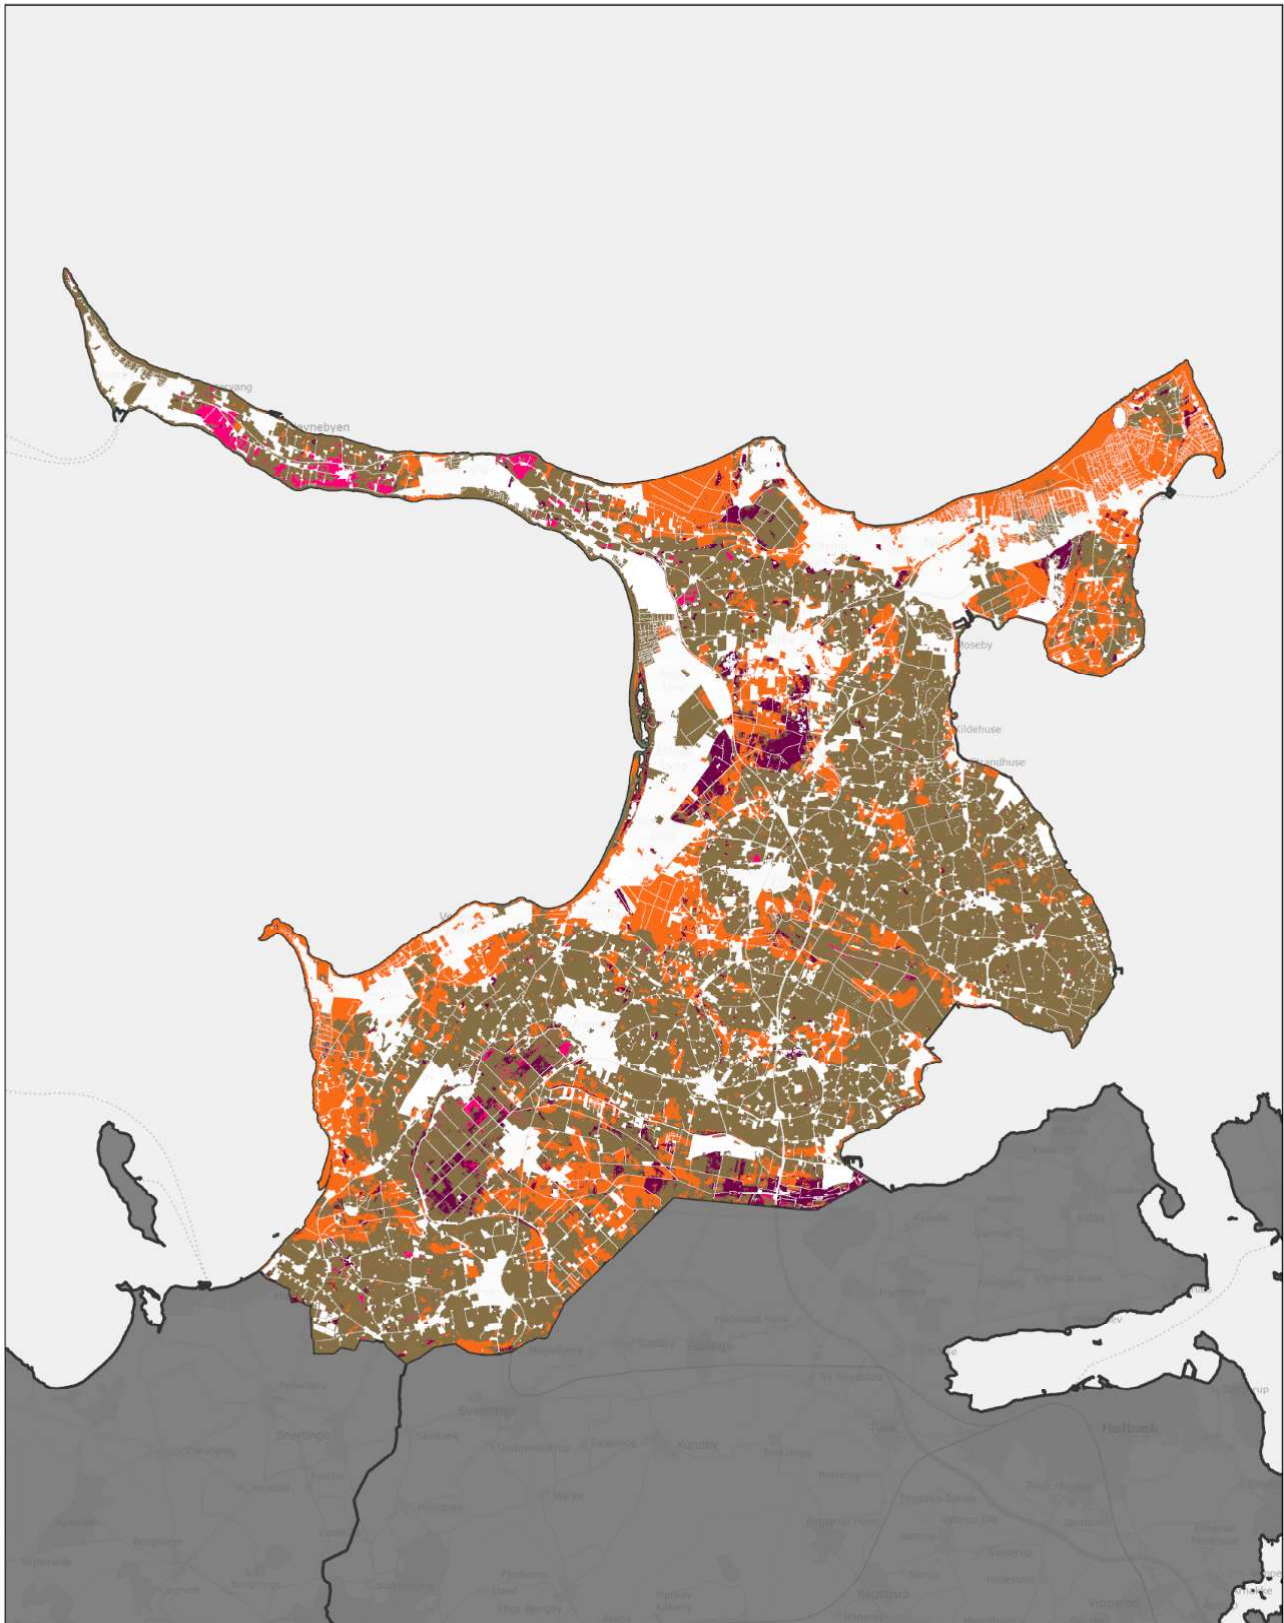

Odsherred Kommune