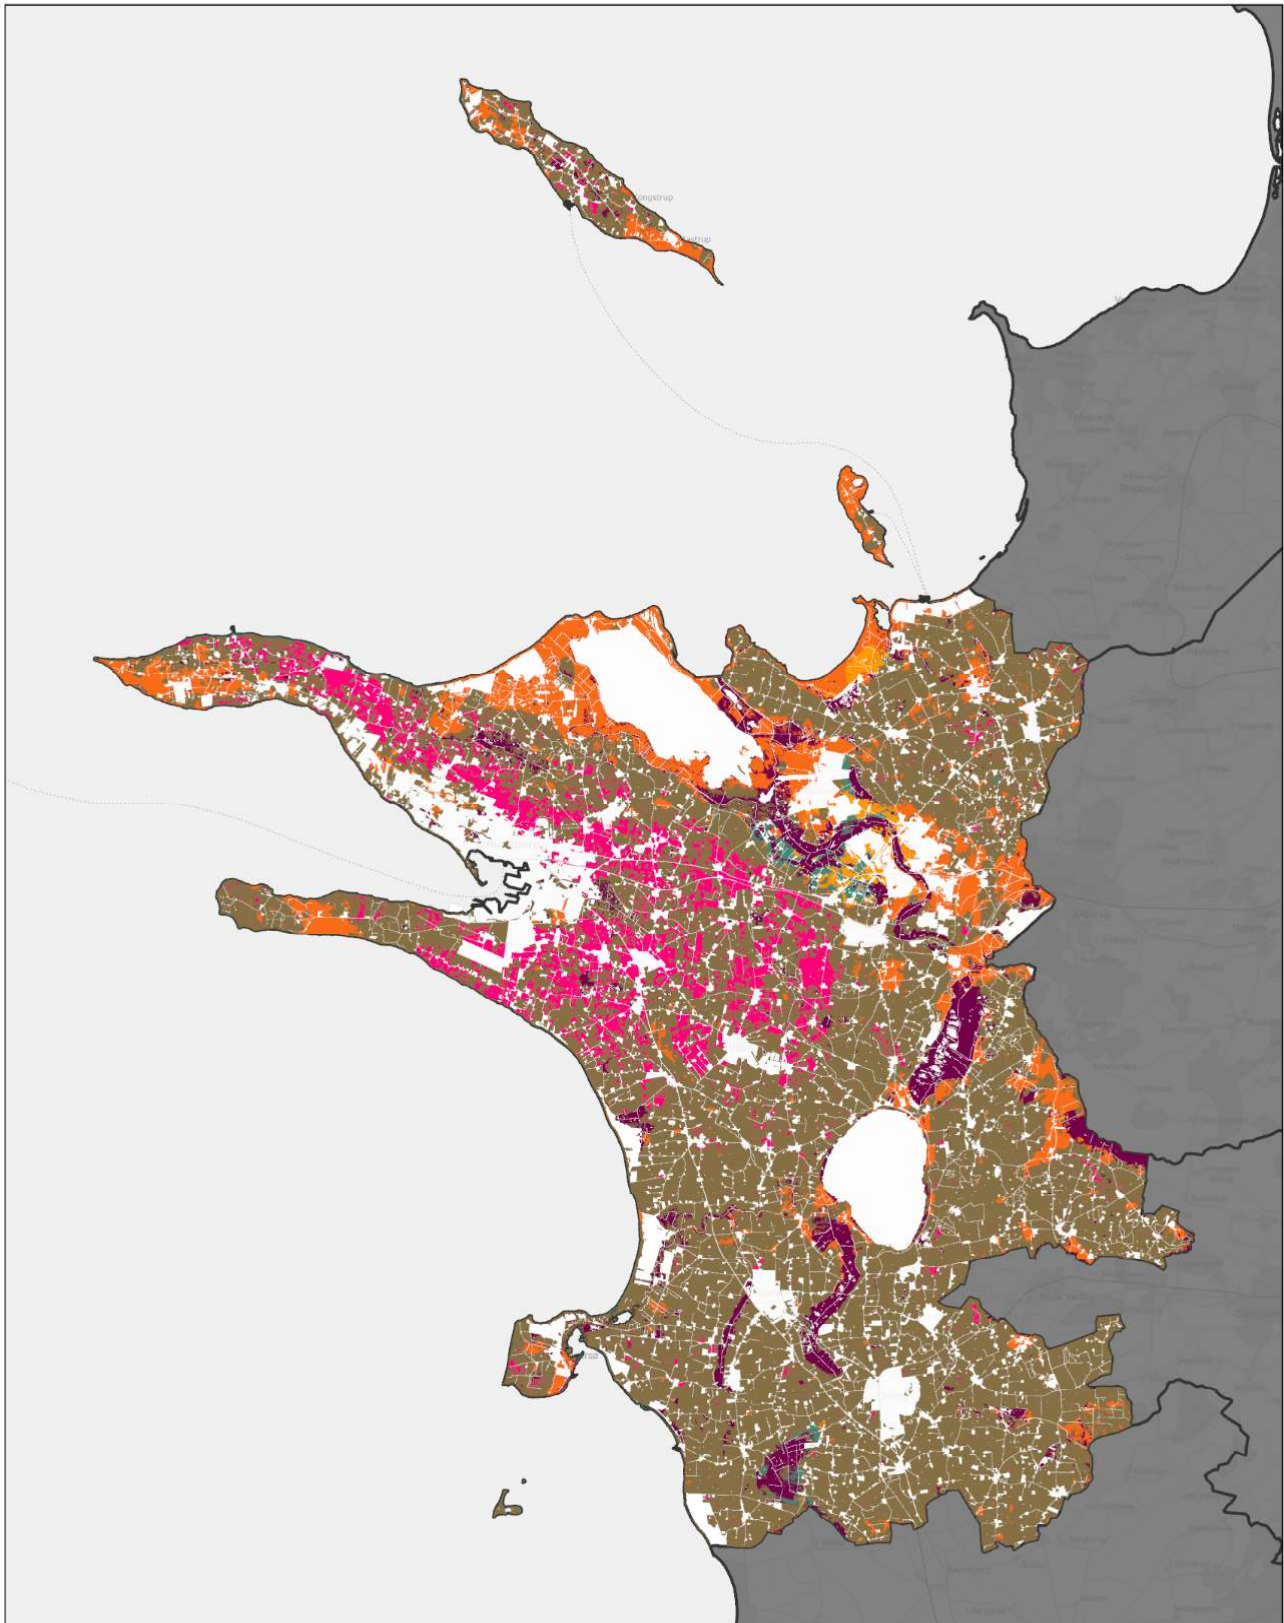

Kalundborg Kommune