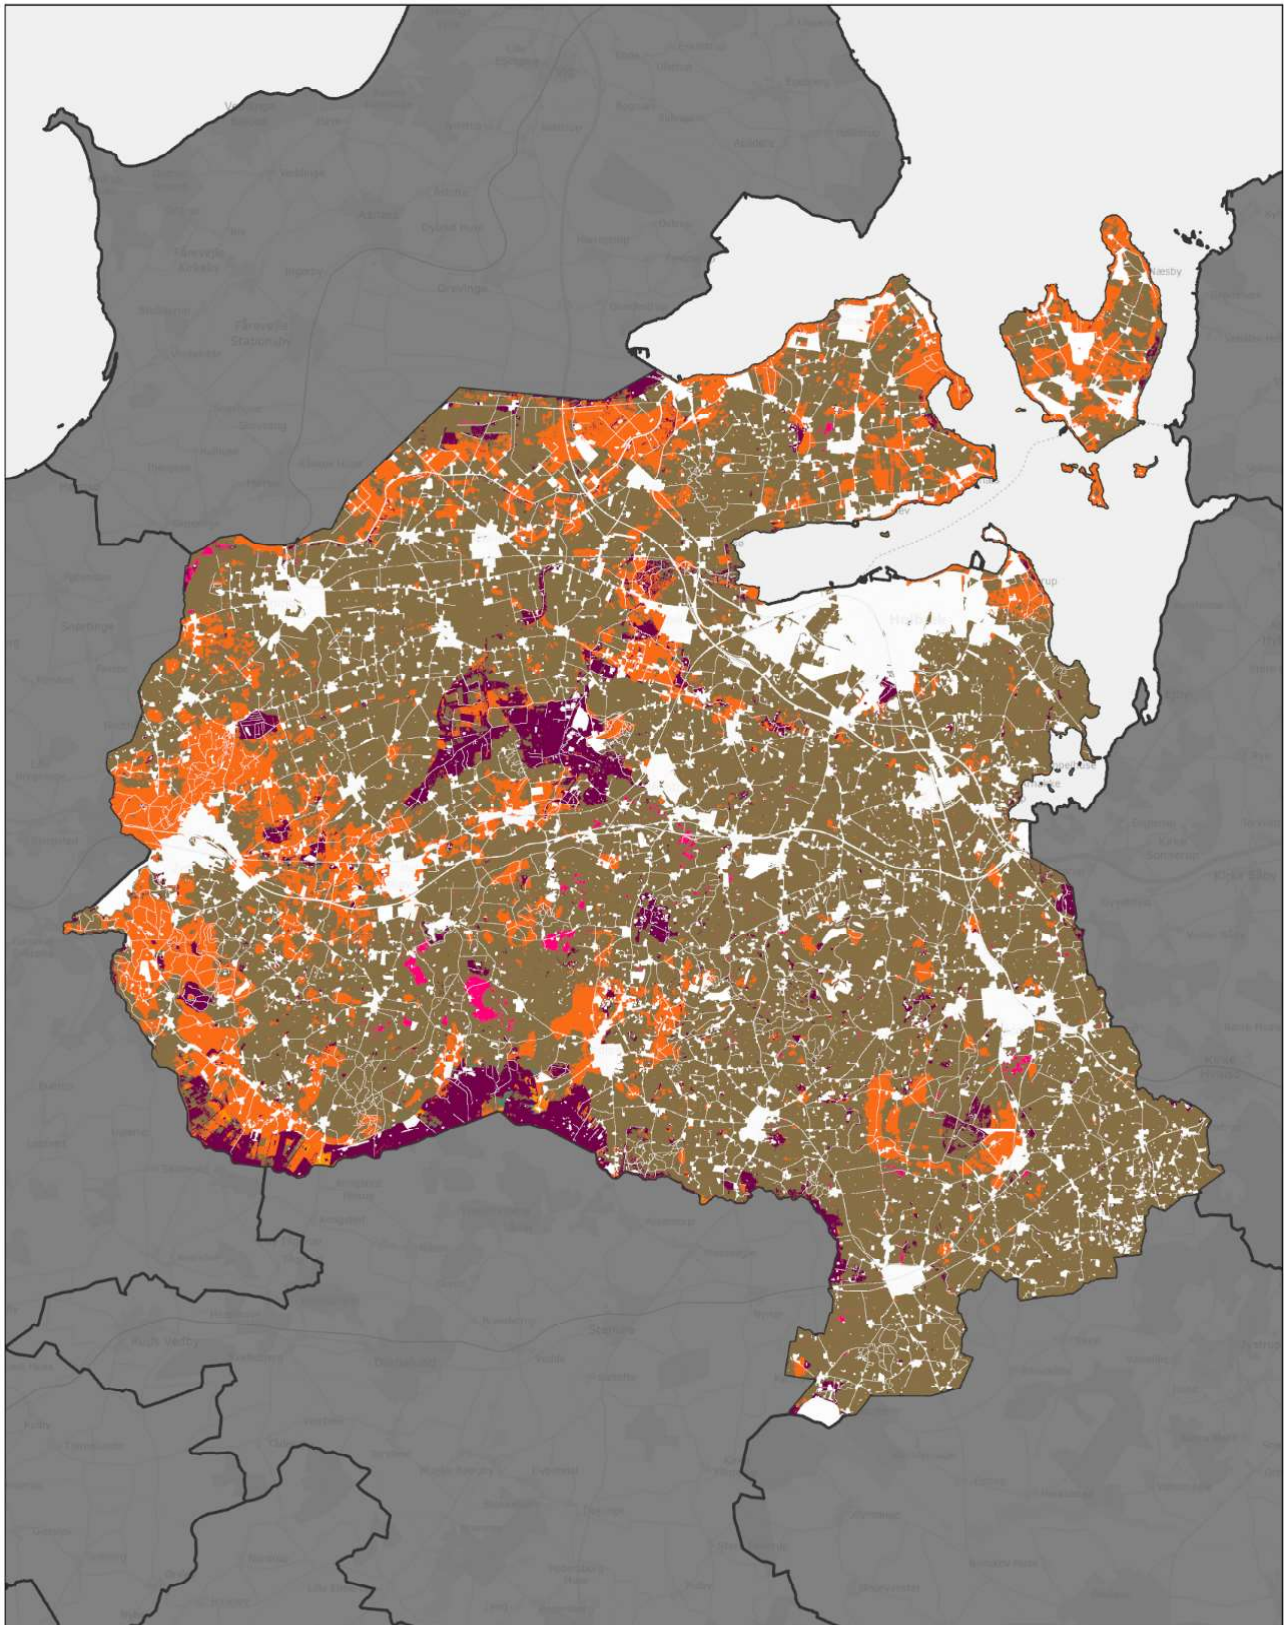

Holbæk Kommune