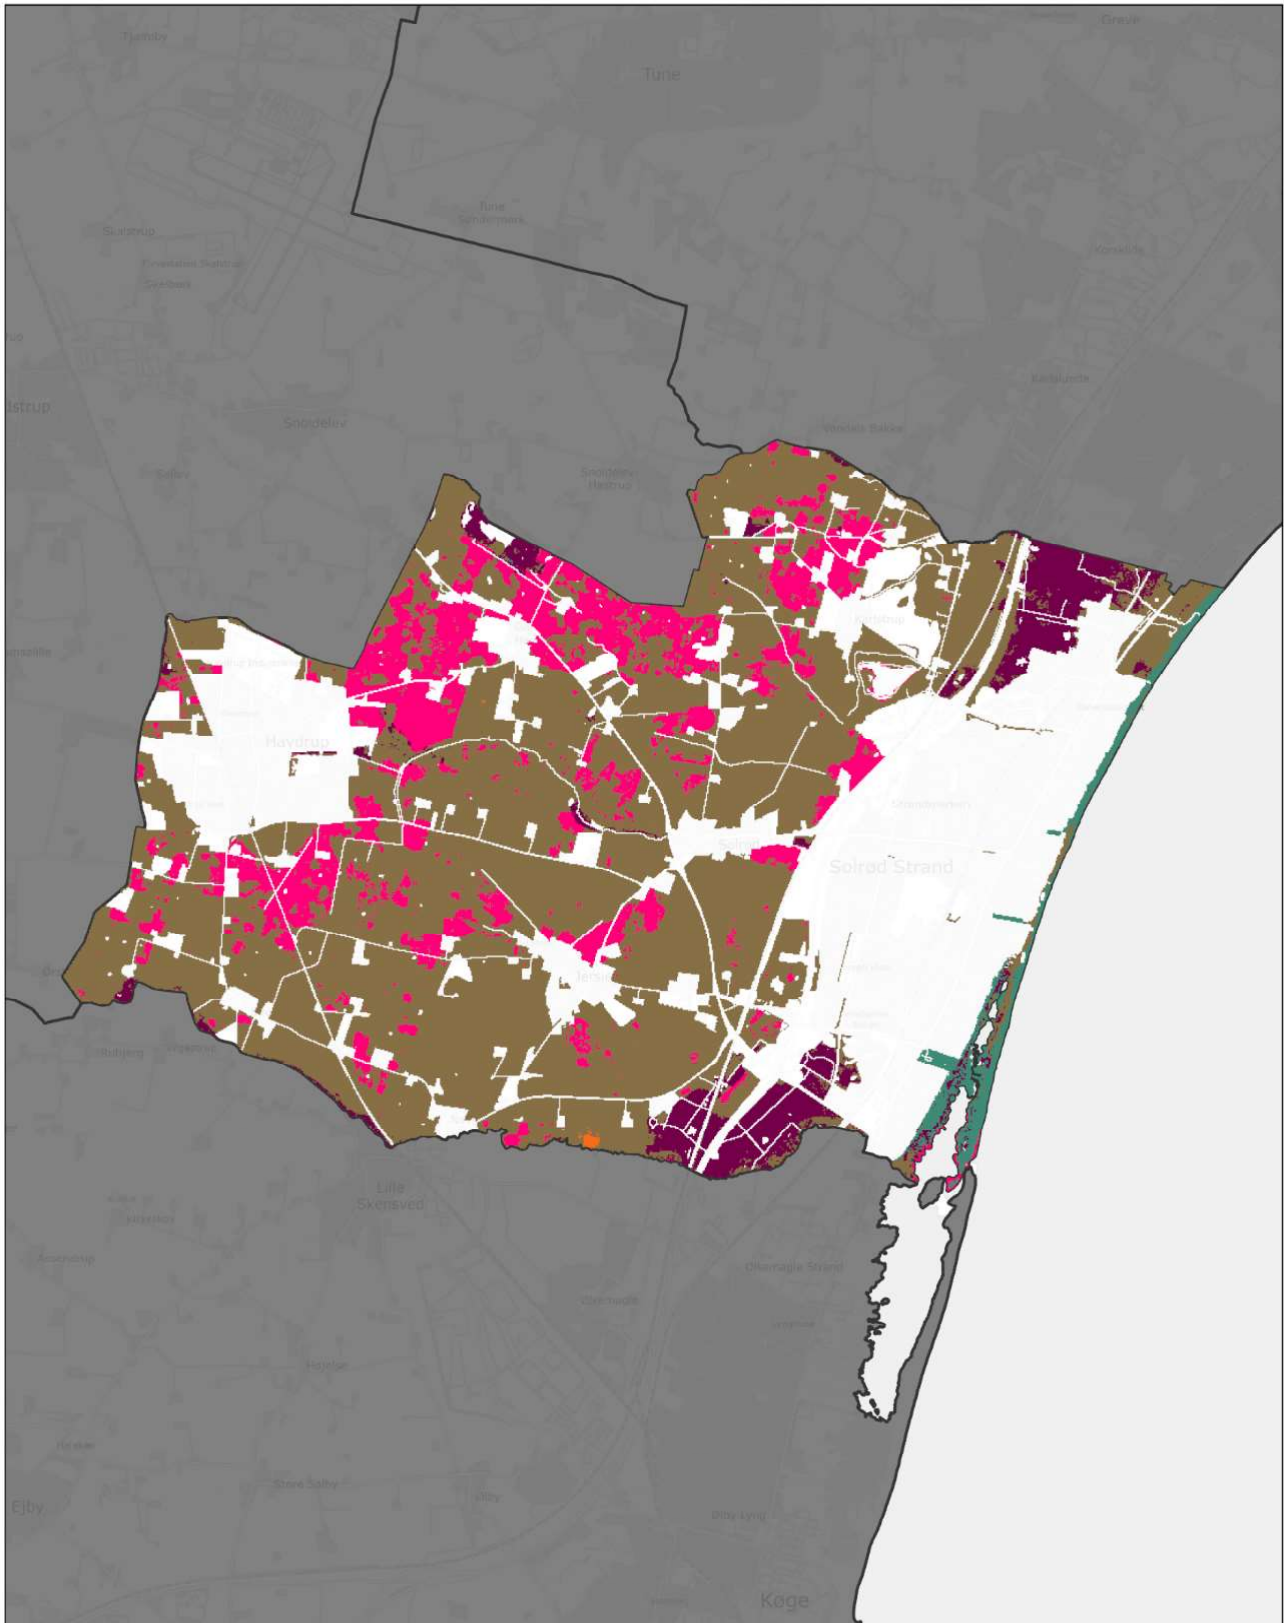

Solrød Kommune