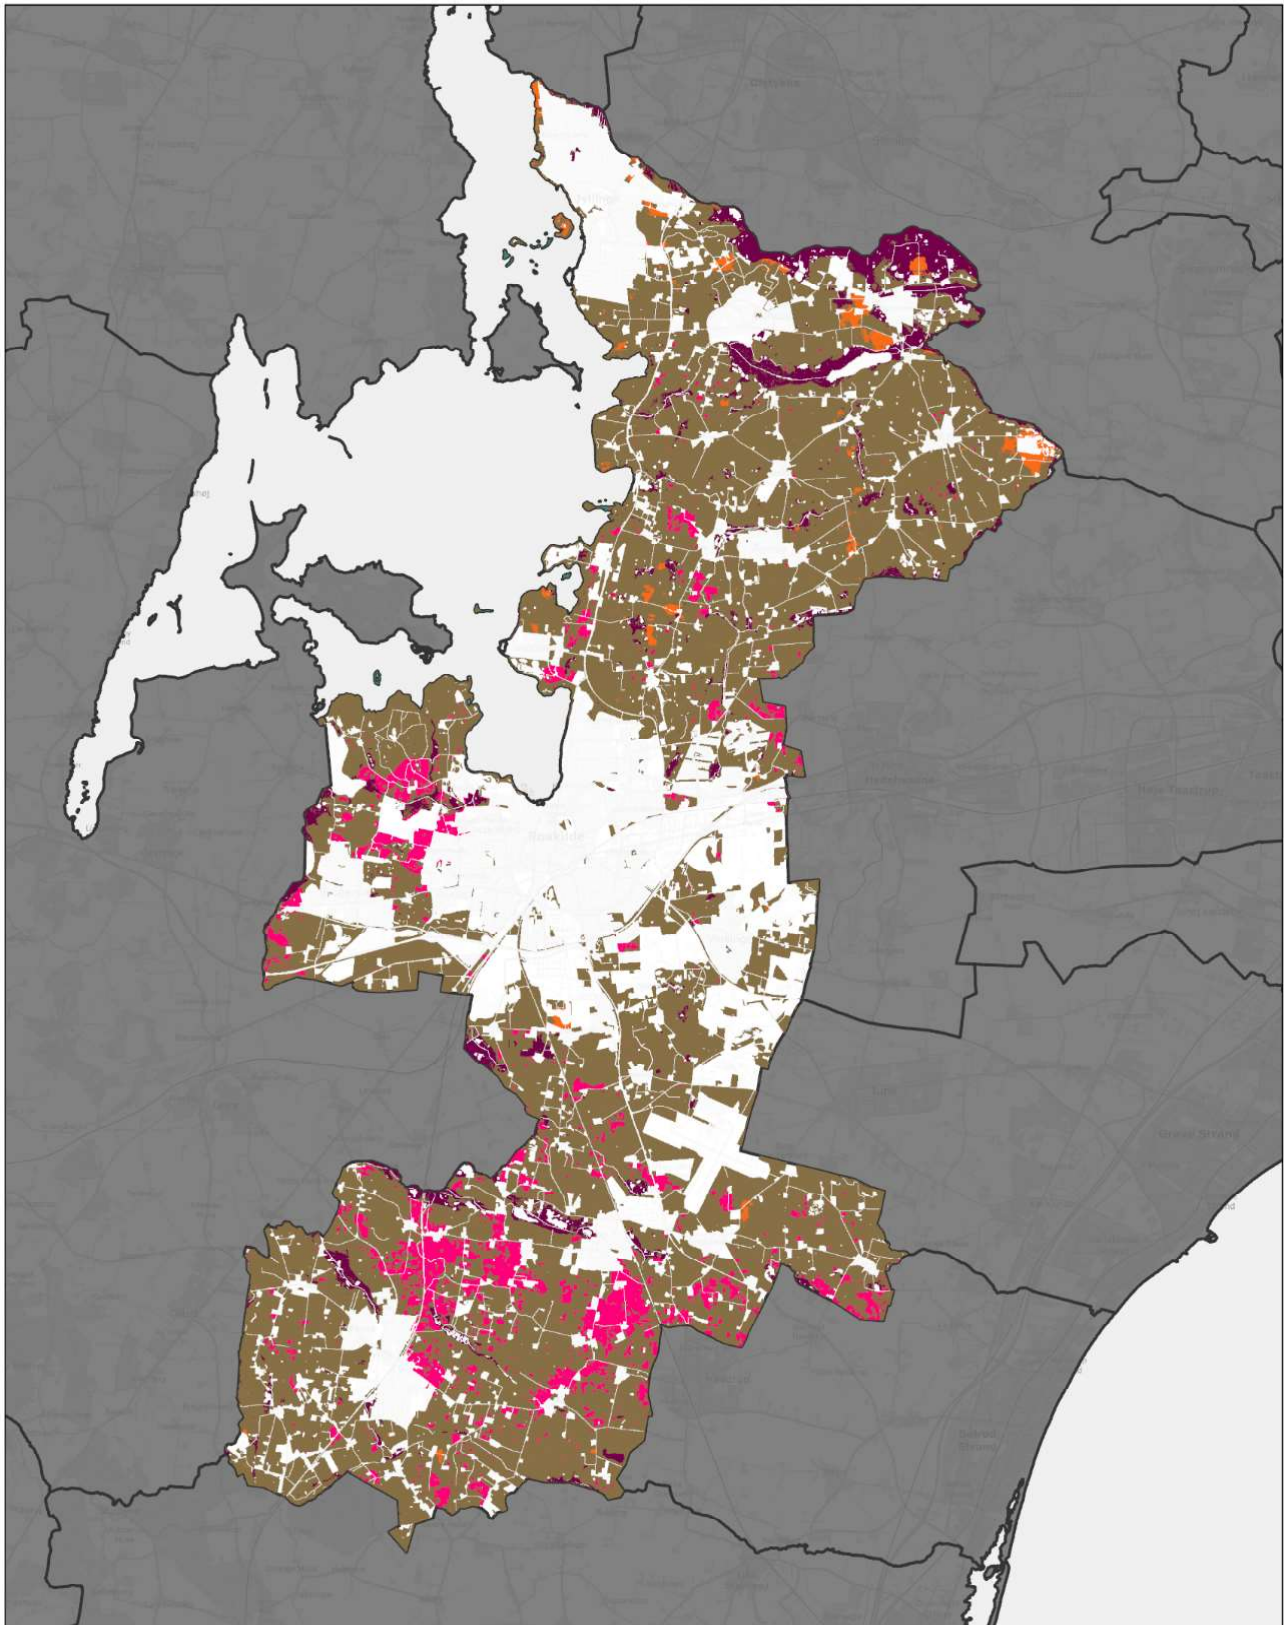

Roskilde Kommune