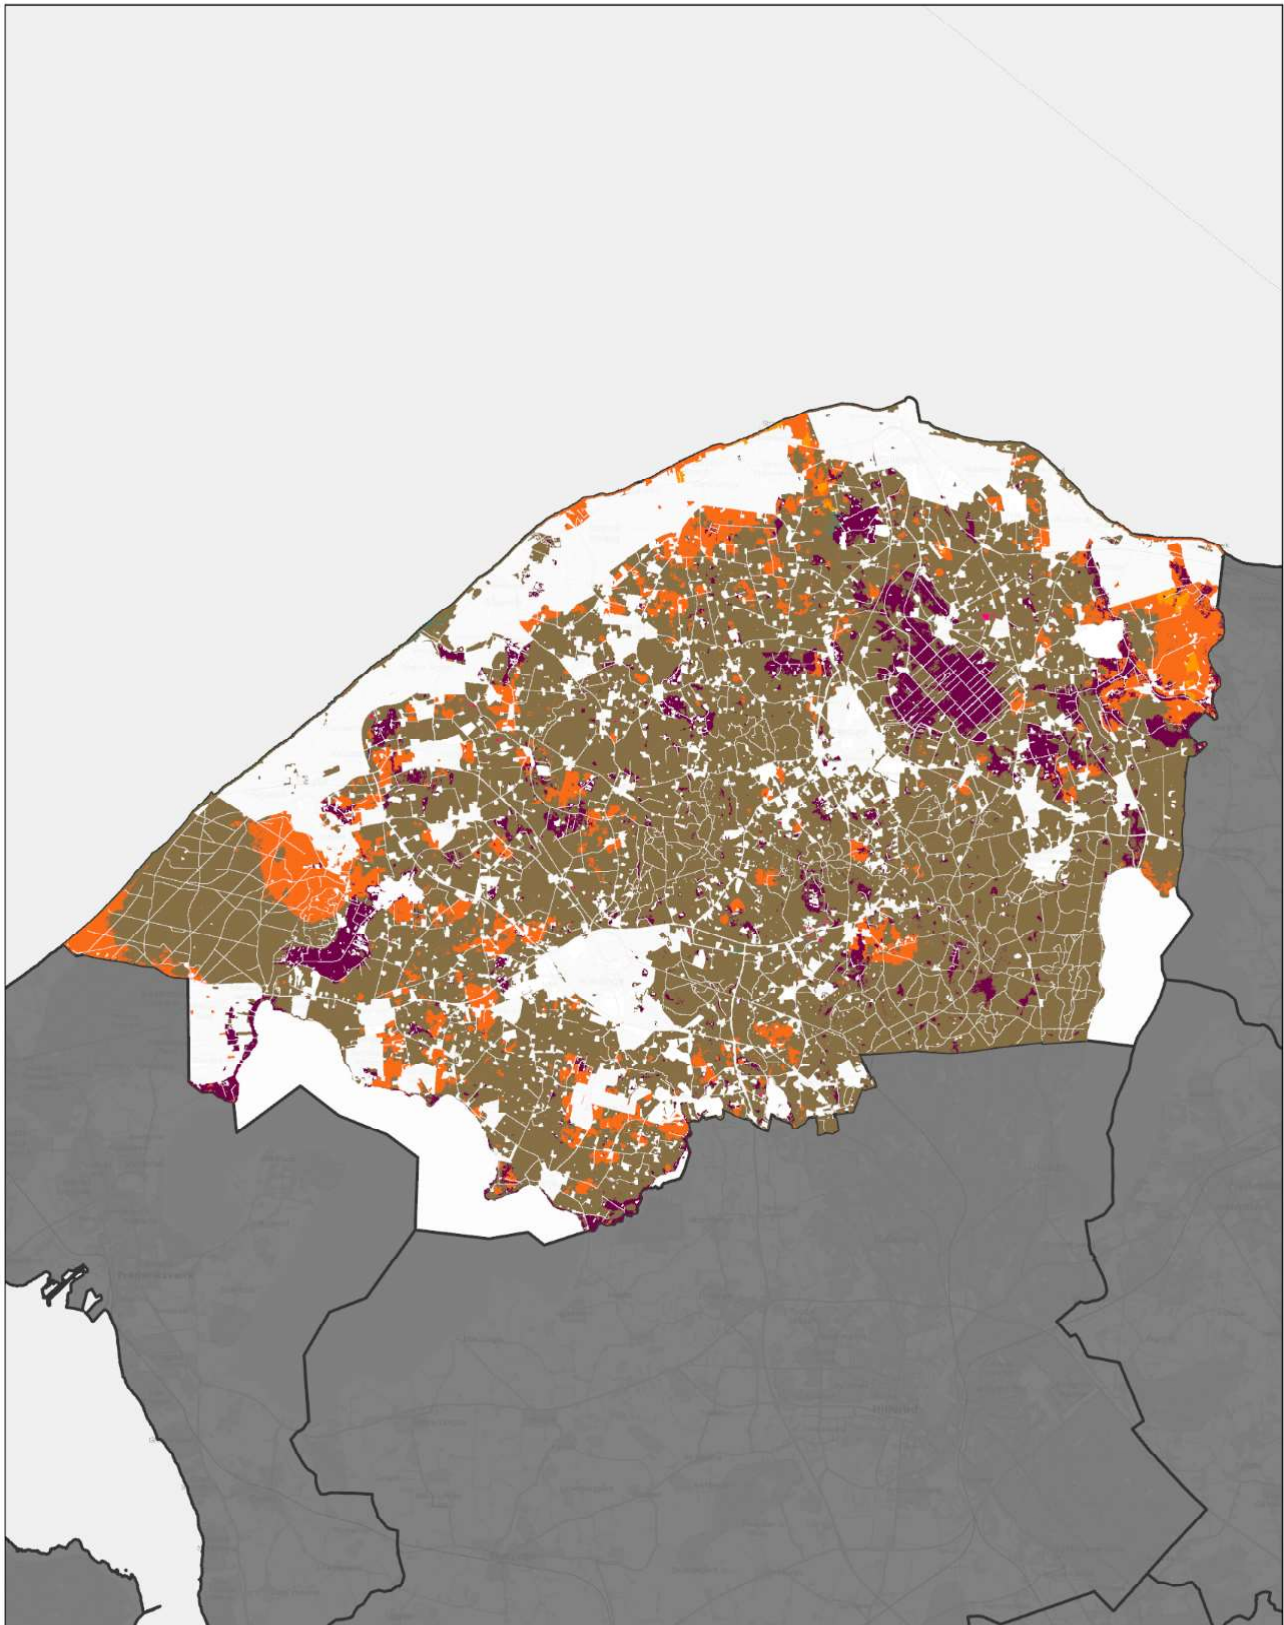

Gribskov Kommune