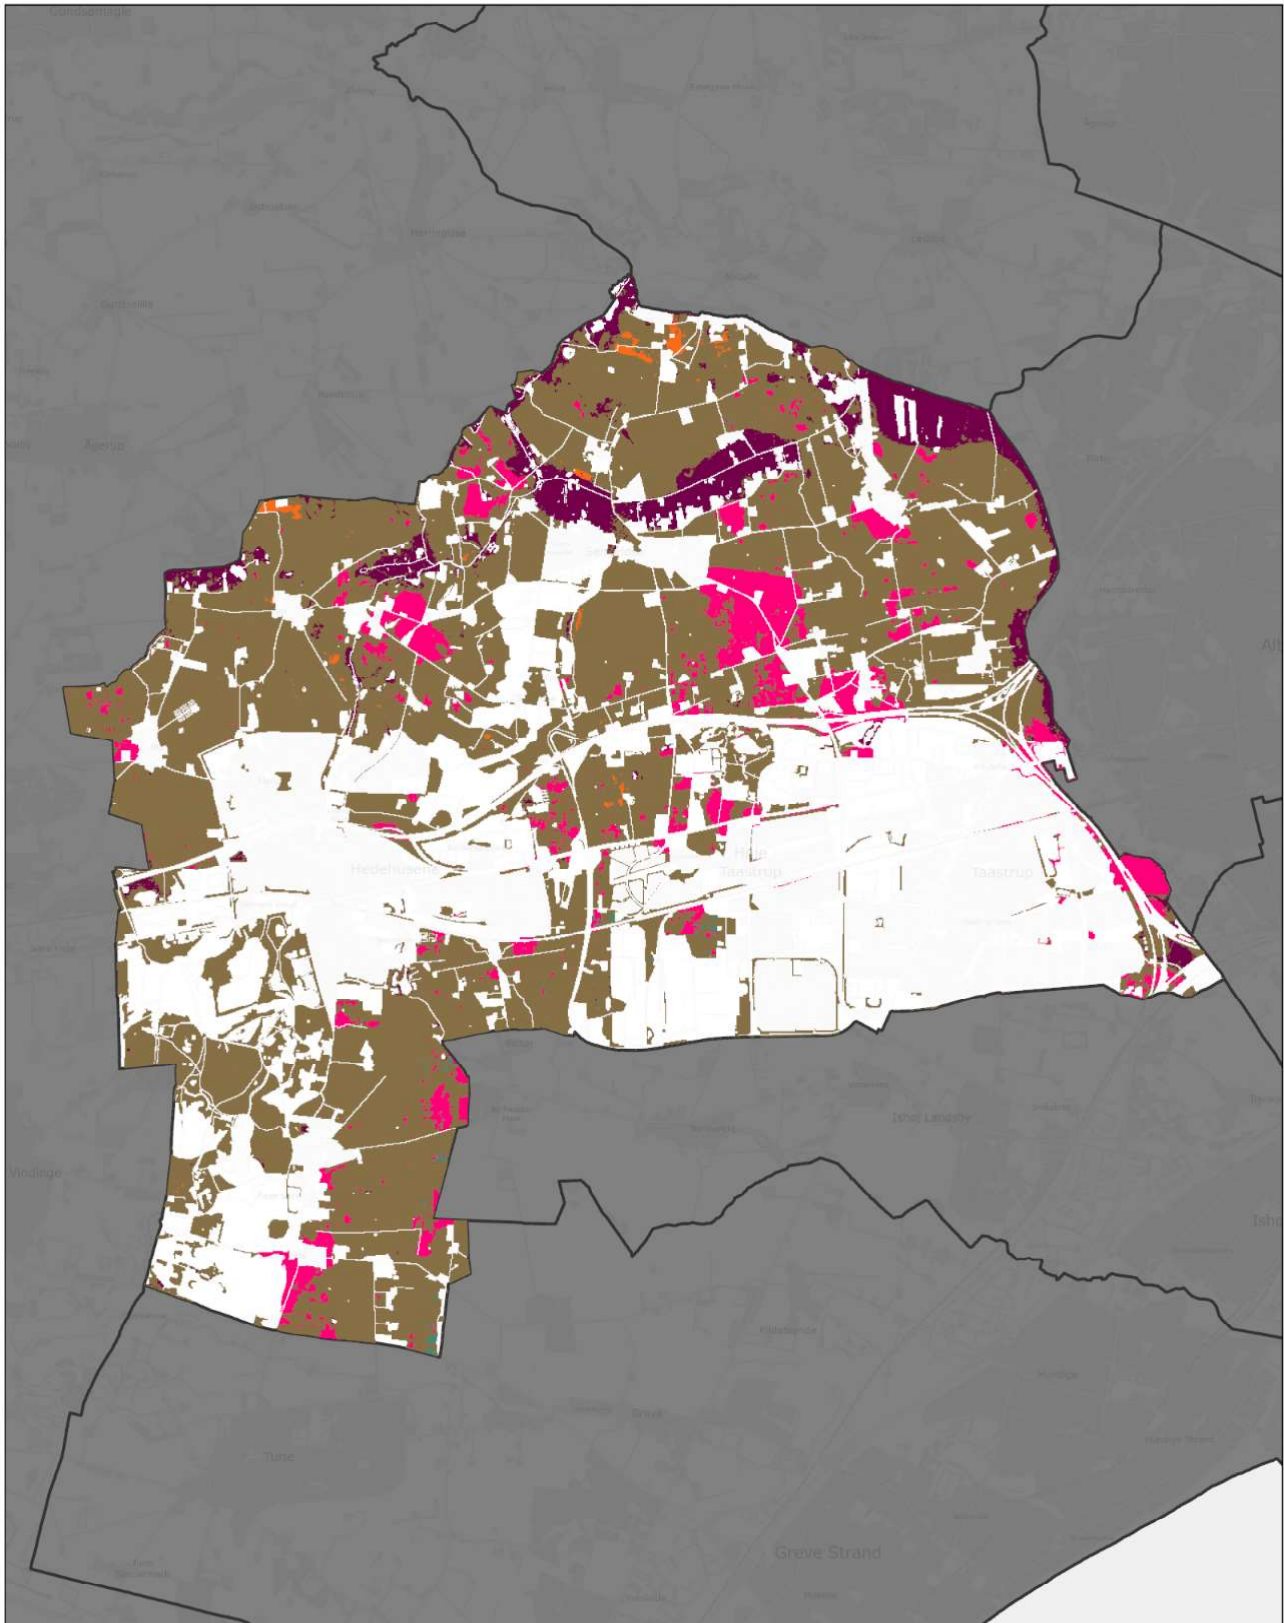

Høje-Taastrup Kommune