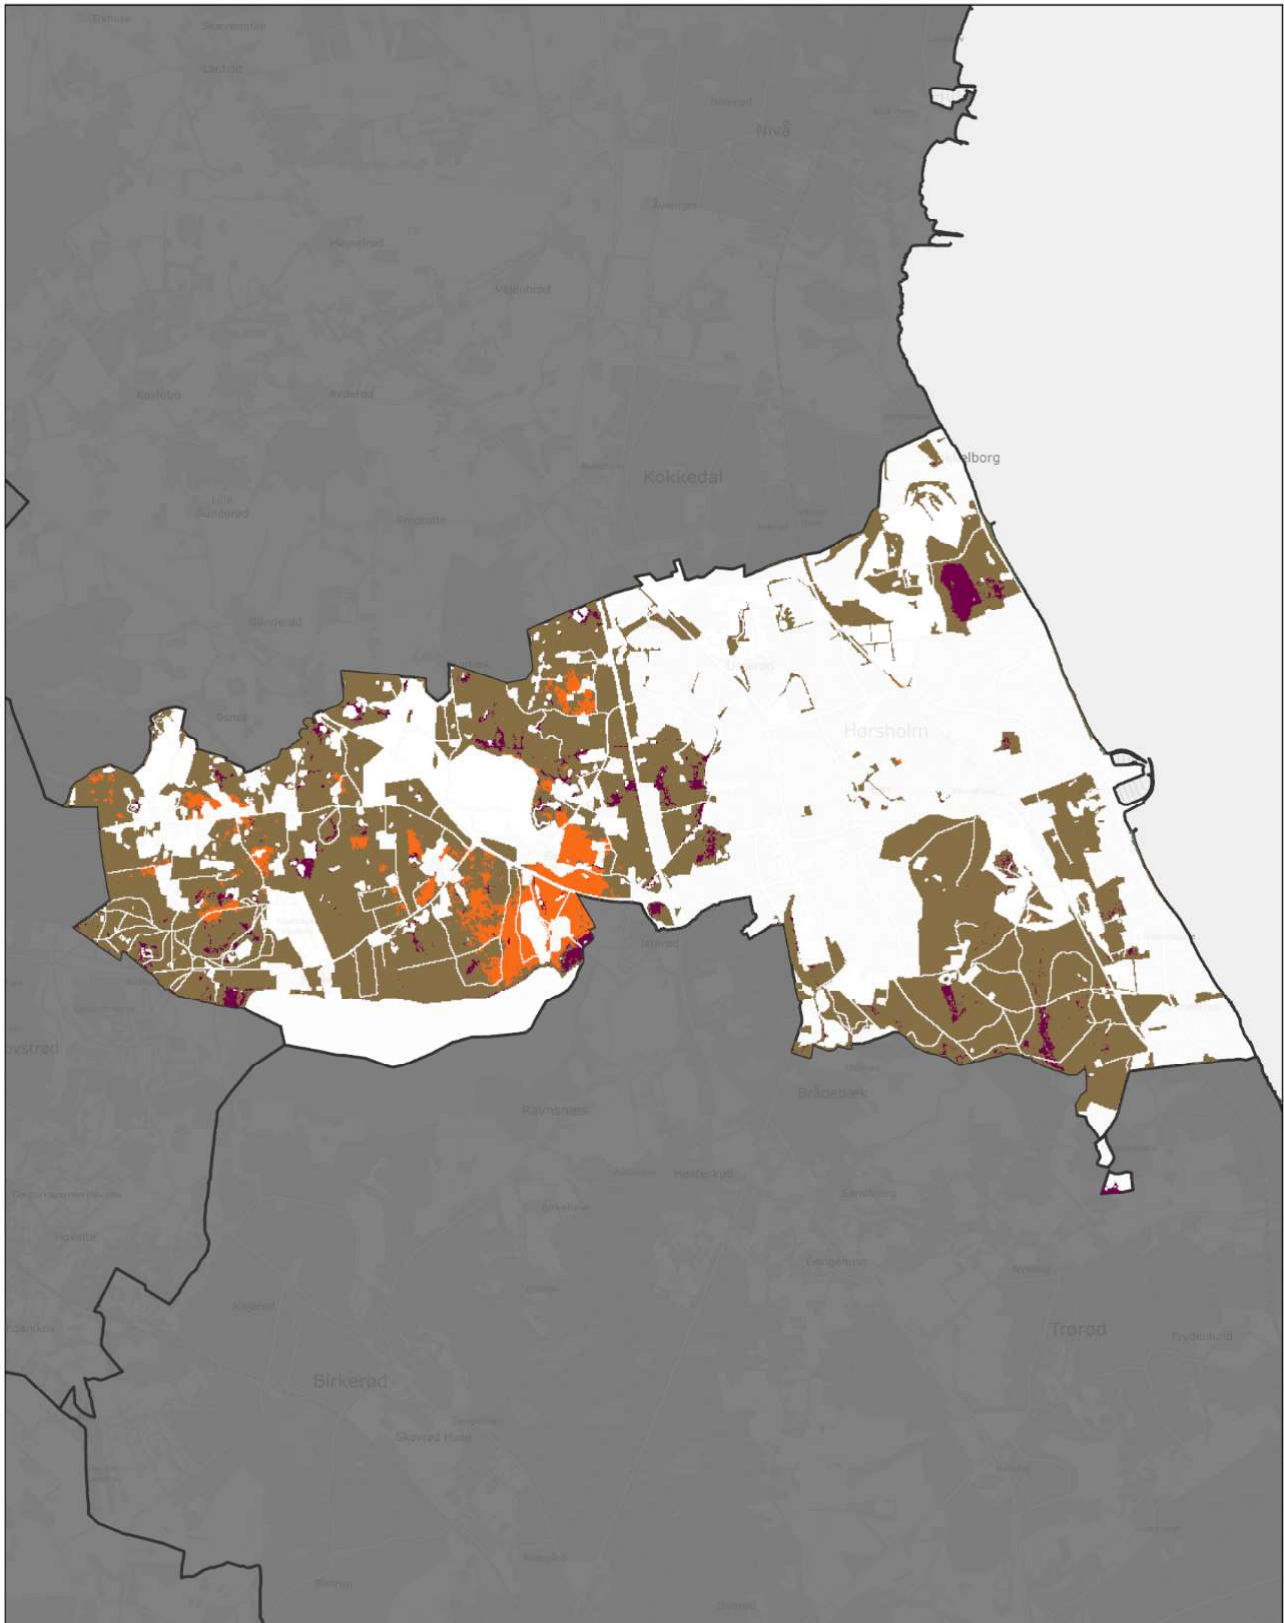

Hørsholm Kommune