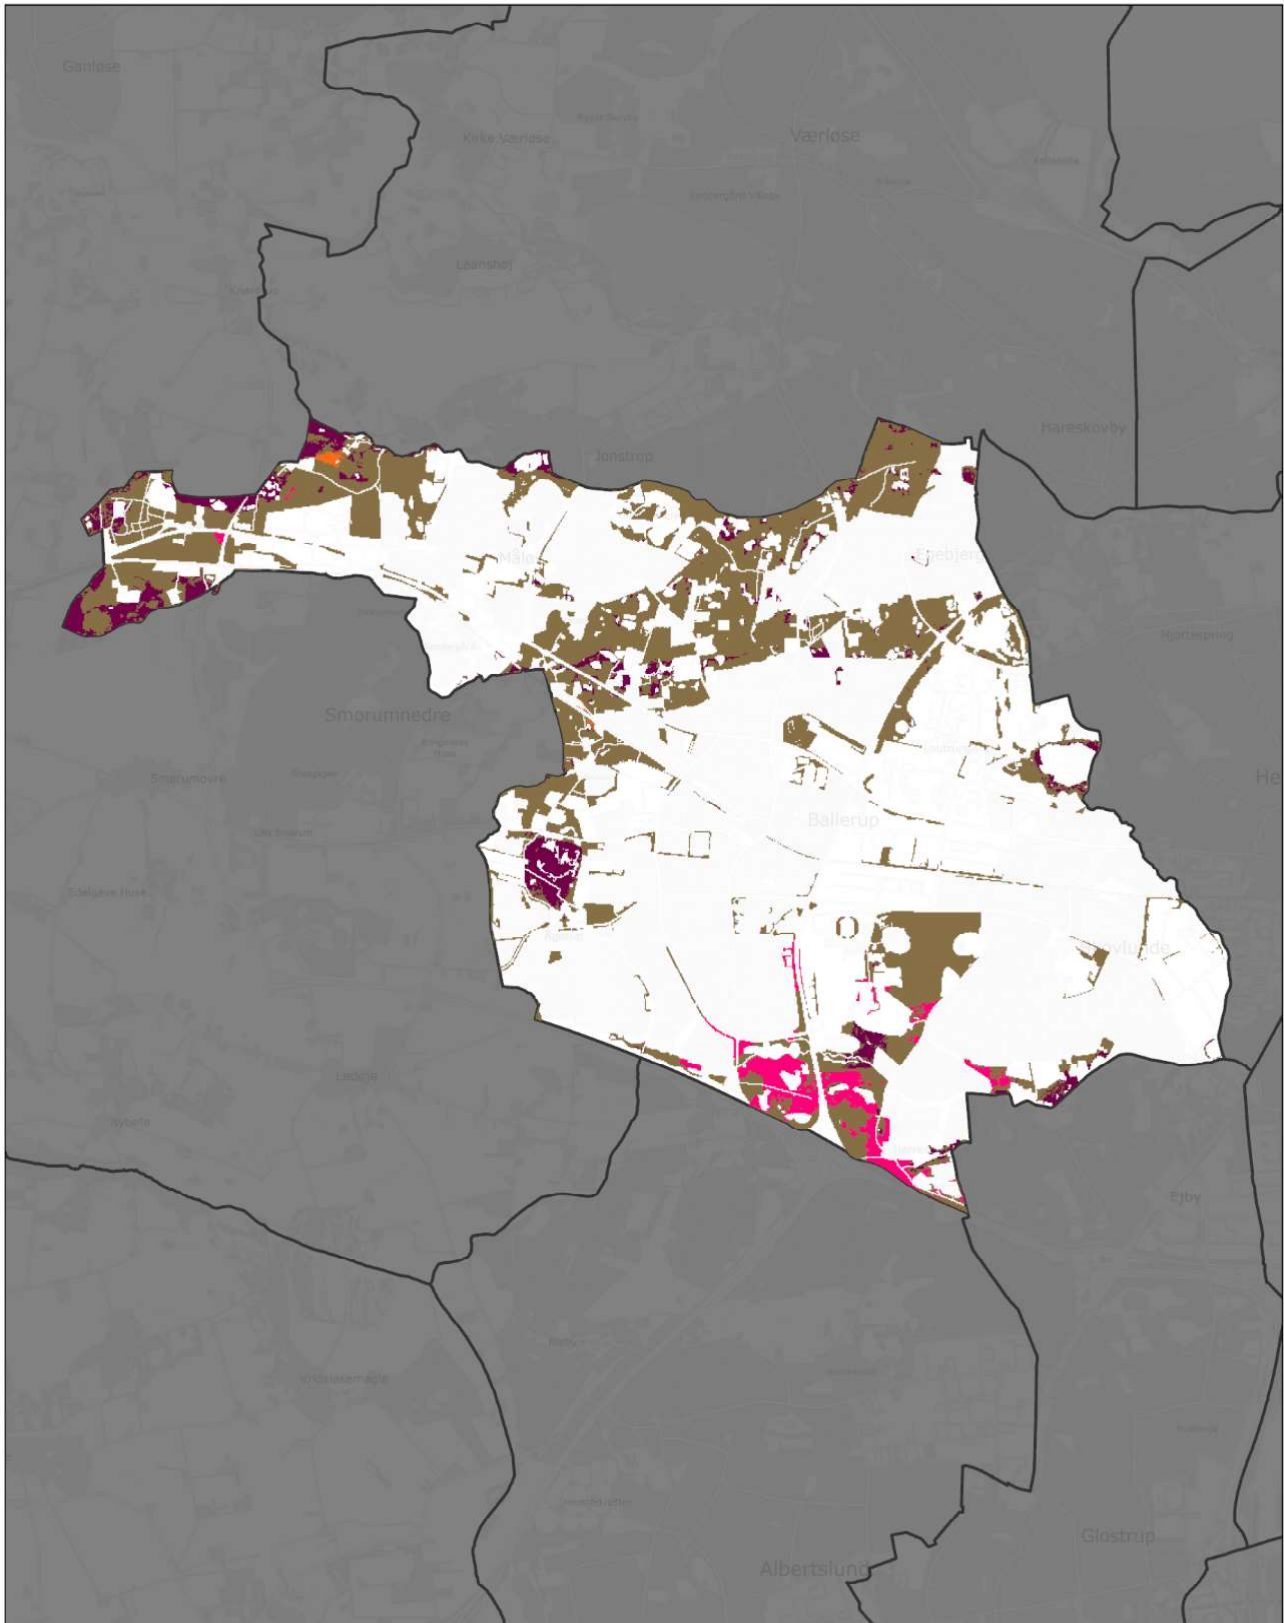

Ballerup Kommune