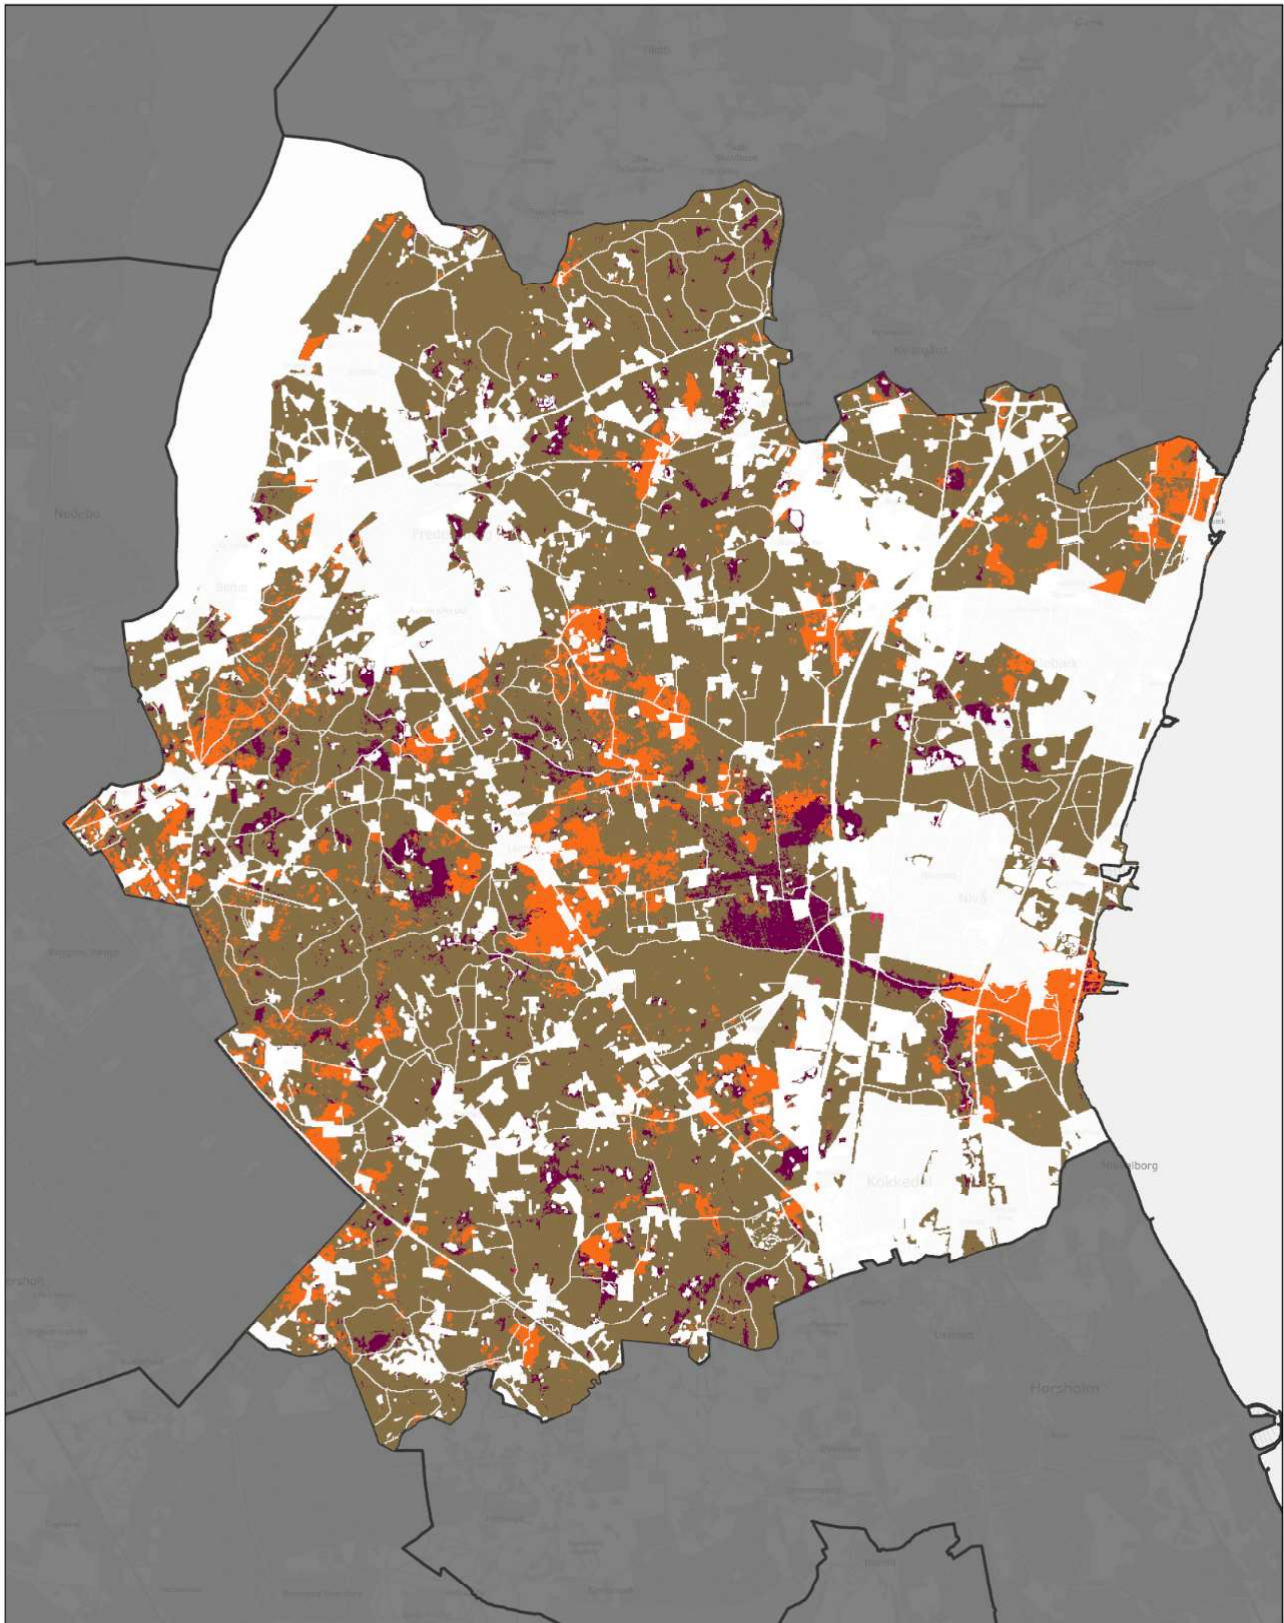

Fredensborg Kommune