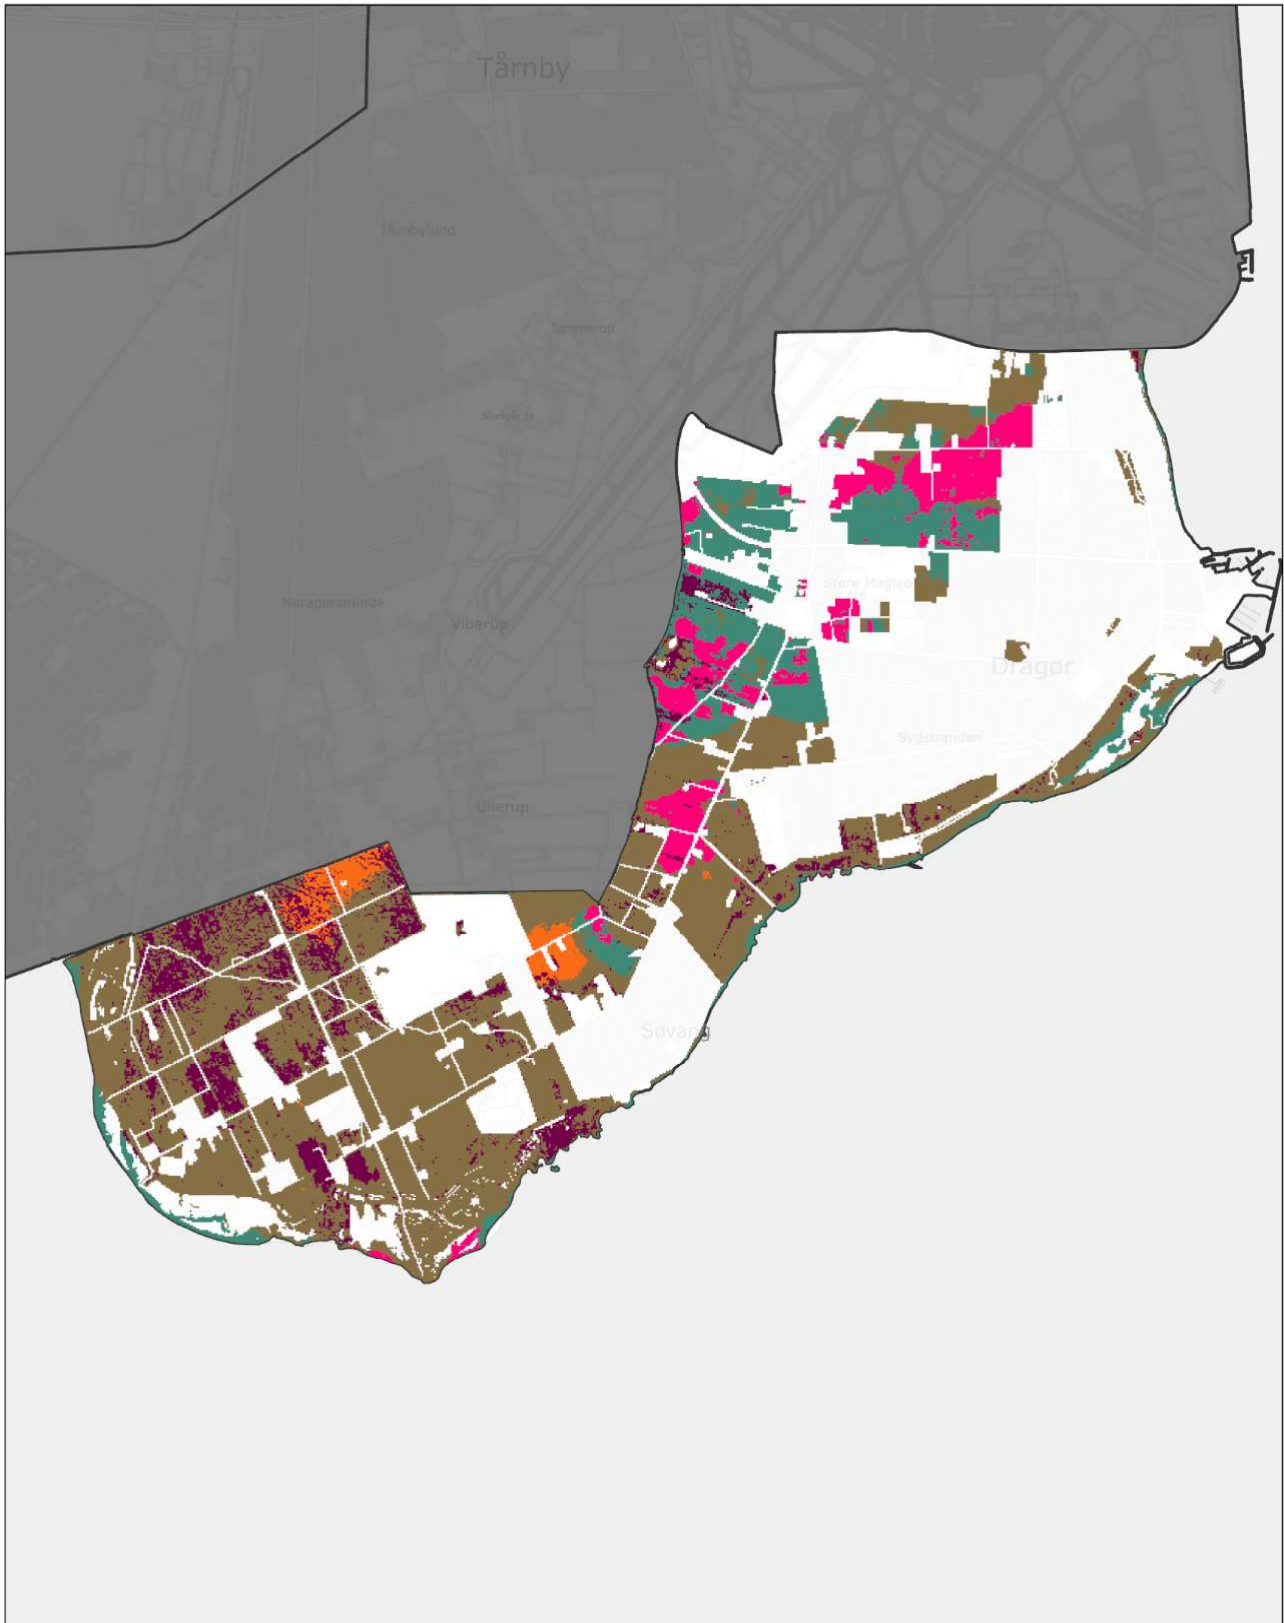

Dragør Kommune