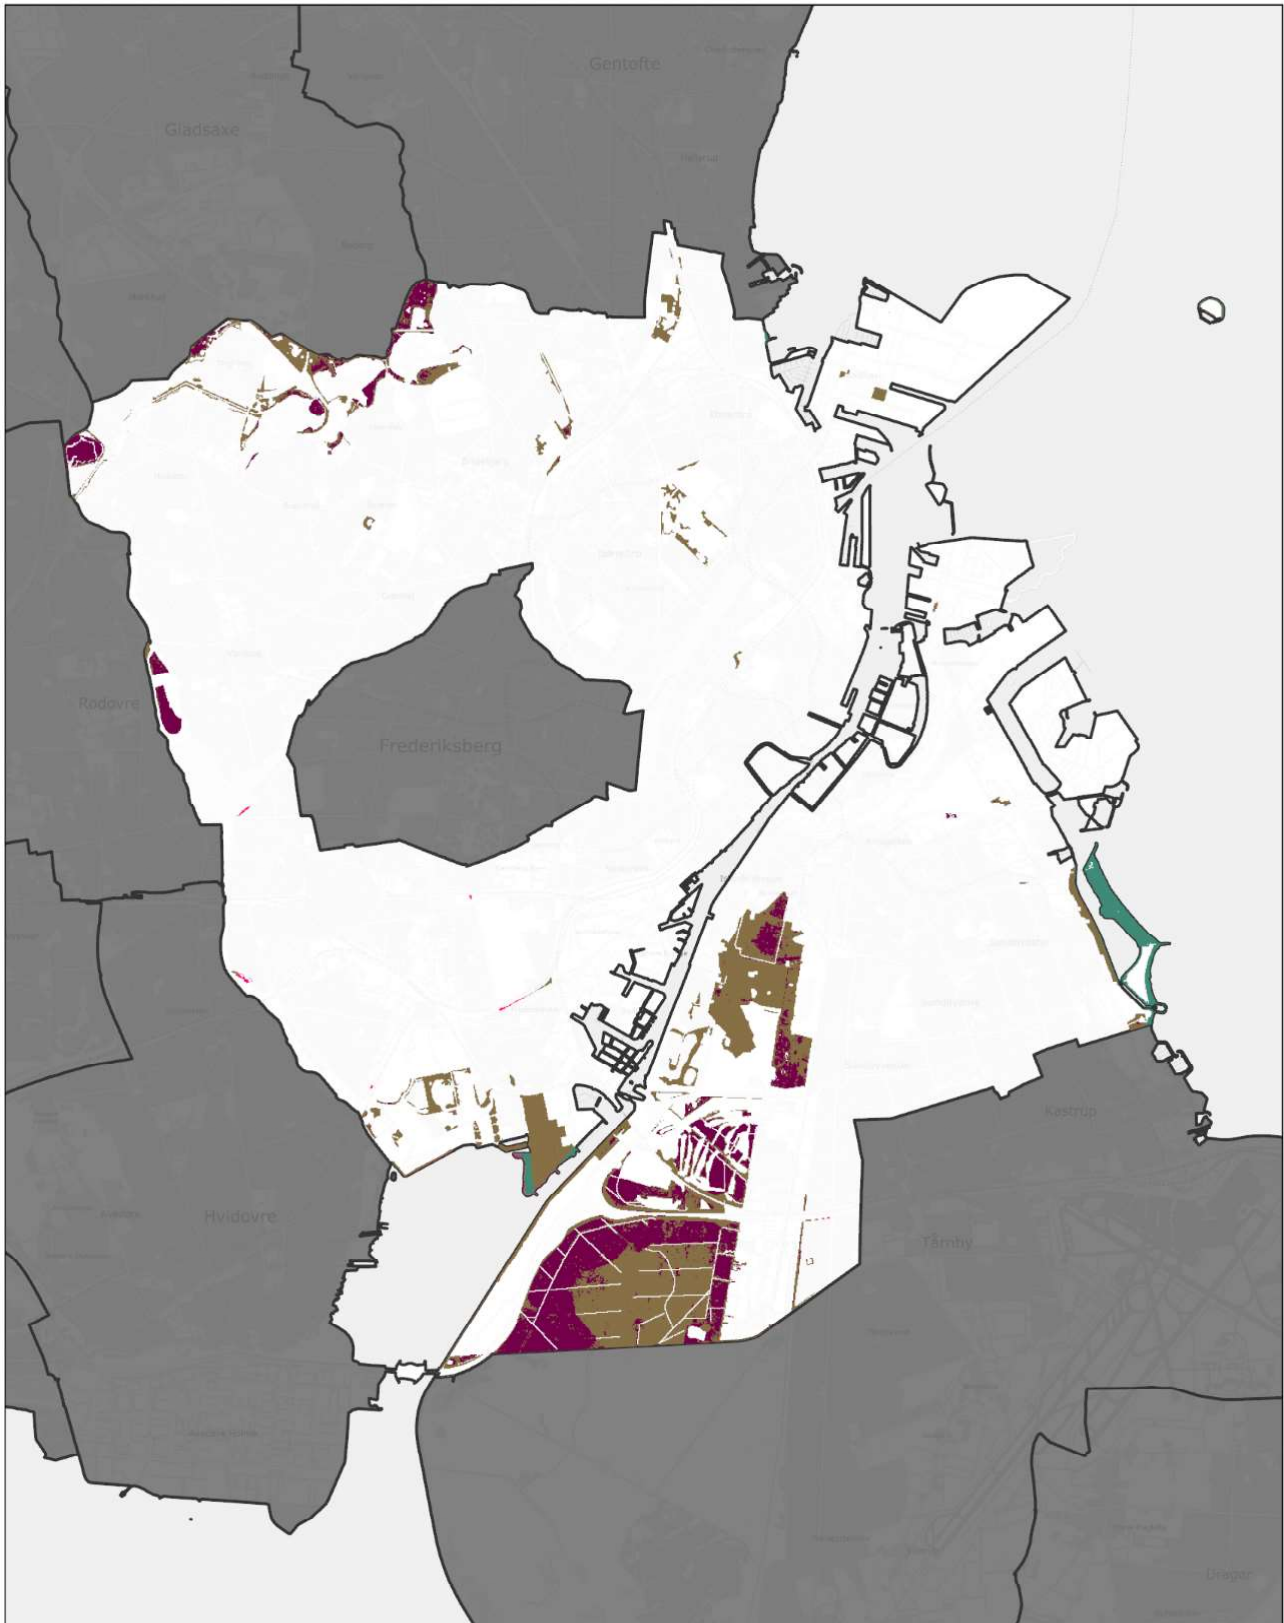

Københavns Kommune