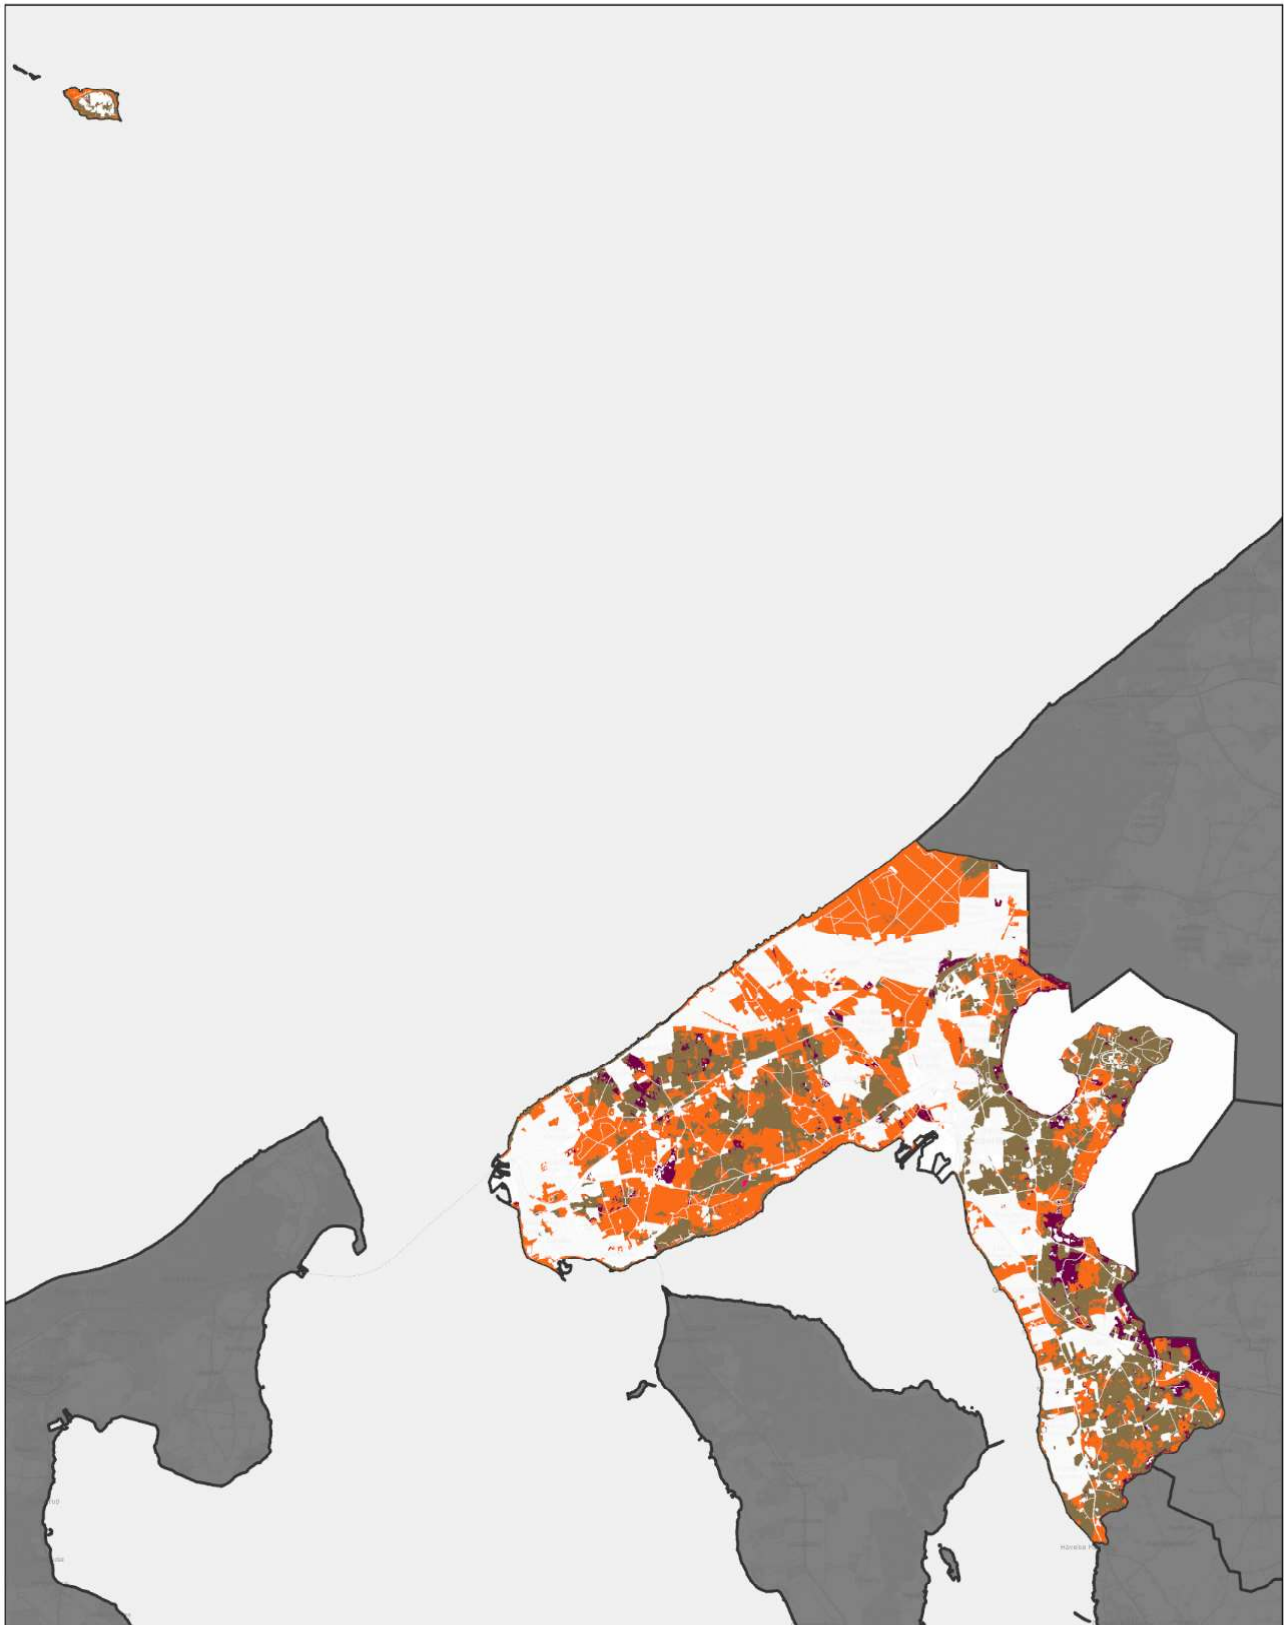

Halsnæs Kommune