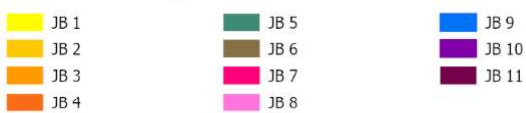

Jordbundstyper 2024

Ministeriet for Fødevarer,
Landbrug og Fiskeri
Landbrugsstyrelsen