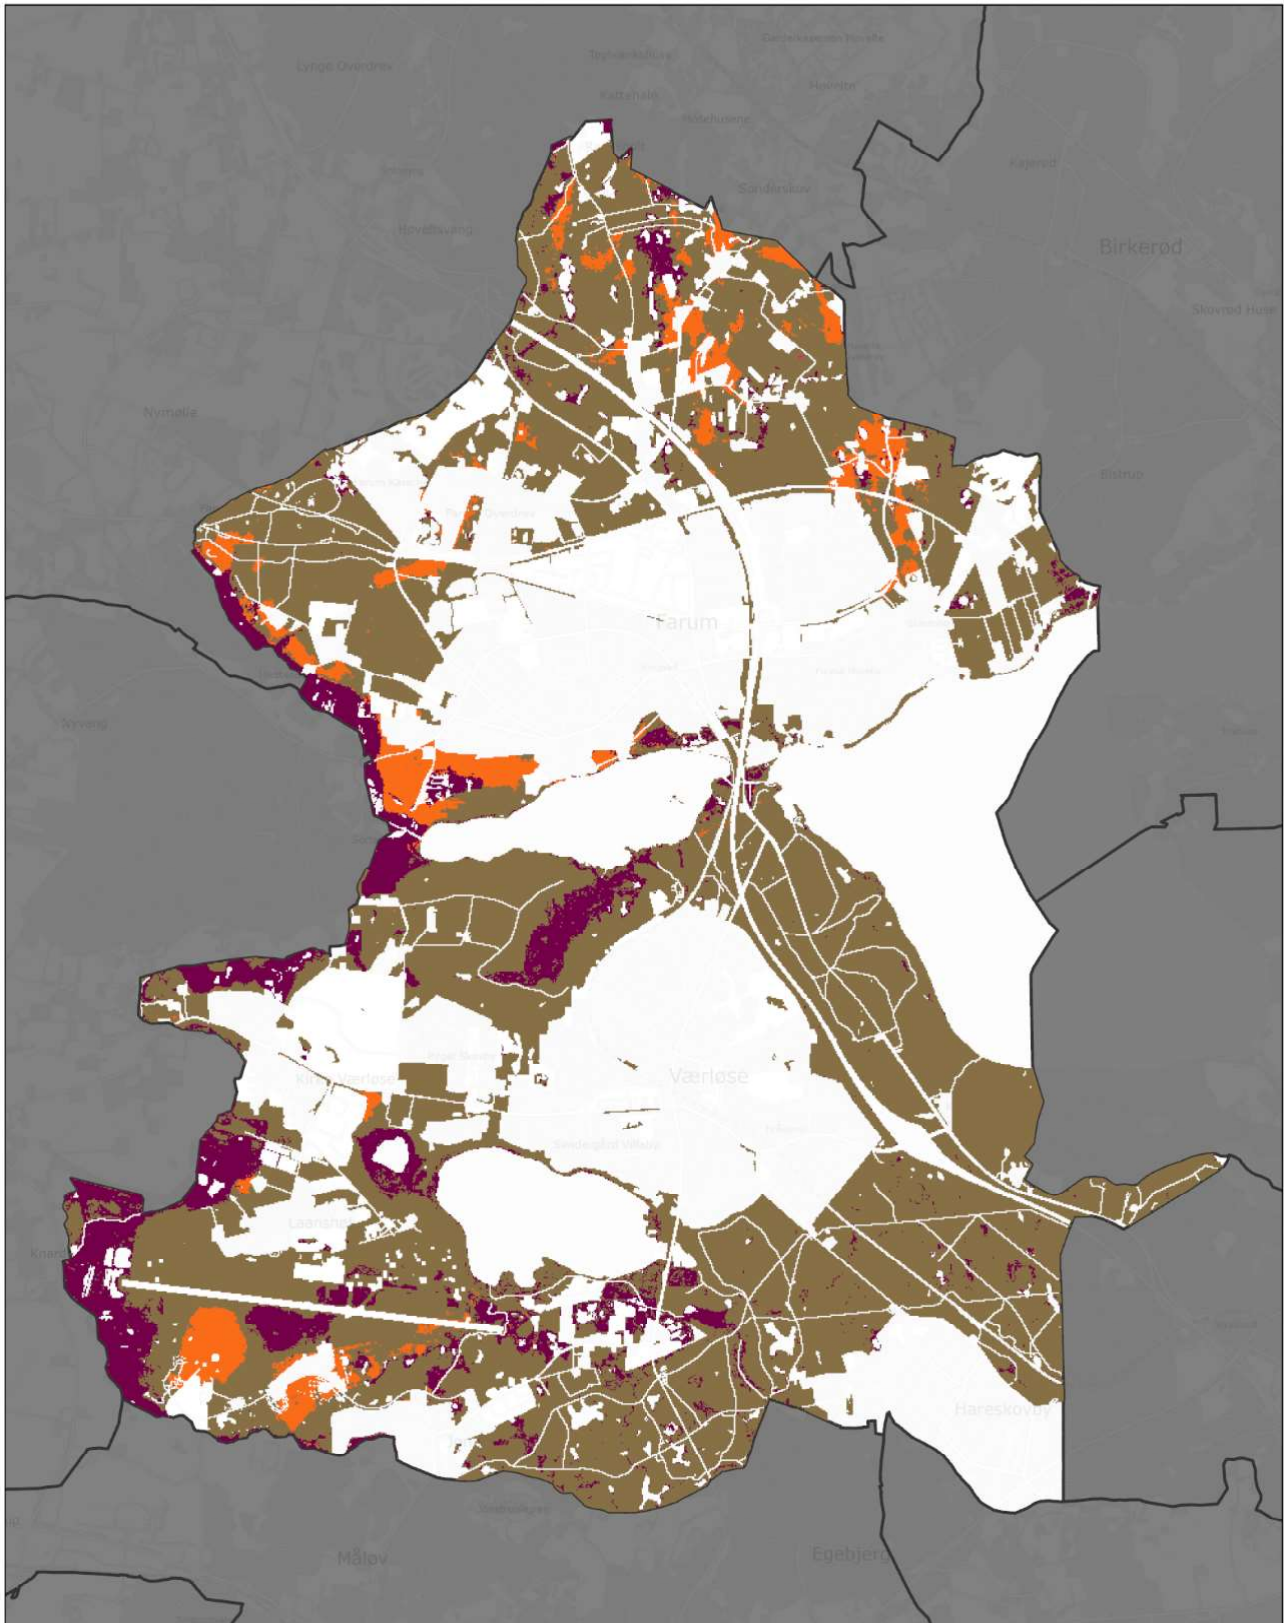

Furesø Kommune