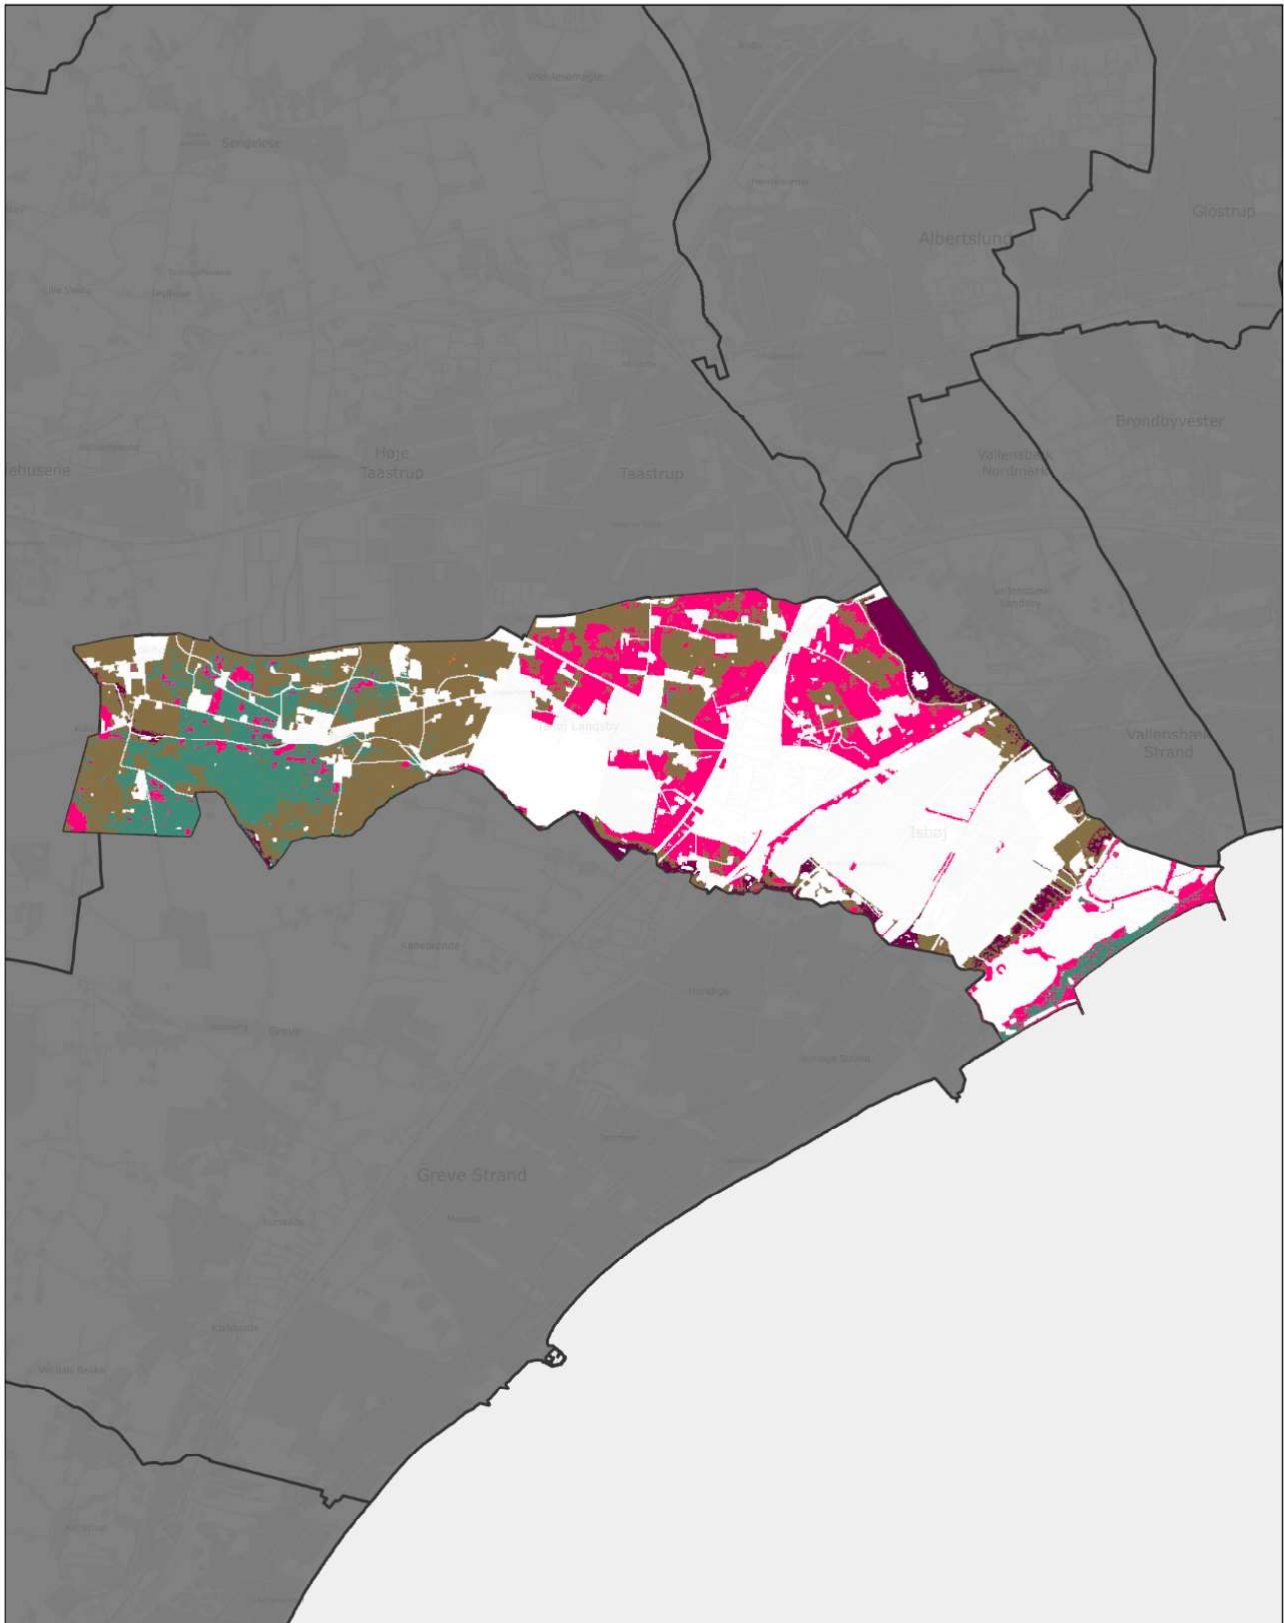

Ishøj Kommune