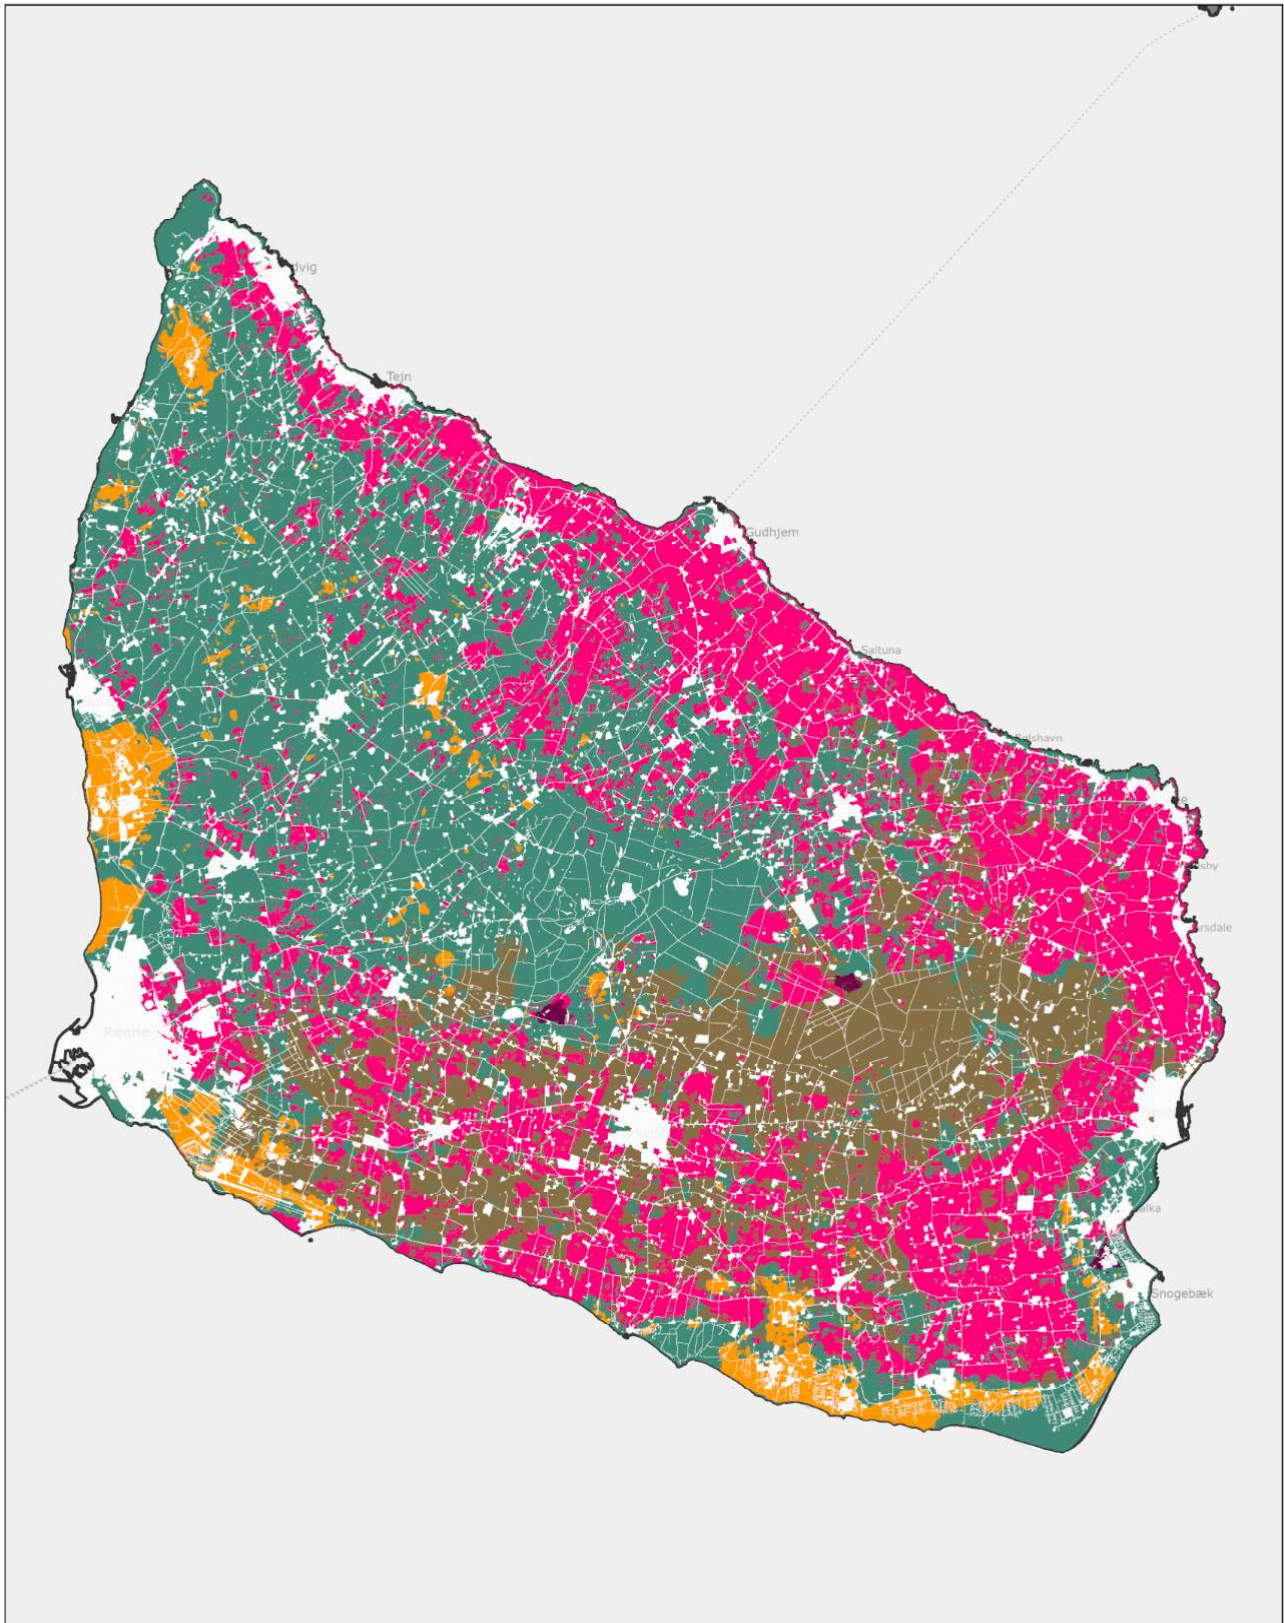

Bornholms Regionskommune