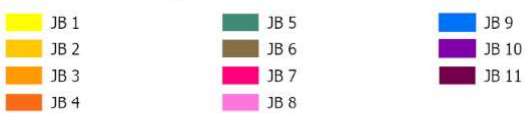

Jordbundstyper 2024

Ministeriet for Fødevarer,
Landbrug og Fiskeri
Landbrugsstyrelsen