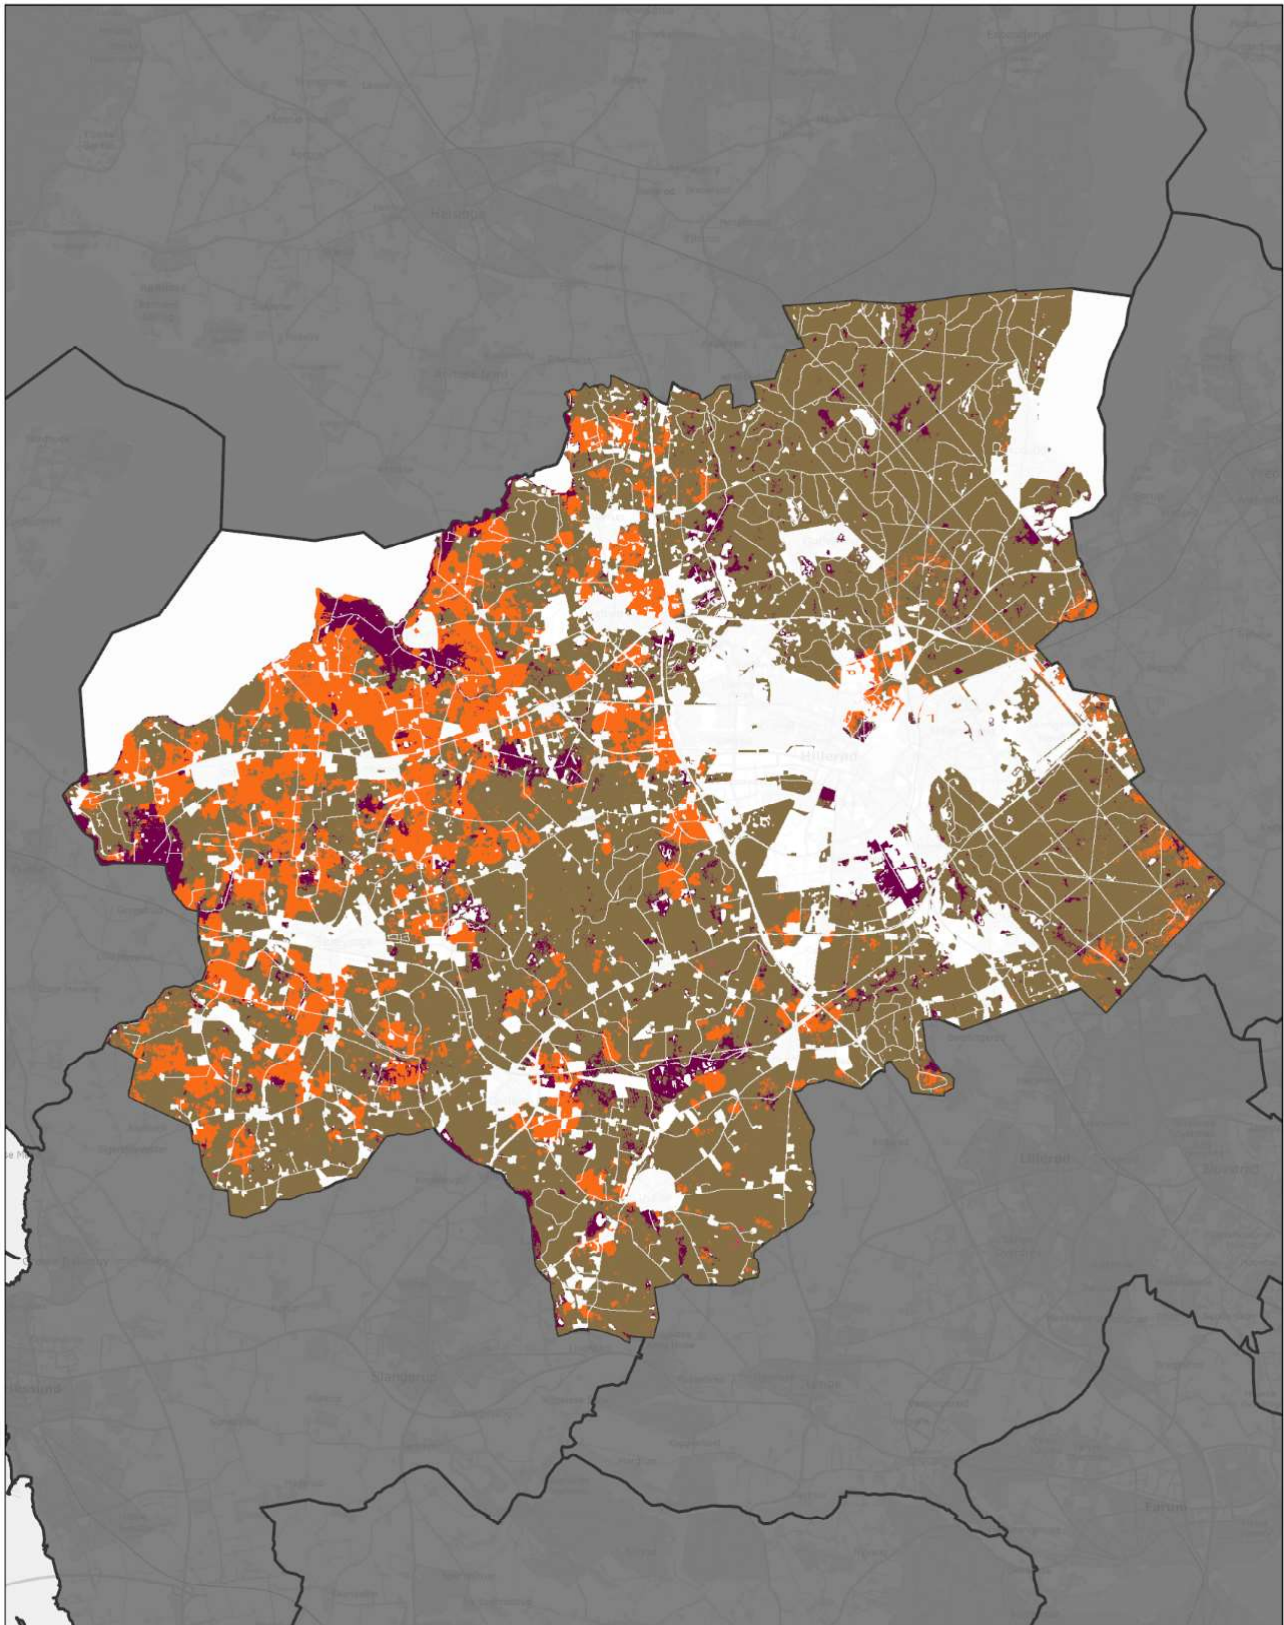

Hillerød Kommune