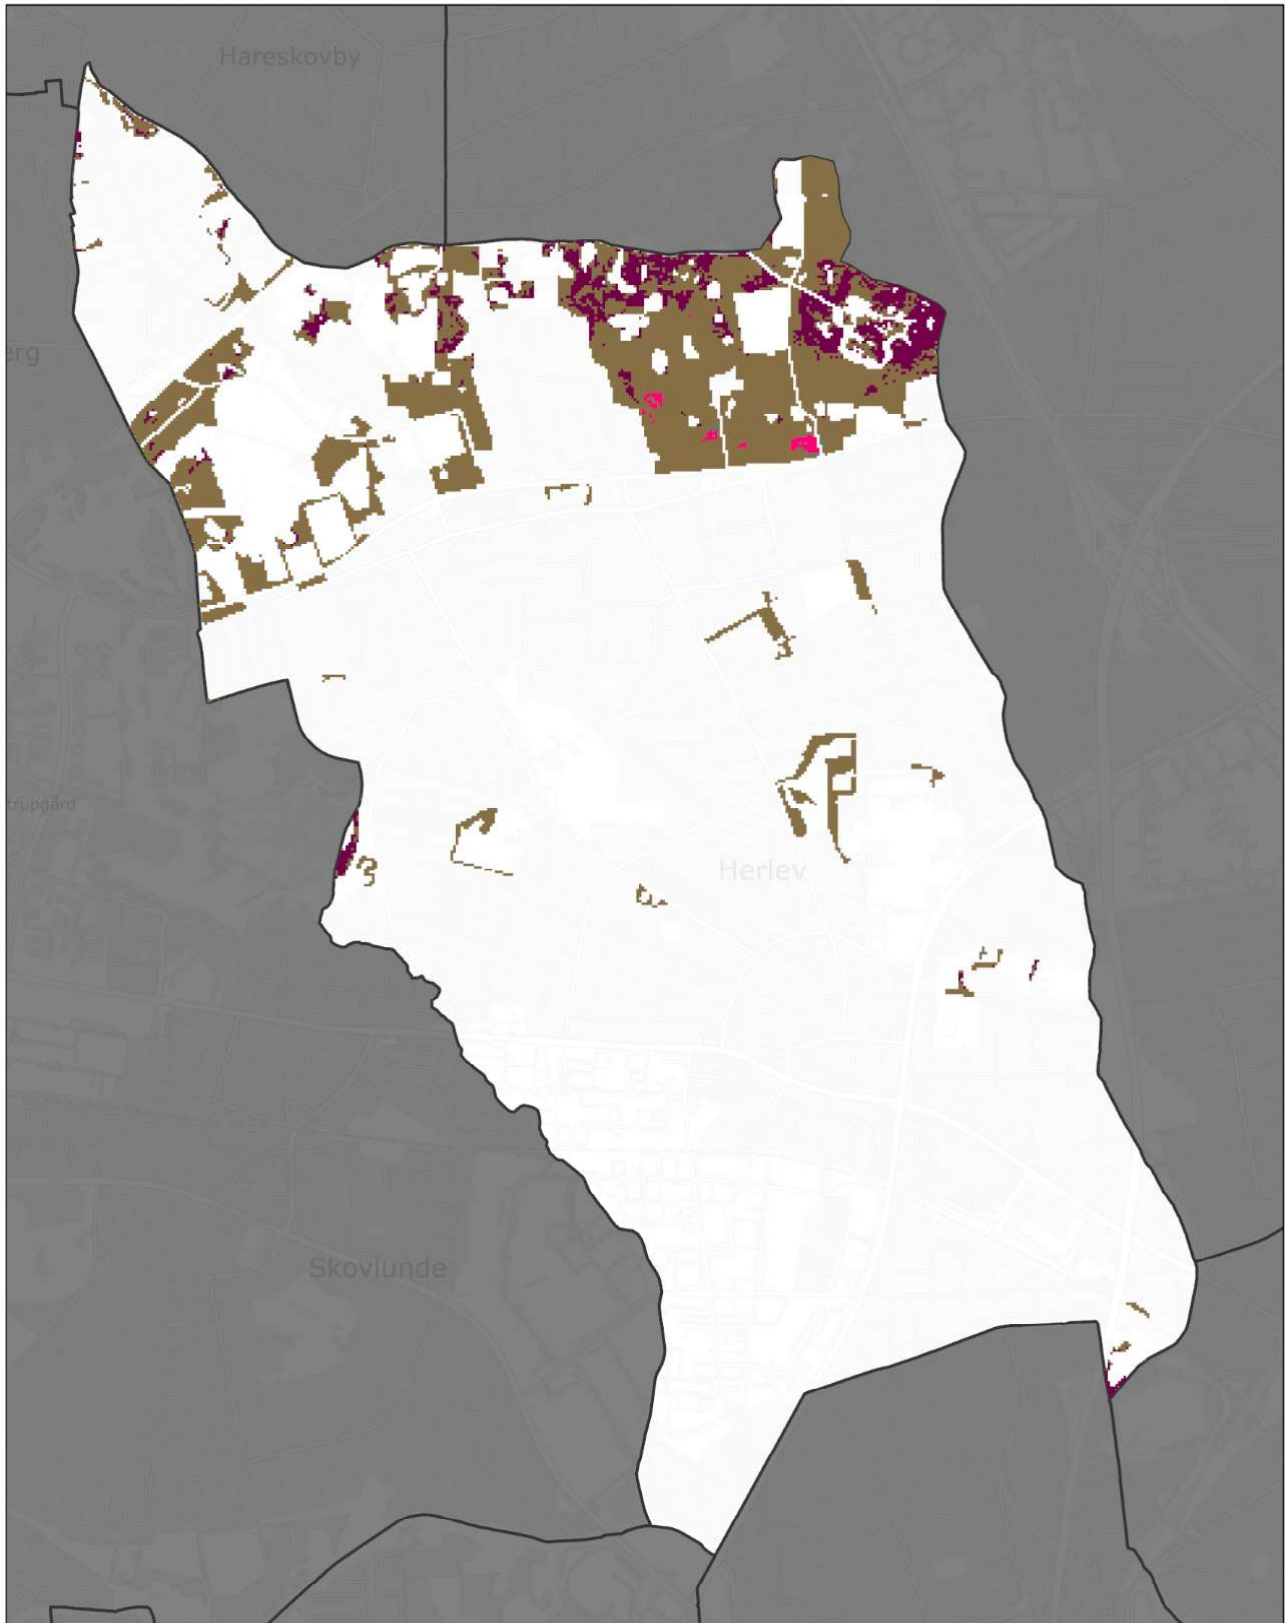

Herlev Kommune