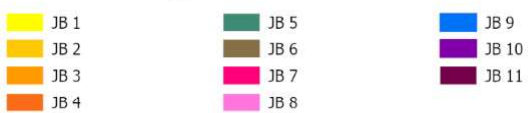

Jordbundstyper 2024

Ministeriet for Fødevarer,
Landbrug og Fiskeri
Landbrugsstyrelsen