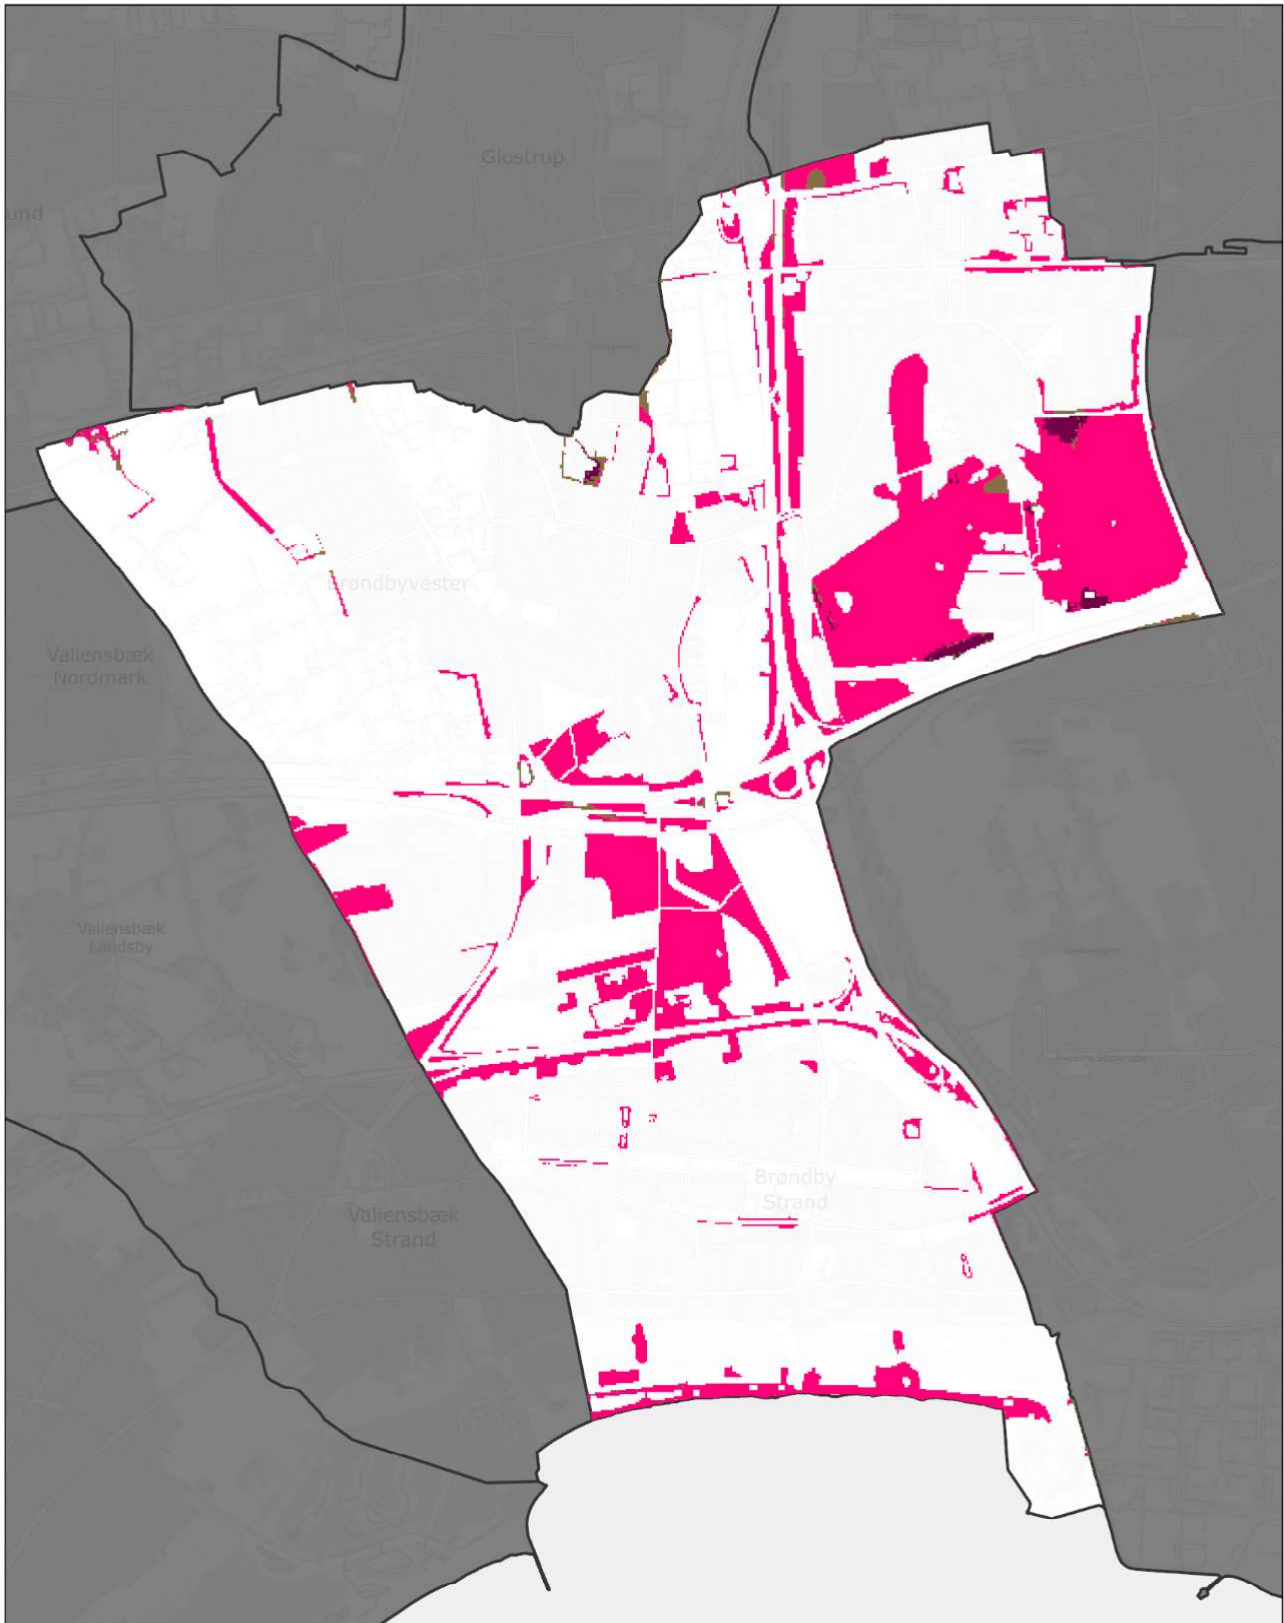

Brøndby Kommune

Jordbundstyper 2024

■ JB 1	■ JB 5	■ JB 9
■ JB 2	■ JB 6	■ JB 10
■ JB 3	■ JB 7	■ JB 11
■ JB 4	■ JB 8	

0 0,2 0,4 0,8 1,2 Km

Ministeriet for Fødevarer,
Landbrug og Fiskeri
Landbrugsstyrelsen