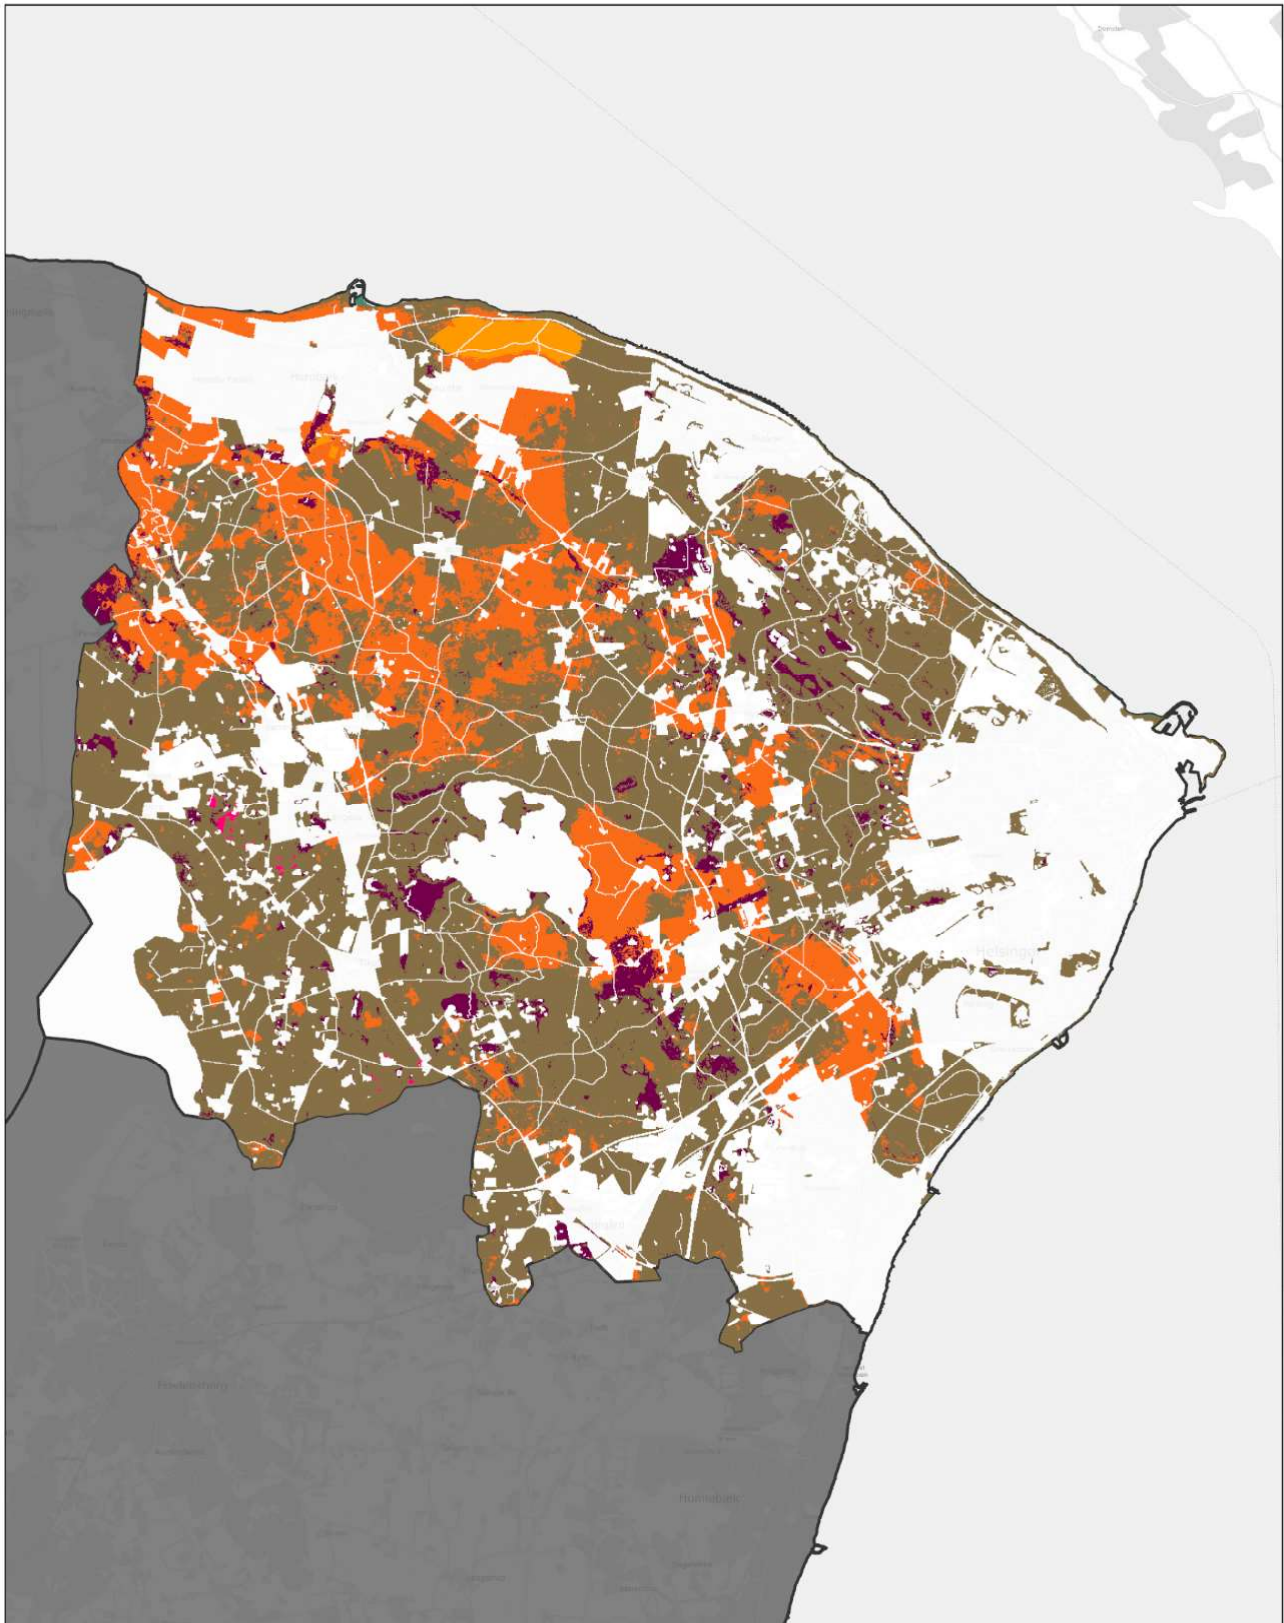

Helsingør Kommune