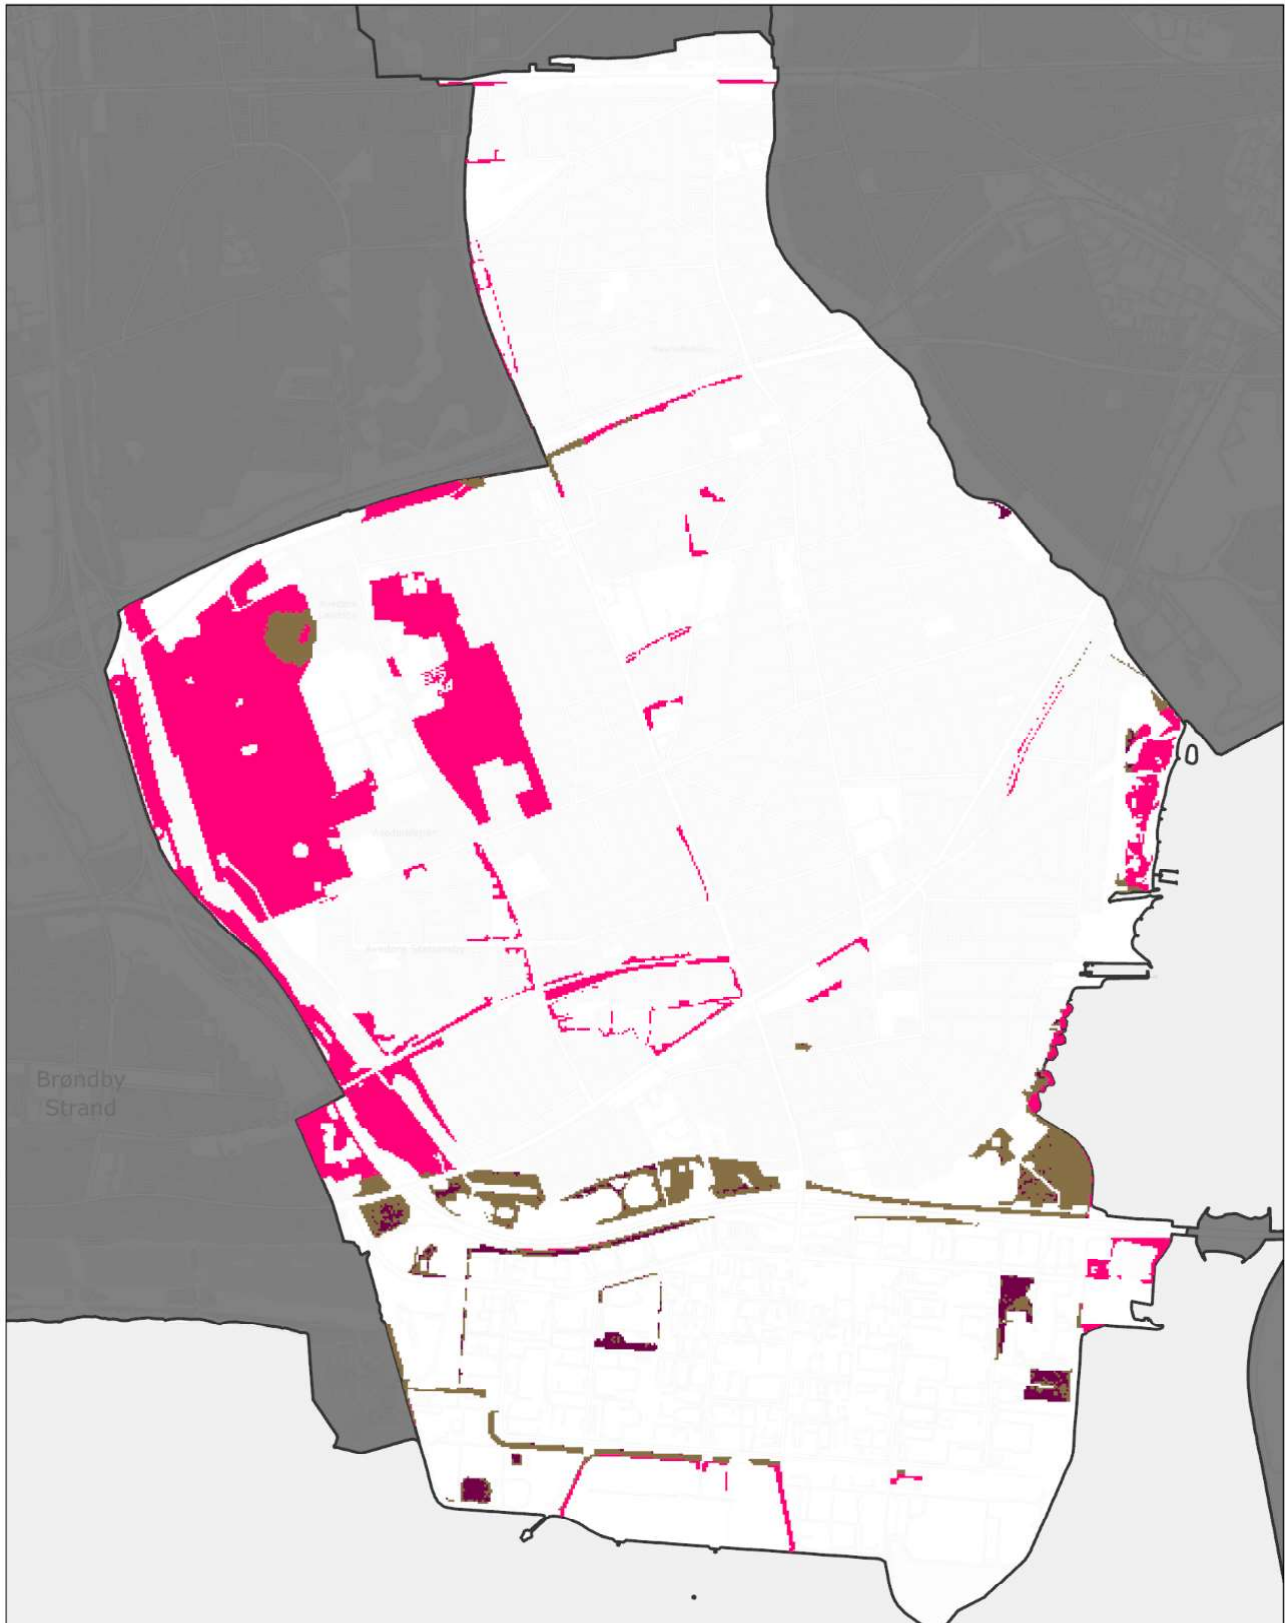

Hvidovre Kommune