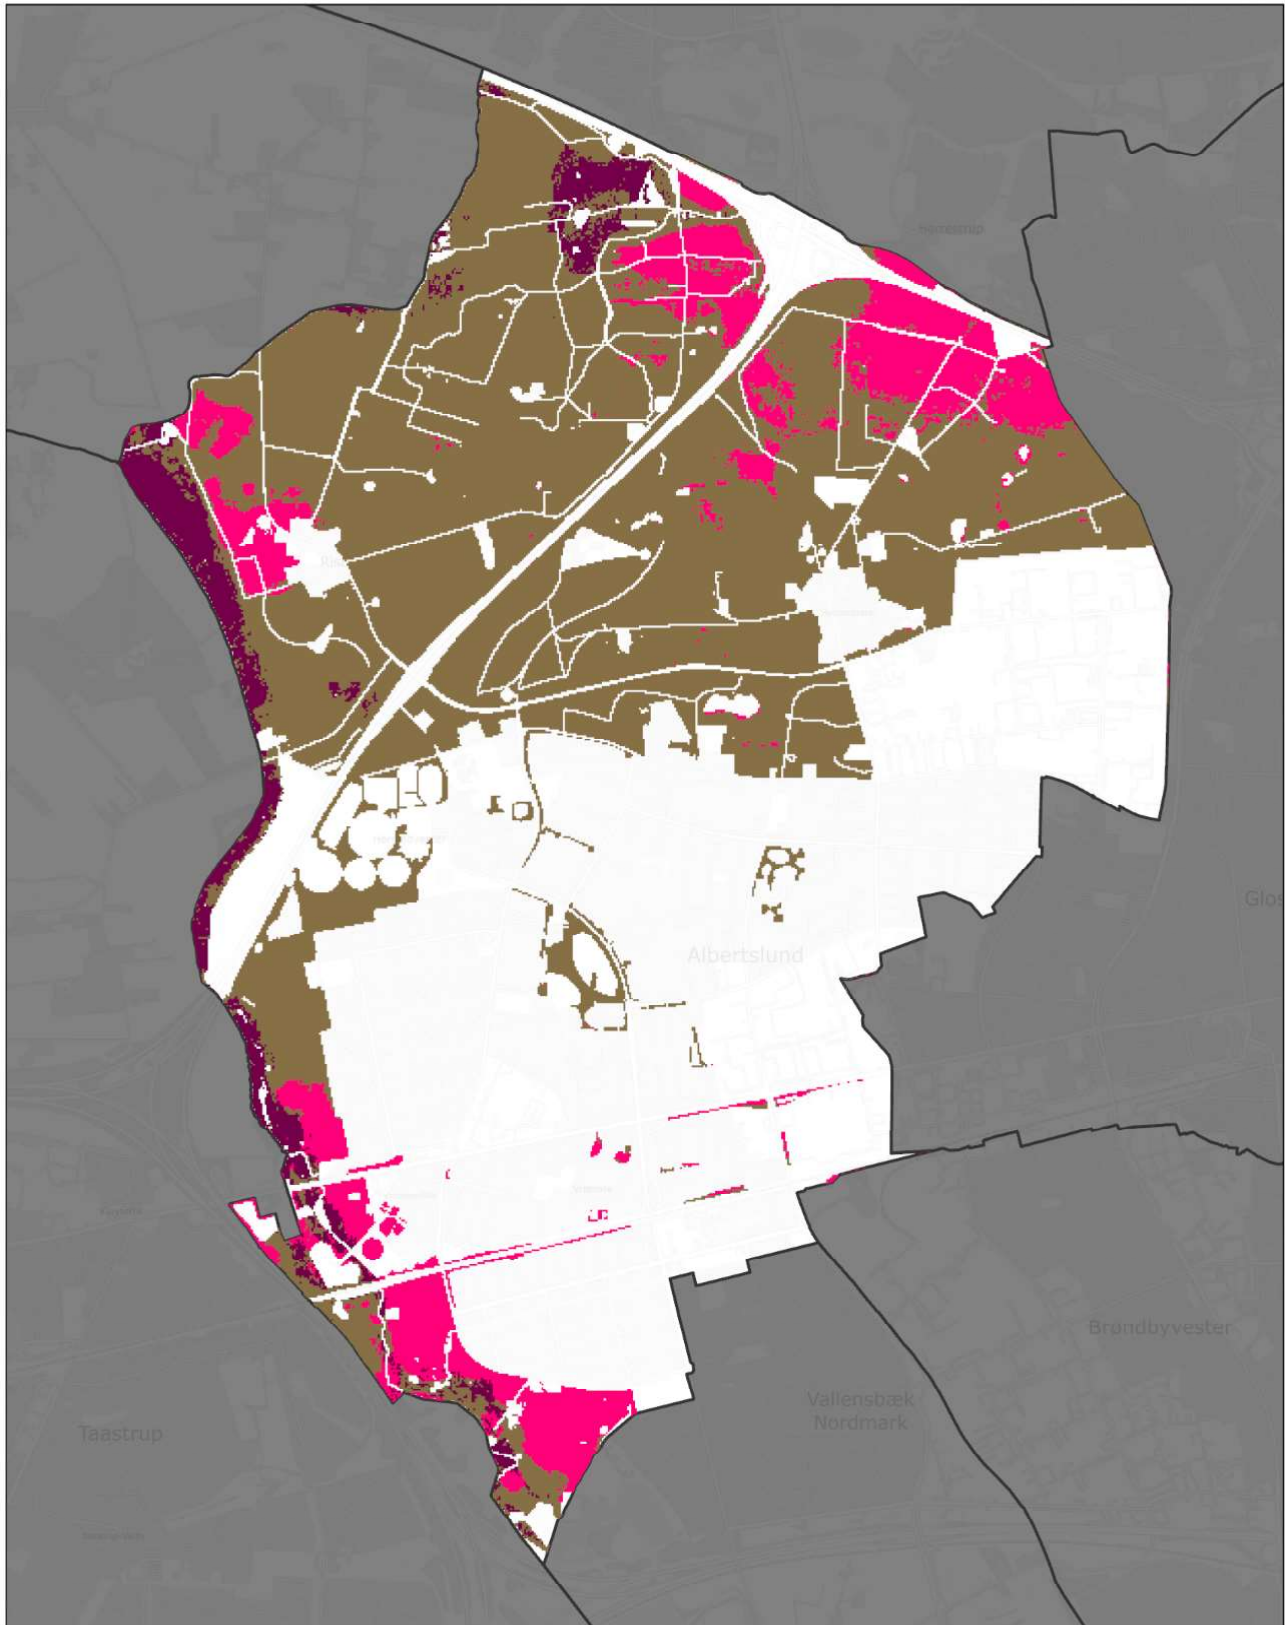

Region Hovedstaden

Albertslund Kommune