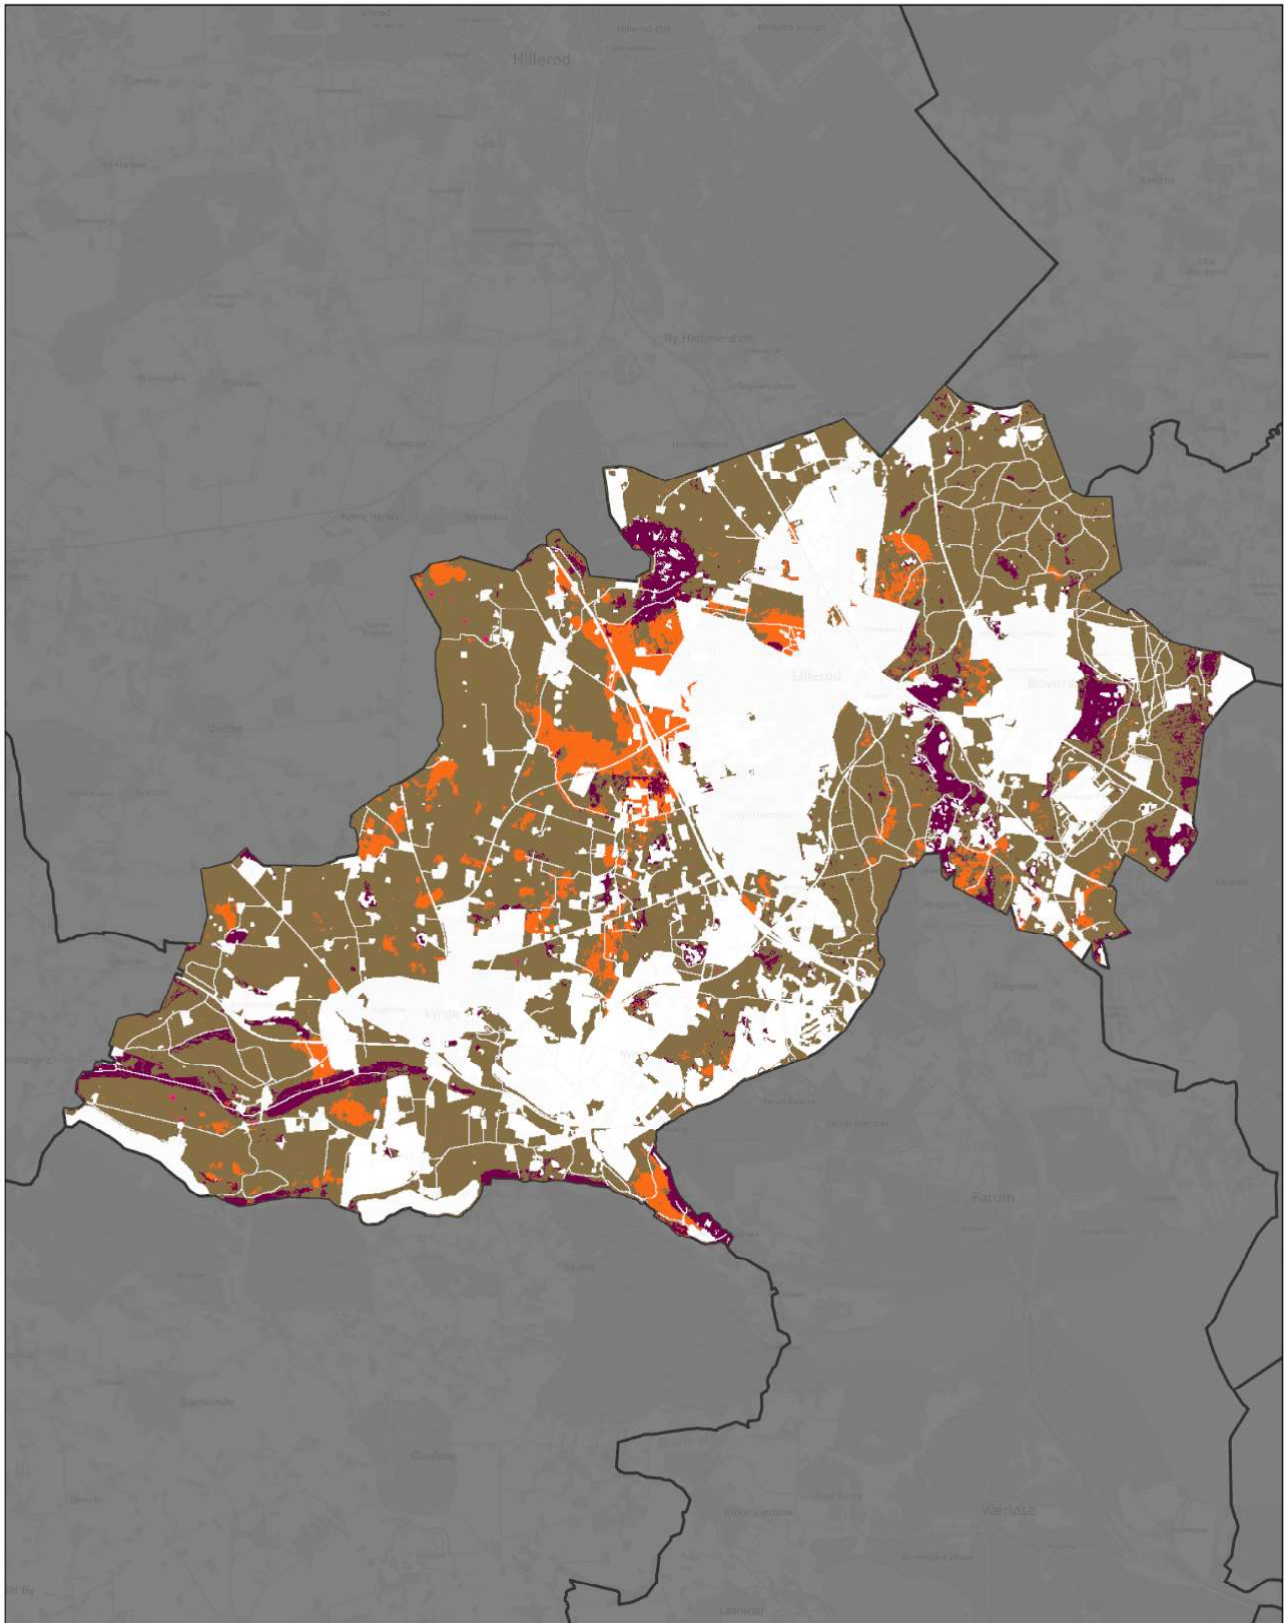

Allerød Kommune