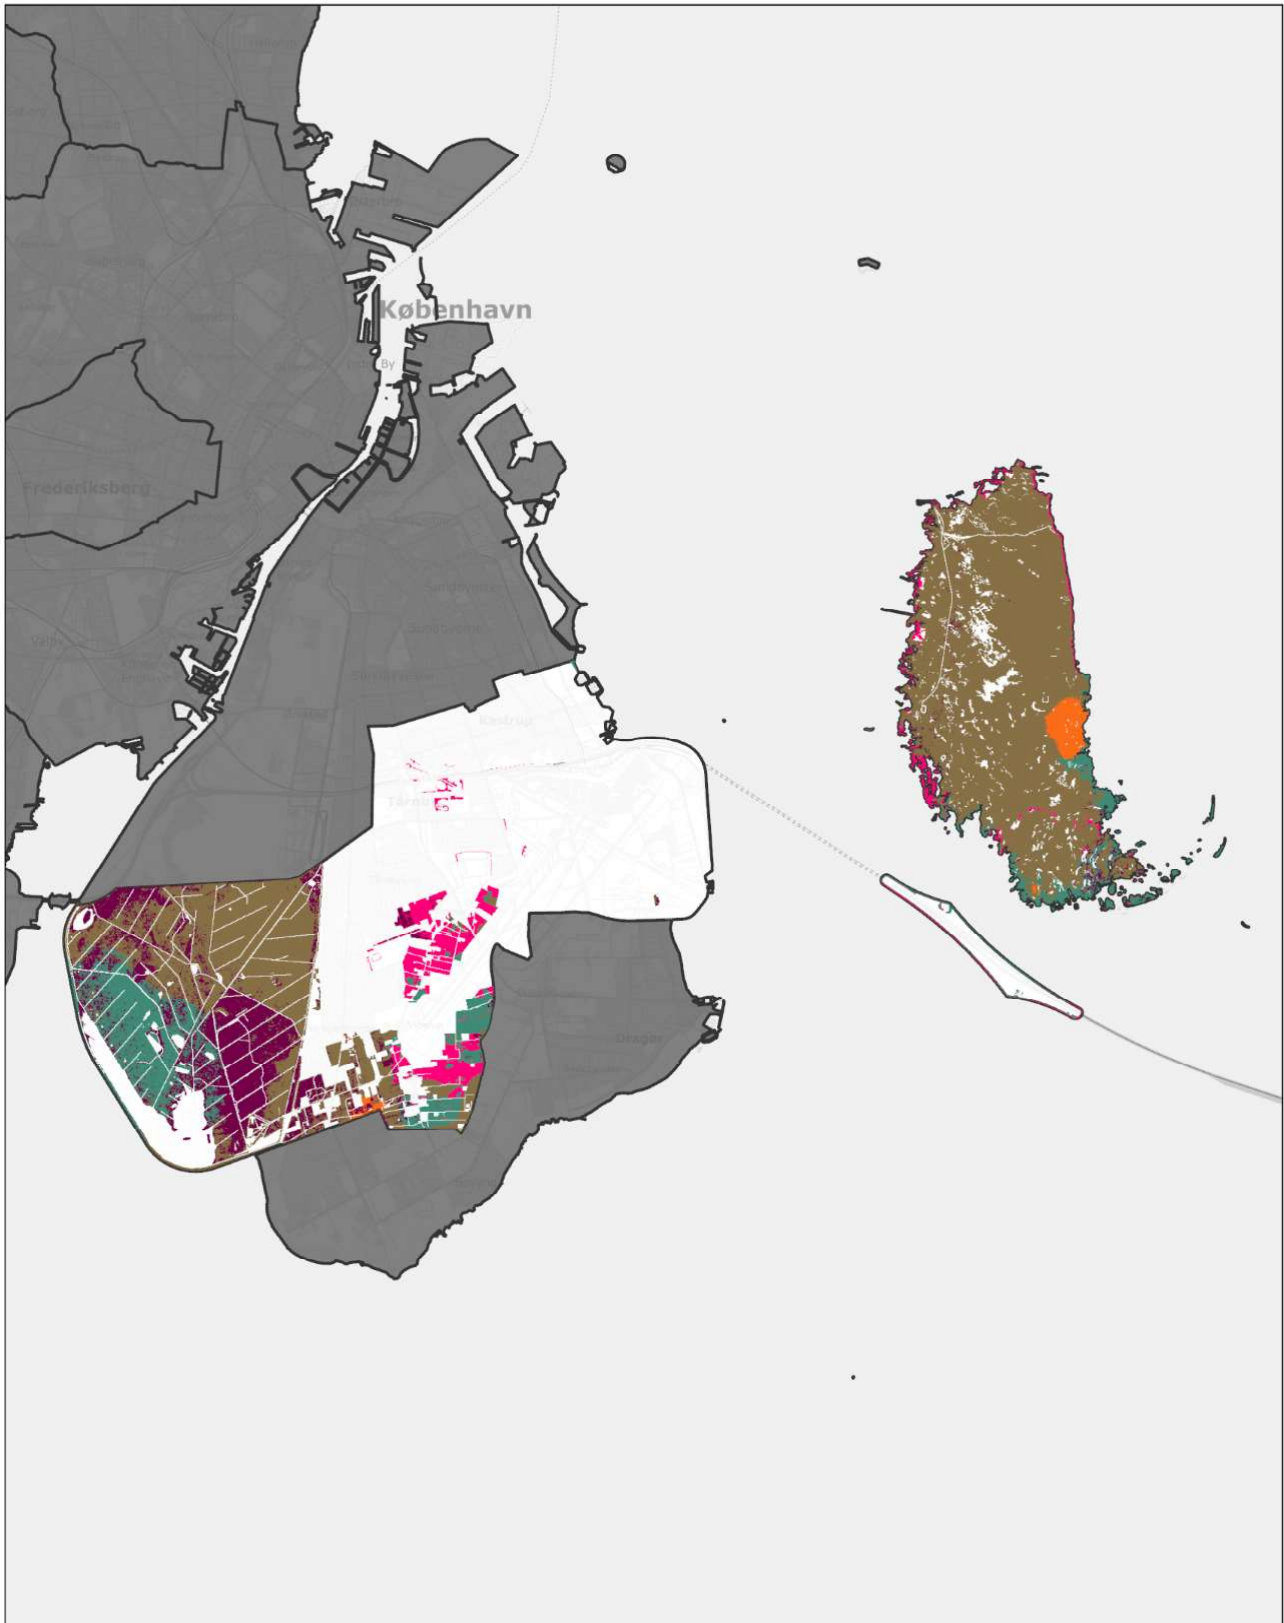

Tårnby Kommune

Jordbundstyper 2024

JB 1	JB 5	JB 9
JB 2	JB 6	JB 10
JB 3	JB 7	JB 11
JB 4	JB 8	

Ministeriet for Fødevarer,
Landbrug og Fiskeri
Landbrugsstyrelsen