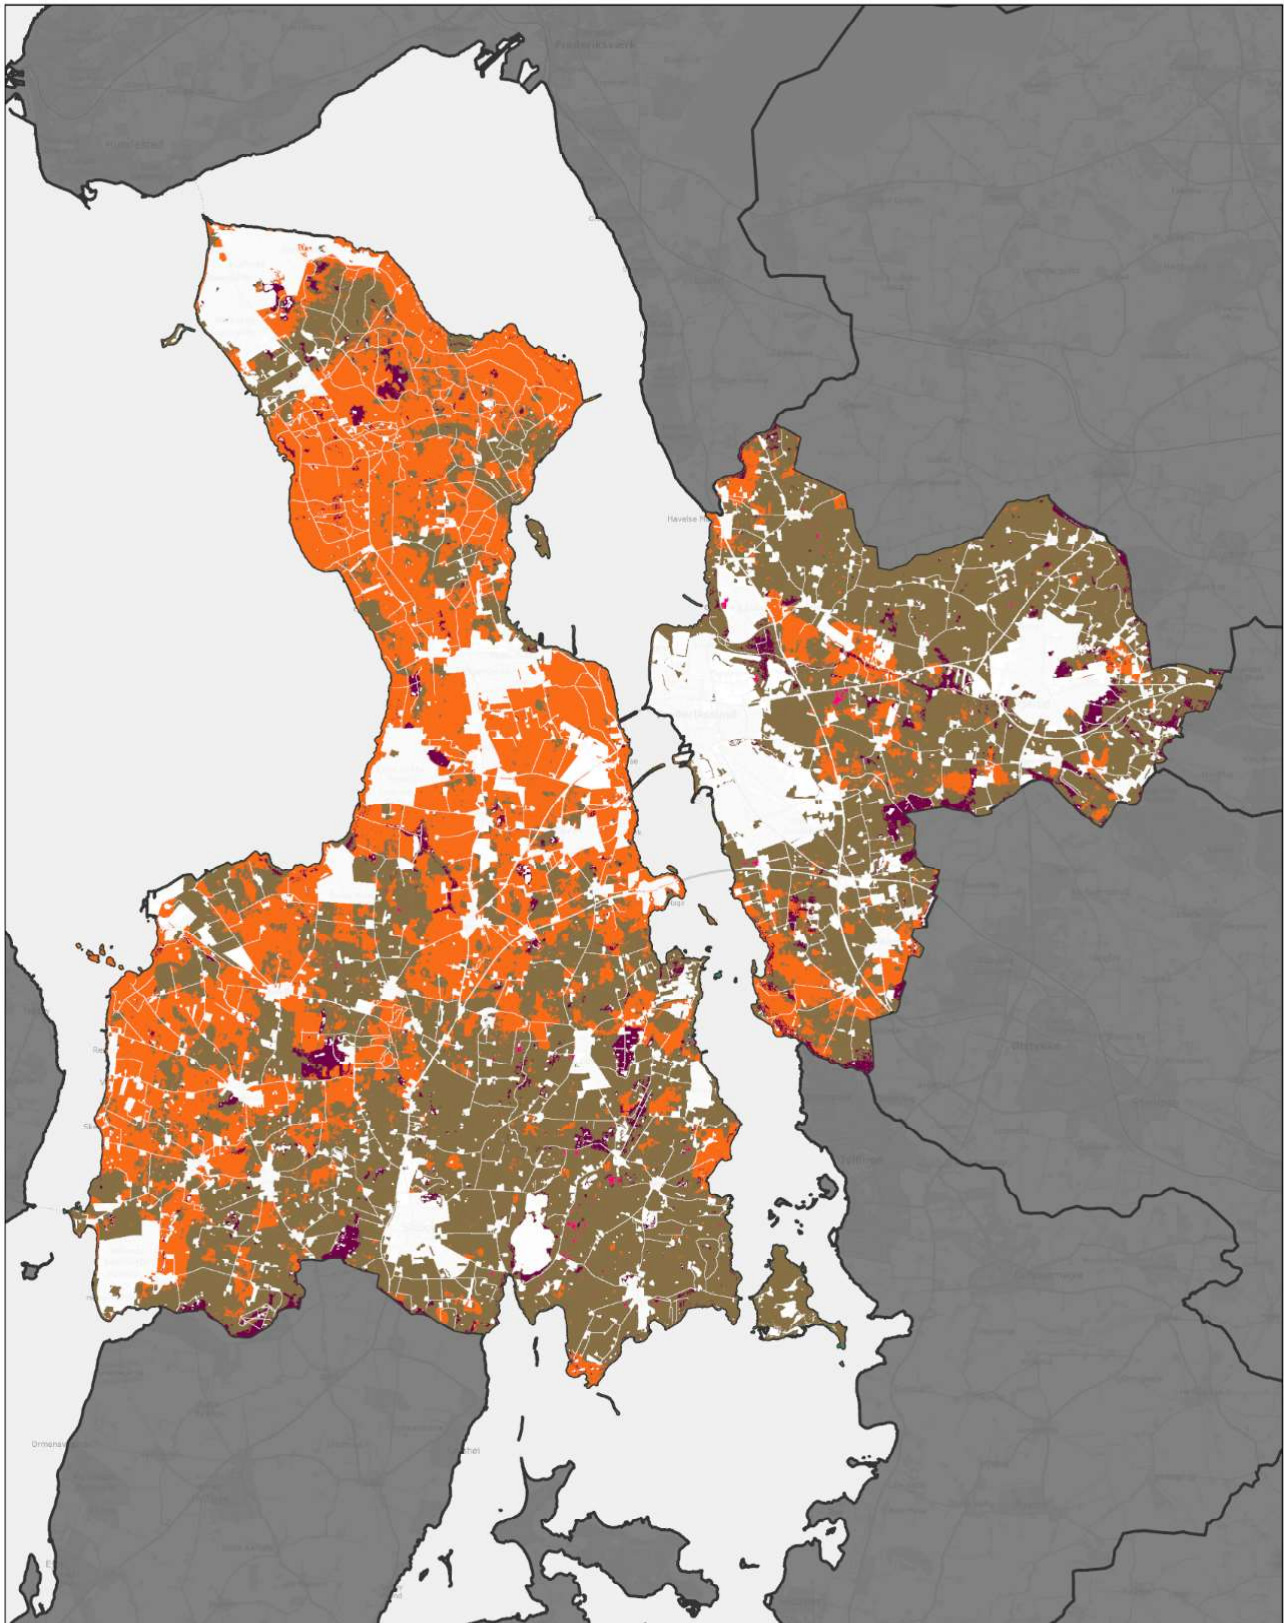

Frederikssund Kommune