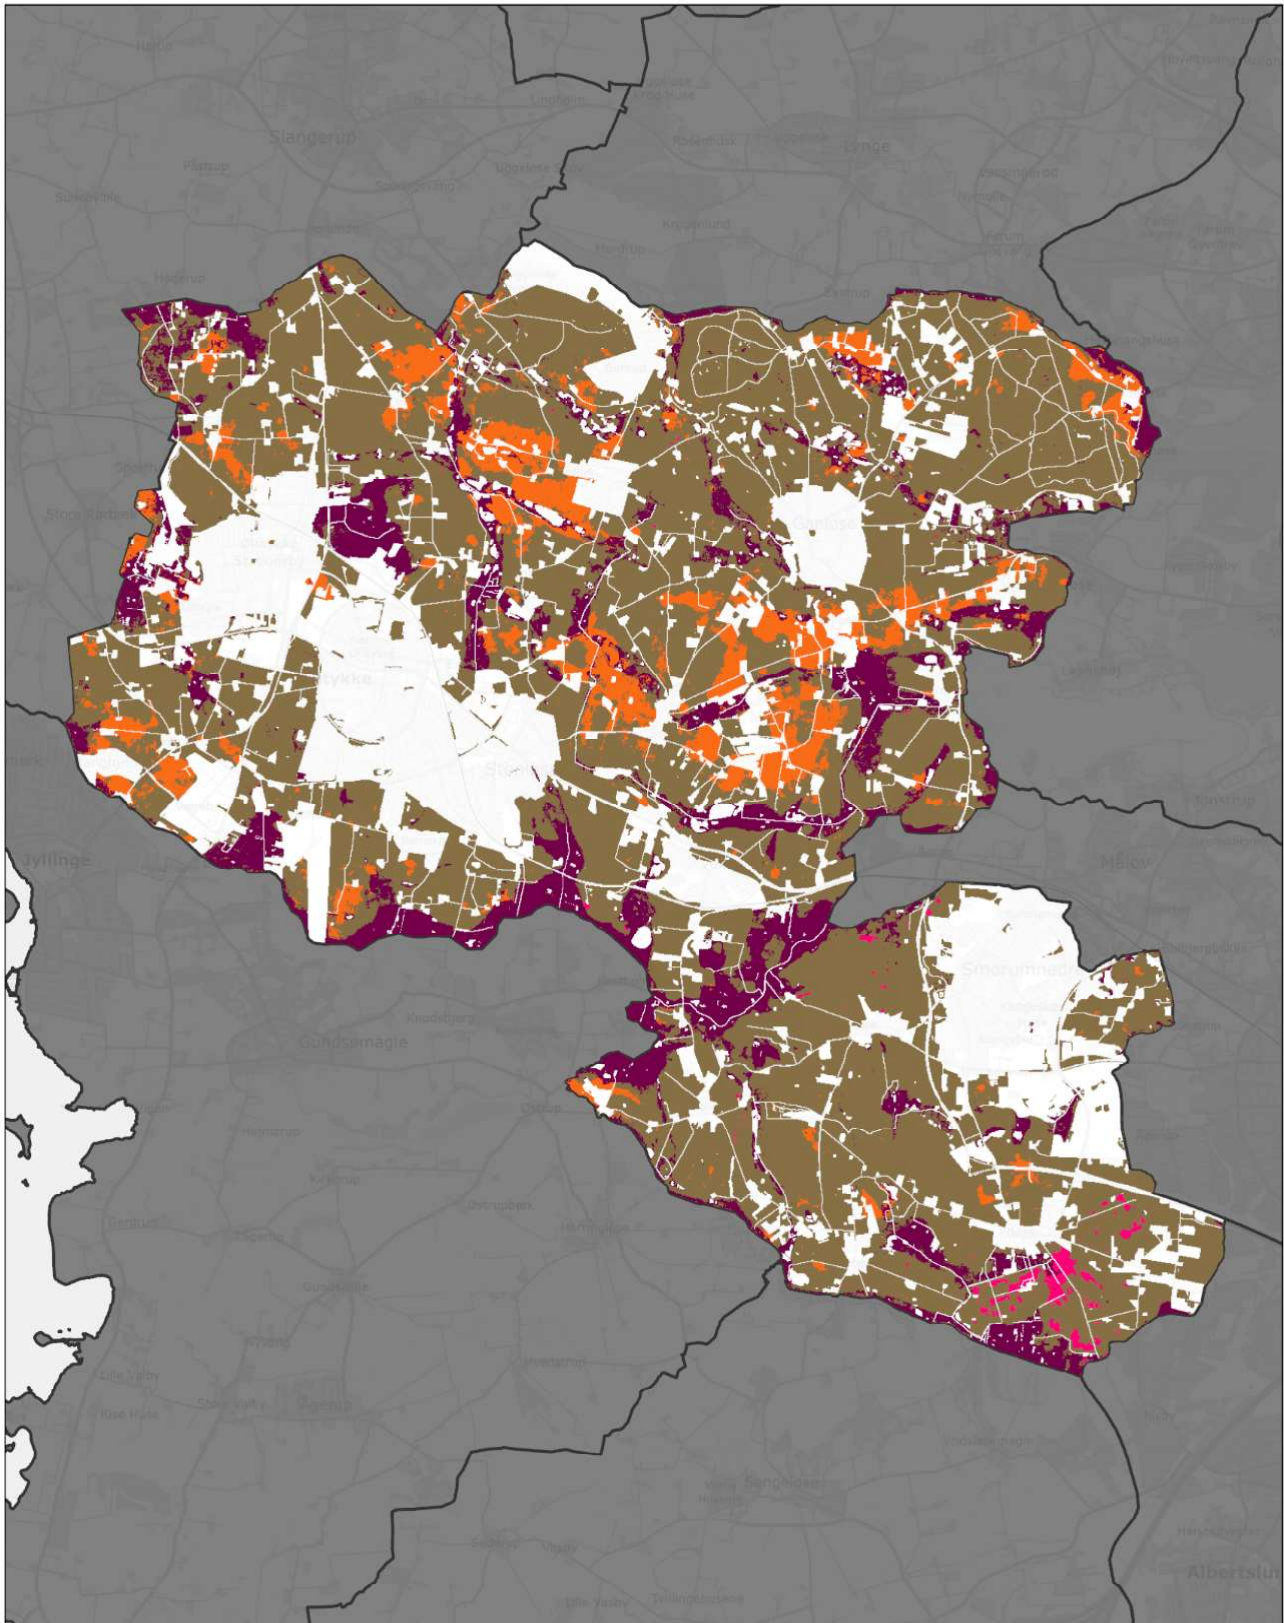

Egedal Kommune