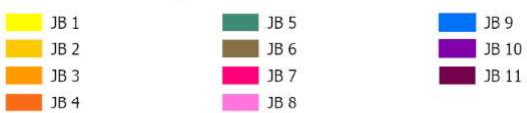

Jordbundstyper 2024

Ministeriet for Fødevarer,
Landbrug og Fiskeri
Landbrugsstyrelsen