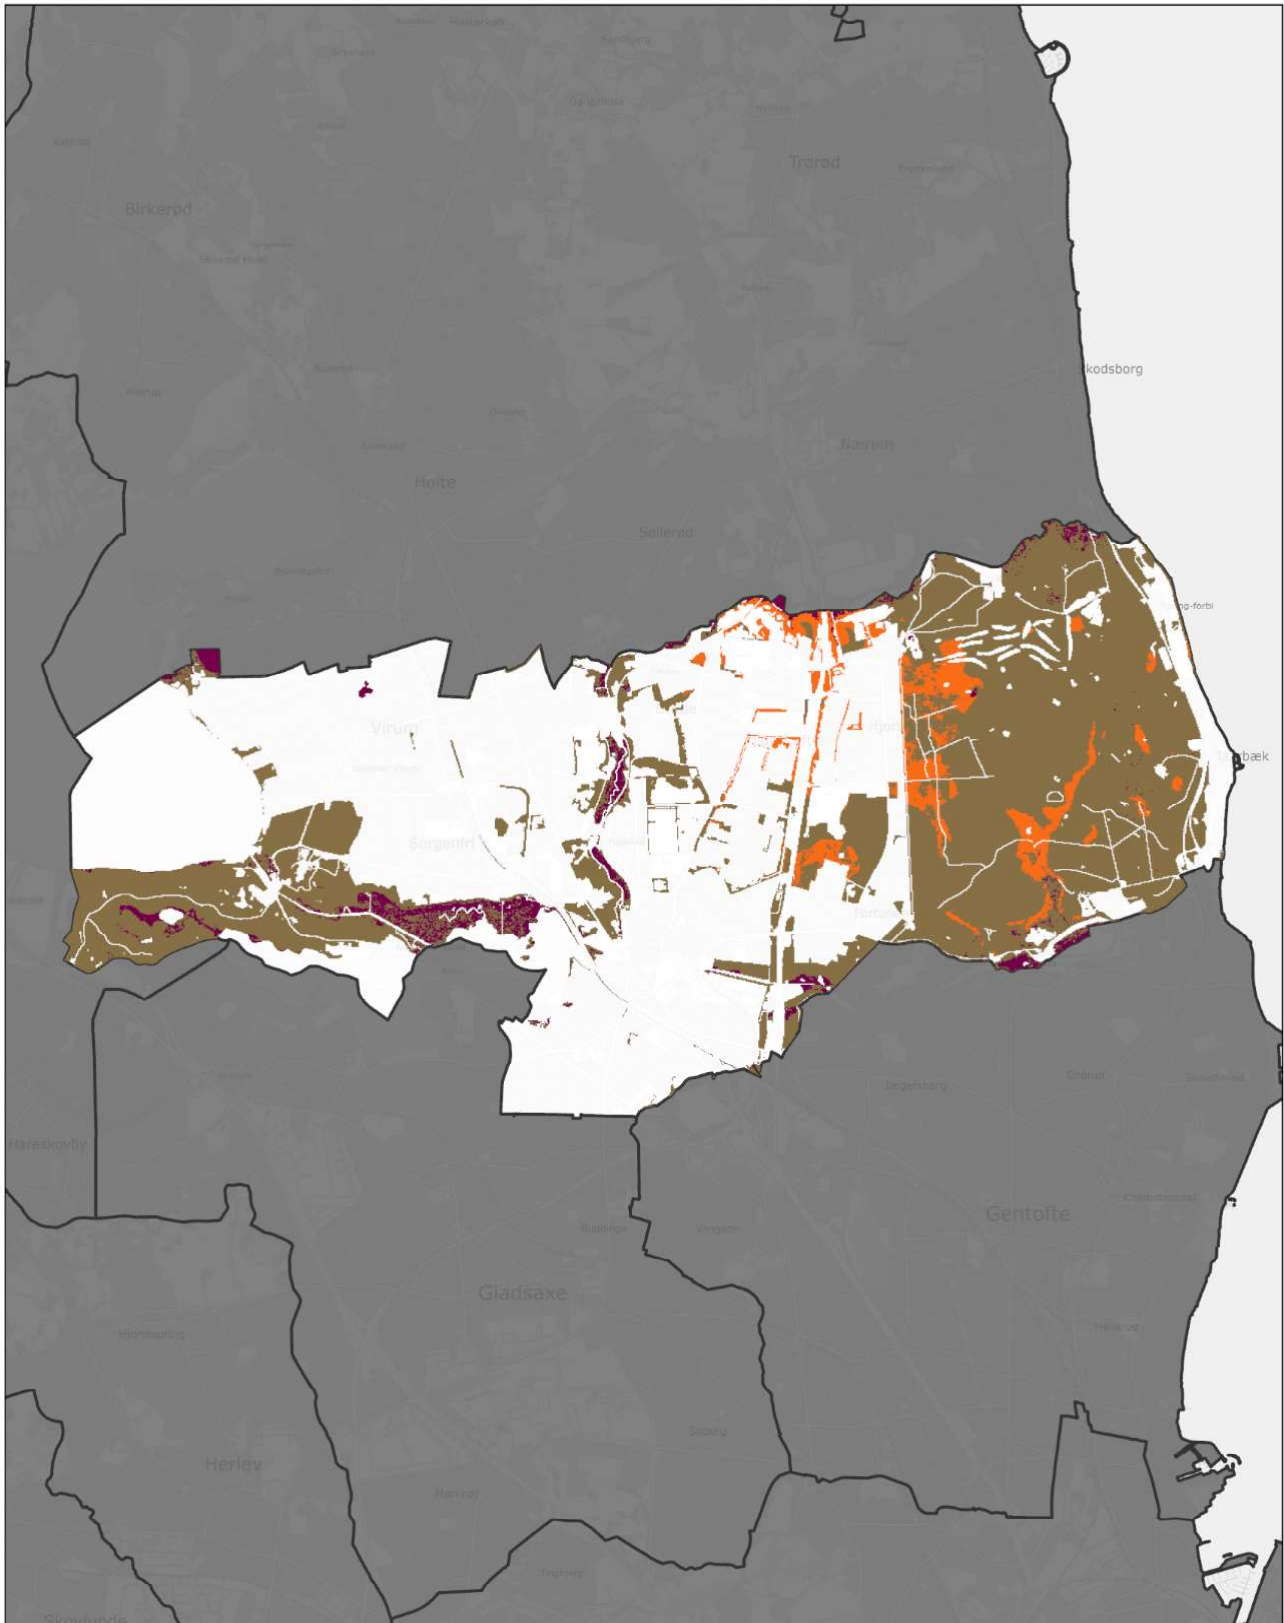

Lyngby-Taarbæk Kommune