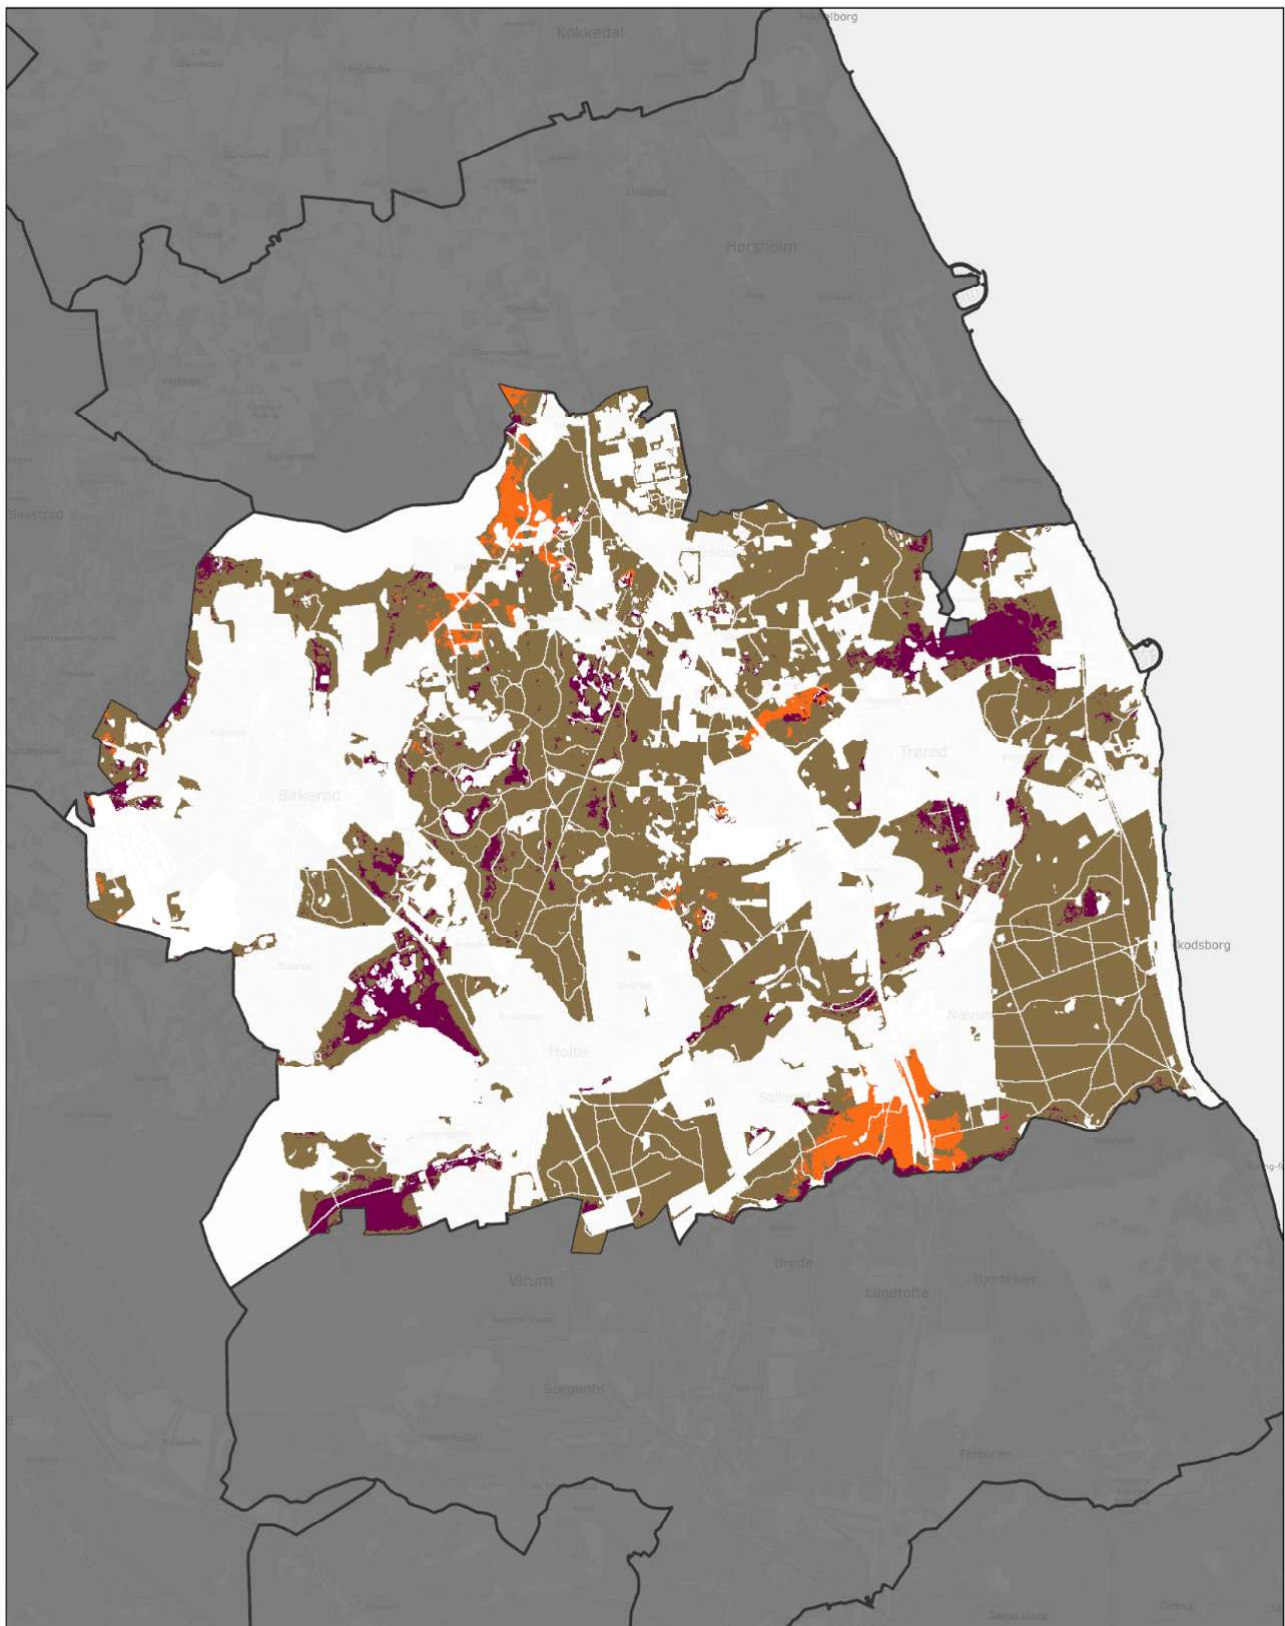

Rudersdal Kommune